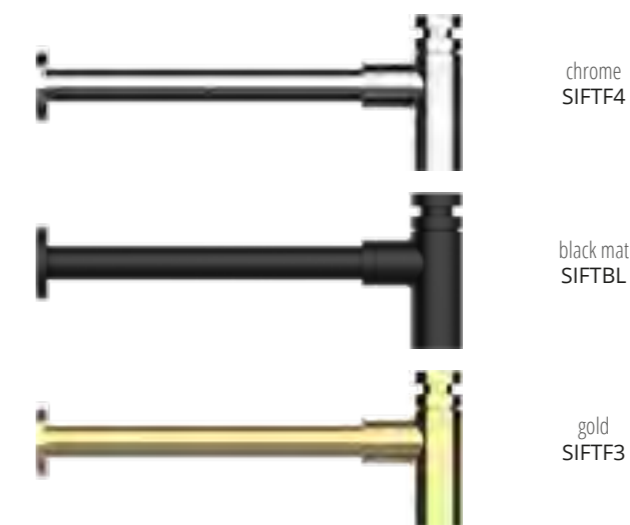

Sifone Tondo Round siphon