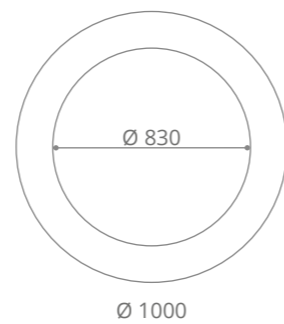

peso / weight = 13,80 kg