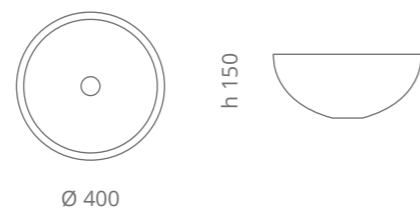

Ø foro / hole = 45 mm
peso / weight = 3,10 kg

Ø foro / hole = 45 mm
peso / weight = 4,50 kg

Ø foro / hole = 45 mm
peso / weight = 5,60 kg

Ø foro / hole = 45 mm
peso / weight = 6,60 kg

Luna Oval

Ø foro / hole = 45 mm
peso / weight = 4,50 kg

Luna Katino

Ø foro / hole = 45 mm
peso / weight = 4,2 kg