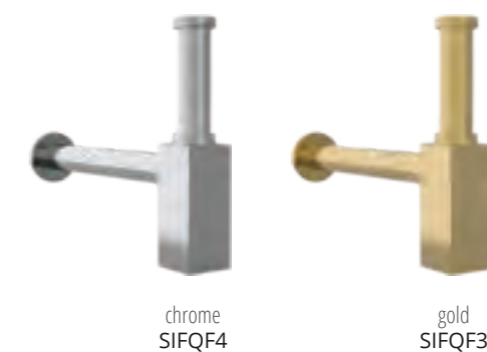

Sifone Quadro Square siphon