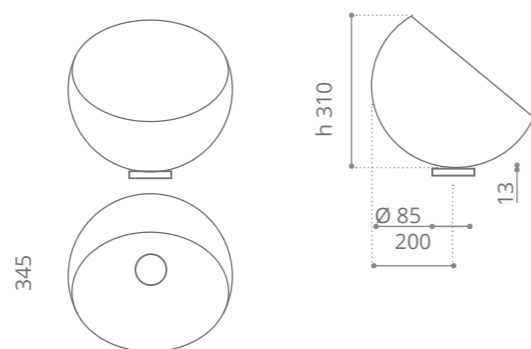

Chelo

Ø foro / hole = 45 mm
peso / weight = 7,50 kg

clear
CHELOT01

black
CHELOT30

Moon

Ø foro / hole = 45 mm
peso / weight
lavabo / washbasin = 8,90 kg
piletta / waste = 0,35 kg
anello / base ring = 0,42 kg