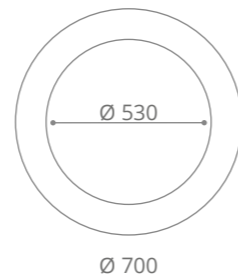

peso / weight = 14,70 kg

white mat
ZEROBO

black mat
ZERONO

Specchi Mirrors

Specchio Tondo
Round Mirror

MDF wood

peso / weight = 6,50 kg

Specchio Tondo Metropole
Metropole Round Mirror