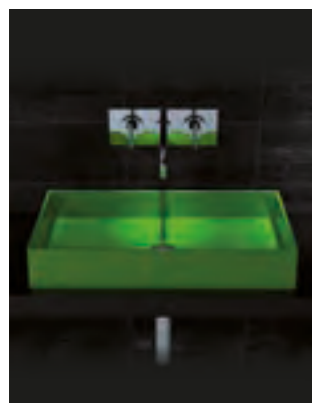

Barchetta

Ø foro / hole = 45 mm
peso / weight = 5,50 kg

Ø foro / hole = 45 mm
peso / weight = 5,70 kg

completo di illuminazione led e trasformatore Led light and transformer included.

Ø foro / hole = 45 mm
peso / weight = 3,20 kg

Ø foro / hole = 45 mm
peso / weight = 4,50 kg