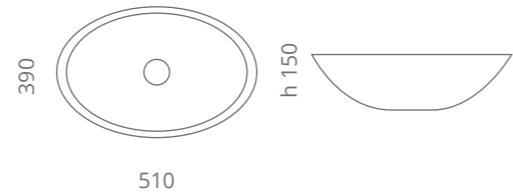

Metropole Katino

Ø foro / hole = 45 mm
peso / weight = 4,20 kg

Metropole Flou

Ø foro / hole = 45 mm
peso / weight = 4,50 kg

Metropole Round 34

Ø foro / hole = 45 mm
peso / weight = 3,10 kg

Metropole Round 40