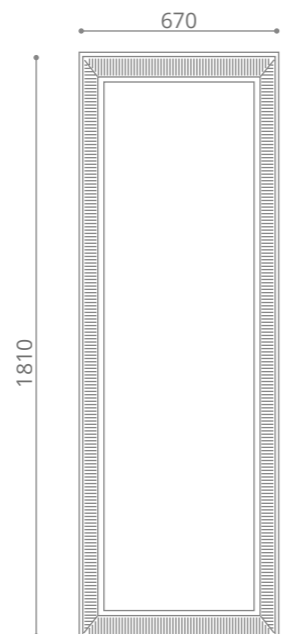

peso / weight = 19,00 kg