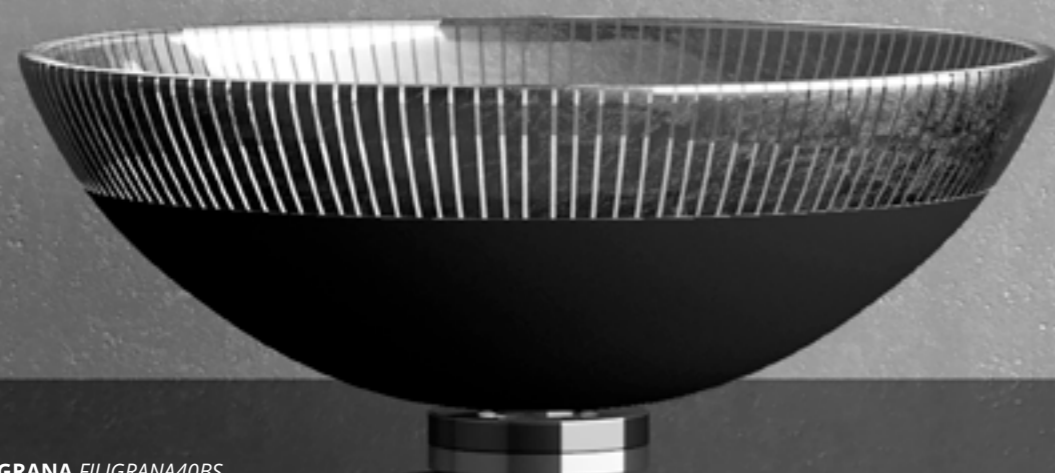

Filigrana

FILIGRANA FILIGRANA40BS