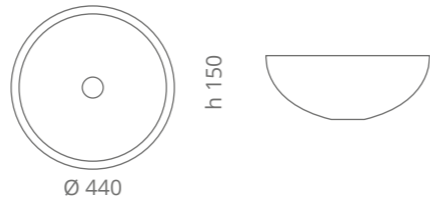

Ø foro / hole = 45 mm
peso / weight = 4,30 kg

Ø foro / hole = 45 mm
peso / weight = 5,20 kg

Ø foro / hole = 45 mm
peso / weight = 4,20 kg

Ø foro / hole = 45 mm
peso / weight = 4,50 kg

Ø foro / hole = 45 mm
peso / weight = 3,10 kg