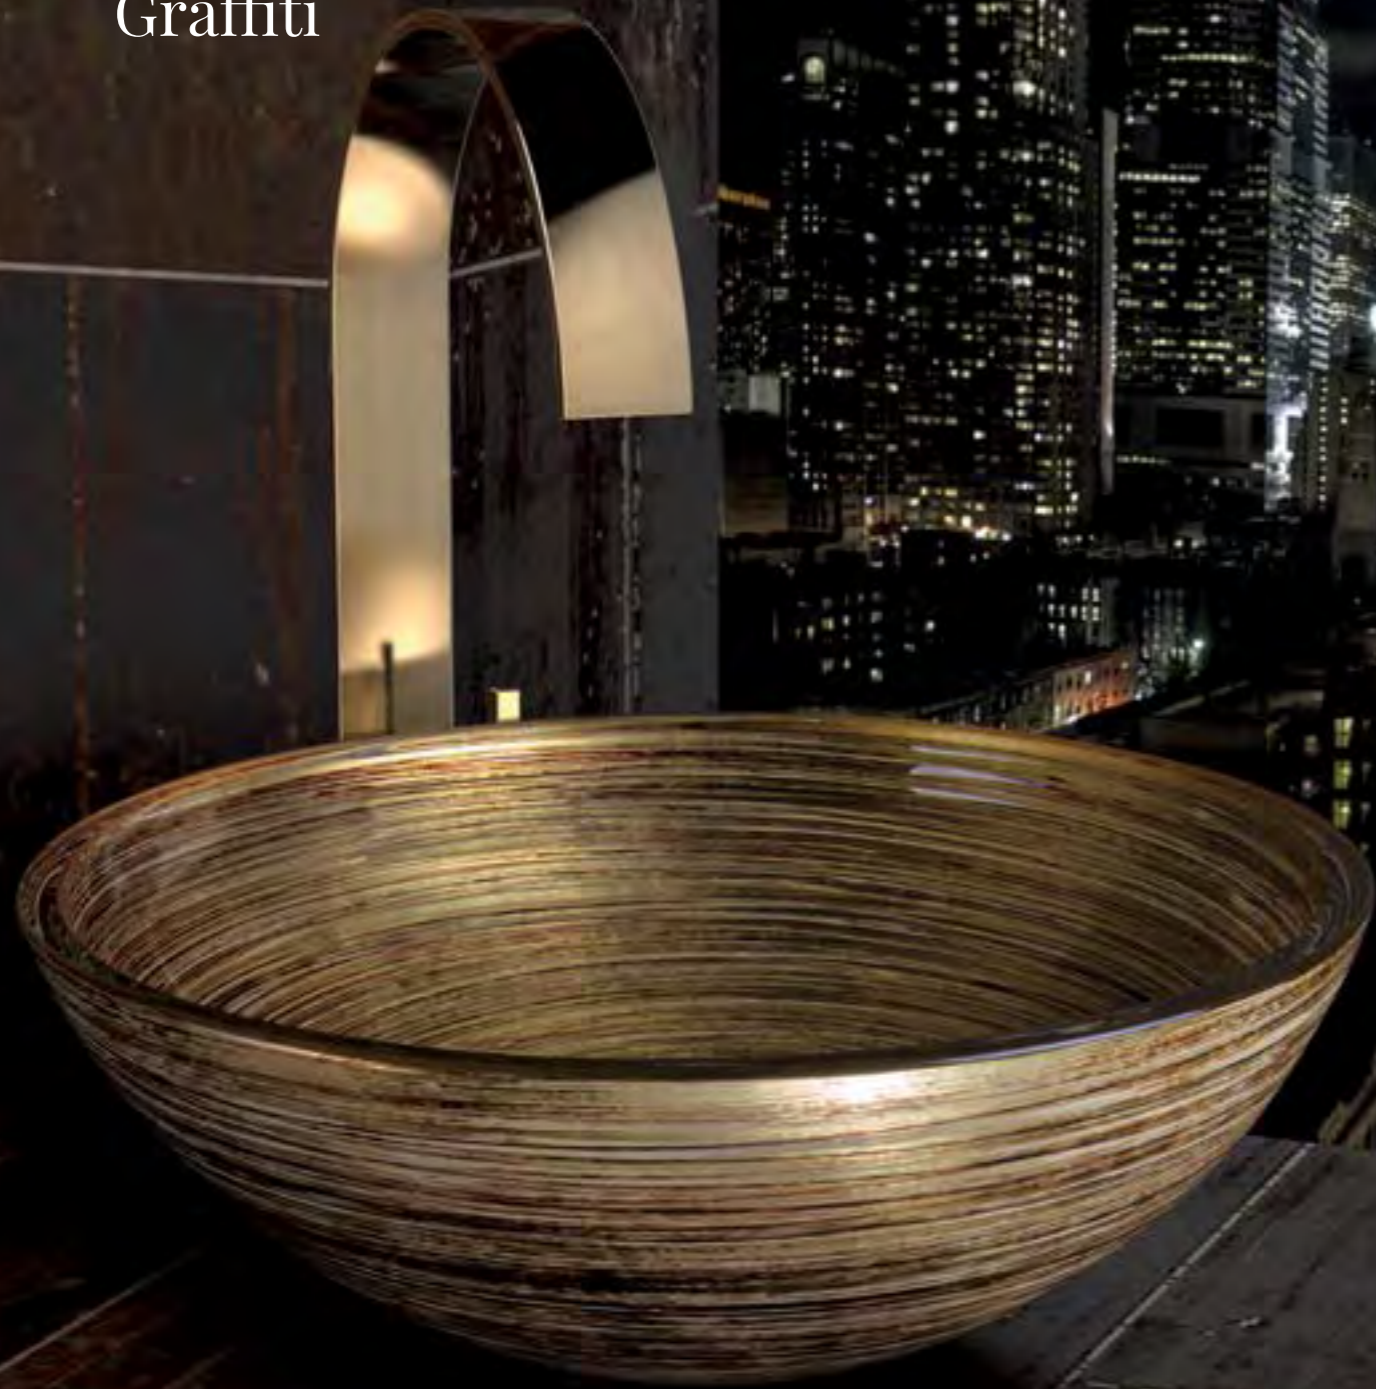

Graffiti

GRAFFITI GRAFFITI40RO