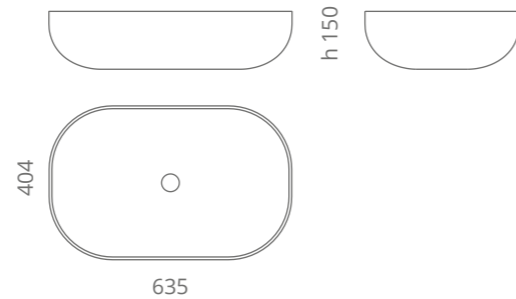

Collina 45

Ø foro / hole = 45 mm
peso / weight = 13,00 kg

Collina 45 Metropole

Ø foro / hole = 45 mm
peso / weight = 13 kg

Collina XL

Ø foro / hole = 45 mm
peso / weight = 7,50 kg

Collina XL Metropole

Ø foro / hole = 45 mm
peso / weight = 7,50 kg