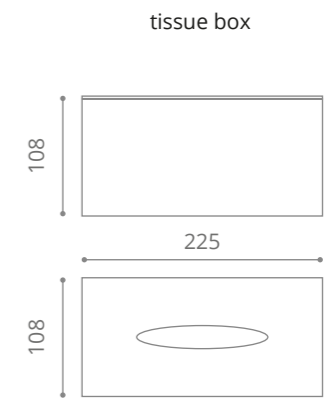

Accessori bagno Bath accessories

Eventuali piccole imperfezioni sono la caratteristica di un prodotto artigianale Possible tiny imperfections highlight the character of an artisanal product