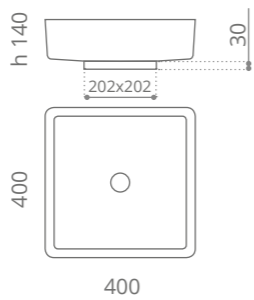

Ø foro / hole = 45 mm
peso / weight = 4,65 kg