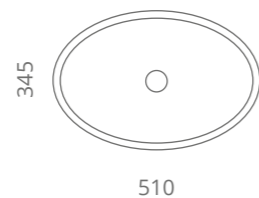

Luxor Oval

h 150

Ø foro / hole = 45 mm
peso / weight
lavabo / washbasin = 6,40 kg
piletta / waste = 0,35 kg
anello / base ring = 0,42 kg