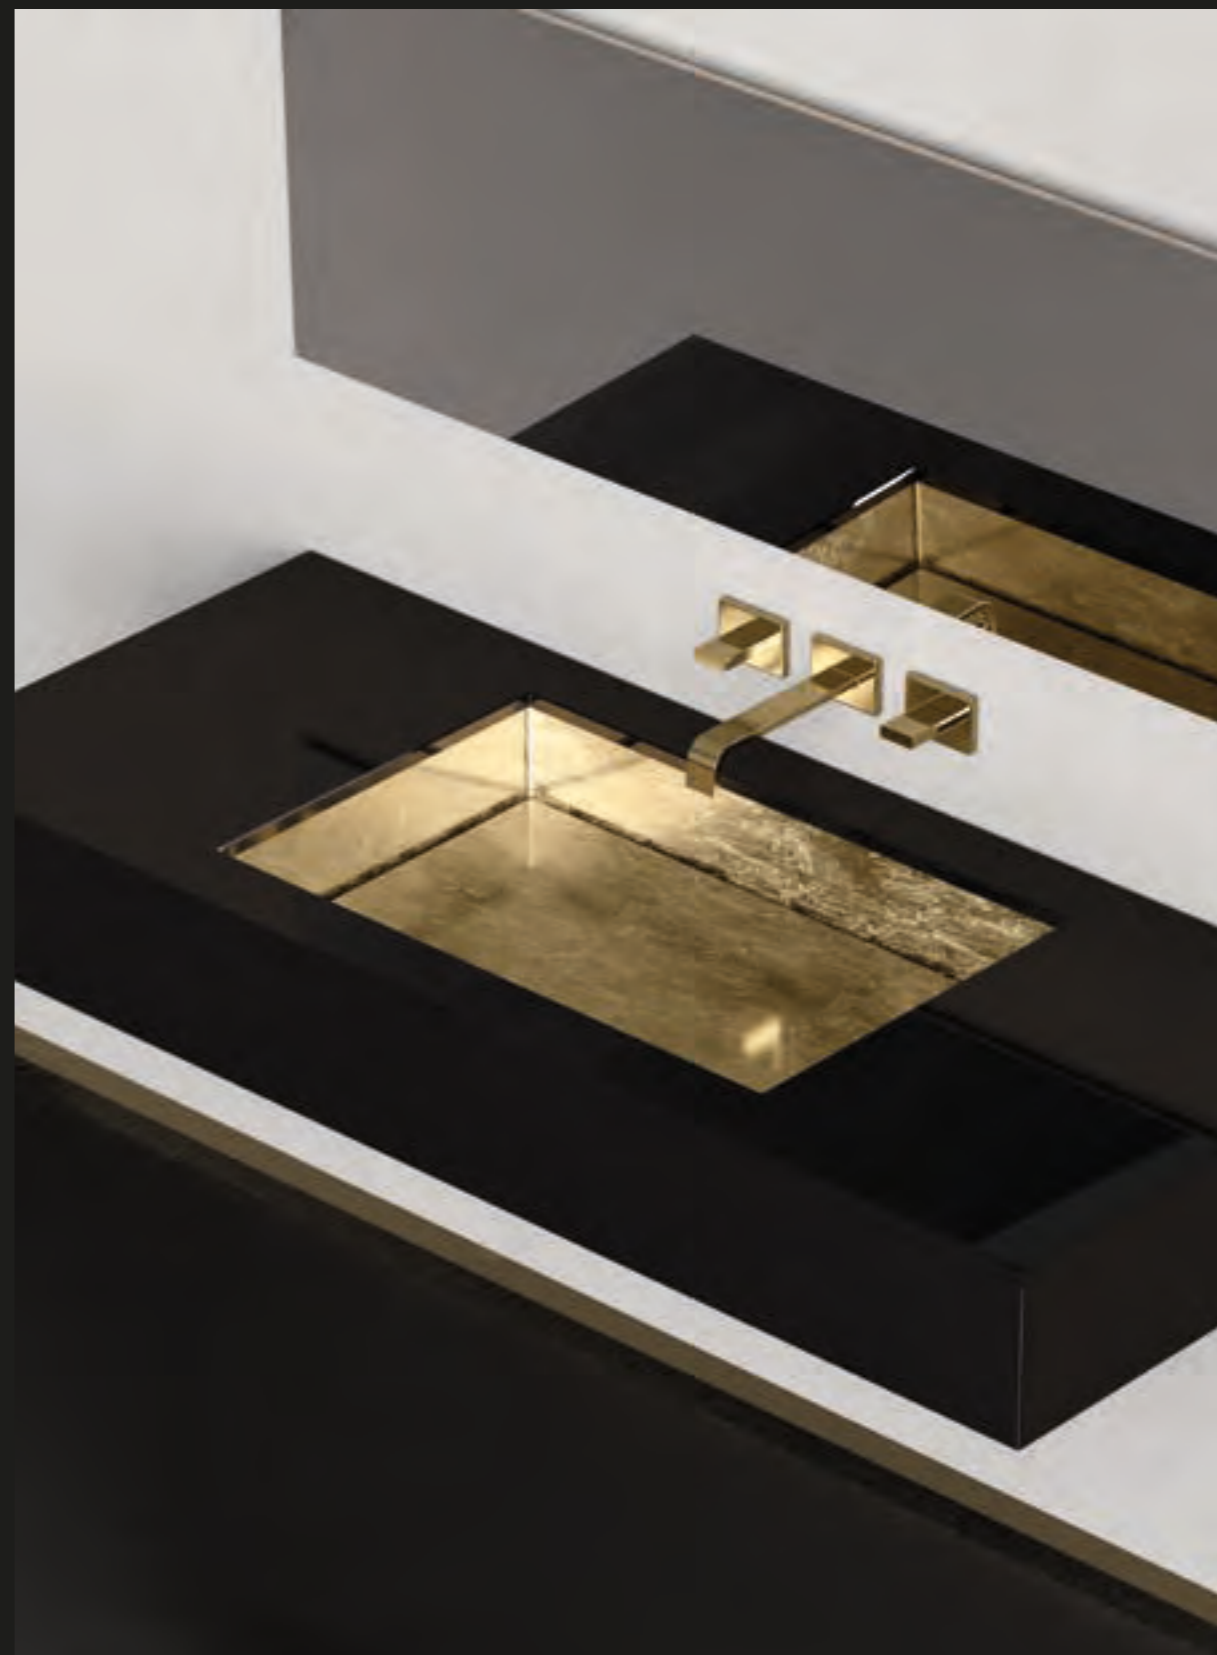

Blade Lux Sotto

BLADE LUX SOTTO *sottopiano - undermounted BLADESFO+ CRFO*

610 x 400 x h 140

carabotto
cover

Pert®
polimero tecnologico

WASHBASINS

17

LAVABI