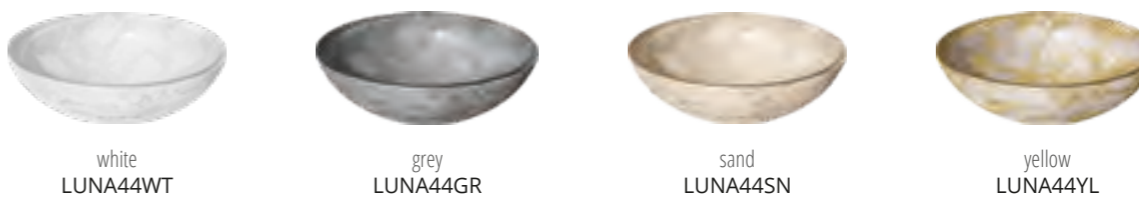

Luna 34

Ø foro / hole = 45 mm
peso / weight = 3,10 kg

Luna 40

Ø foro / hole = 45 mm
peso / weight = 4,50 kg

Luna 44

Ø foro / hole = 45 mm
peso / weight = 5,60 kg

Luna 45

Ø foro / hole = 45 mm
peso / weight = 6,60 kg