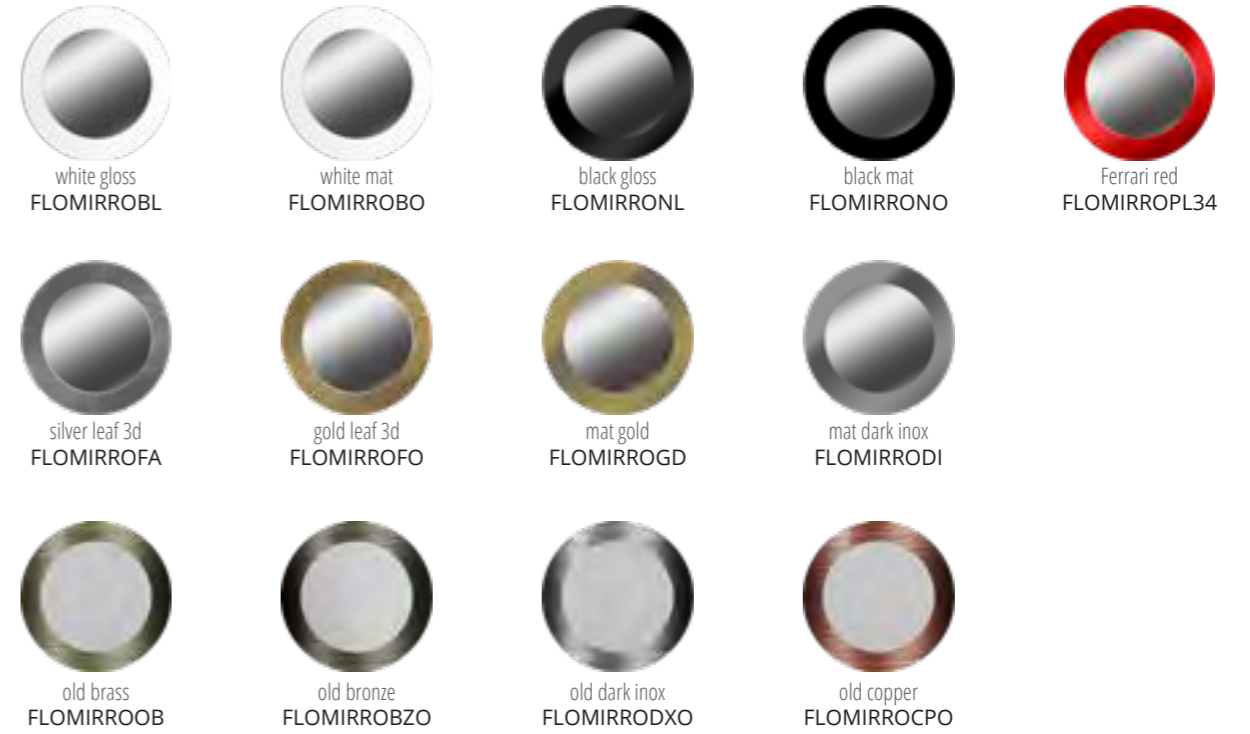

peso / weight = 14,70 kg

white mat
ZEROBO

black mat
ZERONO

Specchi Mirrors

Specchio Tondo
Round Mirror

MDF wood

peso / weight = 6,50 kg

Specchio Tondo Metropole
Metropole Round Mirror