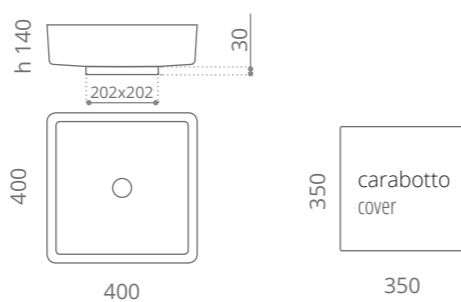

*Carabotto non incluso Cover not included
Disegno tecnico per versione da sottopiano disponibile su richiesta Technical drawing for undermount version available on request.

Four Vision

Ø foro / hole = 45 mm
peso / weight = 6,14 kg