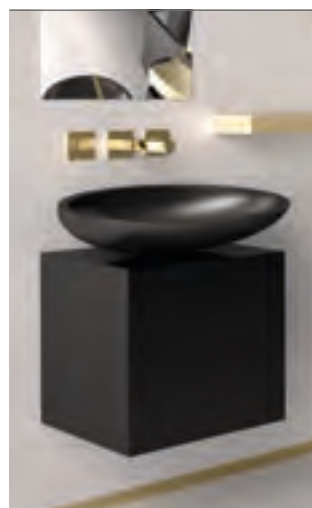

Cubus

Mobile sospeso

- Legno MDF nero o bianco lucido, foglia oro o foglia argento
- Anta contenitiva con cerniere regolabili e mensole in vetro
- Senza lavabo d'appoggio
- Fornito con 1xforo lavabo
- Dimensioni senza lavabo: 400 x 400 x h 400 mm
- Lavabo proposto KOOL MAX 540 x 400 mm o qualsiasi lavabo GD con max. Ø 400 mm

Wall-hung Cabinet

- MDF wood black or white gloss lacquered, gold leaf or silver leaf
- Containment door with adjustable hinges and glass shelves
- Without washbasin
- Supplied with 1xbasin hole
- Size without washbasin: 400 x 400 x h 400 mm
- Suggested washbasin KOOL MAX 540 x 400 mm or any round GD basin with max. Ø 400 mm