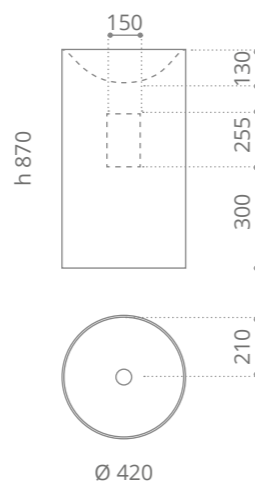

Ø foro / hole = 45 mm
peso / weight = 28,50 kg