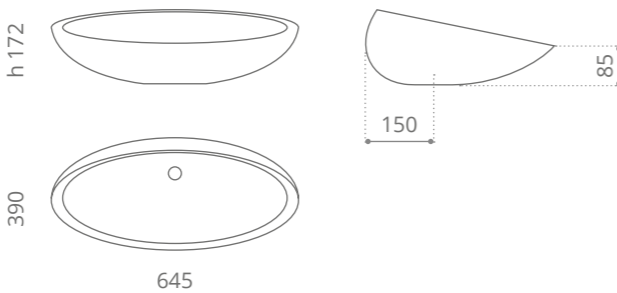

Kool

Ø foro / hole = 45 mm
peso / weight = 5,50 kg

Kool Max

Ø foro / hole = 45 mm
peso / weight = 6,50 kg

Kool XL

Ø foro / hole = 45 mm
peso / weight = 6,50 kg

Kool XL FL

Ø foro / hole = 45 mm
peso / weight = 6,70 kg