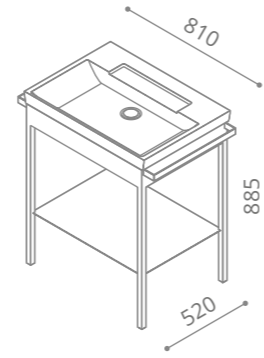

peso / weight = 30,00 kg