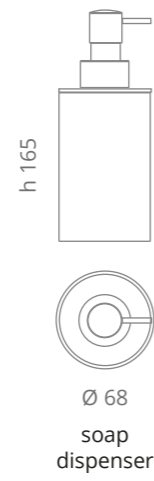

1 2
white-gold / chrome
1 • GRAFT03WGF4
2 • GRAFT04WGF4