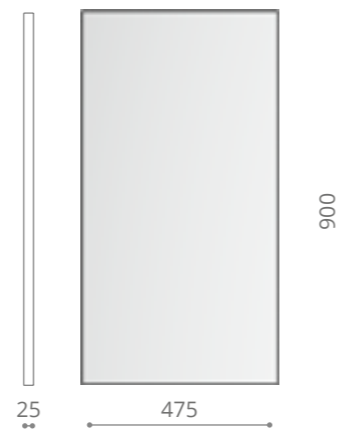

peso / weight = 10,00 kg