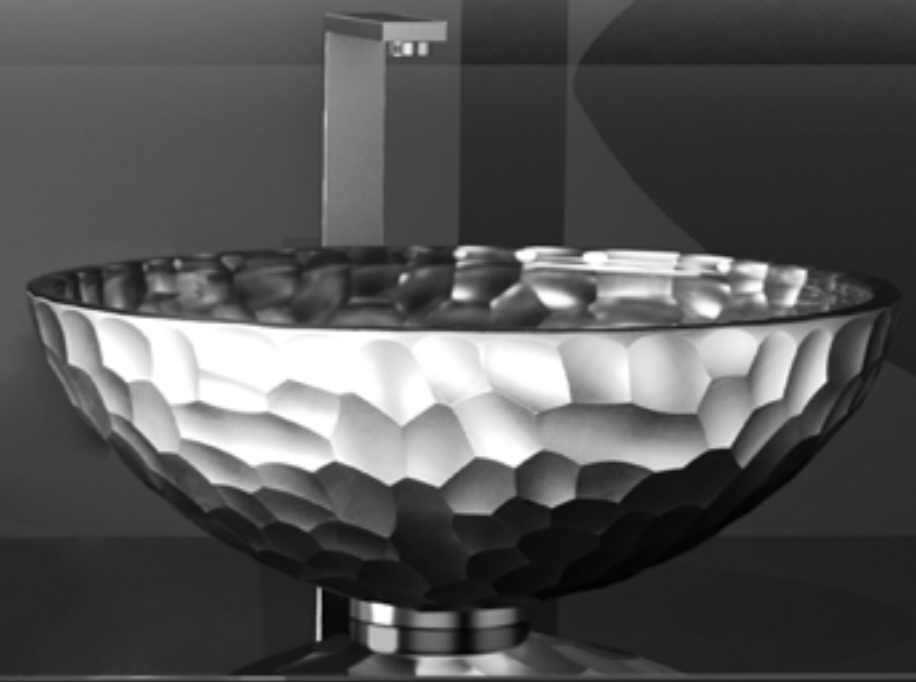

Orma

Florence Glass
ATELIER

WASHBASINS

199

LAVABI

ORMA ORMA40SLM

Ø 400 x h 150

Ø 440 x h 150