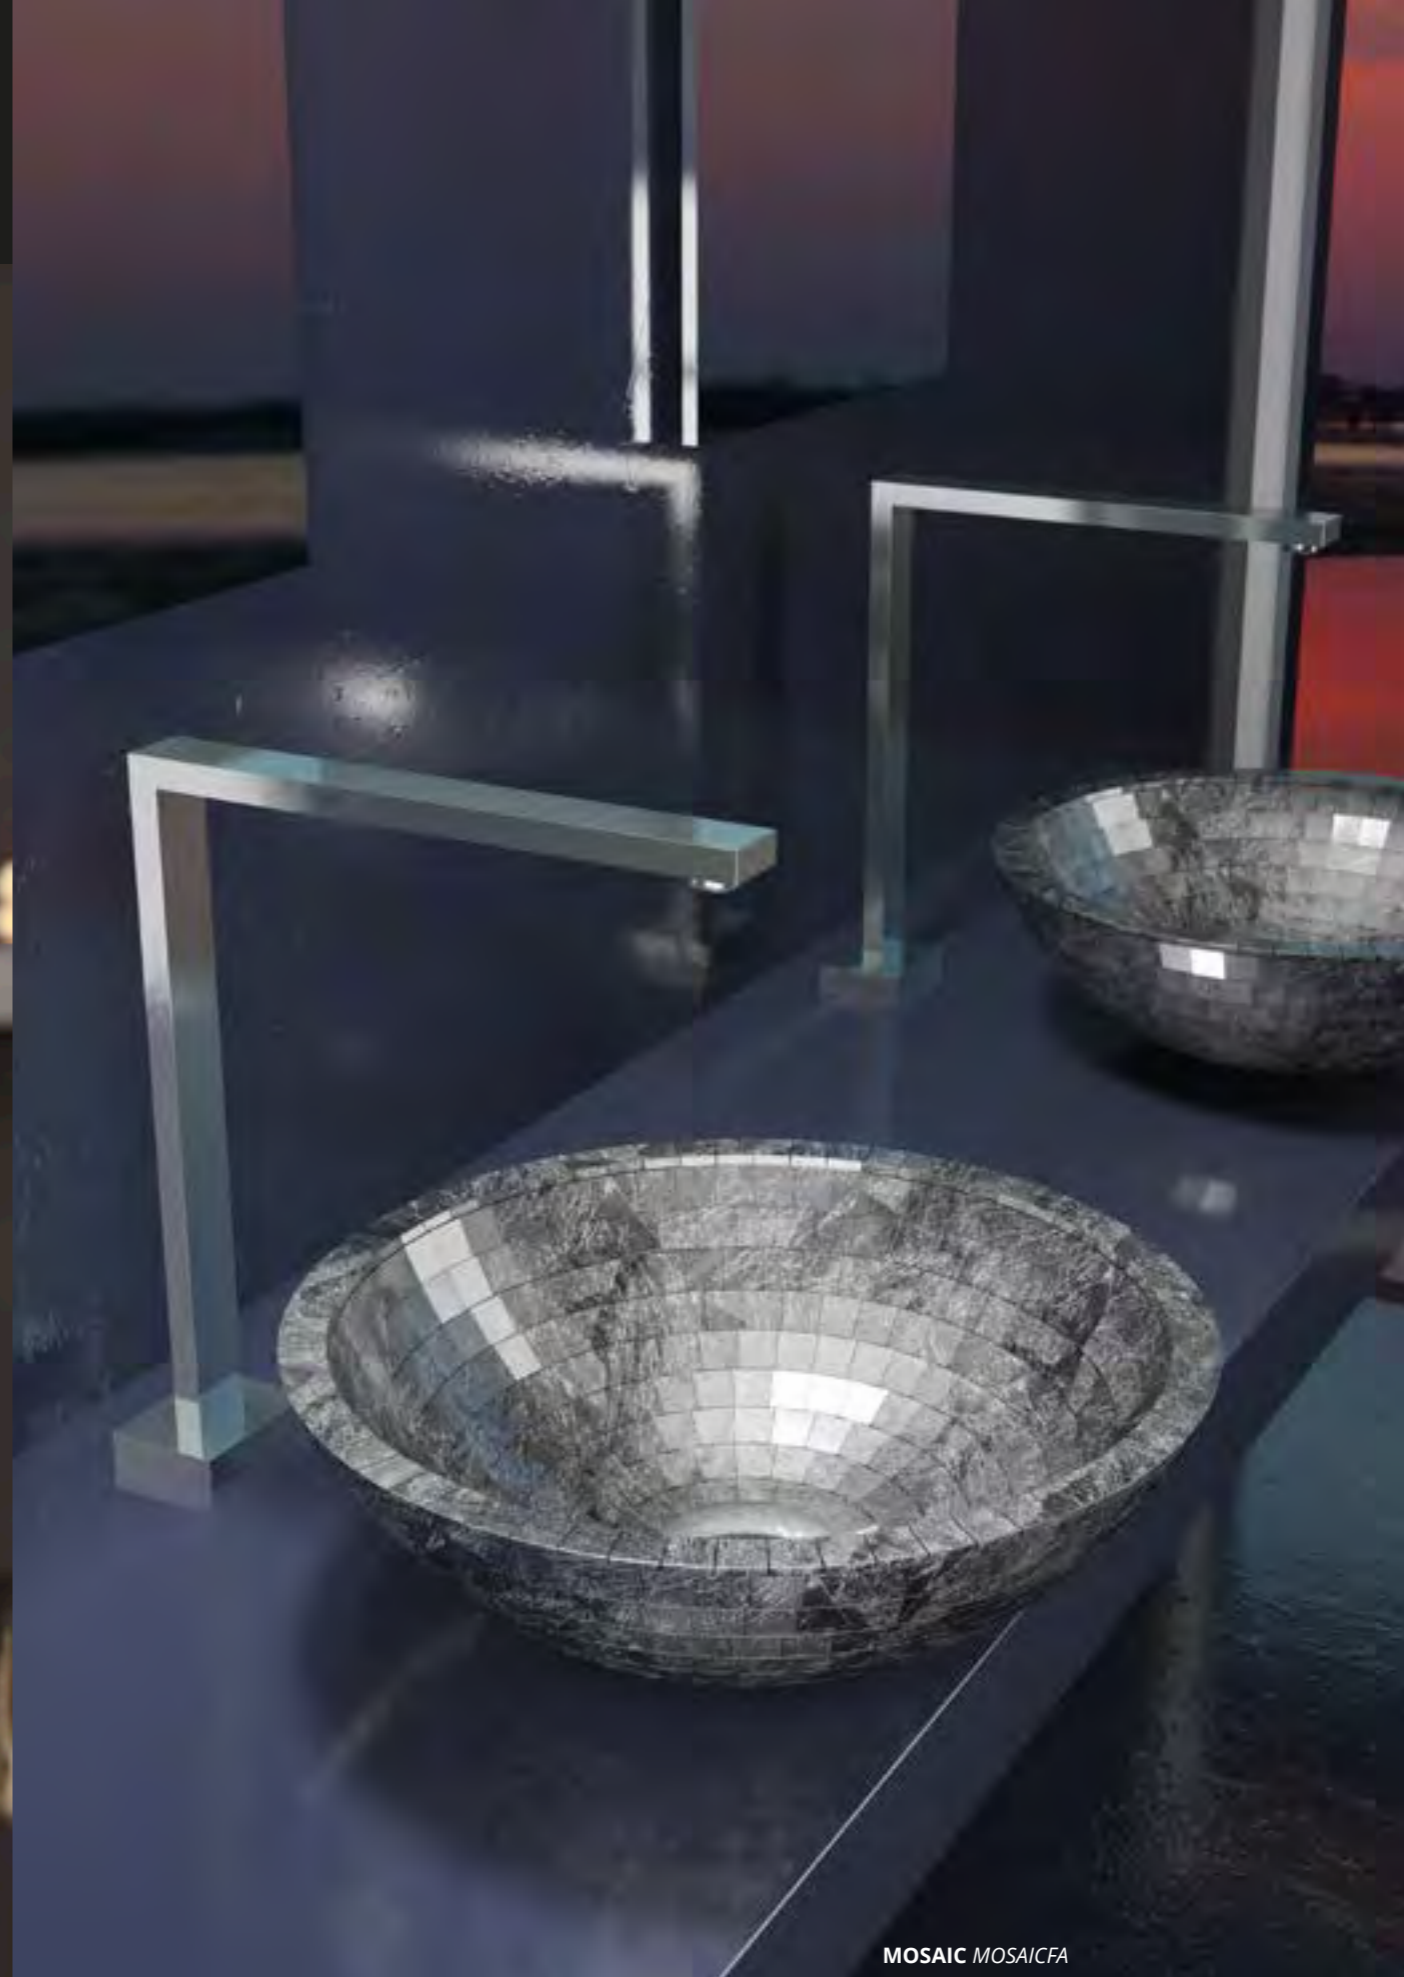

1070 x 450 x h 150

Mosaic

MOSAIC MOSAICFO

MOSAIC MOSAICFA

Vetro Freddo®

WASHBASINS

129

LAVABI