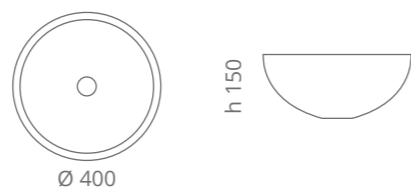

Ø foro / hole = 45 mm
peso / weight = 4,30 kg