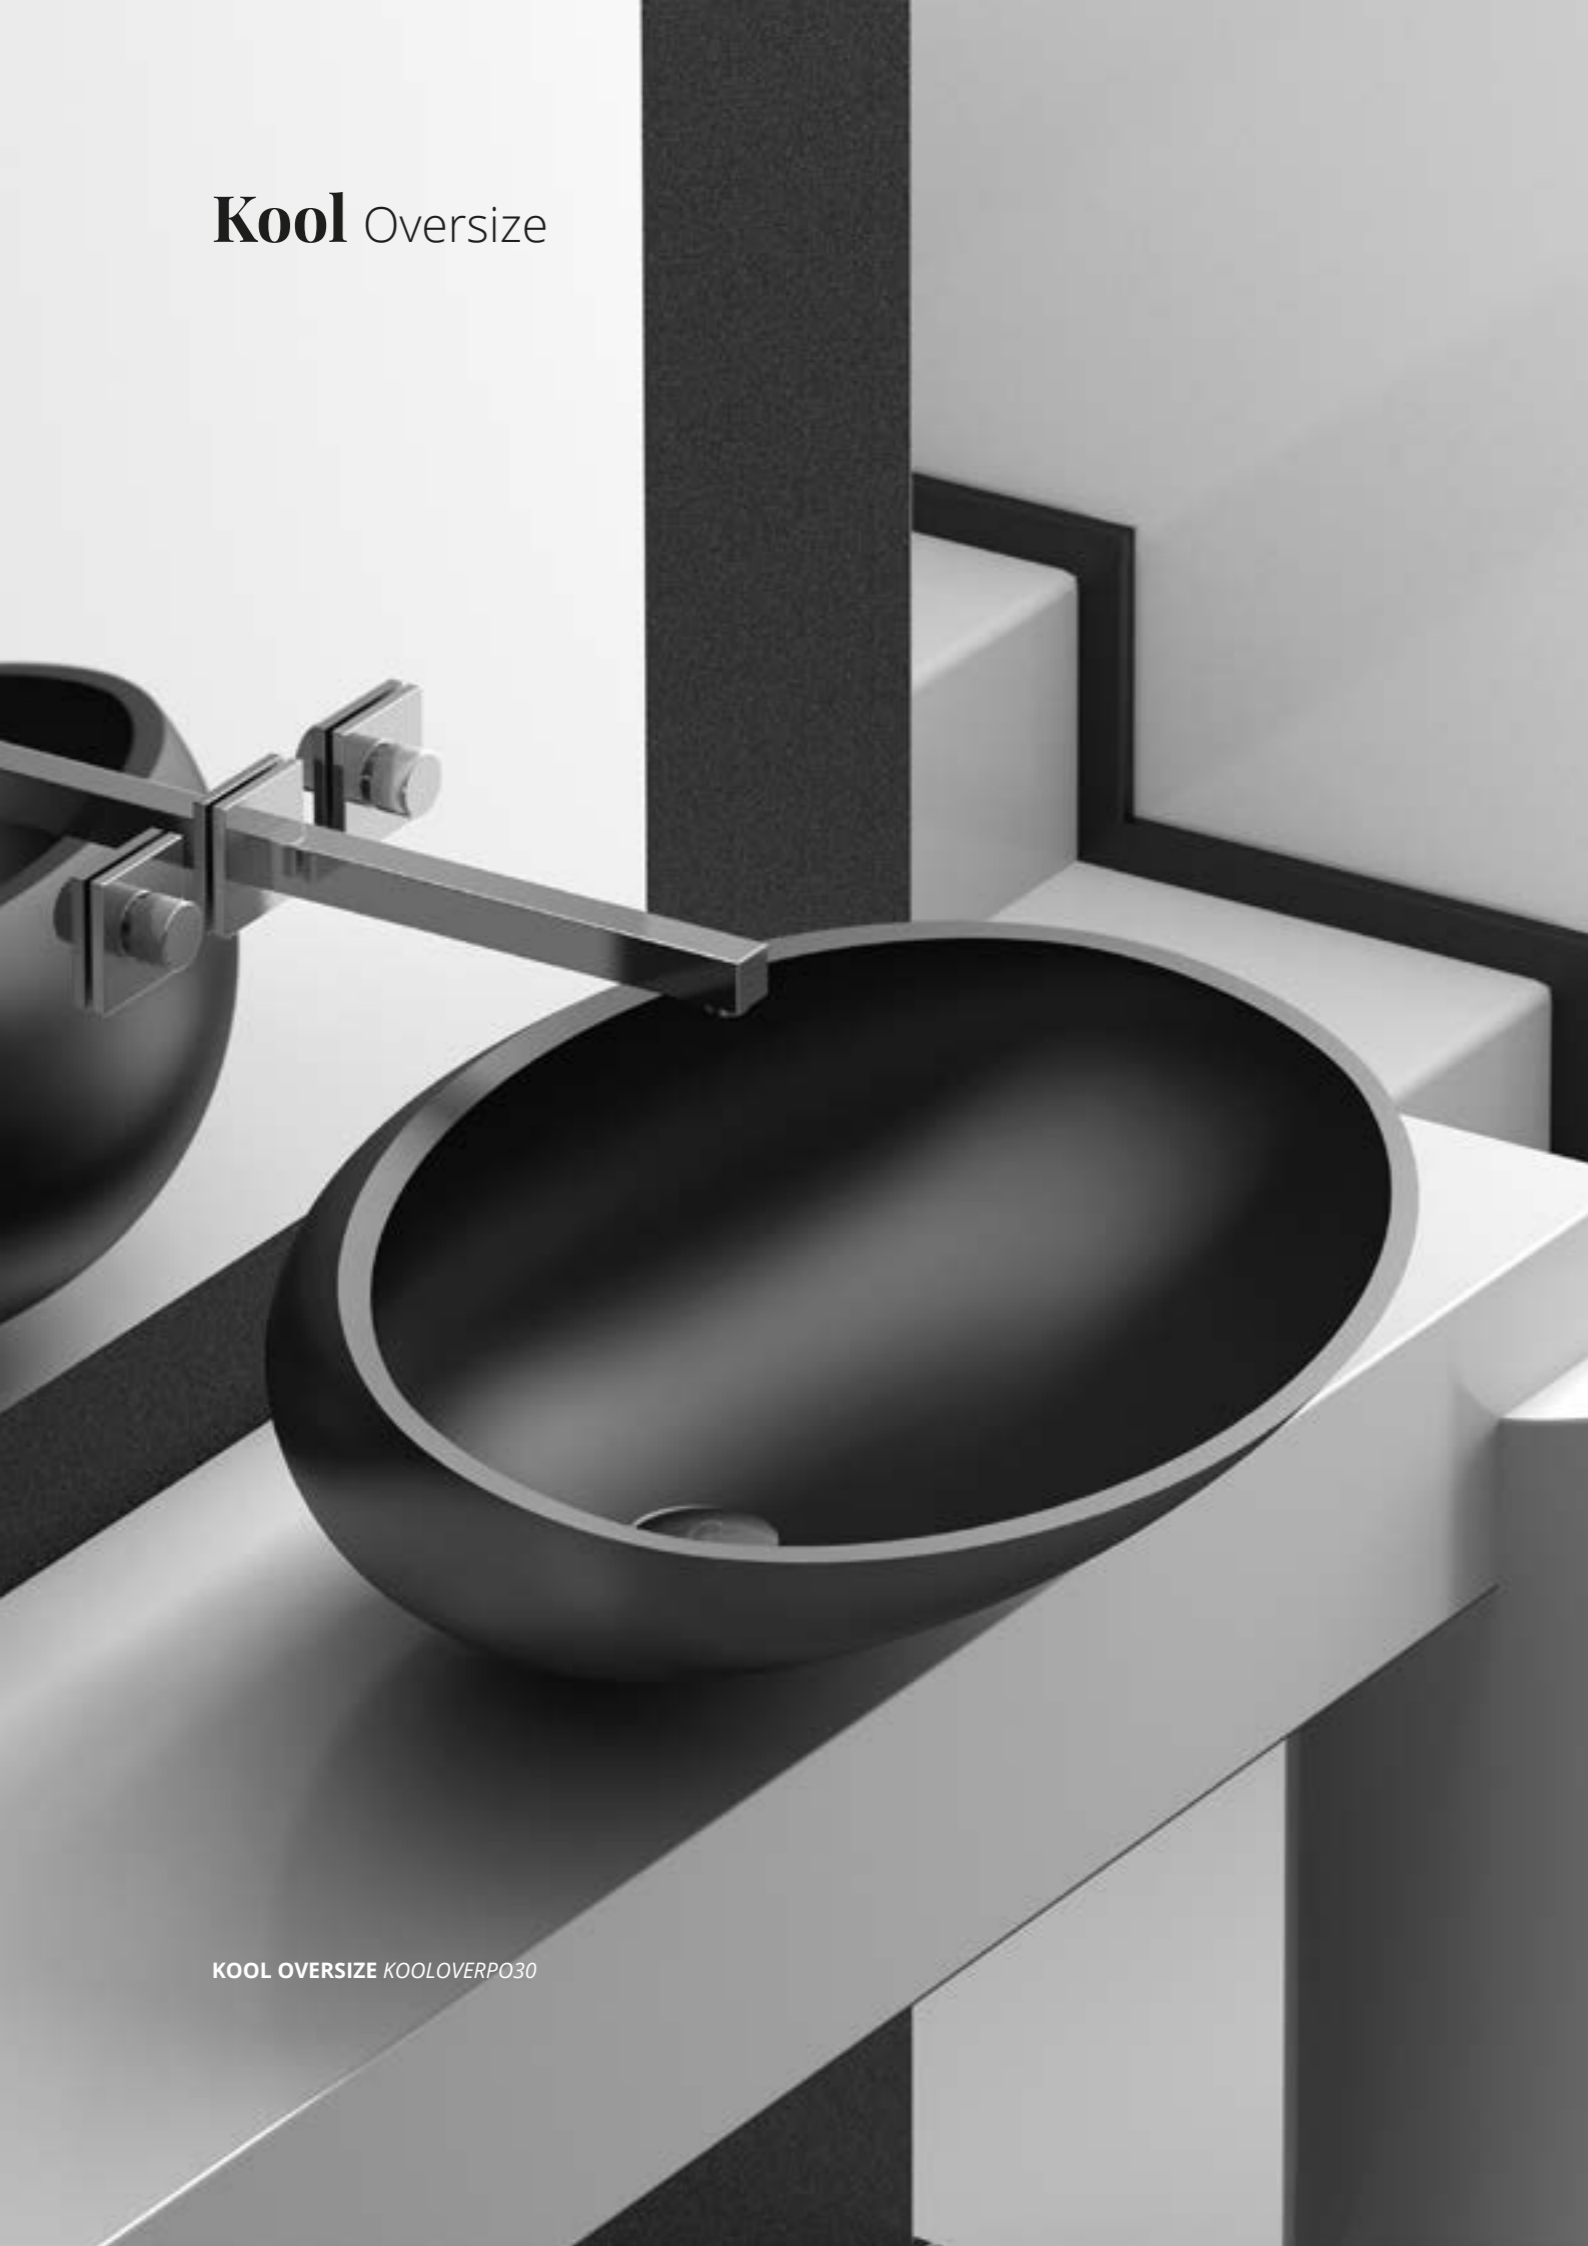

Kool Oversize

KOOL OVERSIZE KOOLOVERPO30