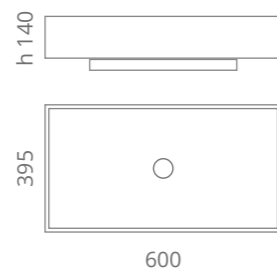

Ø foro / hole = 45 mm
peso / weight = 12,20 kg

Lavabo con struttura d'appoggio
Washbasin with supporting structure