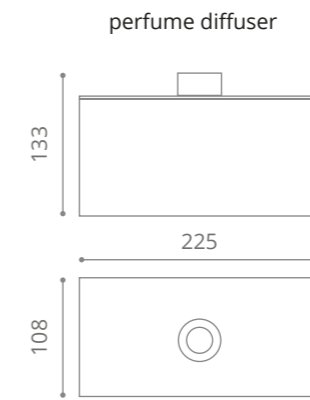

Accessori bagno Bath accessories

Eventuali piccole imperfezioni sono la caratteristica di un prodotto artigianale Possible tiny imperfections highlight the character of an artisanal product