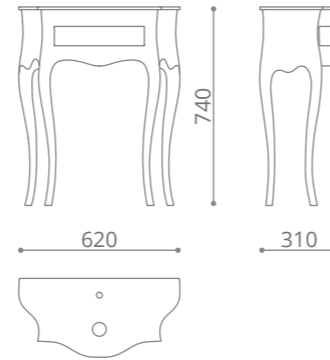

peso / weight = 7,50 kg

white gloss / black glass top
CANTOBLN

black gloss / black glass top
CANTONLN

white gloss / white glass top
CANTOBLB