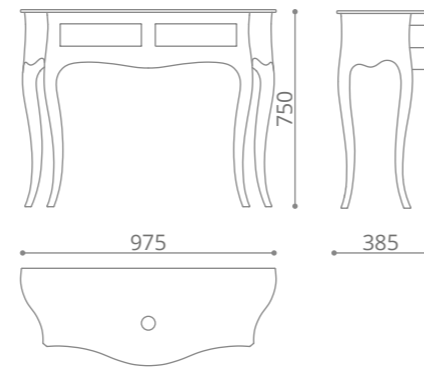

peso / weight = 13,50 kg

white gloss / black glass top
CANTOXLBN

black gloss / black glass top
CANTOXLNLN

white gloss / white glass top
CANTOXLBLB