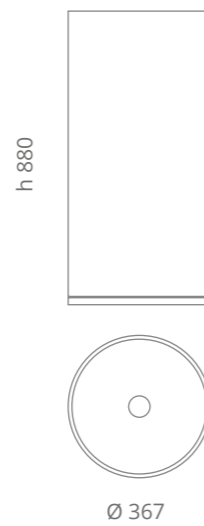

Ø foro / hole = 45 mm
peso / weight = 17,30 kg