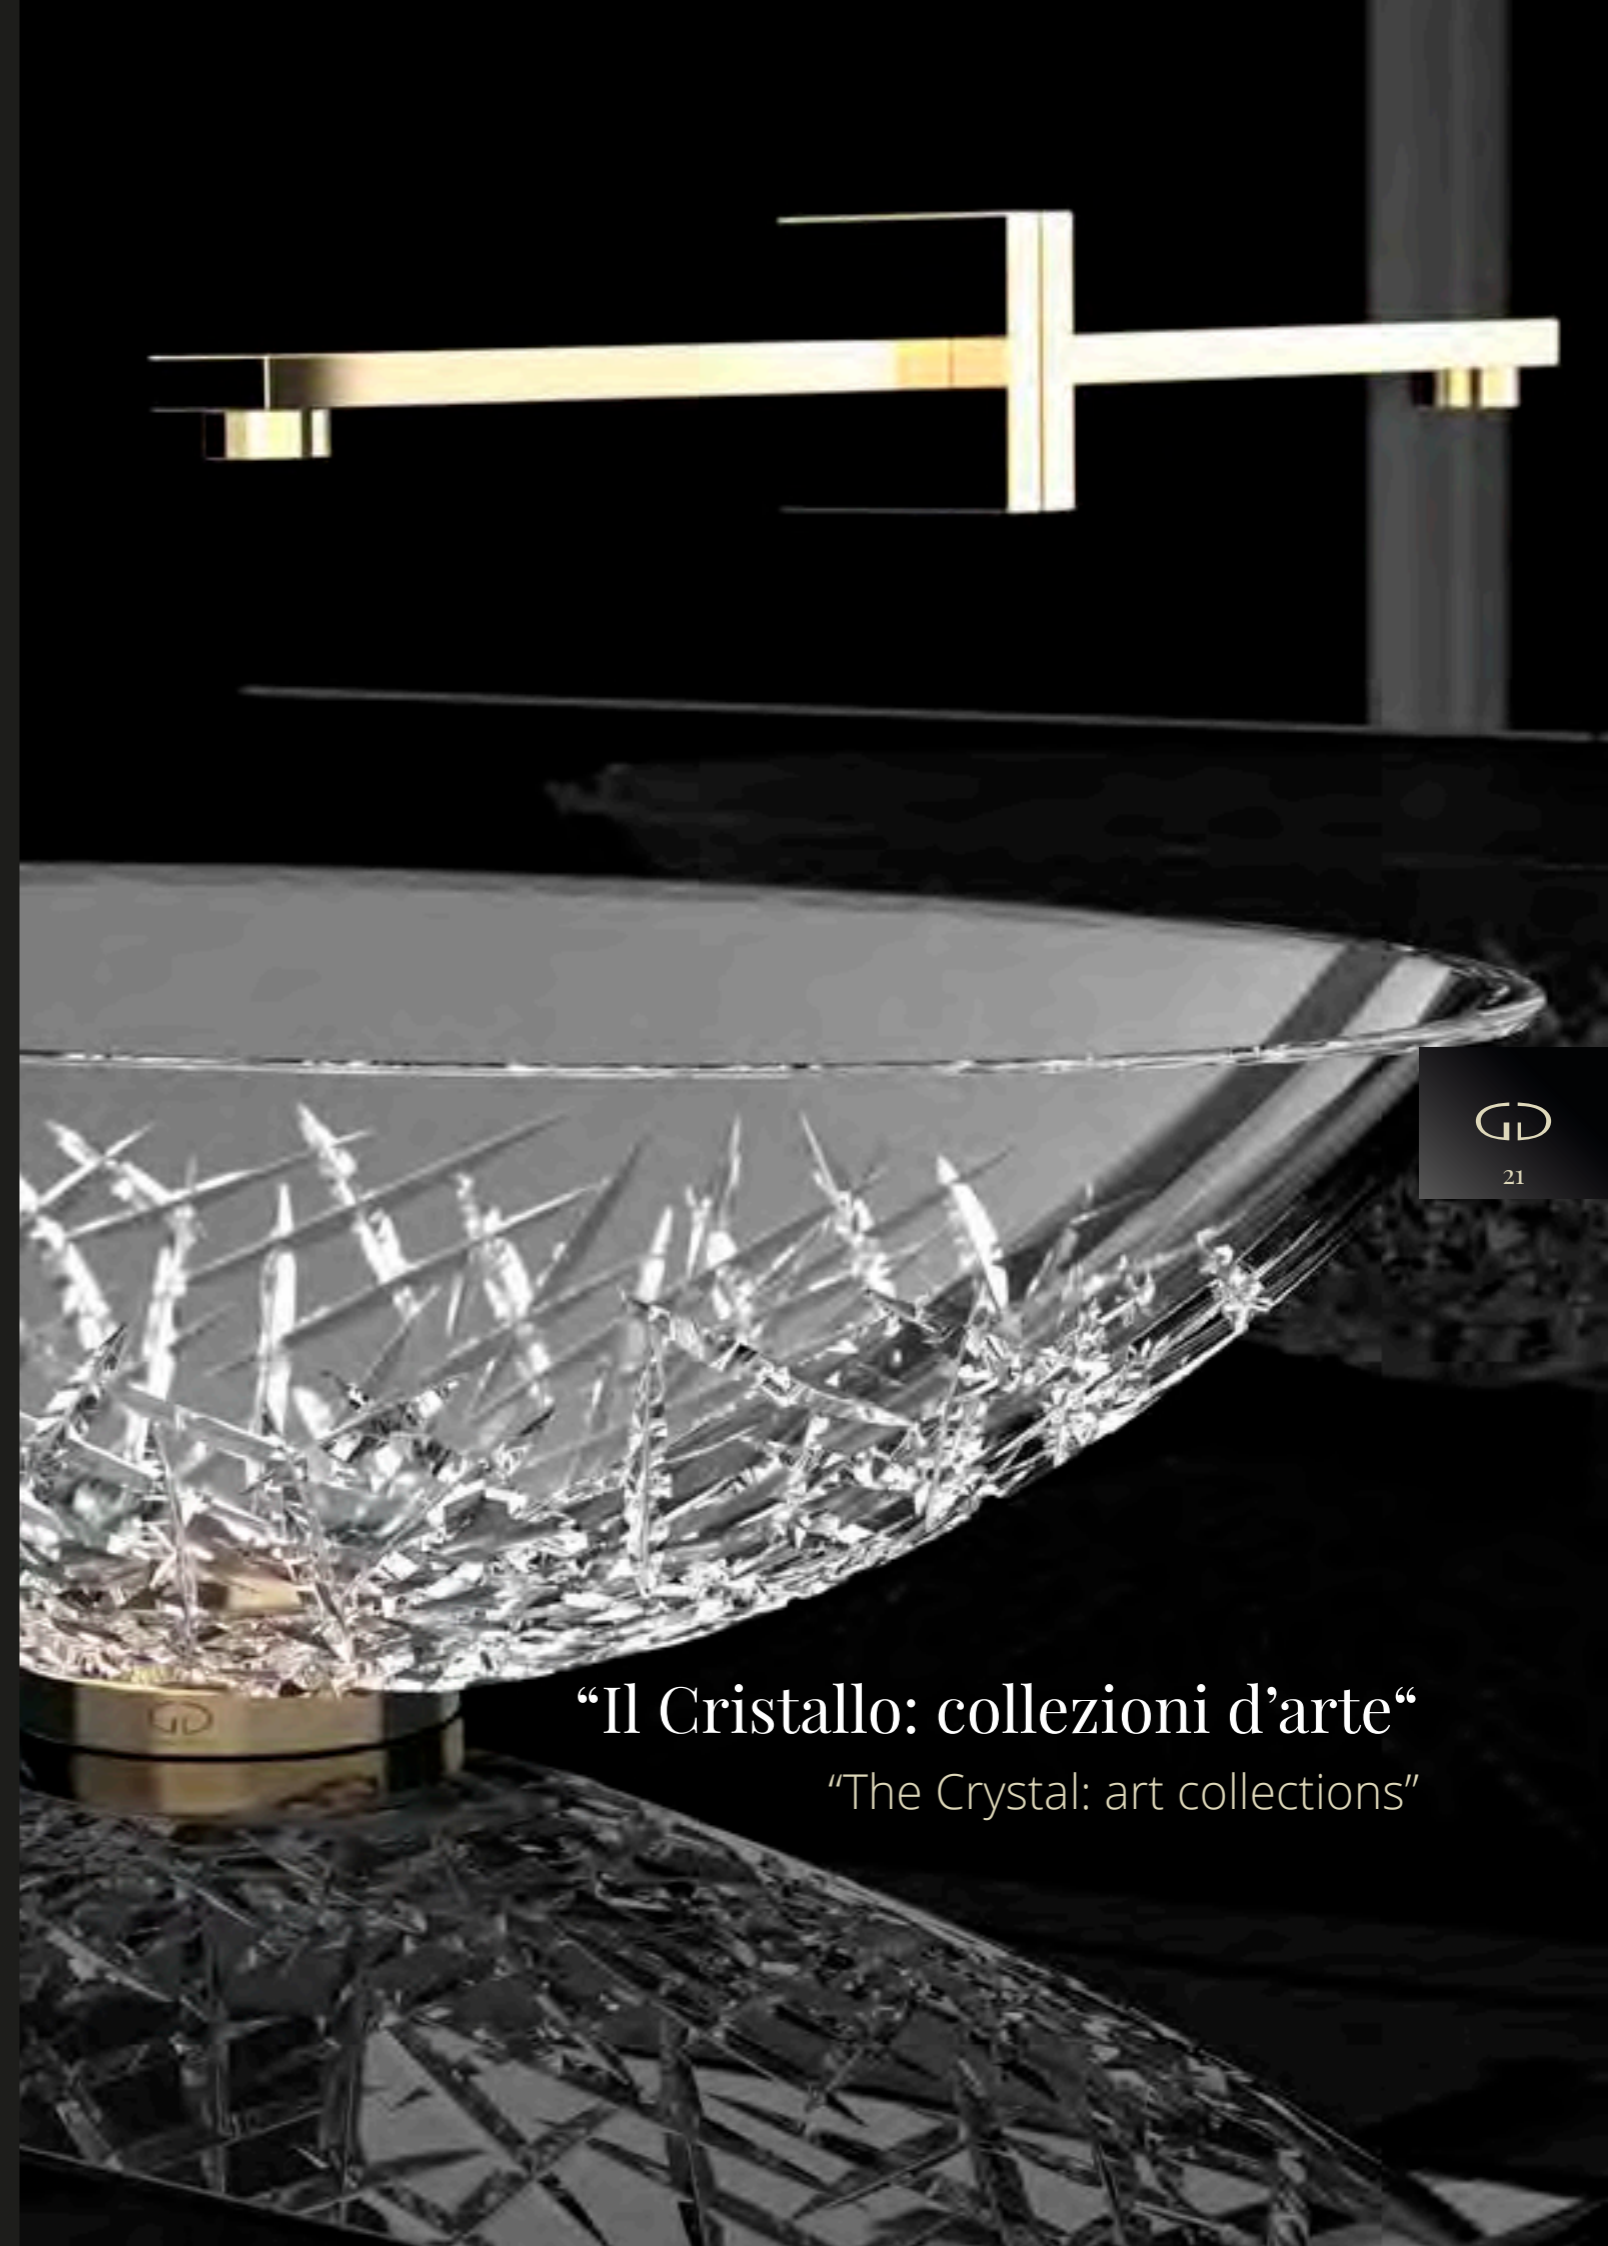

“Il Cristallo: collezioni d’arte“
“The Crystal: art collections”