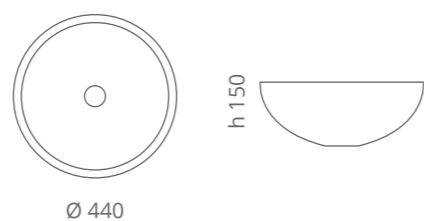

Ø foro / hole = 45 mm
peso / weight = 5,20 kg