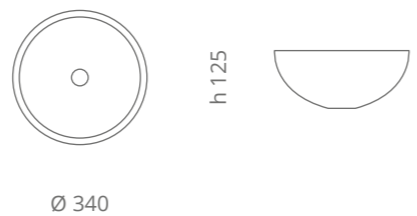

Metropole Katino

Ø foro / hole = 45 mm
peso / weight = 4,20 kg

Metropole Flou

Ø foro / hole = 45 mm
peso / weight = 4,50 kg

Metropole Round 34

Ø foro / hole = 45 mm
peso / weight = 3,10 kg

Metropole Round 40