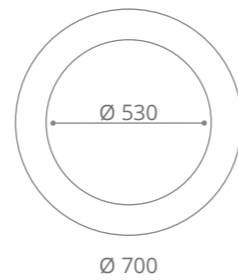

peso / weight = 6,50 kg