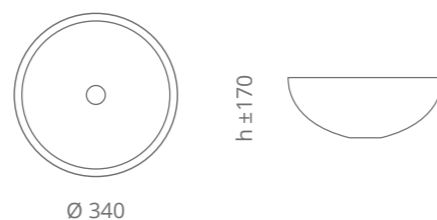

Ø foro / hole = 45 mm
peso / weight = 7,50 kg