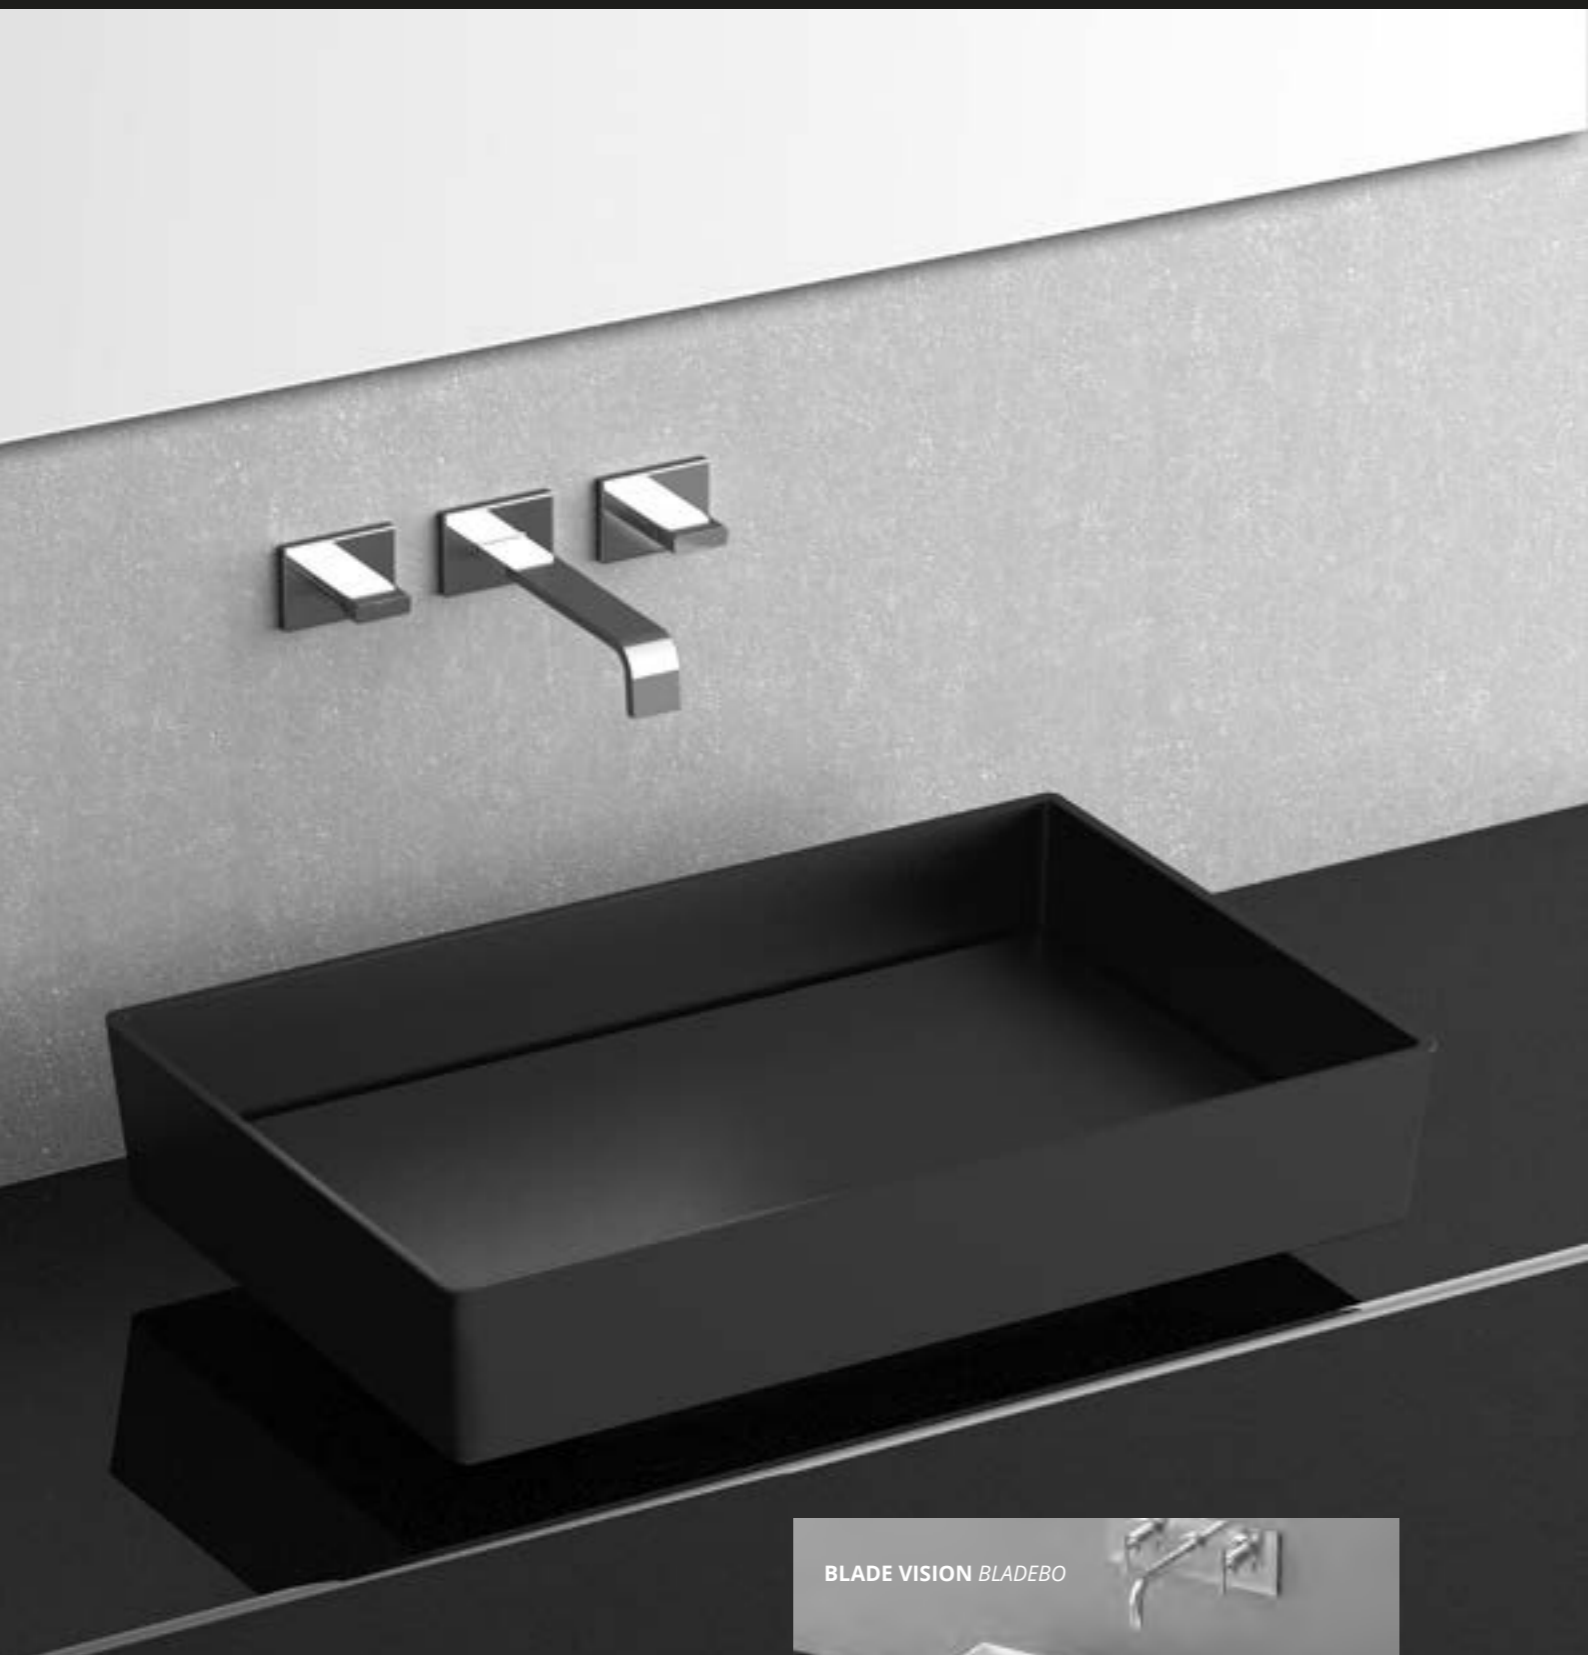

173

LAVABI

400 x 400 x h 140

carabotto
cover

Blade Vision

BLADE VISION *BLADENO*

610 x 400 x h 140

BLADE VISION *BLADEBO*