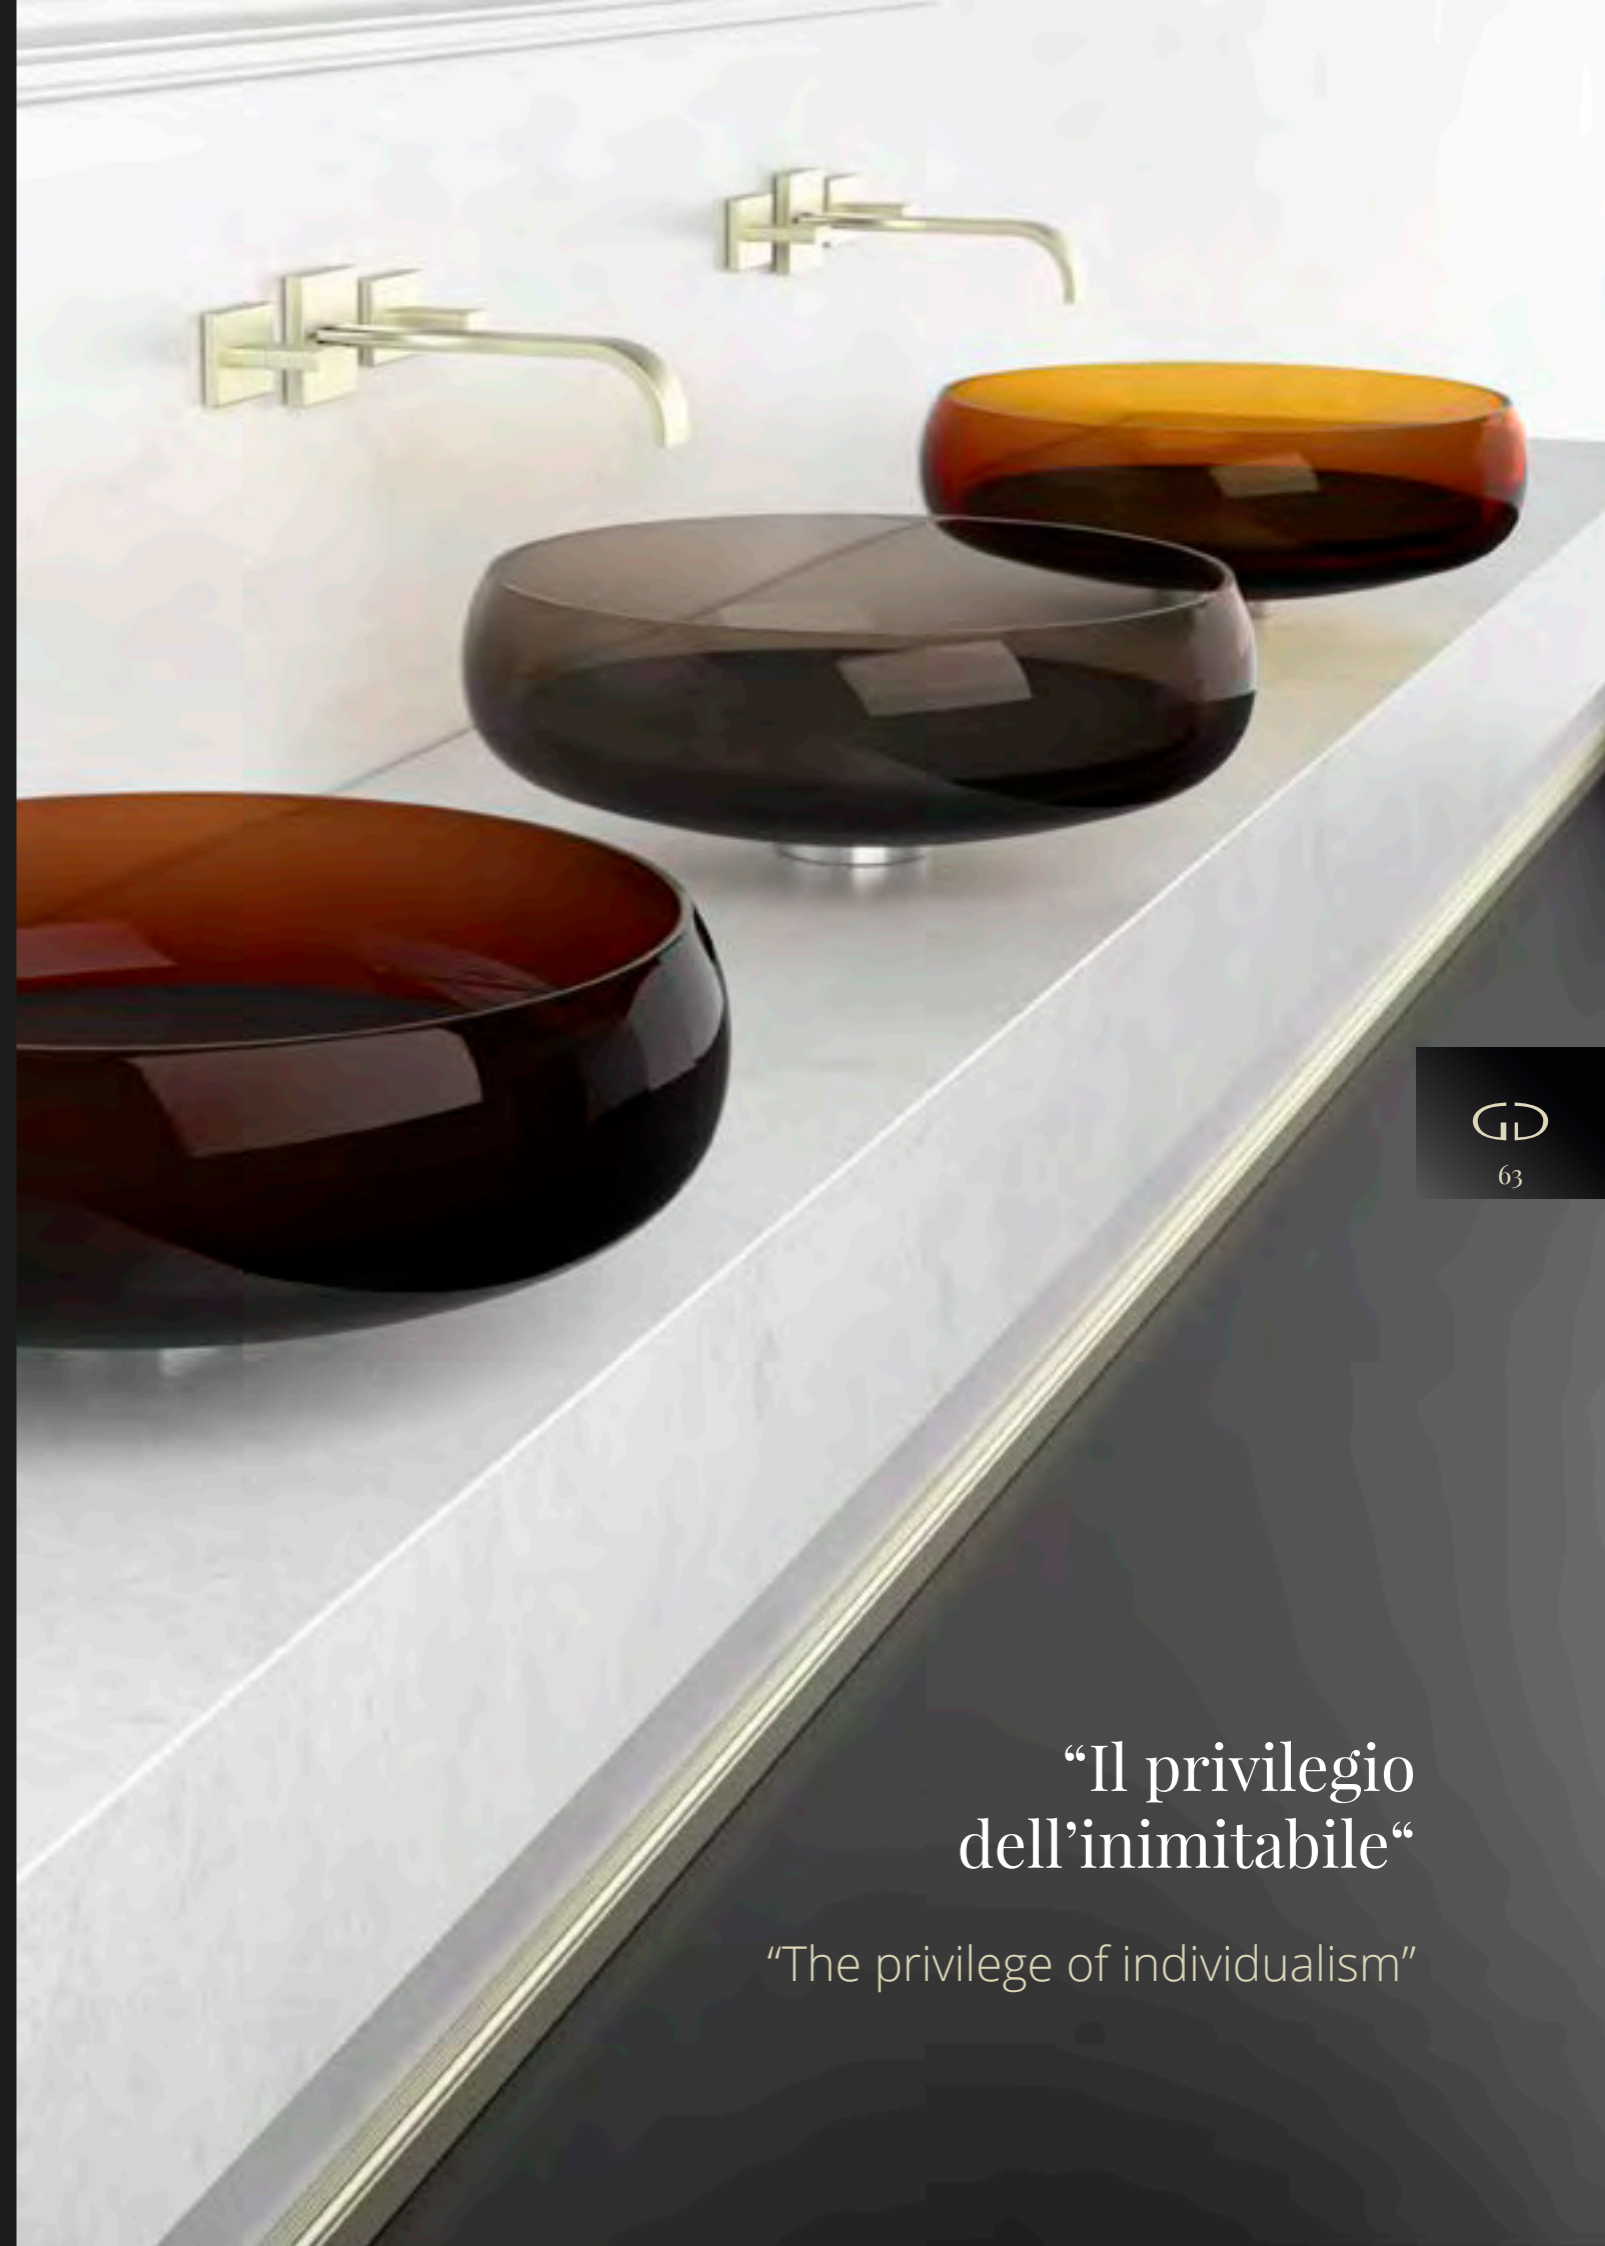

Il vetro di Murano è da sempre sinonimo di raffinatezza, leggerezza ed eleganza. I maestri vetrai hanno saputo sviluppare tecniche di lavorazioni privilegiate, nel rispetto della millenaria tradizione che rende il vetro di Murano un prodotto unico, prestigioso e inimitabile.

Murano glass is a synonym for elegance and timelessness. By combining innovative techniques with traditional artisan workmanship, unique, prestigious and inimitable objects are created.

“Il privilegio
dell’inimitabile”