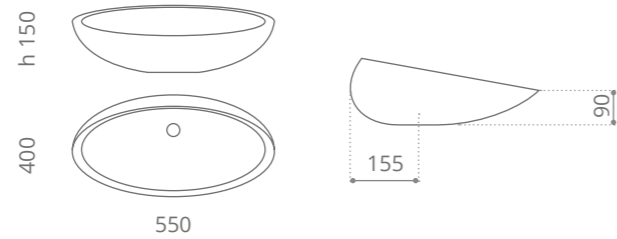

Kool

Ø foro / hole = 45 mm
peso / weight = 5,50 kg

Kool Max

Ø foro / hole = 45 mm
peso / weight = 6,50 kg

Kool XL

Ø foro / hole = 45 mm
peso / weight = 6,50 kg

Kool XL FL

Ø foro / hole = 45 mm
peso / weight = 6,70 kg