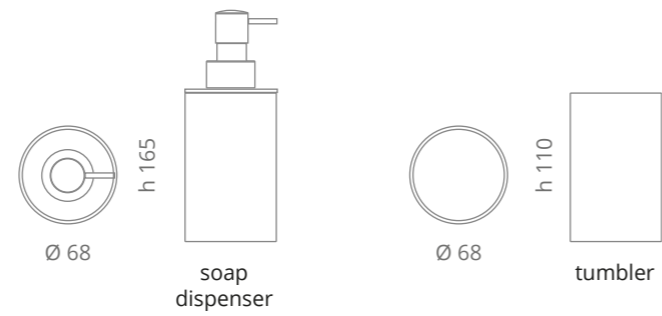

Royal Dispenser
Glass