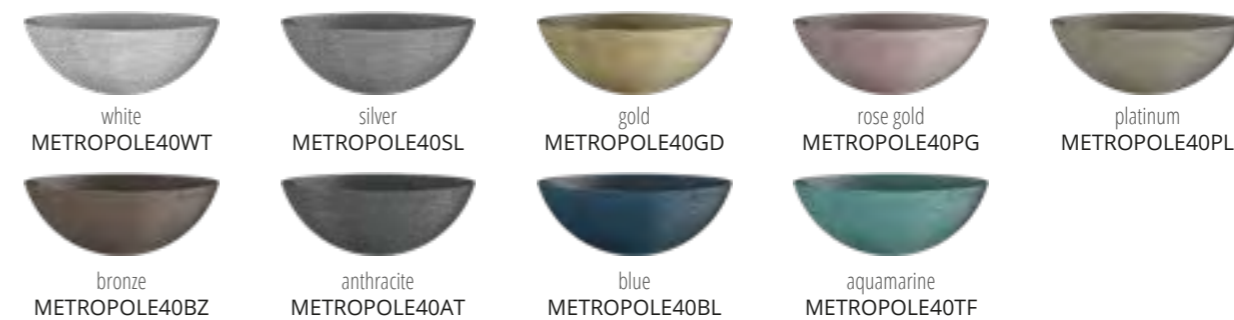

Ø foro / hole = 45 mm
peso / weight = 4,30 kg

Ø foro / hole = 45 mm
peso / weight = 3,40 kg

Ø foro / hole = 45 mm
peso / weight = 3,40 kg

Disegno tecnico per versione da sottopiano disponibile su richiesta Technical drawing for undermount version available on request

Ø foro / hole = 45 mm
peso / weight = 3,40 kg

Ø foro / hole = 45 mm
peso / weight = 3,40 kg