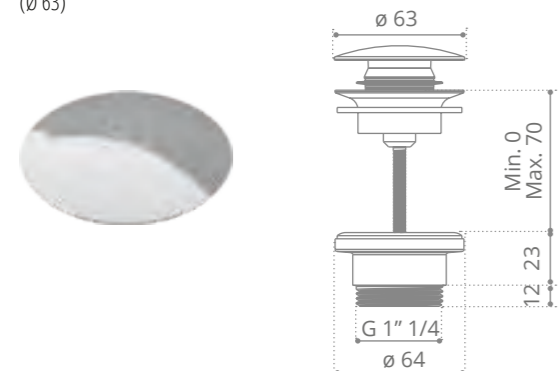

Piletta universale a scarico libero

Piletta a scarico libero con Logo GD (per lavabi sottopiano e strutture “Plus”), fornita con accessorio per versione click clack.
Free flow waste with GD Logo (for undermounted washbasins and “Plus” washstands), equipped with set for pop-up option.
(Ø 63)