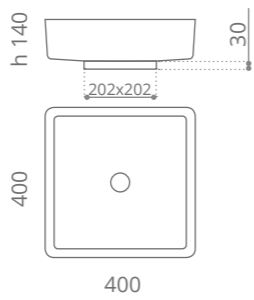

Ø foro / hole = 45 mm
peso / weight = 4,65 kg