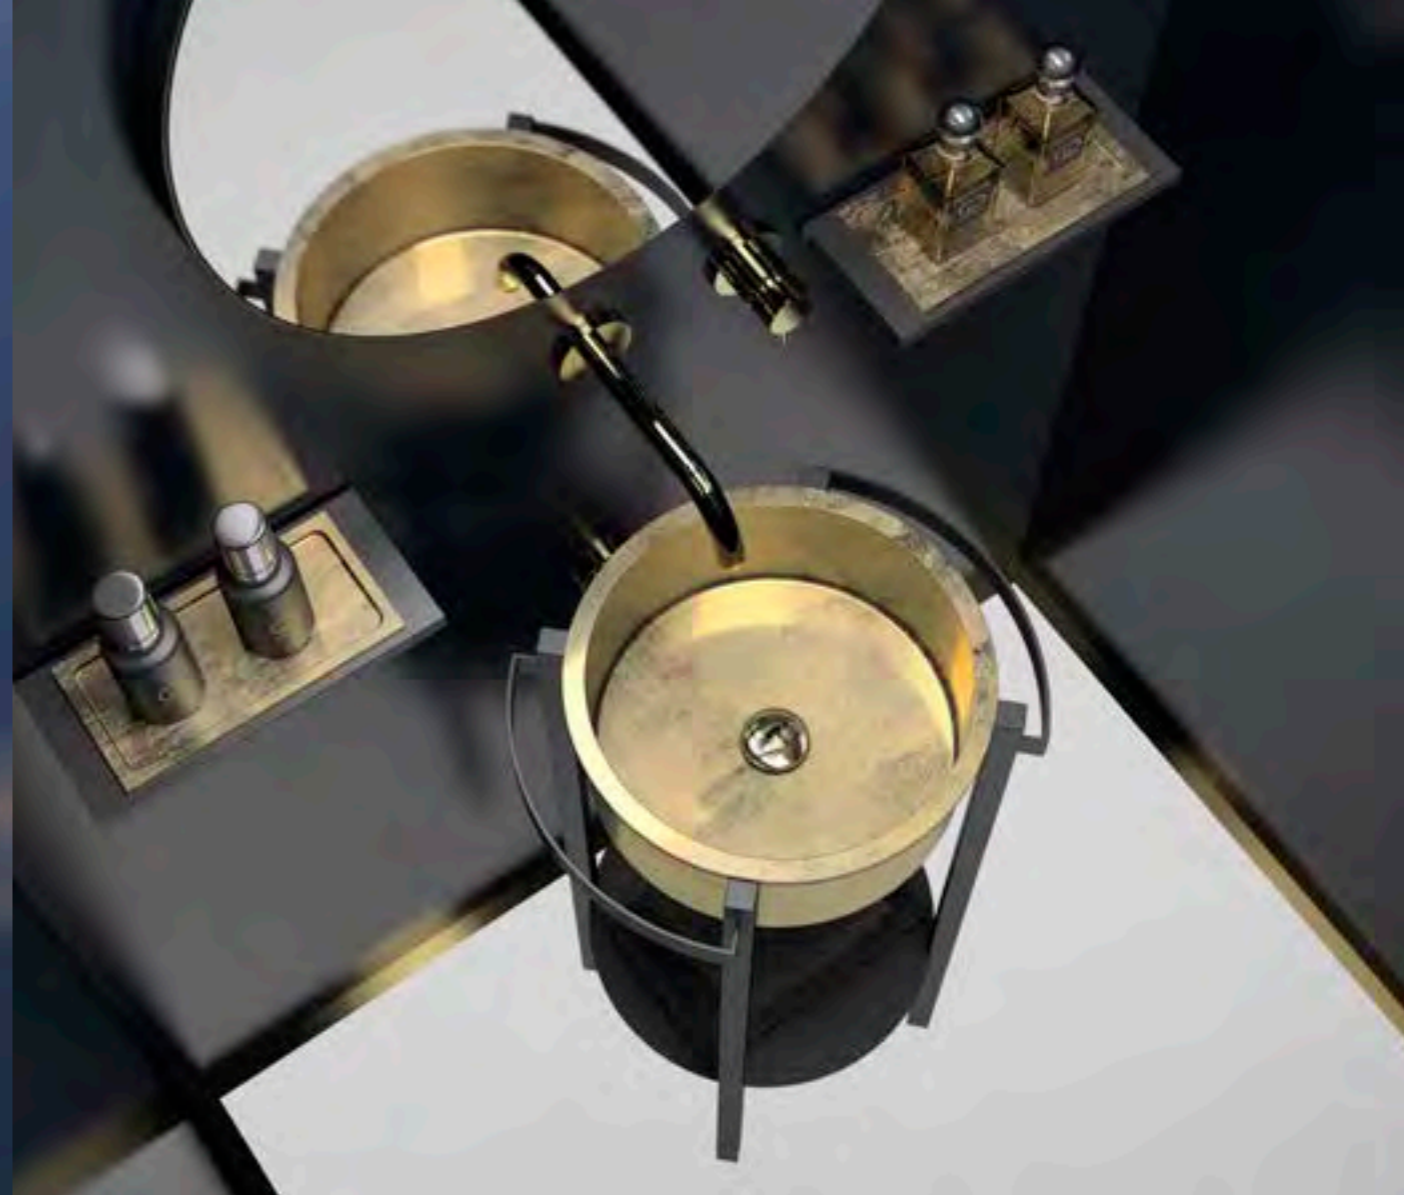

Tondo Plus

TONDOPLUSNOFOF3

METAL FURNITURE

369

MOBILI METALLO

Lavabo in Vetrofreddo® fornito con piletta a scarico libero e struttura portalavabo in acciaio inox AISI 304 verniciato, con portasalviette e ripiano integrati. Piedini regolabili.