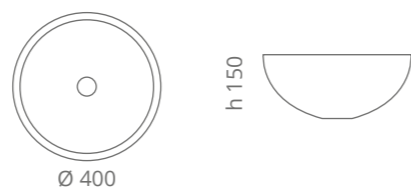

Ø foro / hole = 45 mm
peso / weight = 4,30 kg