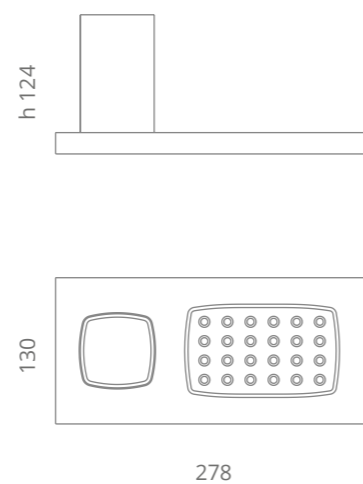

Colori
Glass

Colori Lux
Glass

ROYAL Accessories
Vetro Freddo