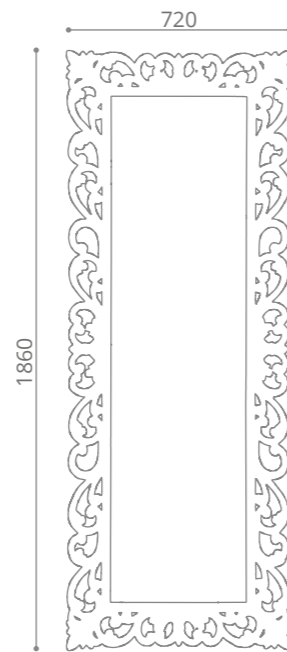

peso / weight = 13,00 kg