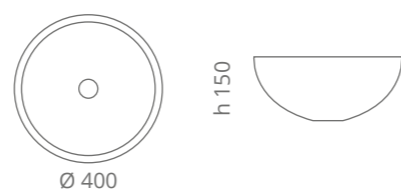

Metropole Katino

Ø foro / hole = 45 mm
peso / weight = 4,20 kg

Metropole Flou

Ø foro / hole = 45 mm
peso / weight = 4,50 kg

Metropole Round 34

Ø foro / hole = 45 mm
peso / weight = 3,10 kg

Metropole Round 40