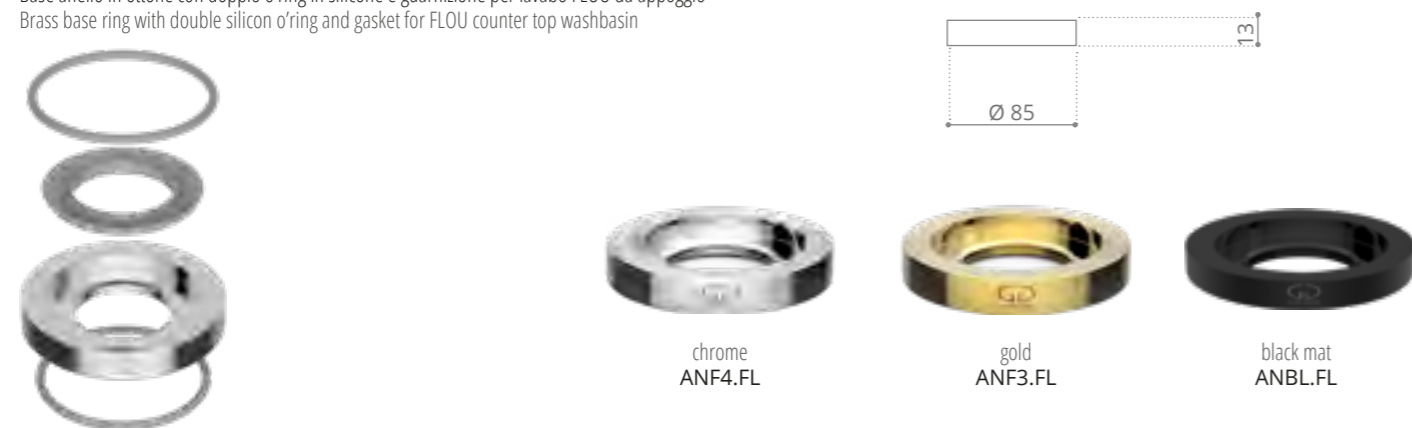

Anello per Katino con o'ring

Base anello in ottone con doppio o'ring in silicone e guarnizione per lavabo KATINO da appoggio
Brass base ring with double silicon o'ring and gasket for KATINO counter top washbasin