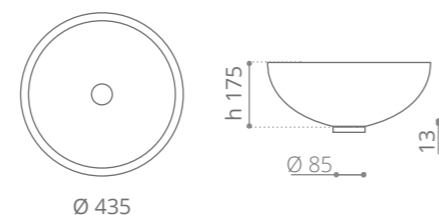

Astro

Ø foro / hole = 45 mm
peso / weight
lavabo / washbasin = 7,45 kg
piletta / waste = 0,35 kg
anello / base ring = 0,42 kg

clear / chrome
ASTROROT01F4

clear / gold
ASTROROT01F3

clear-gold / chrome
ASTROROTGDF4