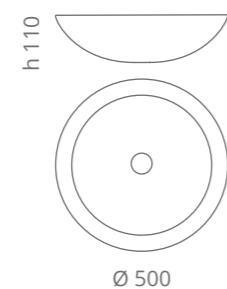

Ø foro / hole = 45 mm
peso / weight = 4,60 kg

Bordo finitura alluminio Edge aluminium colour

Ø foro / hole = 45 mm
peso / weight = 7,70 kg

Bordo finitura alluminio Edge aluminium colour

Ø foro / hole = 45 mm
peso / weight = 3,11 kg

Ø foro / hole = 45 mm
peso / weight = 3,56 kg