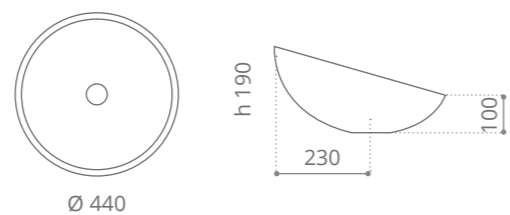

Ø foro / hole = 45 mm
peso / weight = 4,50 kg

white
XENIT01WHITE

black
XENIT30BLACK

champagne
XENIT05CHAMPAGNE

Filigrana 34

Ø foro / hole = 45 mm
peso / weight = 3,10 kg

white / gold leaf
FILIGRANA34WG

black / silver leaf
FILIGRANA34BS