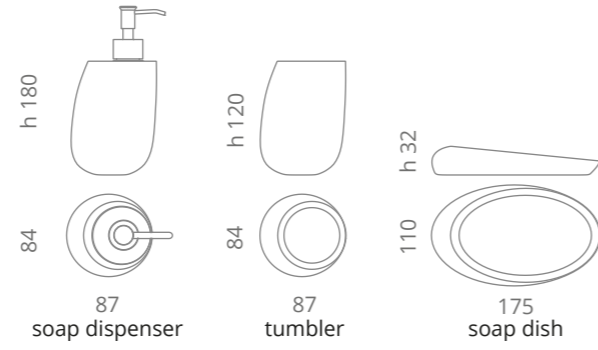

Kleiss
Vetro Freddo

Tonda
Vetro Freddo