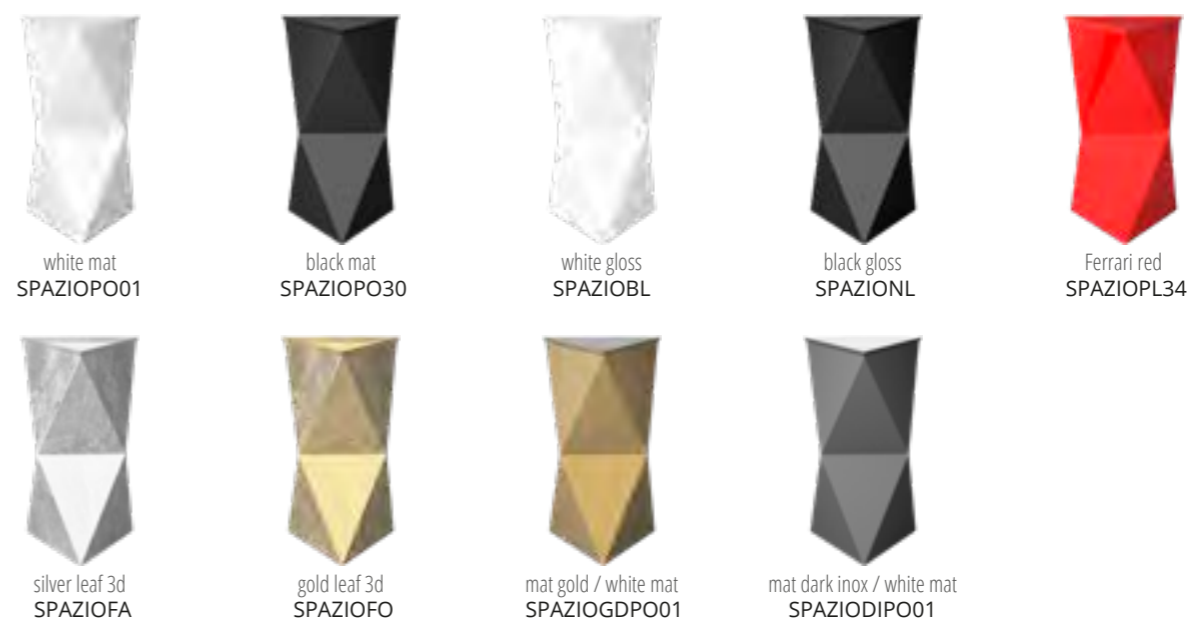

Completo di scarico a pavimento e piletta ABS cromo a scarico libero inclusa Equipped with floor drain connection and chrome ABS free flow waste included