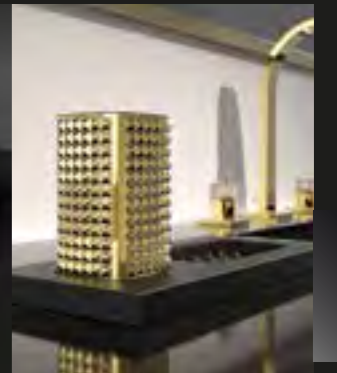

Royal Accessories
418