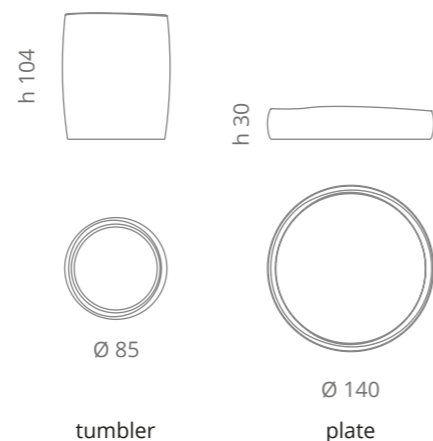

1 silver / white mat MODE02BOSL
2 silver / white mat MODE01BOSL

1 gold / white mat MODE02BOGD
2 gold / white mat MODE01BOGD