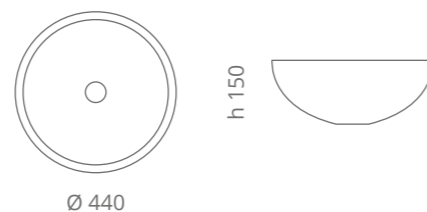

Luna Oval

Ø foro / hole = 45 mm
peso / weight = 4,50 kg

Luna Katino

Ø foro / hole = 45 mm
peso / weight = 4,2 kg

Gala 40

Ø foro / hole = 45 mm
peso / weight = 4,30 kg

Gala 44

Ø foro / hole = 45 mm
peso / weight = 5,20 kg