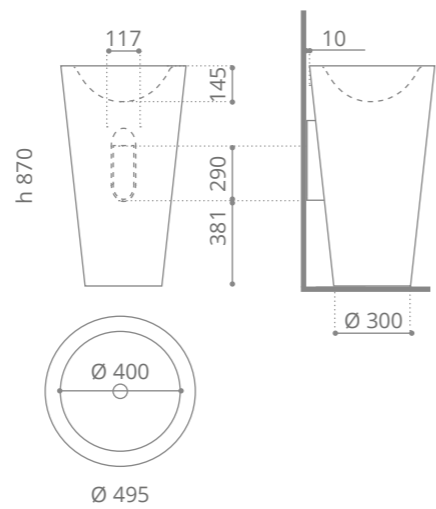

Ø foro / hole = 45 mm
peso / weight = 23,00 kg