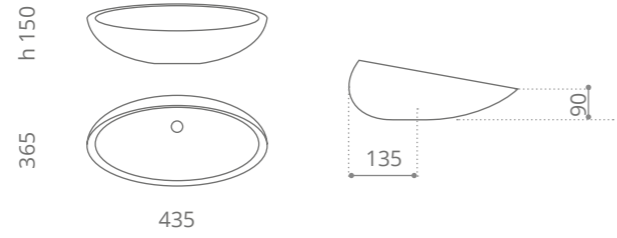

Ø foro / hole = 45 mm
peso / weight = 5,50 kg