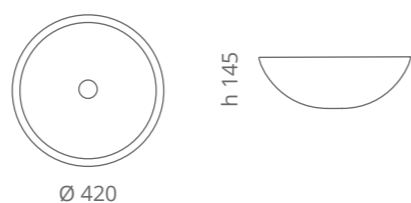

Venice 44

Ø foro / hole = 45 mm
peso / weight = 5,20 kg

Mosaic Anniversary

Ø foro / hole = 45 mm
peso / weight = 4,30 kg

Mosaic Anniversary Sotto

Ø foro / hole = 45 mm
peso / weight = 4,30 kg

Disegno tecnico per versione da sottopiano disponibile su richiesta Technical drawing for undermount version available on request