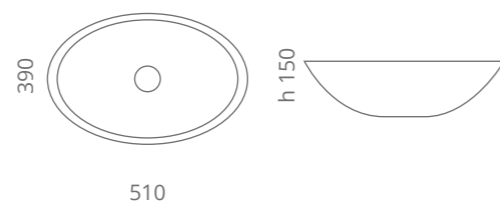

Ø foro / hole = 45 mm
peso / weight = 3,10 kg

Ø foro / hole = 45 mm
peso / weight = 4,50 kg

Ø foro / hole = 45 mm
peso / weight = 5,60 kg

Ø foro / hole = 45 mm
peso / weight = 6,60 kg

Luna Oval

Ø foro / hole = 45 mm
peso / weight = 4,50 kg

Luna Katino

Ø foro / hole = 45 mm
peso / weight = 4,2 kg