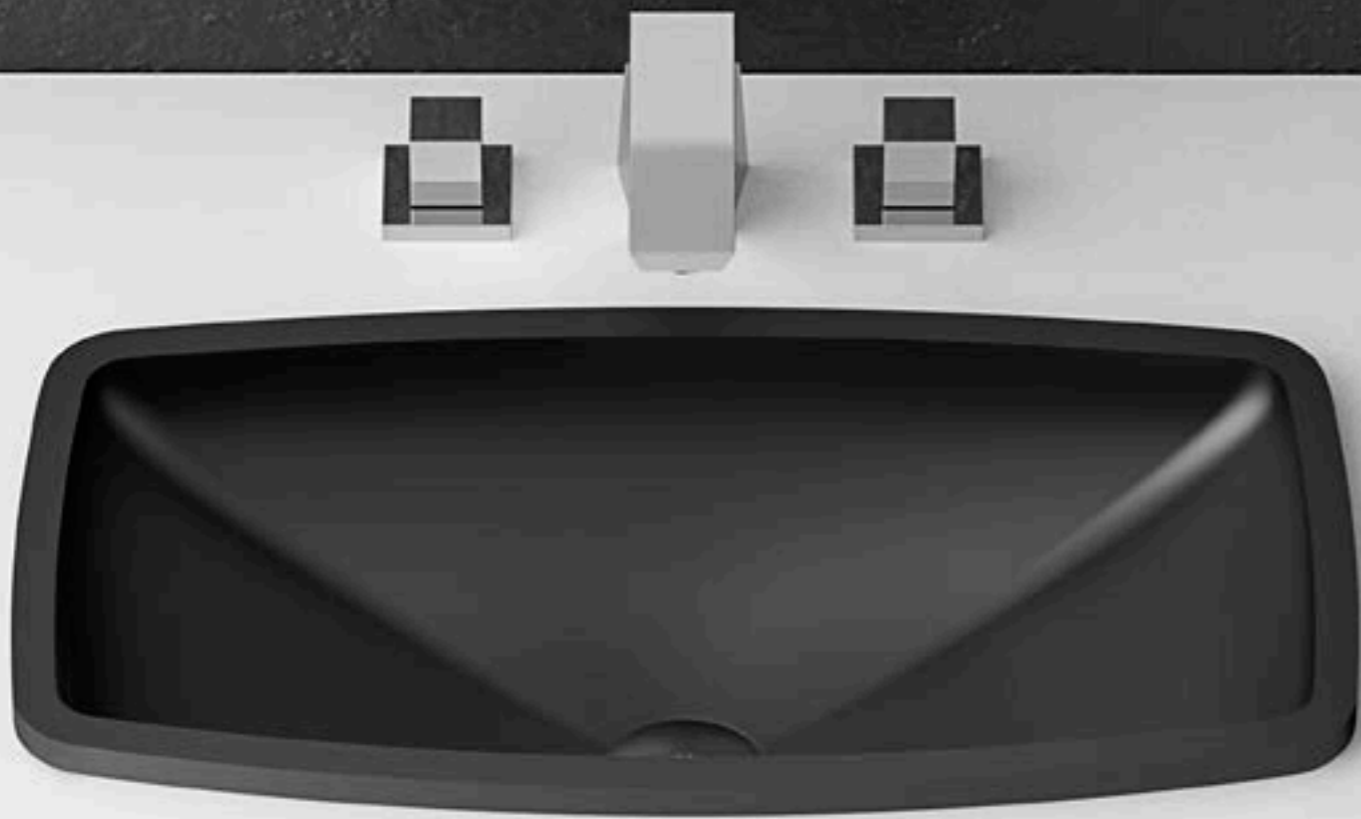

Kosta 2

KOSTA 2 KOSTA2PO30

semi incasso semi recessed

570 x 325 x h 140

RX

RX RXPO01

semi incasso semi recessed

610 x 302 x h 137

Vetro Freddo®

WASHBASINS

151

LAVABI