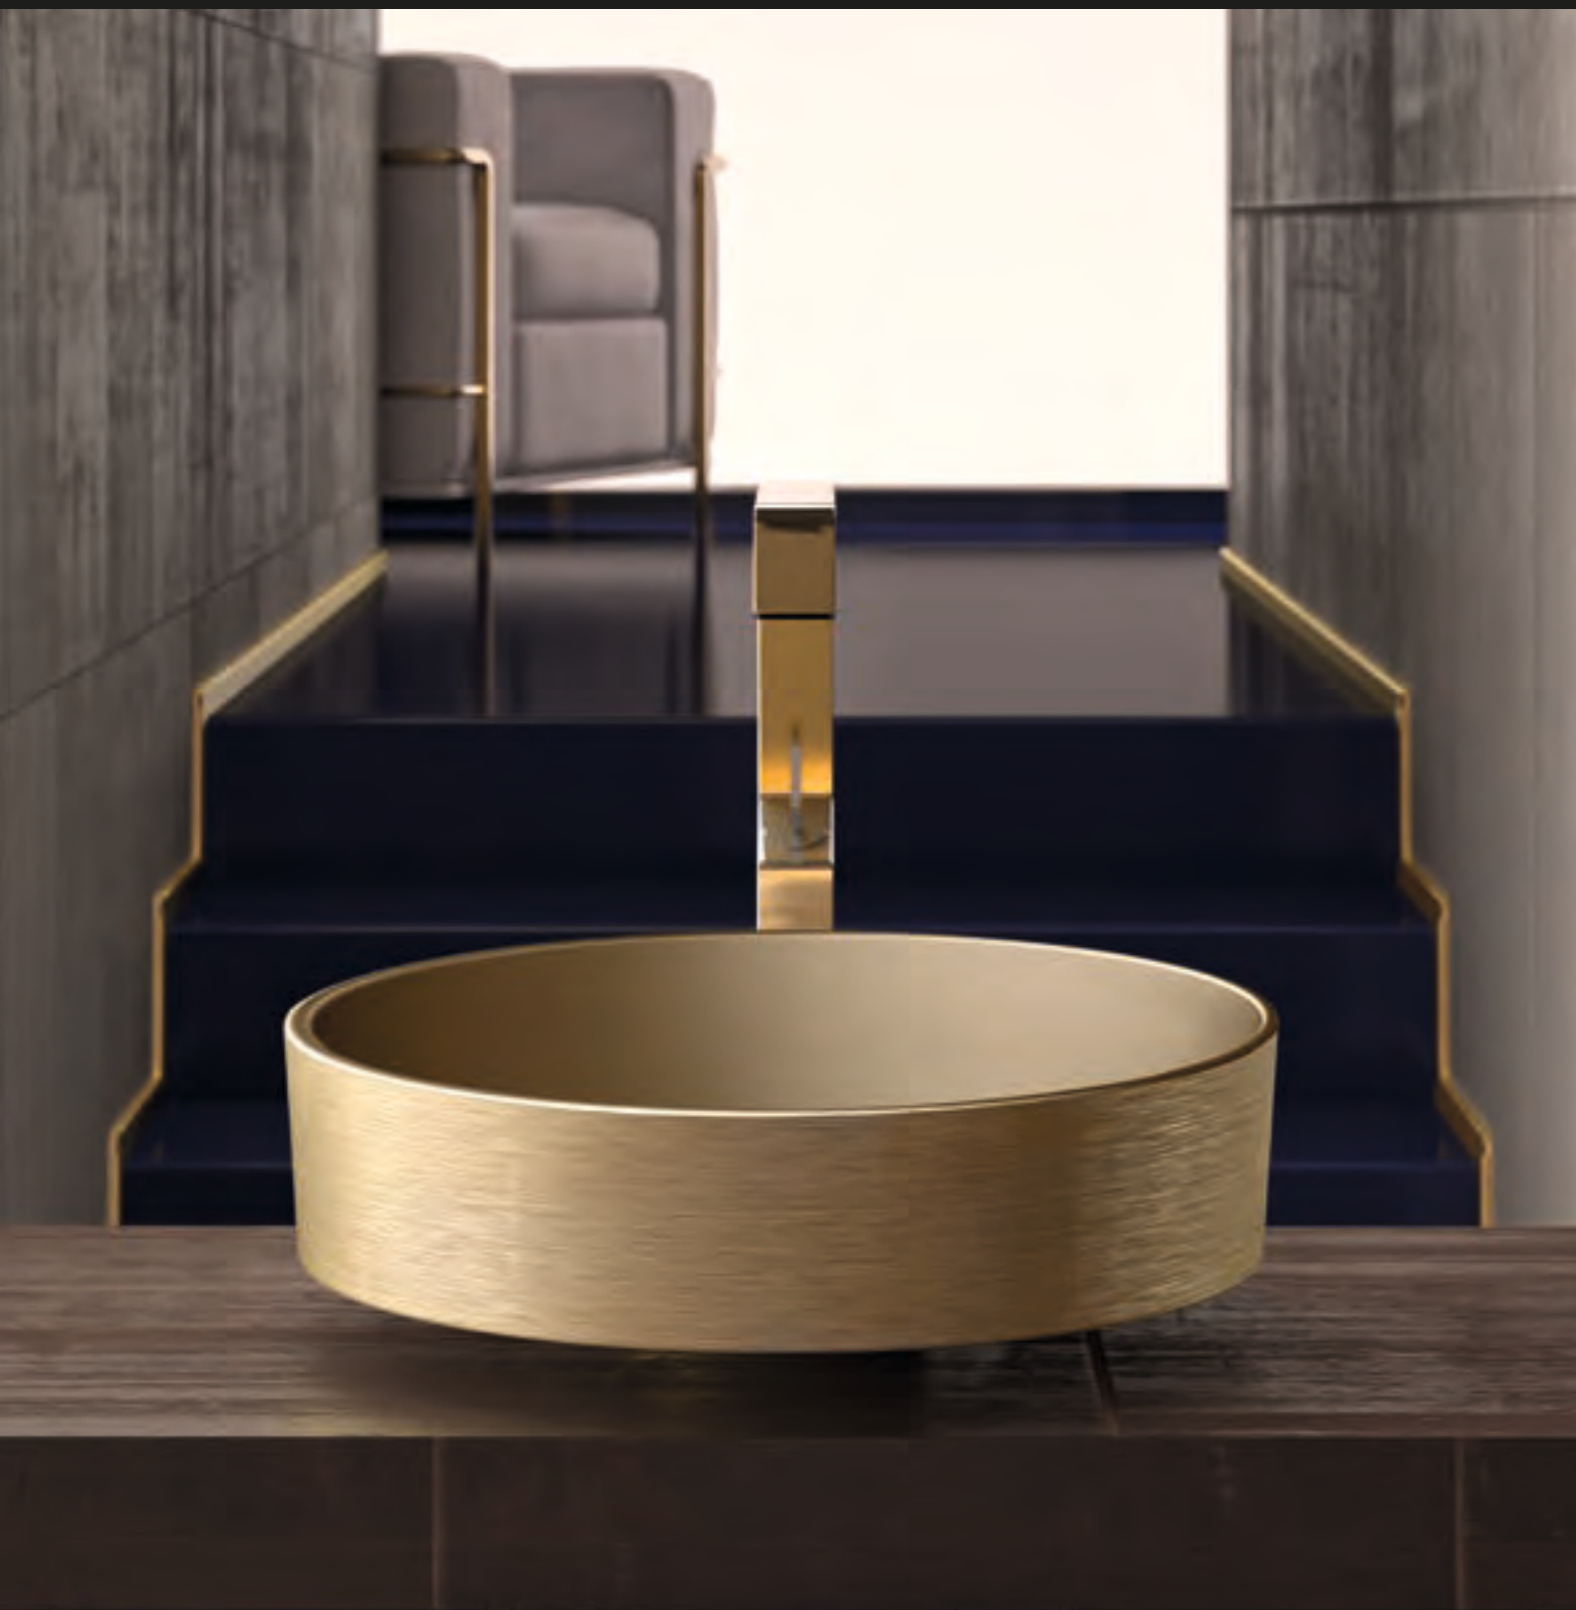

INFINITY STARLIGHT INFINITYLH05

WASHBASINS

LAVABI

650 x 380 x h 160

Rho Metal

RHO METAL RHOGD

RHO METAL RHOPL

Ø 410 x h 130