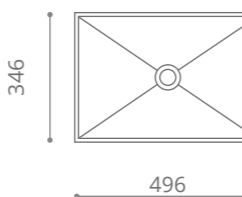

Skyline L

Ø foro / hole = 45 mm
peso / weight = 7,50 kg