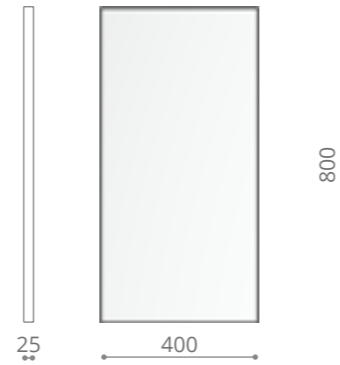

peso / weight = 9,50 kg