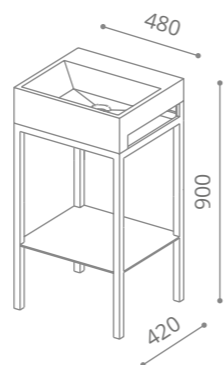

peso / weight = 18,00 kg