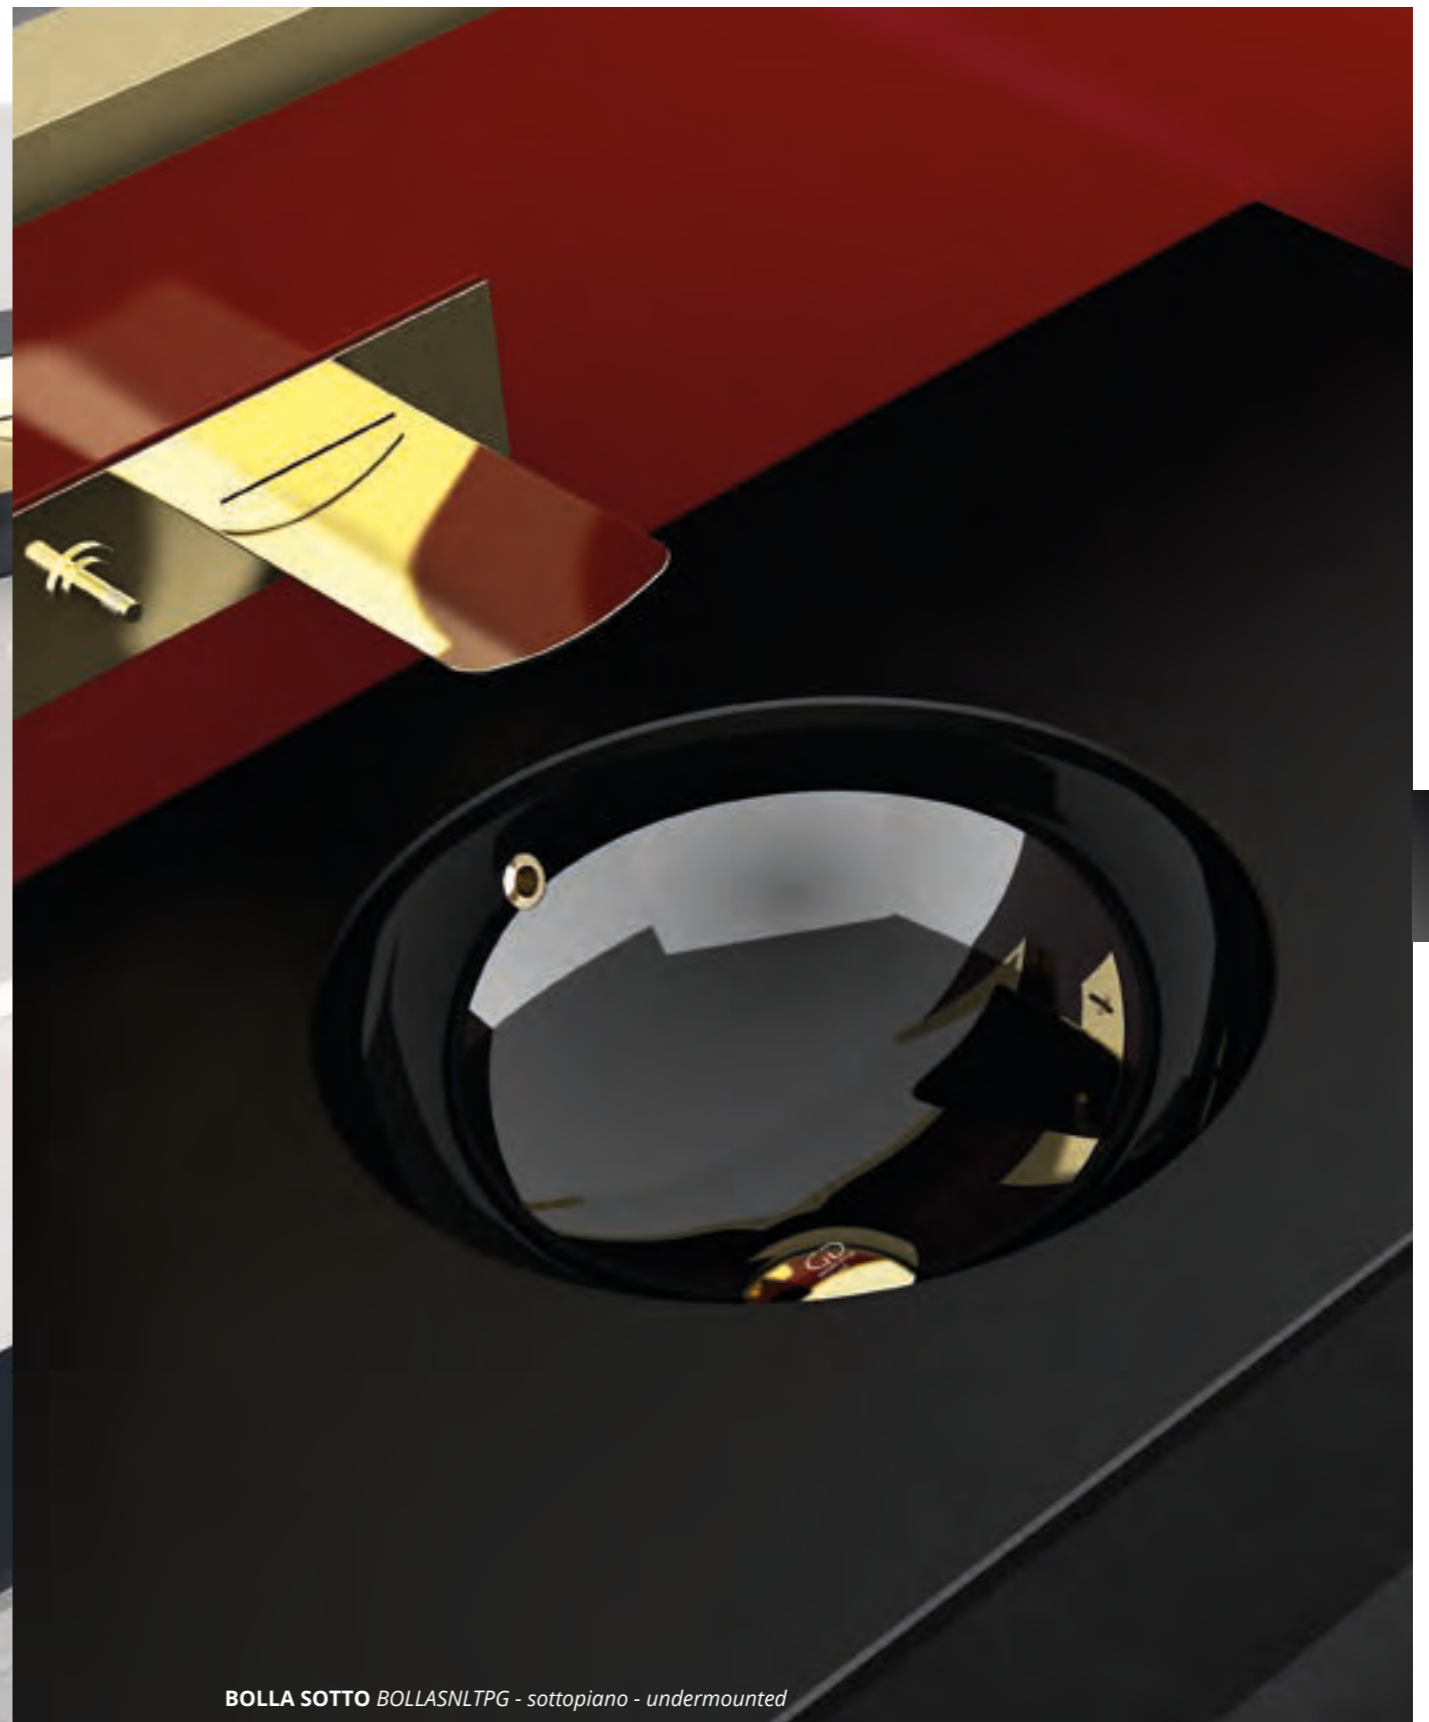

Bolla Sotto

Ø 390 x h 180