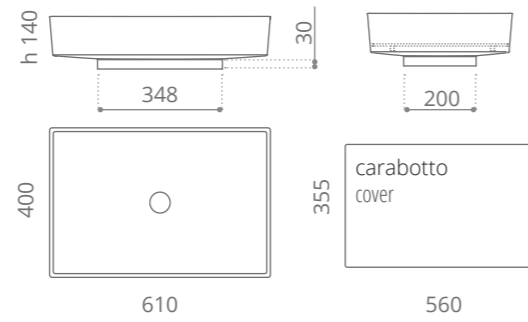

Ø foro / hole = 45 mm
peso / weight = 6,70 kg

*CARABOTTO COVER

*Carabotto non incluso Cover not included