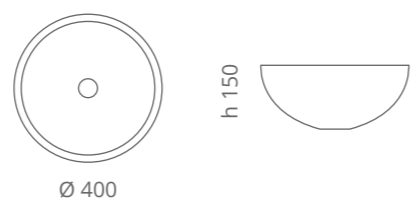

Tekno Metal 40

Ø foro / hole = 45 mm
peso / weight = 3,40 kg

Tekno Materic 40

Ø foro / hole = 45 mm
peso / weight = 3,40 kg

Venice 34

Ø foro / hole = 45 mm
peso / weight = 3,10 kg

Venice 40

Ø foro / hole = 45 mm
peso / weight = 4,30 kg