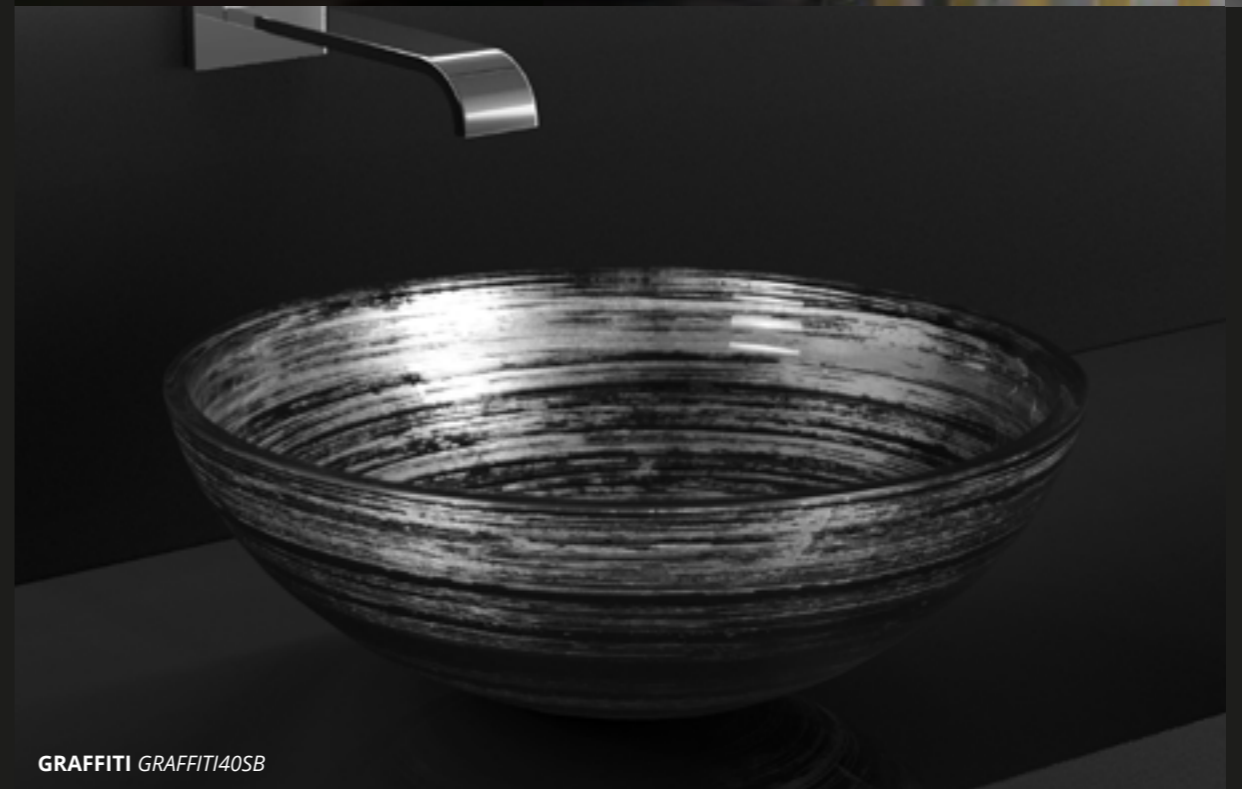

“Collezioni esclusive
dal mondo della moda”

“Exclusive collection inspired by the fashion world”

Graffiti

GRAFFITI GRAFFITI40RO

GRAFFITI GRAFFITI44BG

GRAFFITI GRAFFITI40WG
LYRIC Clivia manopole rubinetto in cristallo - crystal faucet handles - Glamorous Tuning Collection