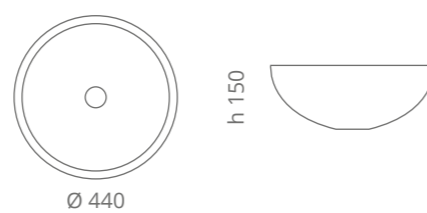

Kalahari 30

Ø foro / hole = 45 mm
peso / weight = 2,68 kg

Kalahari 40

Ø foro / hole = 45 mm
peso / weight = 4,30 kg

Kalahari 44

Ø foro / hole = 45 mm
peso / weight = 5,20 kg

Flare 34

Ø foro / hole = 45 mm
peso / weight = 3,10 kg