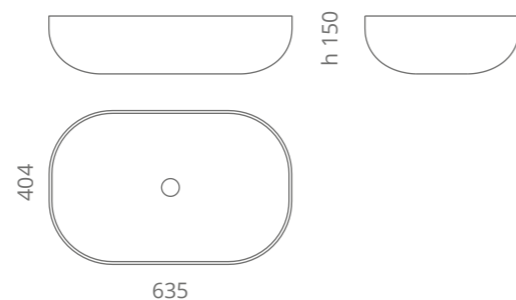

Collina 45

Ø foro / hole = 45 mm
peso / weight = 13,00 kg

Collina 45 Metropole

Ø foro / hole = 45 mm
peso / weight = 13 kg

Collina XL

Ø foro / hole = 45 mm
peso / weight = 7,50 kg

Collina XL Metropole

Ø foro / hole = 45 mm
peso / weight = 7,50 kg