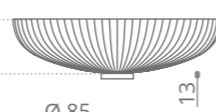

h 135

Ø foro / hole = 45 mm
peso / weight
lavabo / washbasin = 9,40 kg
piletta / waste = 0,35 kg
anello / base ring = 0,42 kg

silver / chrome
PREMIUMSLF4

gold / chrome
PREMIUMGDF4

gold / gold
PREMIUMGDF3

gold pink / chrome
PREMIUMPGF4