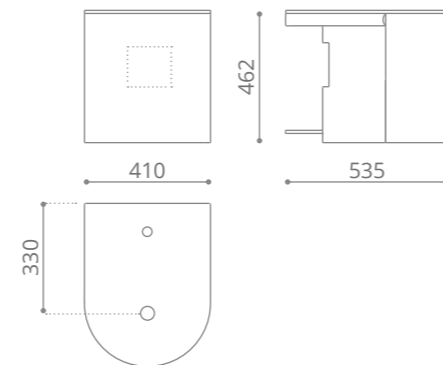

Koin medio

Mobile sospeso

- Legno MDF verniciato nero o bianco lucido
- Piano in vetro bianco o nero
- Anta contenitiva con mensola in vetro
- Senza lavabo d'appoggio
- Fornito con 1xforo lavabo e 1xforo rubinetto
- Dimensioni senza lavabo: 410 x 535 x h 462 mm
- Lavabo proposto RHO Ø410 mm o qualsiasi lavabo GD con max Ø 420 mm

Wall-hung Cabinet

- MDF wood black or white gloss lacquered
- Black or white glass top
- Containment door with glass shelf
- Without washbasin
- Supplied with 1xbasin hole and 1xtap hole
- Size without washbasin: 410 x 535 x h 462 mm
- Suggested washbasin RHO Ø 410 mm or any round GD basin with max. Ø 420 mm

peso / weight = ±12,00 kg