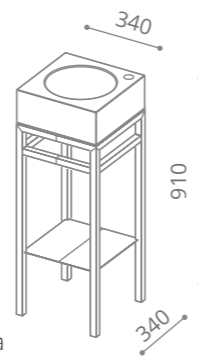

peso / weight = 16,00 kg