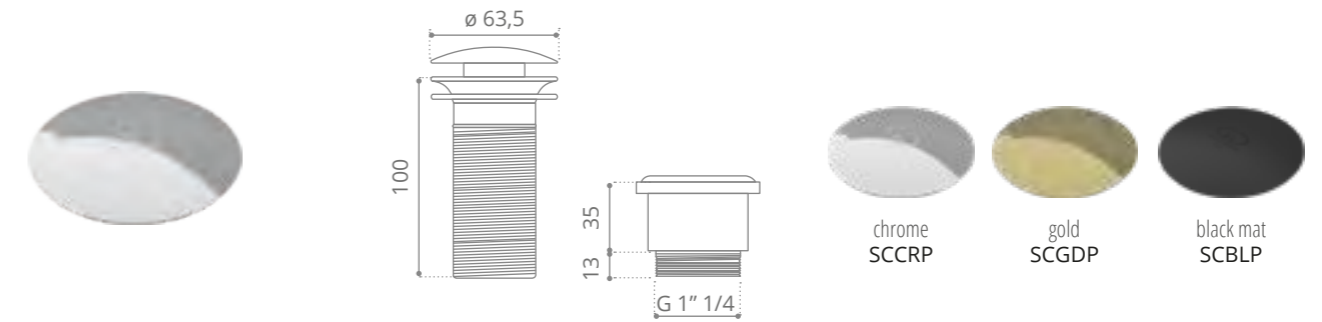

Piletta klik-clak senza troppopieno

Piletta klik clak in ottone con logo GD
Brass Up & Down waste with GD logo (without overflow)
(Ø 63,5 - H 100 mm)