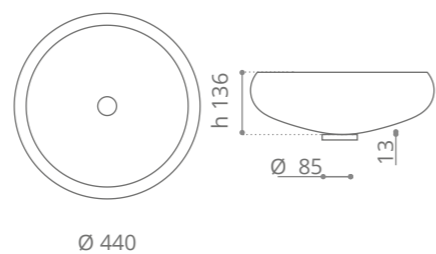

Scenic Ramada

Ø foro / hole = 45 mm
peso / weight
lavabo / washbasin = 7,10 kg
piletta / waste = 0,35 kg
anello / base ring = 0,42 kg

clear / chrome SCENICRAMT01F4
clear / gold SCENICRAMT01F3
rubino / chrome SCENICRAMT16F4
cobalto / chrome SCENICRAMT18F4
smeraldo / chrome SCENICRAMT22F4
storm grey / chrome SCENICRAMT45F4