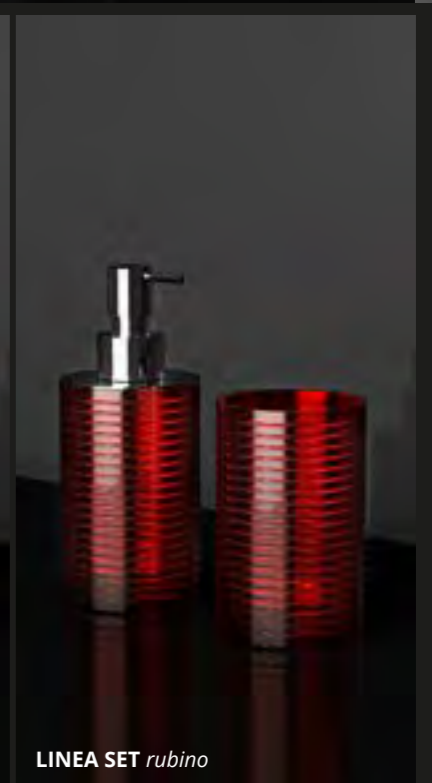

ACCESSORI BAGNO

VALENTINO SET *black*

VALENTINO SET *white*

LINEA SET *ottanio*

LINEA SET *ginger*

LINEA SET *rubino*

Royal Dispenser

ROYAL1T01BO - clear / white