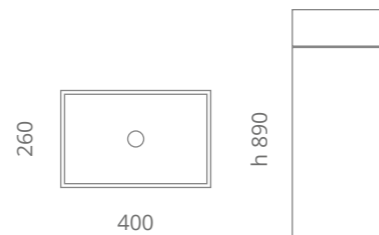

Skyline Evolution Small

Ø foro / hole = 45 mm
peso / weight = ±24,00 kg

Florence Glass
ATELIER