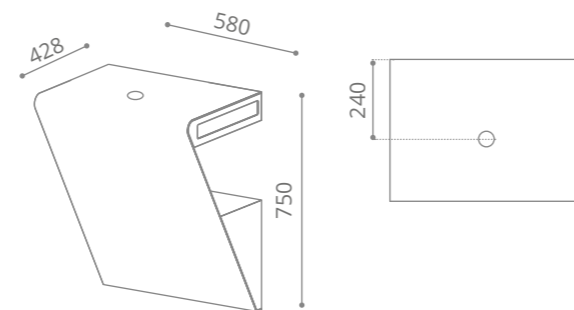

peso / weight = 14,70 kg

white mat
ZEROBO

black mat
ZERONO

Specchi Mirrors

Specchio Tondo
Round Mirror

MDF wood

peso / weight = 6,50 kg

Specchio Tondo Metropole
Metropole Round Mirror