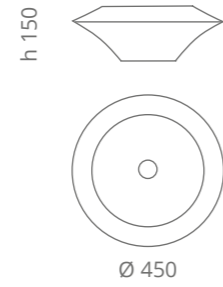

Ø foro / hole = 45 mm
peso / weight = 12 kg

Ø foro / hole = 45 mm
peso / weight = 2,50 kg

Ø foro / hole = 45 mm
peso / weight = 3,20 kg

Ø foro / hole = 45 mm
peso / weight = 6,40 kg

Ø foro / hole = 45 mm
peso / weight = 6,40 kg