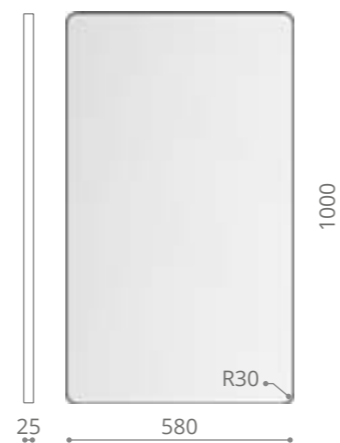

peso / weight = 13,00 kg