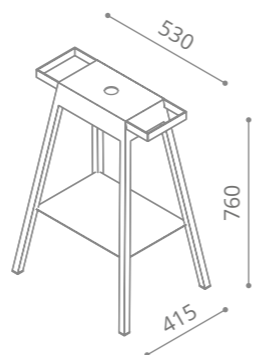

peso / weight = 11,00 kg