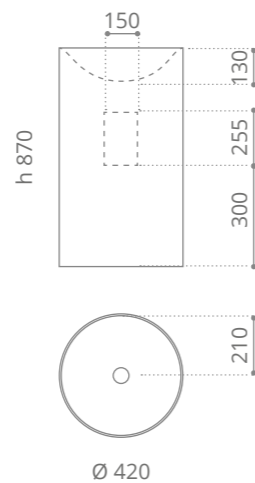

Corredato di piletta ABS cromo. Disponibile anche versione con scarico a pavimento. Equipped with chrome ABS free flow waste. Available also as option with floor drain.

Tommy Metropole

Vetro Freddo

Ø foro / hole = 45 mm
peso / weight = 28,50 kg