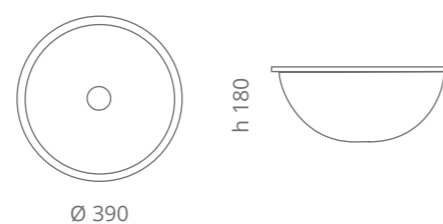

Ø foro / hole = 45 mm
peso / weight = 5,80 kg

Disegno tecnico per versione da sottopiano disponibile su richiesta Technical drawing for undermount version available on request
Foro troppopieno disponibile su richiesta Overflow hole available on request.