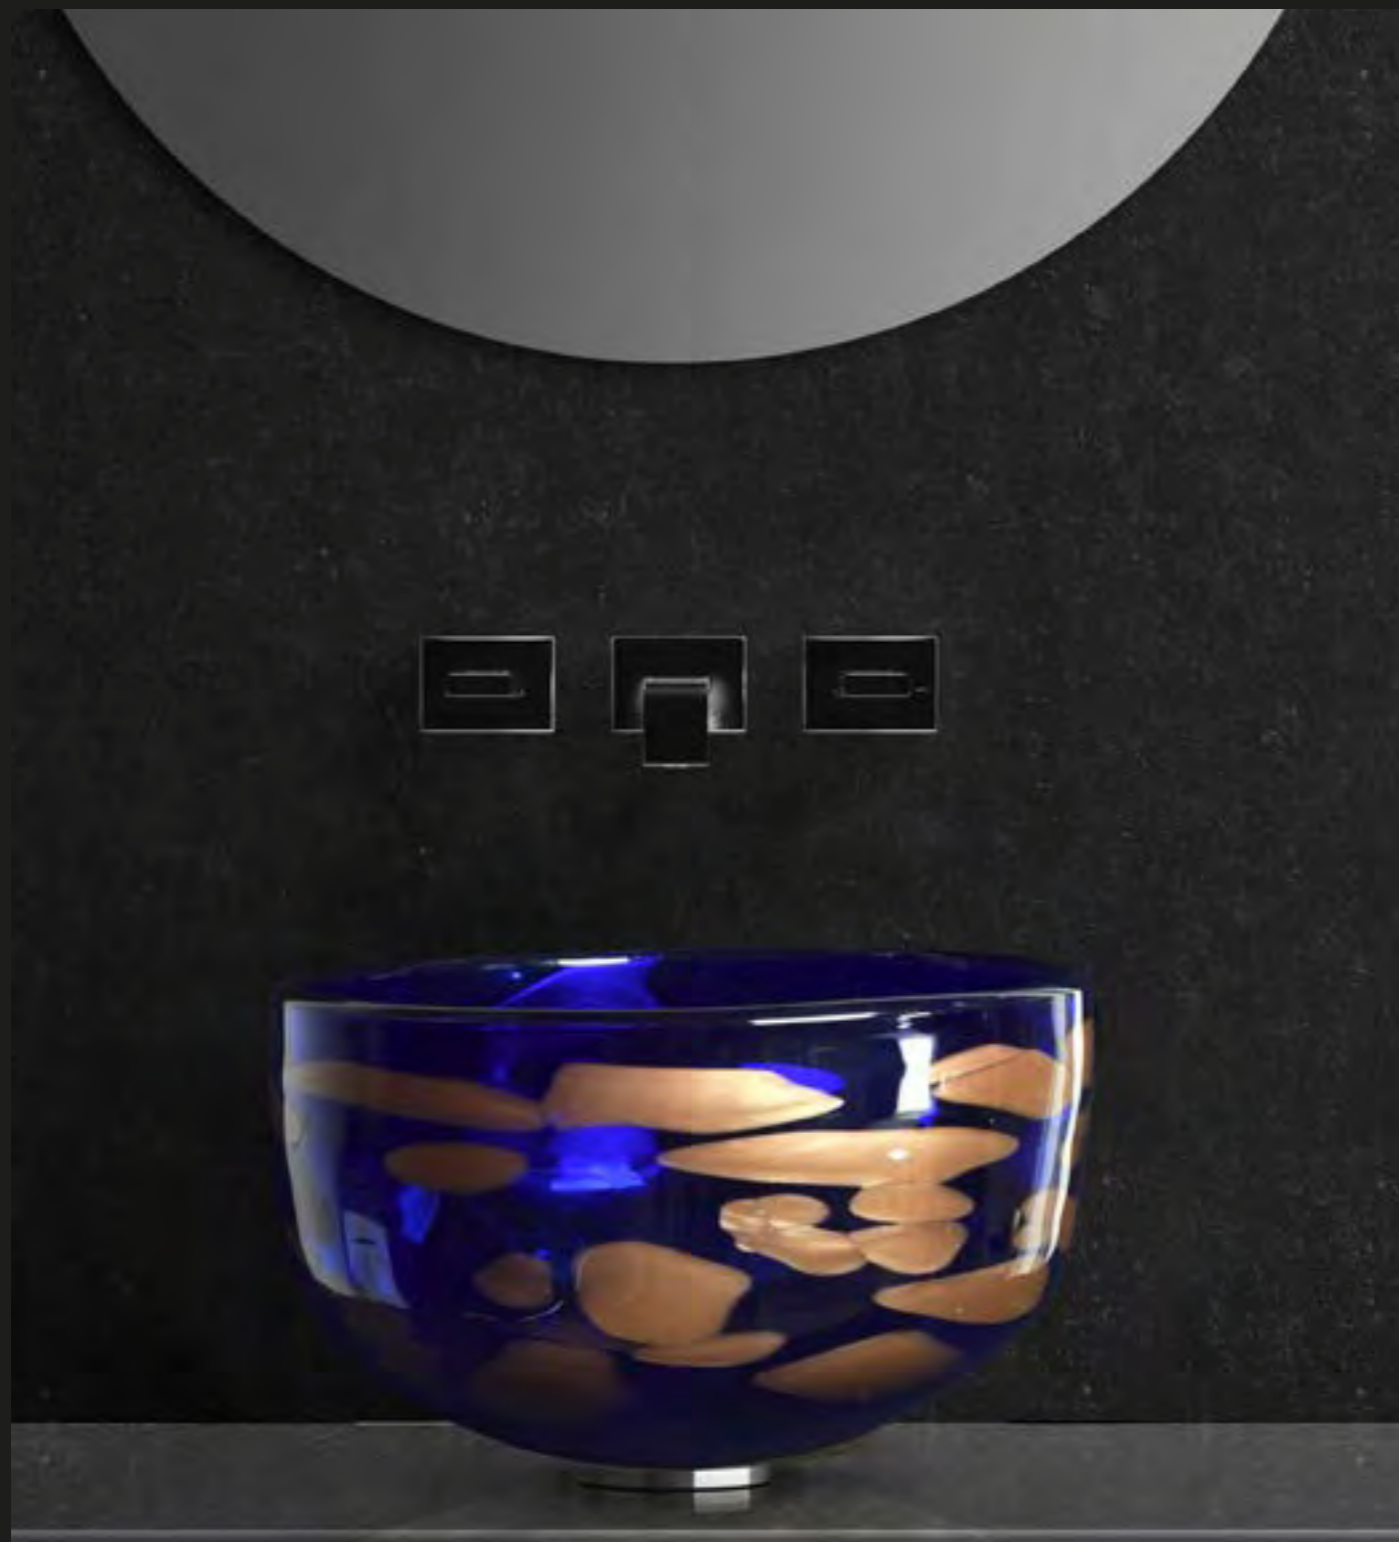

Ducale Murano Blu

Ducale Murano Nero

MURANO®
glass

WASHBASINS

LAVABI

DUCALE MURANO BLU *DUCALEBLUF4*

DUCALE MURANO NERO *DUCALENEROF4*

Ø ±360 x h ± 227

Ø ±360 x h ± 170