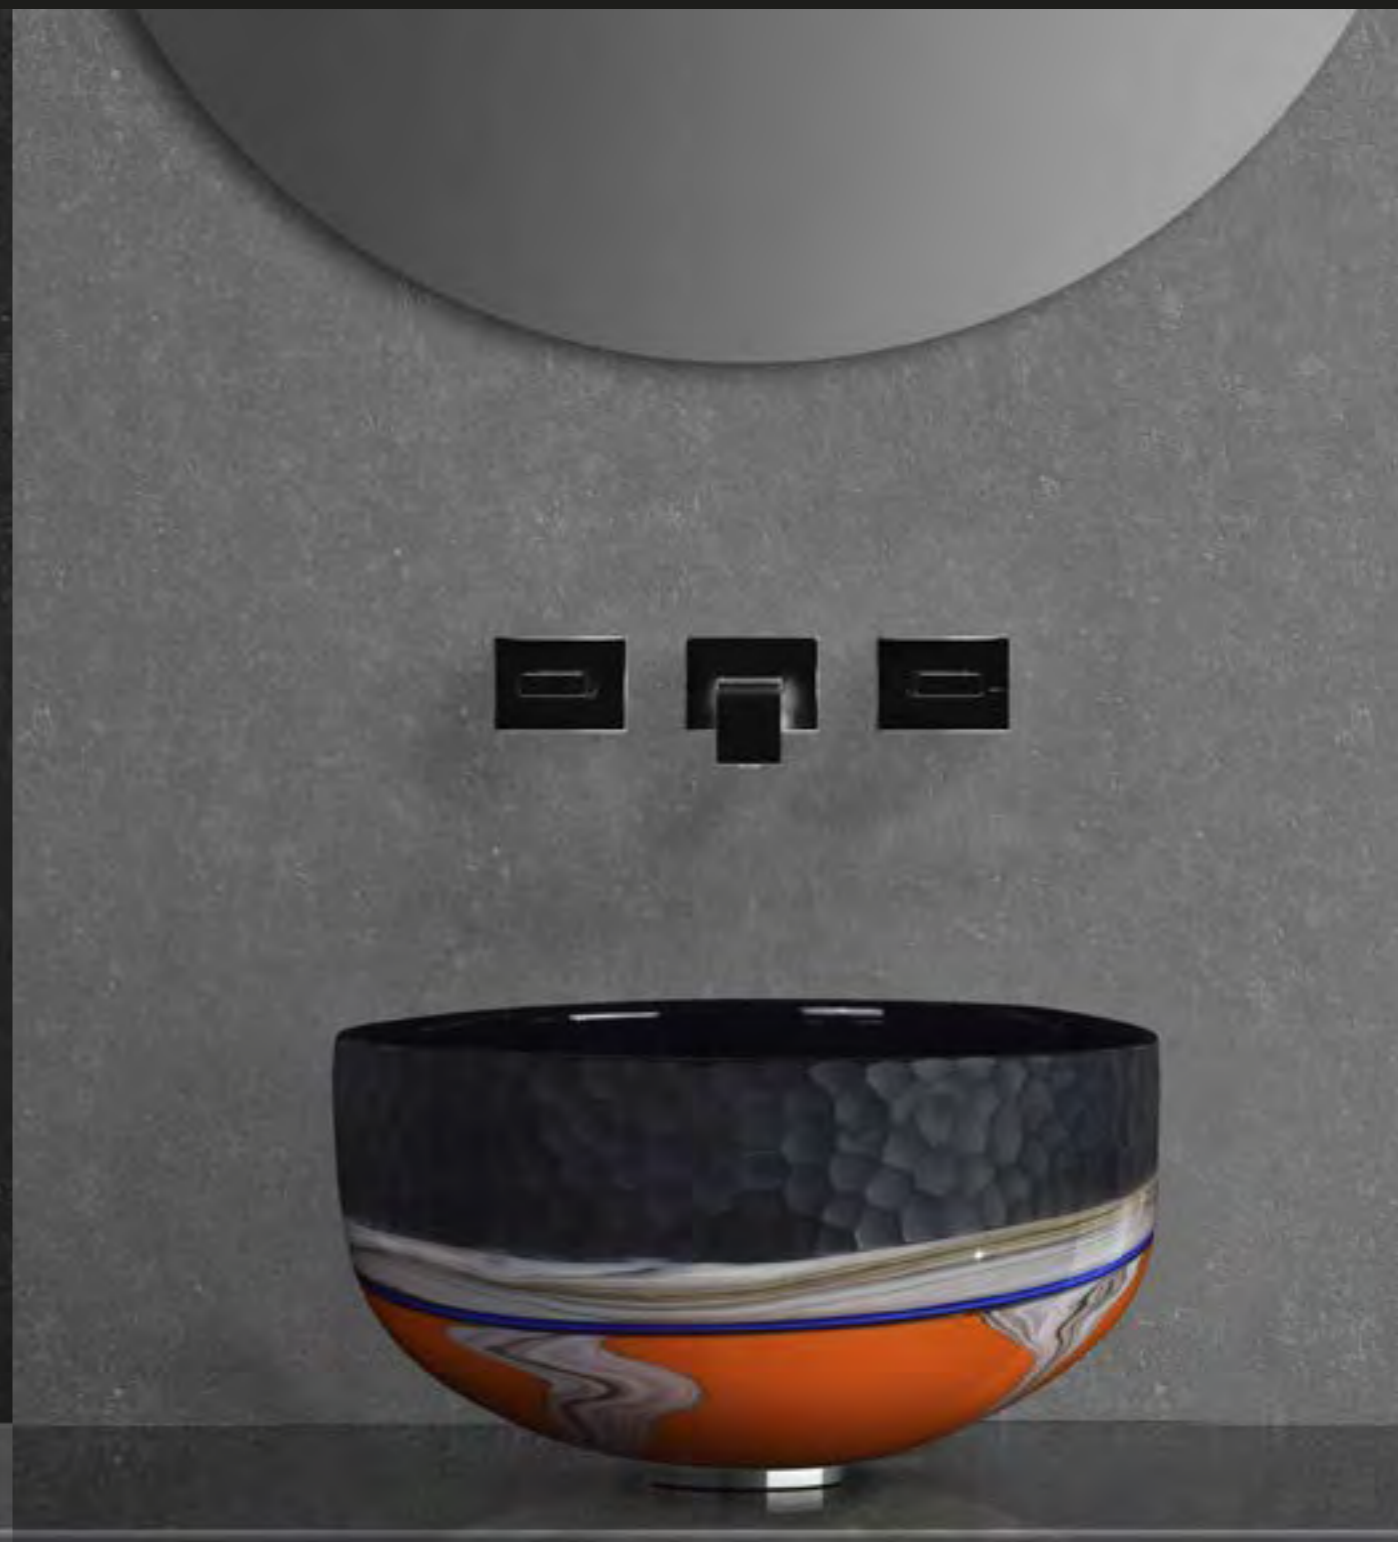

Ducale Murano Blu

Ducale Murano Nero

MURANO®
glass

WASHBASINS

LAVABI

DUCALE MURANO BLU *DUCALEBLUF4*

DUCALE MURANO NERO *DUCALENEROF4*

Ø ±360 x h ± 227

Ø ±360 x h ± 170