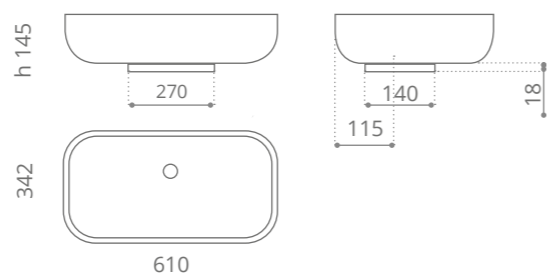

black mat
KOKO2PO30

old brass
KOKO2OB

old bronze
KOKO2BZO

old copper
KOKO2CPO

old dark inox
KOKO2DXO

Lavabo con struttura d'appoggio
Washbasin with supporting structure

Play

Ø foro / hole = 45 mm
peso / weight = 11,50 kg