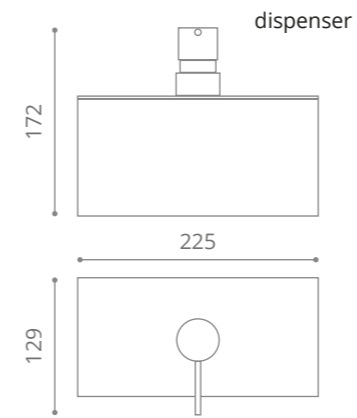

Accessori bagno Bath accessories

Eventuali piccole imperfezioni sono la caratteristica di un prodotto artigianale Possible tiny imperfections highlight the character of an artisanal product