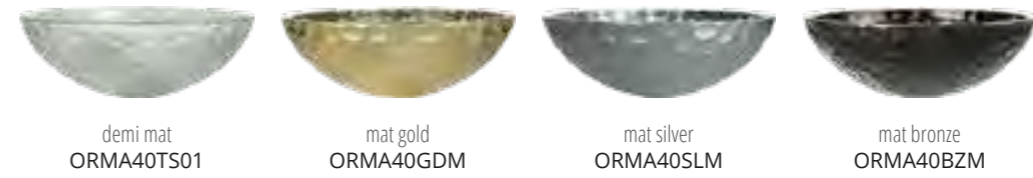

Ø foro / hole = 45 mm
peso / weight = 4,30 kg