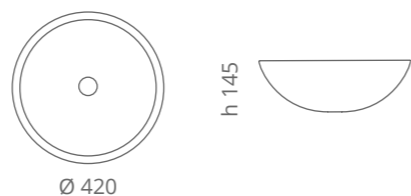

Ø foro / hole = 45 mm
peso / weight = 4,30 kg