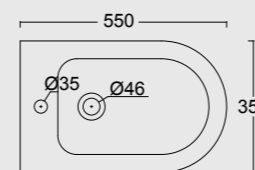

Cod. 32240101

Vaso Sospeso Unica 55
Unica wall hung WC 55

Cod. 32250101

Bidet Sospeso Unica 55
Unica wall hung bidet 55

SPY

Funzionalità e praticità. Lavabi particolarmente adatti a progetti per spazi limitati e a sale da bagno che nonostante le dimensioni non vogliono sacrificare il design.