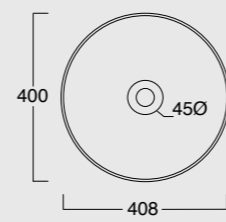

Lavabo Equilibrium h 15
Washbasin Equilibrium h 15

Colore nero matt
Black matt color

Cod. 35200101

Lavabo Equilibrium h20
Washbasin Equilibrium h20

Colore nero matt
Black matt color

Cod. 35300101
Lavabo Equilibrium h17,5
Washbasin Equilibrium h17,5