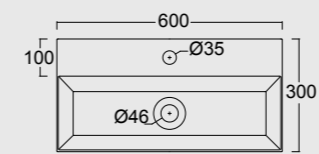

Colore nero matt
Black matt color

Cod. 34110101

Lavabo Spy 45x20
Spy washbasin 45x20

Colore bianco matt
White matt color

Cod. 34100101

Lavabo Spy 55x25
Spy washbasin 55x25

Colore antracite matt
Anthracite matt color