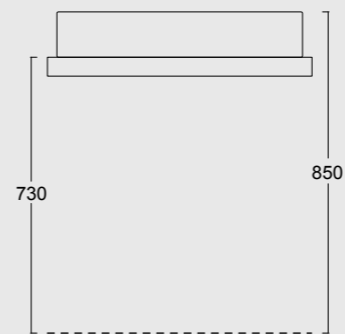

Cod. 31110101

Lavabo Hide 65x40
Hide washbasin 65x40