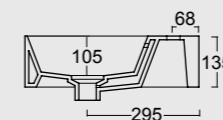

Cod. 34320101

Lavabo Spy 61x46
Spy washbasin 61x46

Cod. PA60H
Portasalvietta
Towel holder