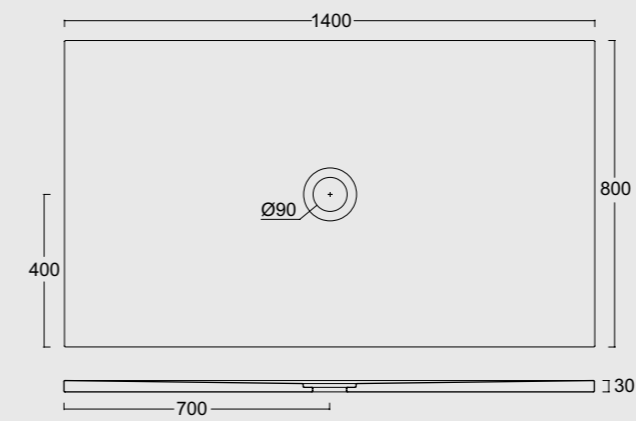

Cod. PD801403
Piatto doccia Form 80x140xh3
Form shower tray 80x140xh3