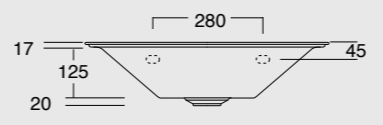

Lavabo Nur 80x35
Nur washbasin 80x35

Cod. 33120101

Vaso sospeso Nur
Nur WC wall hung

Cod. 33130101

Bidet sospeso Nur
Nur bidet wall hung

Colore antracite matt
Anthracite matt color

Cod. 33193101

Lavabo Nur 62x46
Nur washbasin 62x46