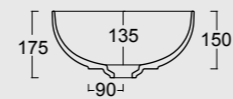

* Foro su piano ø140
Hole on shelf ø140

Colore verde alpi matt
Alpi green matt color

Cod. 22400101

Lavabo Form 65x40
Form washbasin 65x40

Colore cenere matt
Ash matt color

Cod. 22430101

Lavabo Form ø37 h15
Form washbasin ø37 h15