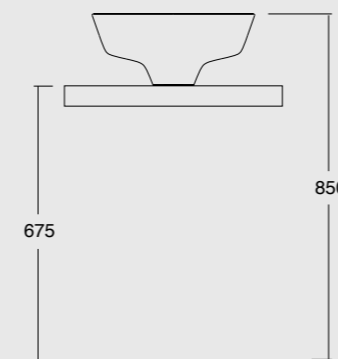

Lavabo Equilibrium h 15
Washbasin Equilibrium h 15

Colore nero matt
Black matt color

Cod. 35200101

Lavabo Equilibrium h20
Washbasin Equilibrium h20

Colore nero matt
Black matt color

Cod. 35300101
Lavabo Equilibrium h17,5
Washbasin Equilibrium h17,5