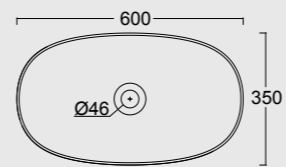

* Foro su piano ø140
Hole on shelf ø140

Cod. 22440101

Lavabo Form 60x35 h15
Form washbasin 60x35 h15