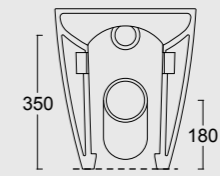

Cod. 31210101

Vaso sospeso Hide Square
Hide Square wall hung WC

Cod. 31220101

Bidet sospeso Hide Square
Hide Square wall hung bidet

Cod. 31150101

Vaso Hide Round
Hide WC Round

Cod. 31160101

Bidet Hide Round
Hide bidet Round