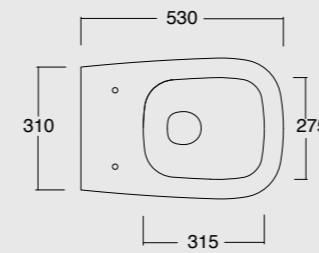

Cod. 45000101
Vaso sospeso Wunder
Wunder WC wall hung