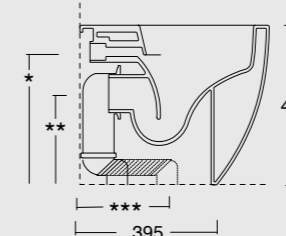

NEW Cod. 22490101

Lavabo Form 68x45 h15,5
Form washbasin 68x45 h15,5

Cod. 22240101
Vaso Form
Form WC

* MCUT7
da 160
a 220

Cod. 22250101
Bidet Form
Form bidet

* MCUT5
mm 365
o mm 335

** MCUT2 MCUT4 MCUT8
da 60 mm a 170 mm 210 mm 180 mm