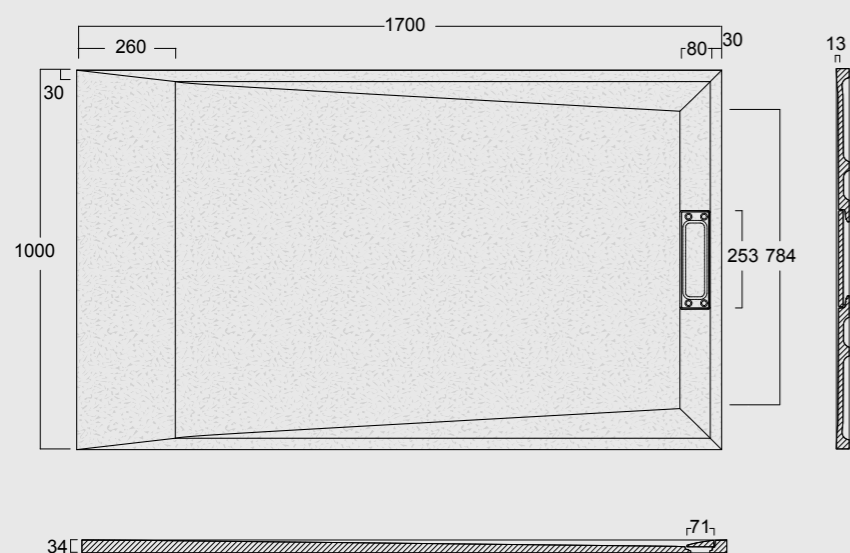

Cod. MPD10001700SSY01
Piatto doccia Summer Solytel® 100x170
comprensiva di cover Solygel® e piletta
di scarico rettangolare
Summer Shower tray Solytel® 100x170
including Solygel® cover and rectangular
drain

Cod. MPD10001700SAX01
Piatto doccia Summer Solytel® 100x170
comprensiva di cover acciaio inox
e piletta di scarico rettangolare
Summer Shower tray Solytel® 100x170
including stainless steel cover
and rectangular drain