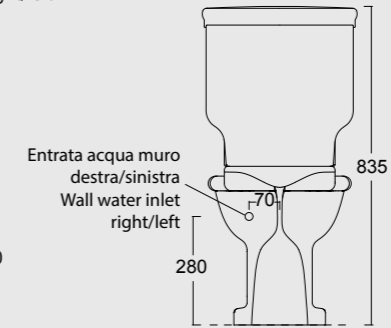

Bidet sospeso Boheme monoforo
Bidet Boheme single tap hole

Cod. 28280101

Monoblocco Boheme scarico a terra
Boheme monoblock WC with s outlet

Predisposizione entrata acqua alta destra/sinistra
High water entry predisposition right/left