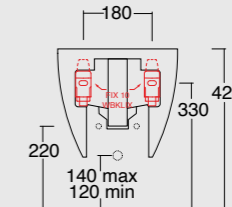

Cod. 45010101
Bidet sospeso Wunder
Wunder bidet wall hung