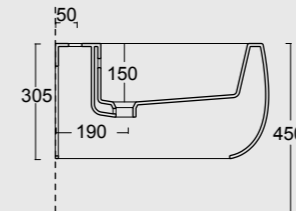

Cod. 33130101

Bidet sospeso Nur
Nur bidet wall hung