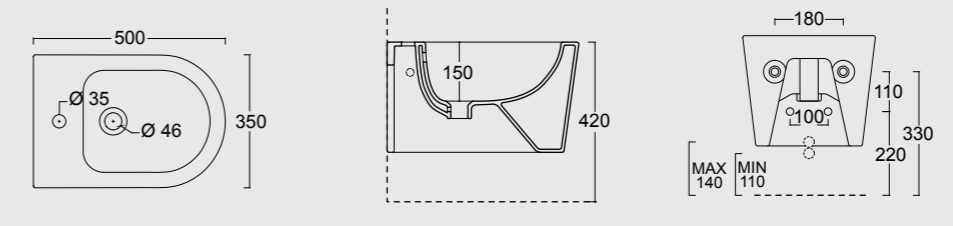

Bidet sospeso Form
Form bidet wall hung