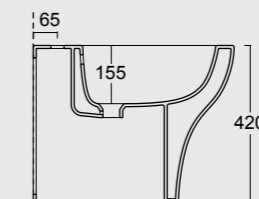

Cod. 32210101

Bidet Unica
Unica bidet