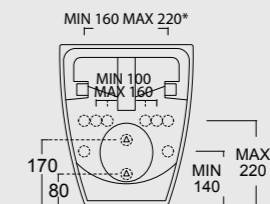

NEW Cod. 22490101

Lavabo Form 68x45 h15,5
Form washbasin 68x45 h15,5

Cod. 22240101
Vaso Form
Form WC

* MCUT7
da 160
a 220

Cod. 22250101
Bidet Form
Form bidet

* MCUT5
mm 365
o mm 335

** MCUT2 MCUT4 MCUT8
da 60 mm a 170 mm 210 mm 180 mm