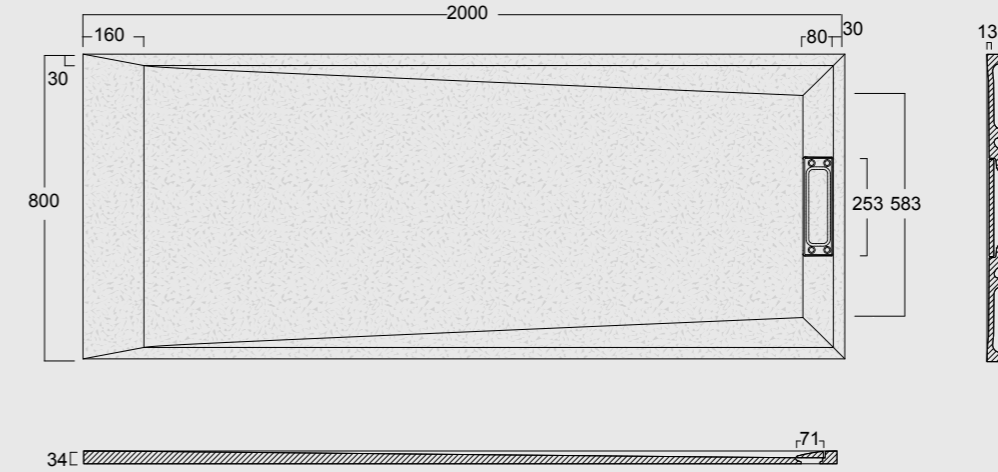

Cod. MPD8002000SSY01
Piatto doccia Summer
Solytex® 80x200
comprensiva di cover Solygel®
e piletta di scarico rettangolare
Summer Shower tray Solytex®
80x200 including Solygel®
cover and rectangular drain

Cod. MPD8002000SAX01
Piatto doccia Summer Solytex®
80x200 comprensiva di cover
acciaio inox e piletta
di scarico rettangolare
Summer Shower tray Solytex®
80x200 including stainless steel
cover and rectangular drain