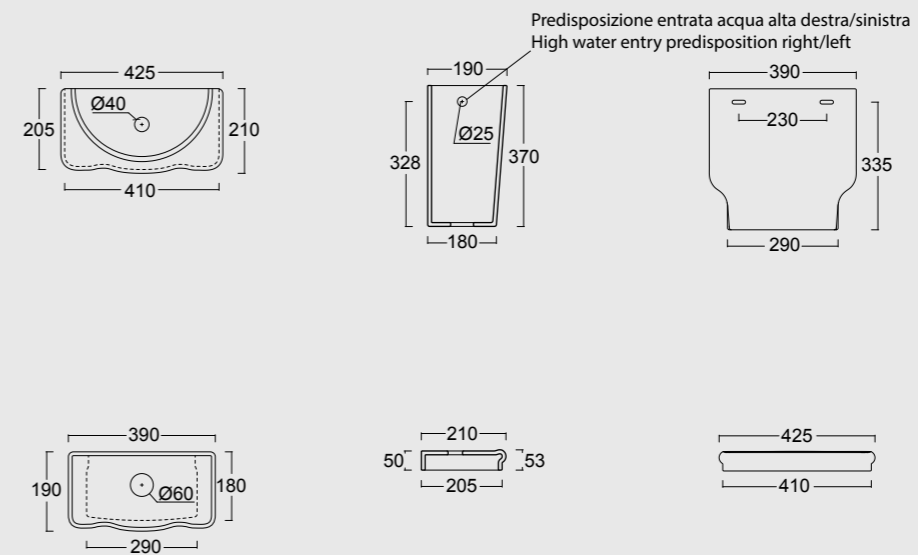

Cod. 28330101

Cassetta a zaino meccanismo non incluso
Low level flushing mechanism not included