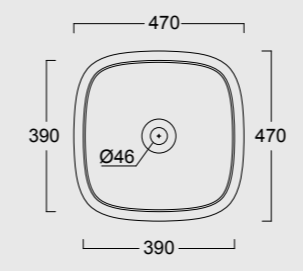

Cod. 33230101
Lavabo Nur
Freestanding Open
Nur Open
washbasin Freestanding