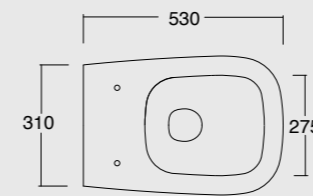

Colore bianco matt
White matt color

Cod. 45570101S

Lavabo Wunder 75 sospeso
Wunder washbasin 75 wall hung

MCUT5
mm 365
o mm 335

MCUT2	MCUT4	MCUT8
da 60 mm	210 mm	180 mm
a 170 mm		

MCUT3	MCUT	MCUT3 + MCUT2
da 60 mm	100 mm	da 130 mm
a 70 mm		a 300 mm