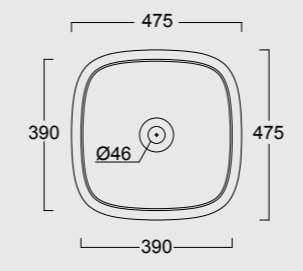

Cod. 33140101
Lavabo Nur Freestanding
Nur washbasin Freestanding