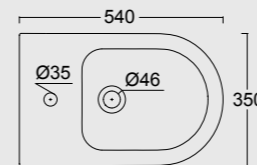

Cod. 22280101

Bidet Form H50
Form bidet H50