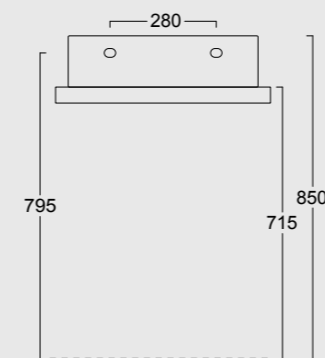

Cod. 31270101S

Lavabo Hide 50x35 sospeso
Hide washbasin 50x35 wall hung