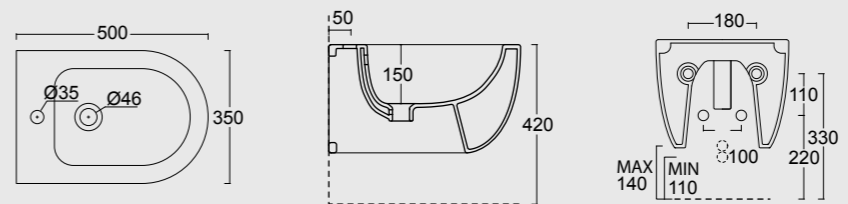

Cod. 32230101

Bidet Sospeso Unica 50
Unica wall hung bidet 50