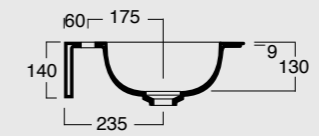

Lavabo Nur 80x35
Nur washbasin 80x35

Cod. 33120101

Vaso sospeso Nur
Nur WC wall hung

Cod. 33130101

Bidet sospeso Nur
Nur bidet wall hung

Colore antracite matt
Anthracite matt color

Cod. 33193101

Lavabo Nur 62x46
Nur washbasin 62x46