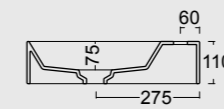

Colore nero matt
Black matt color

Cod. 34110101

Lavabo Spy 45x20
Spy washbasin 45x20