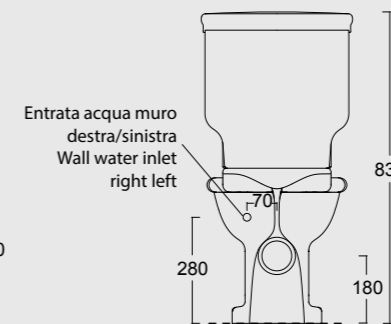

Cod. 28290101

Monoblocco Boheme scarico a parete
Boheme monoblock WC with p outlet

Predisposizione entrata acqua alta destra/sinistra
High water entry predisposition right/left

Entrata acqua muro
destra/sinistra
Wall water inlet
right left