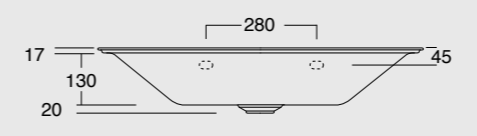

Cod. 33195101

Lavabo Nur 82x46
Nur washbasin 82x46