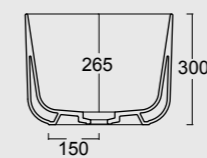

Colore bianco matt
White matt color

Cod. 32150101

Lavabo Unica Rectangular 50x40 h30
Unica Rectangular washbasin 50x40 h30