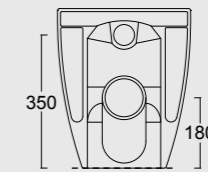

Cod. 32210101

Bidet Unica
Unica bidet