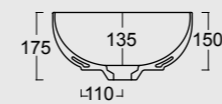

* Foro su piano ø140
Hole on shelf ø140

Colore verde alpi matt
Alpi green matt color

Cod. 22400101

Lavabo Form 65x40
Form washbasin 65x40

Colore cenere matt
Ash matt color

Cod. 22430101

Lavabo Form ø37 h15
Form washbasin ø37 h15