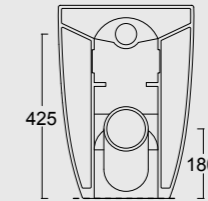

Cod. 22280101

Bidet Form H50
Form bidet H50