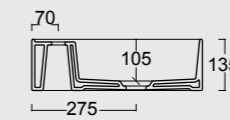

Cod. 31270101S

Lavabo Hide 50x35 sospeso
Hide washbasin 50x35 wall hung

Cod. PA50H

Portasalviette
Towel holder

Colore rosa matt
Rosa matt color

Cod. 31230101S

Lavabo Hide 60x45 sospeso
Hide washbasin 60x45 wall hung