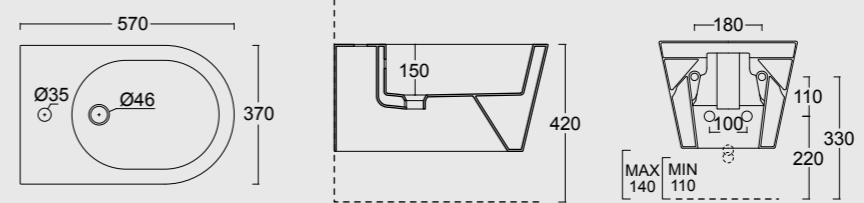

Cod. 31180101

Bidet sospeso Hide Round
Hide Round wall hung bidet