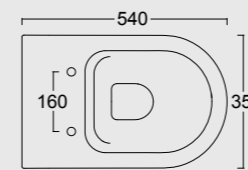

Cod. 32210101

Bidet Unica
Unica bidet