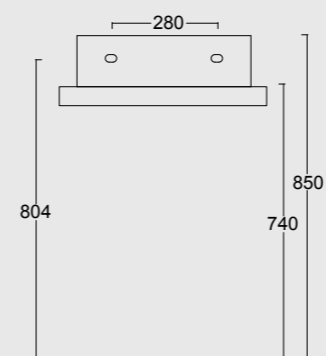

Lavabo Spy 80x25
Spy washbasin 80x25

Colore nero matt
Black matt color

Cod. 34230101
Lavabo Spy Round ø40
Spy washbasin Round ø40

Colore sabbia matt
Sand matt color

Cod. 34310101
Lavabo Spy 46x46
Spy washbasin 46x46