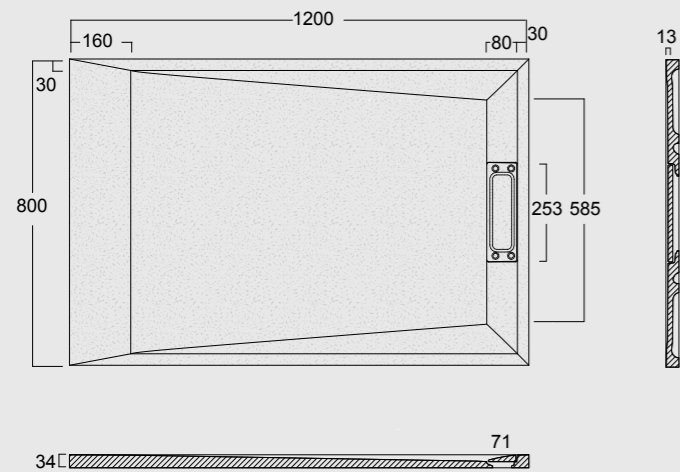

Cod. MPD8001200SSY01
Piatto doccia Summer Solytex® 80x120
comprensiva di cover Solygel® e piletta
di scarico rettangolare
Summer Shower tray Solytex® 80x120
including Solygel® cover and rectangular drain

Cod. MPD8001200SAX01
Piatto doccia Summer Solytex® 80x120
comprensiva di cover acciaio inox
e piletta di scarico rettangolare
Summer Shower tray Solytex® 80x120
including stainless steel cover
and rectangular drain