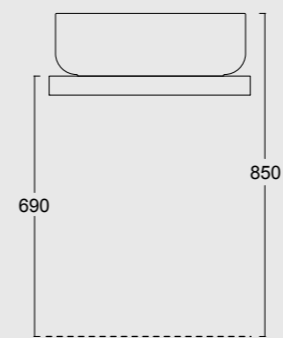

Cod. 32190101
Lavabo Unica 50x37
Unica washbasin 50x37