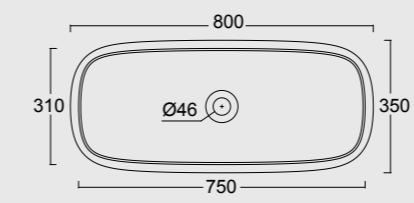

Cod. 33240101

Lavabo Nur 80x35
Nur washbasin 80x35