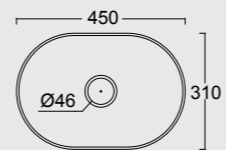

Cod. 32130101

Lavabo Unica 45x31
Unica washbasin 45x31