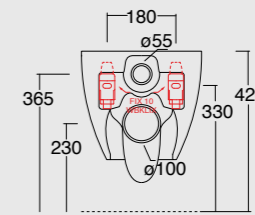

Cod. 45000101
Vaso sospeso Wunder
Wunder WC wall hung