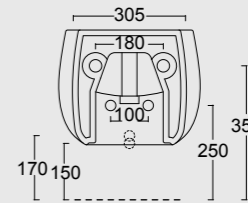

Cod. 33130101

Bidet sospeso Nur
Nur bidet wall hung