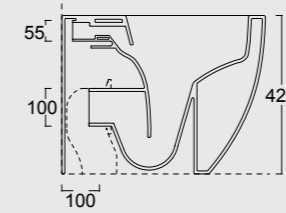

NEW Cod. 22490101

Lavabo Form 68x45 h15,5
Form washbasin 68x45 h15,5

Cod. 22240101
Vaso Form
Form WC

* MCUT7
da 160
a 220

Cod. 22250101
Bidet Form
Form bidet

* MCUT5
mm 365
o mm 335

** MCUT2 MCUT4 MCUT8
da 60 mm a 170 mm 210 mm 180 mm