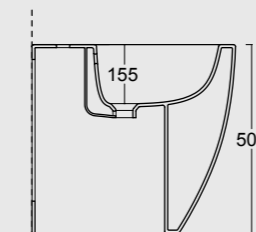

Cod. 22280101

Bidet Form H50
Form bidet H50