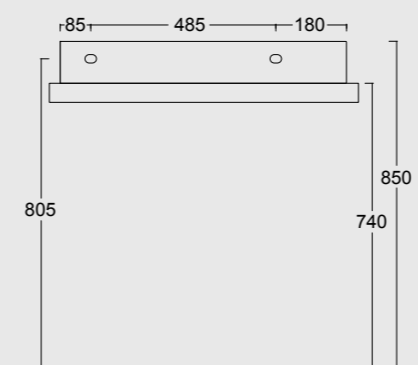

Cod. 34140101

Lavabo Spy 60x30
Spy washbasin 60x30

Colore cenere matt
Ash matt color

Cod. 34150101

Lavabo Spy 75x27
Spy washbasin 75x27

Colore bianco matt
White matt color

Cod. 34160101

Lavabo Spy 80x25
Spy washbasin 80x25