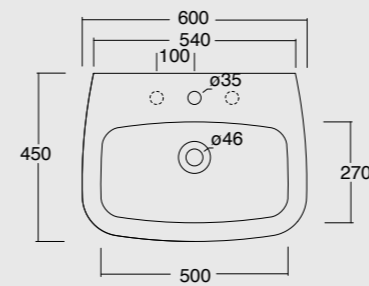

Cod. 45560101S

Lavabo Wunder 60 sospeso
Wunder washbasin 60 wall hung