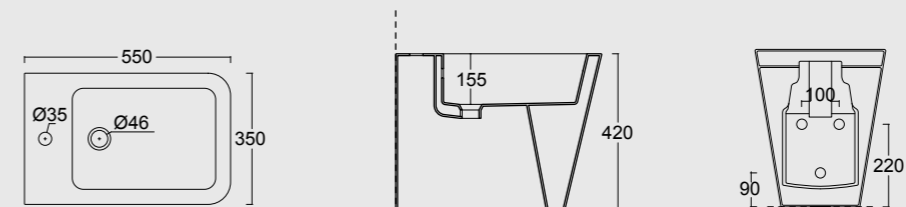

Cod. 31130101
Lavabo Hide 60x37
Hide washbasin 60x37

Cod. 31190101

Vaso Hide Square
Hide WC Square

Cod. 26900101

Copertura ceramica Hide monoblocco
Ceramic Cover Hide for close coupled WC

Cod. 31200101

Bidet Hide Square
Hide bidet Square