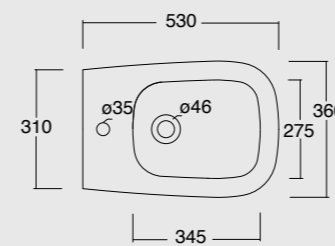

Cod. 45110101

Bidet Wunder
Wunder bidet