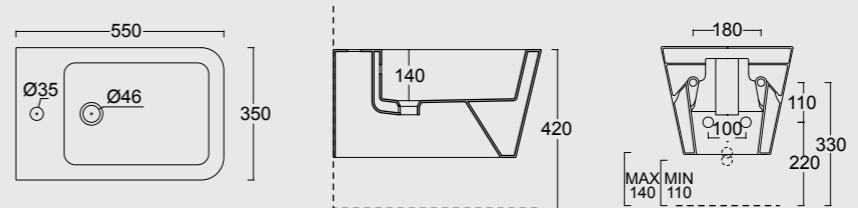

Cod. 31220101

Bidet sospeso Hide Square
Hide Square wall hung bidet