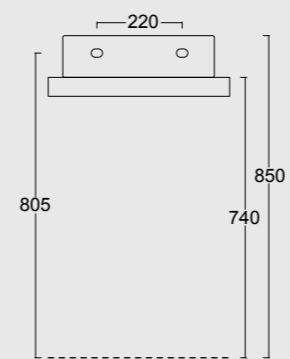

Cod. PA60H
Portasalviette
Towel holder

Colore bianco matt
White matt color

SPY

Cod. 34130101

Lavabo Spy 30x30
Spy washbasin 30x30

Colore bianco matt
White matt color

Cod. 34120101

Lavabo Spy 40x30
Spy washbasin 40x30