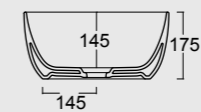

Cod. 32110101
Lavabo Unica 70x38
Unica washbasin 70x38