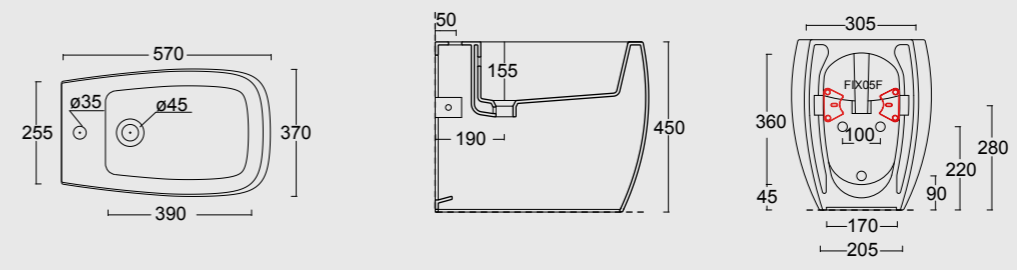

Cod. 33110101

Bidet Nur
Bidet Nur