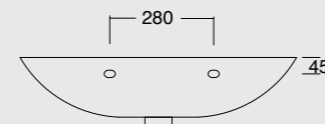

Cod. 45570101S

Lavabo Wunder 75 sospeso
Wunder washbasin 75 wall hung