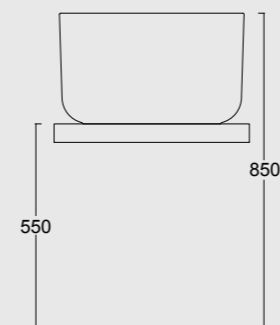

Colore bianco matt
White matt color

Cod. 32150101

Lavabo Unica Rectangular 50x40 h30
Unica Rectangular washbasin 50x40 h30