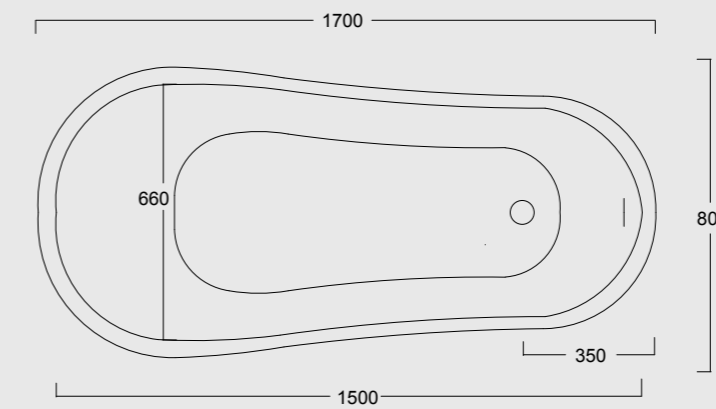

Cod. VABO

Vasca Boheme in acrilico 170x80
Acrylic Boheme bathube 170x80