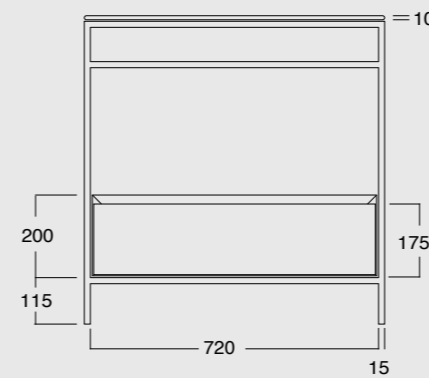

Cod. MSTB75201

Struttura Uni cassetto laccato nero opaco
Uni framework black matt laquered drawer