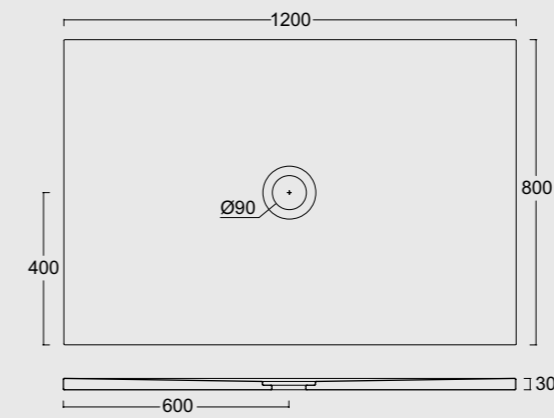

Cod. PD801203
Piatto doccia Form 80x120xh3
Form shower tray 80x120xh3