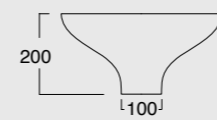

Lavabo Equilibrium h 15
Washbasin Equilibrium h 15

Colore nero matt
Black matt color

Cod. 35200101

Lavabo Equilibrium h20
Washbasin Equilibrium h20

Colore nero matt
Black matt color

Cod. 35300101
Lavabo Equilibrium h17,5
Washbasin Equilibrium h17,5