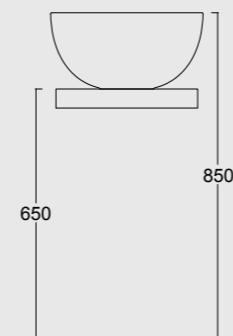

Cod. 32140101

Lavabo Unica Square 40x40 h30
Unica Square washbasin 40x40 h30

Colore grigio matt
Grey matt color

Cod. 32180101

Lavabo Unica Round ø40 h20
Unica Round washbasin ø40 h20

Colore rosa matt
Rose matt color