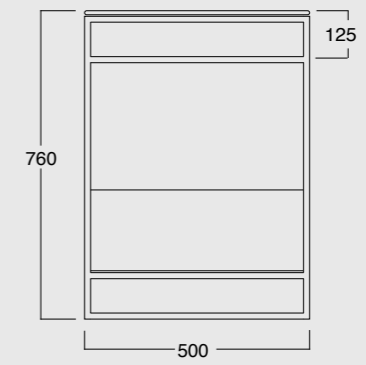

Cod. MSTB75201

Struttura Uni cassetto laccato nero opaco
Uni framework black matt laquered drawer