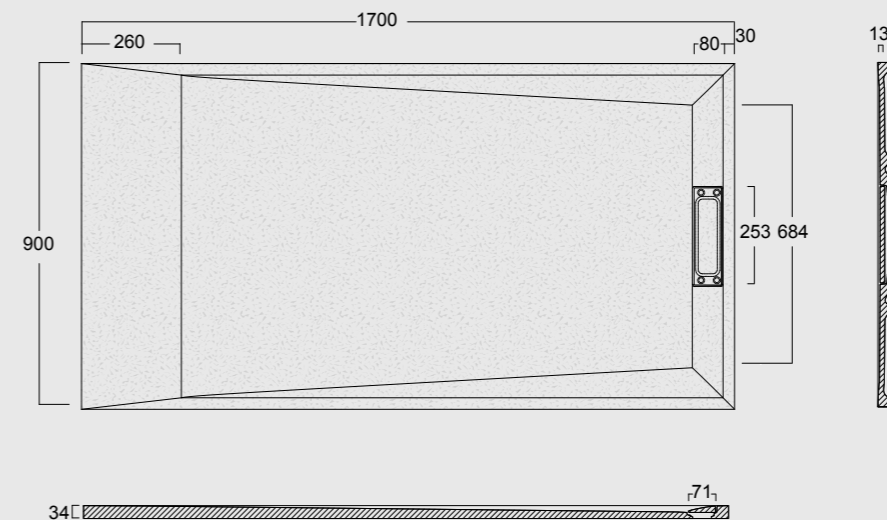

Cod. MPD9001700SSY01
Piatto doccia Summer
Solytex® 90x170
comprensiva di cover Solygel®
e piletta di scarico rettangolare
Summer Shower tray Solytex® 90x170
including Solygel® cover
and rectangular drain

Cod. MPD9001700SAX01
Piatto doccia Summer Solytex® 90x170
comprensiva di cover acciaio inox
e piletta di scarico rettangolare
Summer Shower tray Solytex® 90x170
including stainless steel cover
and rectangular drain