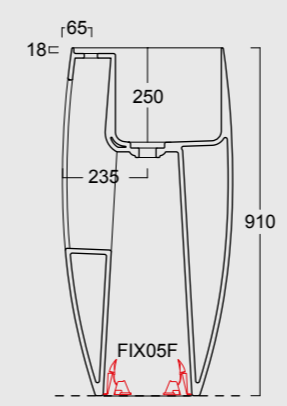

Cod. 33150101

Lavabo Nur Freestanding Plan
Nur washbasin Freestanding Plan