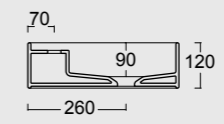

Colore caffè matt
Coffee matt color

Cod. 31110101

Lavabo Hide 65x40
Hide washbasin 65x40