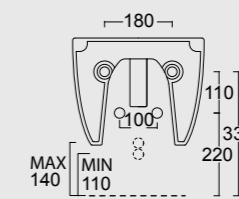

Cod. 32240101

Vaso Sospeso Unica 55
Unica wall hung WC 55

Cod. 32250101

Bidet Sospeso Unica 55
Unica wall hung bidet 55

SPY

Funzionalità e praticità. Lavabi particolarmente adatti a progetti per spazi limitati e a sale da bagno che nonostante le dimensioni non vogliono sacrificare il design.