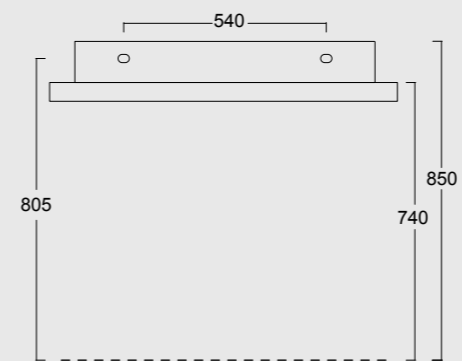

Cod. 34140101

Lavabo Spy 60x30
Spy washbasin 60x30

Colore cenere matt
Ash matt color

Cod. 34150101

Lavabo Spy 75x27
Spy washbasin 75x27

Colore bianco matt
White matt color

Cod. 34160101

Lavabo Spy 80x25
Spy washbasin 80x25