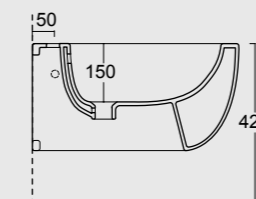

Cod. 32240101

Vaso Sospeso Unica 55
Unica wall hung WC 55

Cod. 32250101

Bidet Sospeso Unica 55
Unica wall hung bidet 55

SPY

Funzionalità e praticità. Lavabi particolarmente adatti a progetti per spazi limitati e a sale da bagno che nonostante le dimensioni non vogliono sacrificare il design.