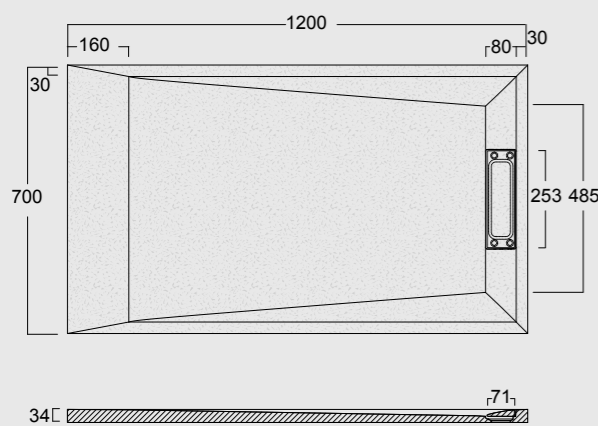

Cod. MPD7001200SSY01
Piatto doccia Summer Solytex® 70x120
comprensiva di cover Solygel® e piletta
di scarico rettangolare
Summer Shower tray Solytex® 70x120
including Solygel® cover and rectangular drain

Cod. MPD7001200SAX01
Piatto doccia Summer Solytex® 70x120
comprensiva di cover acciaio inox
e piletta di scarico rettangolare
Summer Shower tray Solytex® 70x120
including stainless steel cover
and rectangular drain