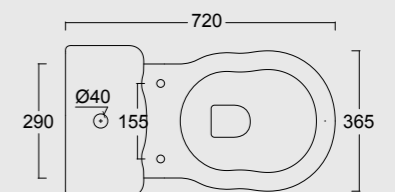

Cod. 28300101

Cassetta Boheme monoblocco
Cistern Boheme for close coupled WC

Predisposizione entrata acqua alta destra/sinistra
High water entry predisposition right/left