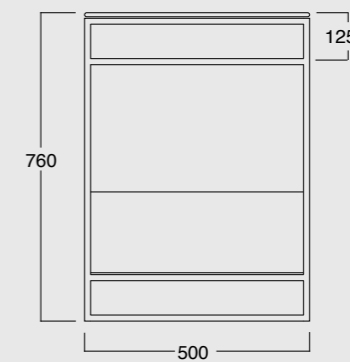

Struttura Uni cassetto finitura quercia
Uni framework oak wooden finish

Cod. MSTB10201

Struttura Uni cassetto laccato nero opaco
Uni framework black matt laquered drawer

Cod. MSTB10301

Struttura Uni cassetto laccato bianco opaco
Uni framework white matt laquered drawer