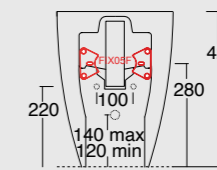

*

MCUT5
mm 365
o mm 335

**

MCUT2	MCUT4	MCUT8
da 60 mm	210 mm	180 mm
a 170 mm		

***

MCUT3	MCUT	MCUT3 + MCUT2
da 60 mm	100 mm	da 130 mm
a 70 mm		a 300 mm

Cod. 45100101

Vaso Wunder
Wunder WC

aliflush+