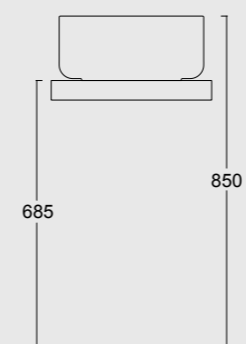

Cod. 32170101

Lavabo Unica 37x37
Unica washbasin 37x37