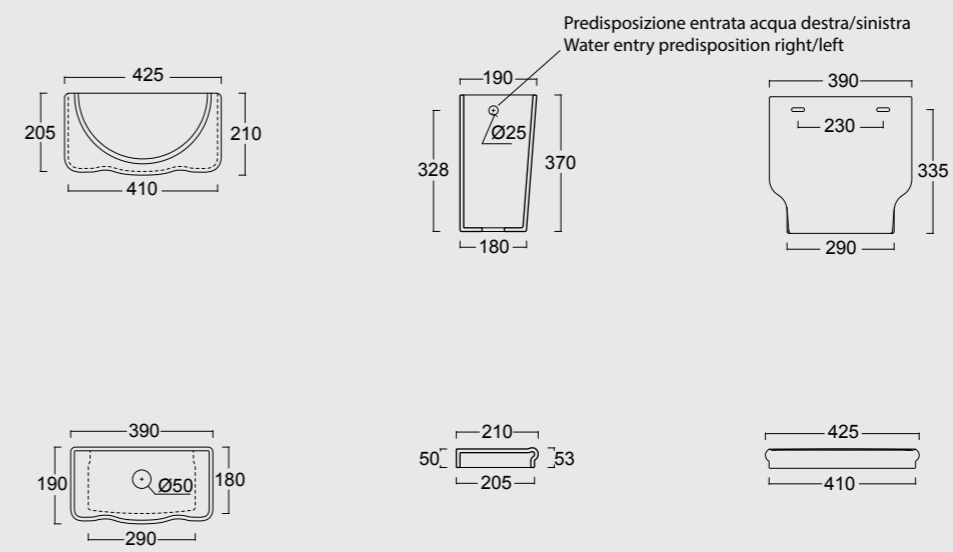

STRUCTURE
structures

KUBO

Visivamente statuario e dalla forte personalità. Un design che rievoca i classici bacini in chiave moderna mescolando funzionalità ed eleganza. La struttura KUBO è realizzata in acciaio inox a taglio laser verniciato a polveri. Il contenitore è in pelle ecosostenibile e cucito a mano da artigiani toscani.