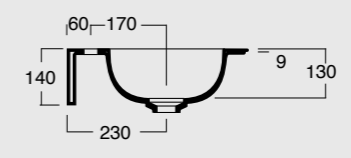

Cod. 33195101

Lavabo Nur 82x46
Nur washbasin 82x46