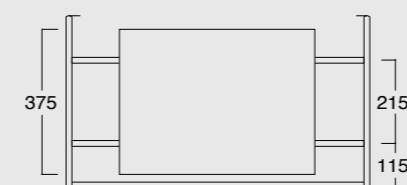

NUR

Cod. MSTNN0801

Struttura Nur
Nur structure

Cod. MSTNN0801

Struttura Nur con cassetto in legno
Nur framework with wooden drawer

Frontale personalizzabile con tutti i nostri colori.
Customizable front with our colours.