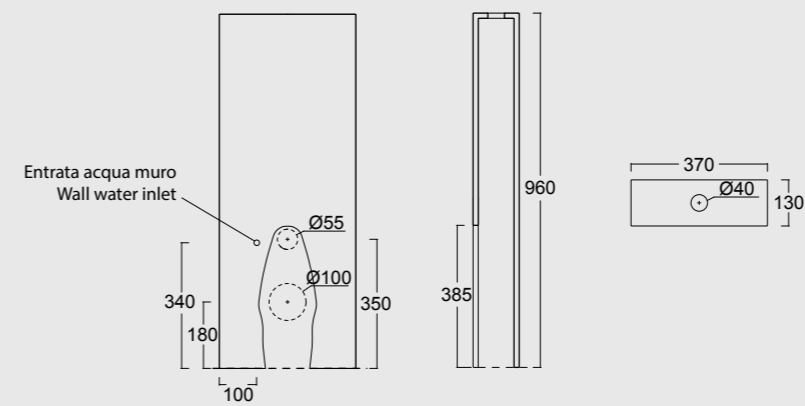

Cod. 31130101
Lavabo Hide 60x37
Hide washbasin 60x37

Cod. 31190101

Vaso Hide Square
Hide WC Square

Cod. 26900101

Copertura ceramica Hide monoblocco
Ceramic Cover Hide for close coupled WC

Cod. 31200101

Bidet Hide Square
Hide bidet Square