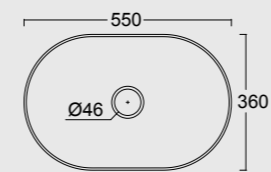

Cod. 32120101
Lavabo Unica 55x35
Unica washbasin 55x35