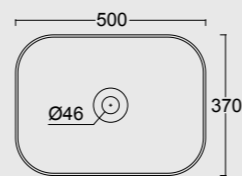

Cod. 32190101
Lavabo Unica 50x37
Unica washbasin 50x37