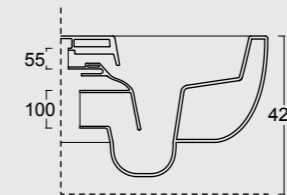

Cod. 32240101

Vaso Sospeso Unica 55
Unica wall hung WC 55

Cod. 32250101

Bidet Sospeso Unica 55
Unica wall hung bidet 55

SPY

Funzionalità e praticità. Lavabi particolarmente adatti a progetti per spazi limitati e a sale da bagno che nonostante le dimensioni non vogliono sacrificare il design.