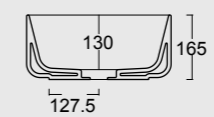

Cod. 32170101

Lavabo Unica 37x37
Unica washbasin 37x37