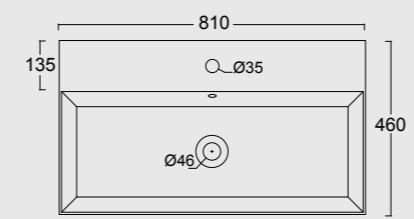

Cod. 34330101

Lavabo Spy 81x46
Spy washbasin 81x46

Cod. PA80H
Portasalviette
Towel holder