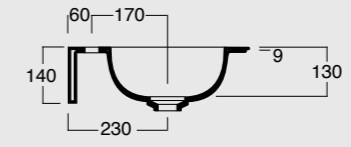

Lavabo Nur 102x46
Nur washbasin 102x46