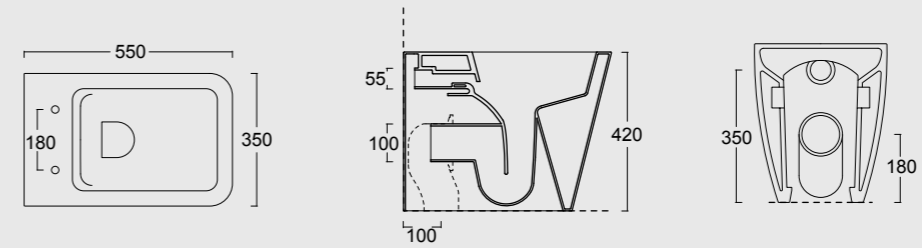

Cod. 31130101
Lavabo Hide 60x37
Hide washbasin 60x37

Cod. 31190101

Vaso Hide Square
Hide WC Square

Cod. 26900101

Copertura ceramica Hide monoblocco
Ceramic Cover Hide for close coupled WC

Cod. 31200101

Bidet Hide Square
Hide bidet Square