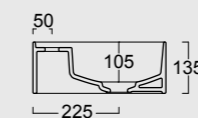

Cod. 31270101S

Lavabo Hide 50x35 sospeso
Hide washbasin 50x35 wall hung