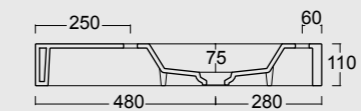

Cod. 34140101

Lavabo Spy 60x30
Spy washbasin 60x30

Colore cenere matt
Ash matt color

Cod. 34150101

Lavabo Spy 75x27
Spy washbasin 75x27

Colore bianco matt
White matt color

Cod. 34160101

Lavabo Spy 80x25
Spy washbasin 80x25