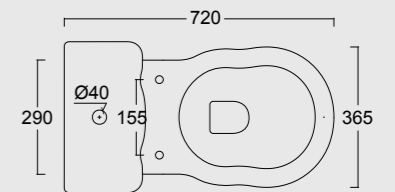

Cod. 28280101

Monoblocco Boheme scarico a terra
Boheme monoblock WC with s outlet

Predisposizione entrata acqua alta destra/sinistra
High water entry predisposition right/left

Entrata acqua muro
destra/sinistra
Wall water inlet
right/left

Cod. 28290101

Monoblocco Boheme scarico a parete
Boheme monoblock WC with p outlet

Predisposizione entrata acqua alta destra/sinistra
High water entry predisposition right/left

Entrata acqua muro
destra/sinistra
Wall water inlet
right left

Cod. 28300101

Cassetta Boheme monoblocco
Cistern Boheme for close coupled WC

Predisposizione entrata acqua alta destra/sinistra
High water entry predisposition right/left

Entrata acqua
Water inlet