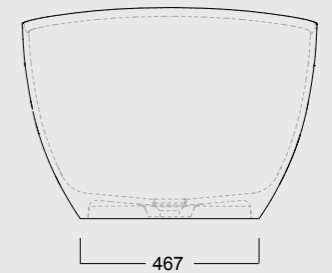

Cod. VAFELU

Vasca Feeling in Solygel® 158x77 LUCIDA senza troppo pieno, comprensiva di piletta di scarico 1" ½ in ottone
Solygel® Feeling bathtube 158x77 GLOSSY without overflow, including 1" ½ brass drain