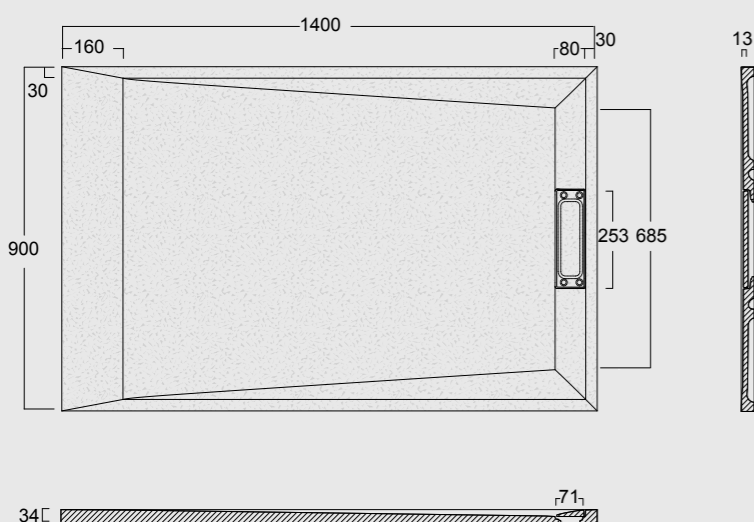

Cod. MPD9001400SSY01
Piatto doccia Summer Solytex® 90x140
comprensiva di cover Solygel® e piletta
di scarico rettangolare
Summer Shower tray Solytex® 90x140
including Solygel® cover and rectangular drain

Cod. MPD9001400SAX01
Piatto doccia Summer Solytex® 90x140
comprensiva di cover acciaio inox
e piletta di scarico rettangolare
Summer Shower tray Solytex® 90x140
including stainless steel cover
and rectangular drain