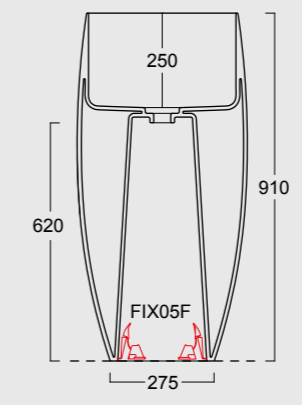

Cod. 33140101
Lavabo Nur Freestanding
Nur washbasin Freestanding