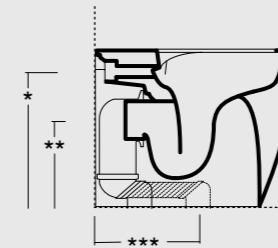

Colore bianco matt
White matt color

Cod. 45570101S

Lavabo Wunder 75 sospeso
Wunder washbasin 75 wall hung

MCUT5
mm 365
o mm 335

MCUT2	MCUT4	MCUT8
da 60 mm	210 mm	180 mm
a 170 mm		

MCUT3	MCUT	MCUT3 + MCUT2
da 60 mm	100 mm	da 130 mm
a 70 mm		a 300 mm