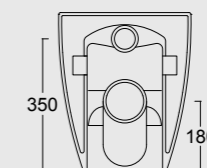

NEW Cod. 22490101

Lavabo Form 68x45 h15,5
Form washbasin 68x45 h15,5

Cod. 22240101
Vaso Form
Form WC

* MCUT7
da 160
a 220

Cod. 22250101
Bidet Form
Form bidet

* MCUT5
mm 365
o mm 335

** MCUT2 MCUT4 MCUT8
da 60 mm a 170 mm 210 mm 180 mm