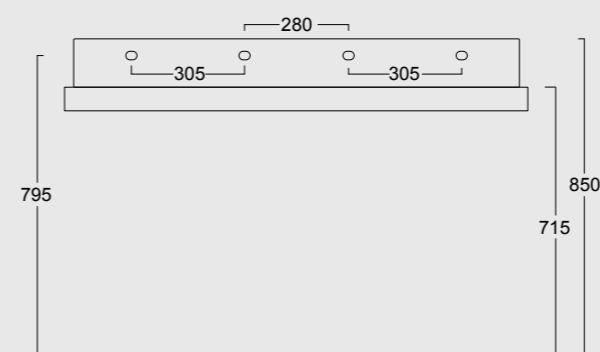

Cod. 31250101S

Lavabo Hide 100x45 sospeso
Hide washbasin 100x45 wall hung

Cod. PA100H

Portasalvietta
Towel holder

Colore cenere matt
Cenere matt color

Cod. 31260101S

Lavabo Hide 120x45 sospeso
Hide washbasin 120x45 wall hung