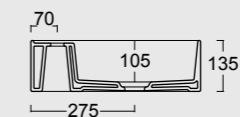

Lavabo Hide 80x45 sospeso
Hide washbasin 80x45 wall hung

Cod. PA80H