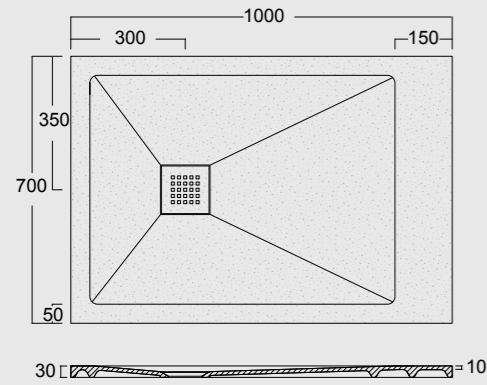

Cod. MPD7001000S01
Piatto doccia Endless Solytex® 70x100
con cover in acciaio inox 304,
piletta non inclusa
Endless Shower tray Solytex® 70x100
with 304 stainless steel cover,
drain not included