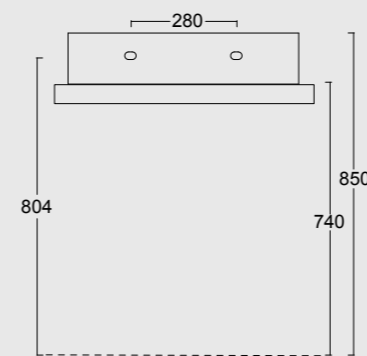

Cod. 34320101

Lavabo Spy 61x46
Spy washbasin 61x46

Cod. PA60H
Portasalvietta
Towel holder