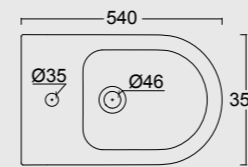

Cod. 32210101

Bidet Unica
Unica bidet