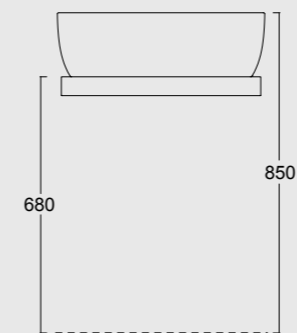

Cod. 32120101
Lavabo Unica 55x35
Unica washbasin 55x35