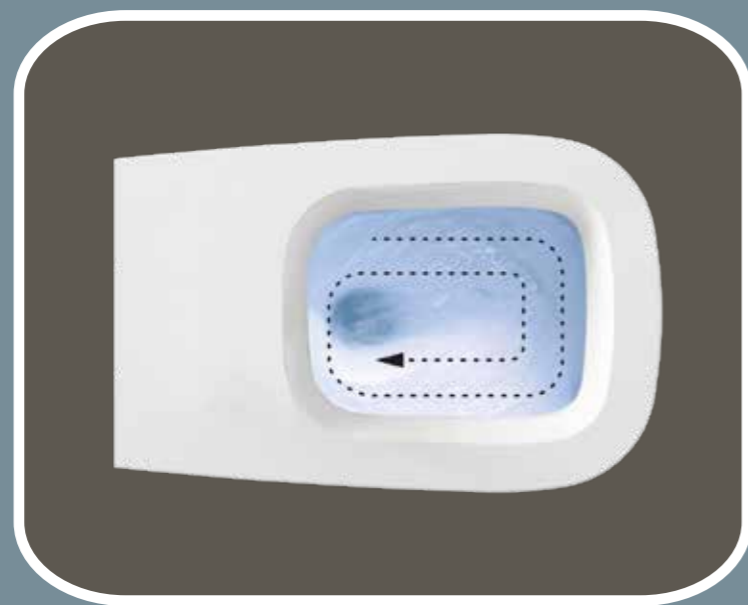

aliflush+

Un innovativo sistema di scarico che genera un potente vortice d'acqua e garantisce una maggiore silenziosità con un considerevole risparmio idrico e una migliore facilità di pulizia.

An innovative flushing system that generates a powerful water vortex and ensures greater silence with considerable water savings and a better ease of cleaning.

aliglaze+

Smalto tradizionale
Traditional glaze

aliglaze+

Lo smalto antibatterico per una superficie ancora più liscia e brillante, arricchito con ioni di argento, titanio e zinco. Una elevata resistenza agli agenti chimici aggressivi che consente di utilizzare una minore quantità di prodotti per la pulizia quotidiana nel rispetto dell'ambiente.

The antibacterial glaze for an even smoother and shinier surface, enriched with zinc, silver and titanium ions. Greater resistance to aggressive chemical agents that allows you to use a smaller amount of daily cleaning products while respecting the environment.