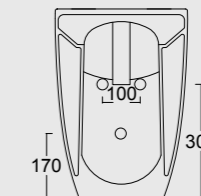

Cod. 22280101

Bidet Form H50
Form bidet H50