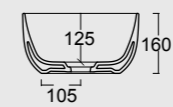

Cod. 32130101

Lavabo Unica 45x31
Unica washbasin 45x31