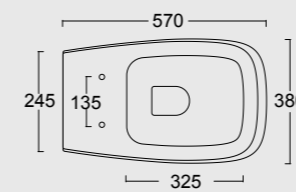

Cod. 33120101

Vaso sospeso Nur
Nur WC wall hung