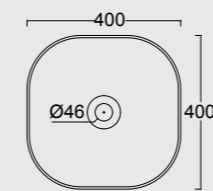

Cod. 32140101

Lavabo Unica Square 40x40 h30
Unica Square washbasin 40x40 h30