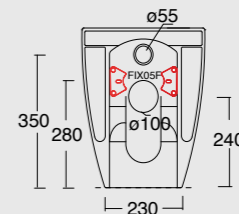

NEW Cod. 22490101

Lavabo Form 68x45 h15,5
Form washbasin 68x45 h15,5

Cod. 22240101
Vaso Form
Form WC

* MCUT7
da 160
a 220

Cod. 22250101
Bidet Form
Form bidet

* MCUT5
mm 365
o mm 335

** MCUT2 MCUT4 MCUT8
da 60 mm a 170 mm 210 mm 180 mm