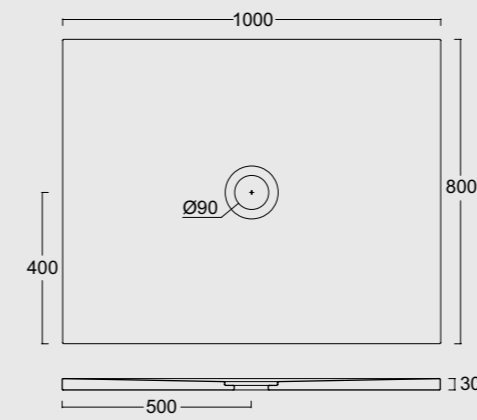

Cod. PD801003
Piatto doccia Form 80x100xh3
Form shower tray 80x100xh3