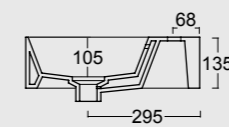

Lavabo Spy 80x25
Spy washbasin 80x25

Colore nero matt
Black matt color

Cod. 34230101
Lavabo Spy Round ø40
Spy washbasin Round ø40

Colore sabbia matt
Sand matt color

Cod. 34310101
Lavabo Spy 46x46
Spy washbasin 46x46