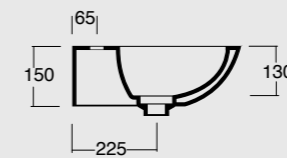

Colore bianco matt
White matt color

Cod. 45570101S

Lavabo Wunder 75 sospeso
Wunder washbasin 75 wall hung

MCUT5
mm 365
o mm 335

MCUT2	MCUT4	MCUT8
da 60 mm	210 mm	180 mm
a 170 mm		

MCUT3	MCUT	MCUT3 + MCUT2
da 60 mm	100 mm	da 130 mm
a 70 mm		a 300 mm