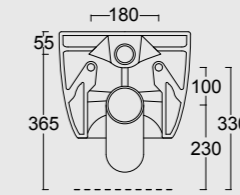

Cod. 32240101

Vaso Sospeso Unica 55
Unica wall hung WC 55

Cod. 32250101

Bidet Sospeso Unica 55
Unica wall hung bidet 55

SPY

Funzionalità e praticità. Lavabi particolarmente adatti a progetti per spazi limitati e a sale da bagno che nonostante le dimensioni non vogliono sacrificare il design.