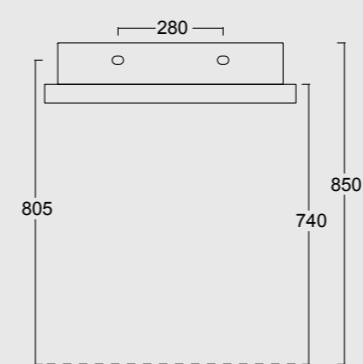

Colore nero matt
Black matt color

Cod. 34110101

Lavabo Spy 45x20
Spy washbasin 45x20

Colore bianco matt
White matt color

Cod. 34100101

Lavabo Spy 55x25
Spy washbasin 55x25

Colore antracite matt
Anthracite matt color