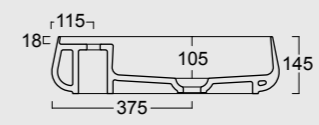

Cod. 33210101

Lavabo Nur 60x45 Plan
Nur washbasin 60x45 Plan

Colore verde alpi matt
Alpi green matt color

Cod. 33200101

Lavabo Nur 60x40 Plan
Nur washbasin 60x40 Plan

Colore nero matt
Black matt color

Cod. 33190101