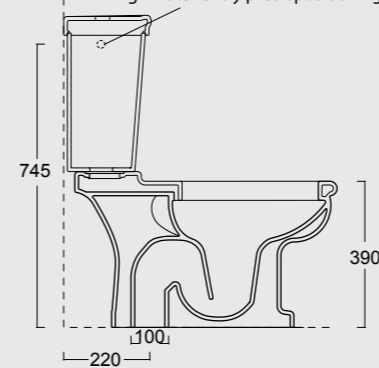

Bidet sospeso Boheme monoforo
Bidet Boheme single tap hole

Cod. 28280101

Monoblocco Boheme scarico a terra
Boheme monoblock WC with s outlet

Predisposizione entrata acqua alta destra/sinistra
High water entry predisposition right/left