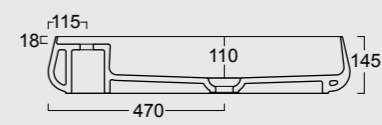

Cod. 33190101

Lavabo Nur 80x40 Plan
Nur washbasin 80x40 Plan