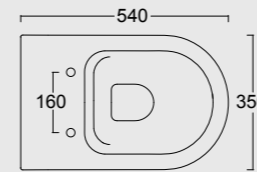

Cod. 22280101

Bidet Form H50
Form bidet H50