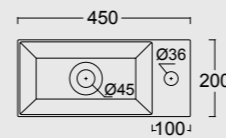

Colore nero matt
Black matt color

Cod. 34110101

Lavabo Spy 45x20
Spy washbasin 45x20