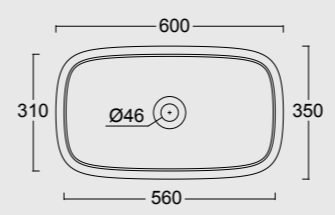

Cod. 33250101
Lavabo Nur 60x35
Nur washbasin 60x35