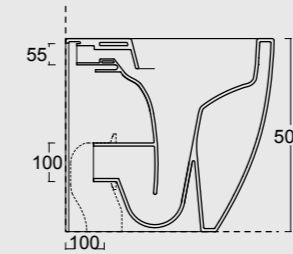

Cod. 22280101

Bidet Form H50
Form bidet H50