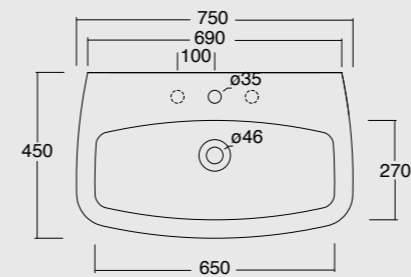

Colore bianco matt
White matt color

Cod. 45570101S

Lavabo Wunder 75 sospeso
Wunder washbasin 75 wall hung

MCUT5
mm 365
o mm 335

MCUT2	MCUT4	MCUT8
da 60 mm	210 mm	180 mm
a 170 mm		

MCUT3	MCUT	MCUT3 + MCUT2
da 60 mm	100 mm	da 130 mm
a 70 mm		a 300 mm