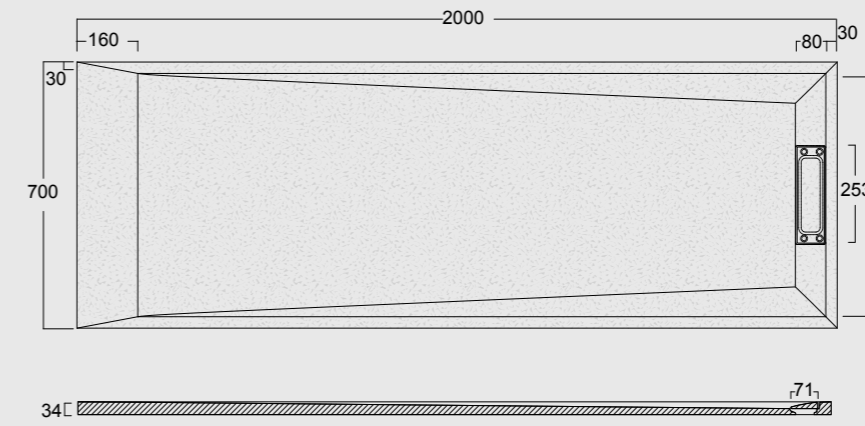

Cod. MPD7002000SSY01
Piatto doccia Summer
Solytex® 70x200
comprensiva di cover Solygel®
e piletta
di scarico rettangolare
Summer Shower tray Solytex®
70x200
including Solygel® cover and
rectangular drain

Cod. MPD7002000SAX01
Piatto doccia Summer
Solytex® 70x200 compren-
siva di cover acciaio inox e
piletta di scarico rettangolare
Summer Shower tray
Solytex® 70x200 including
stainless steel cover and
rectangular drain