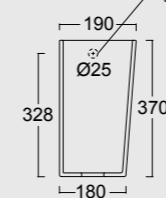

Entrata acqua
Water inlet