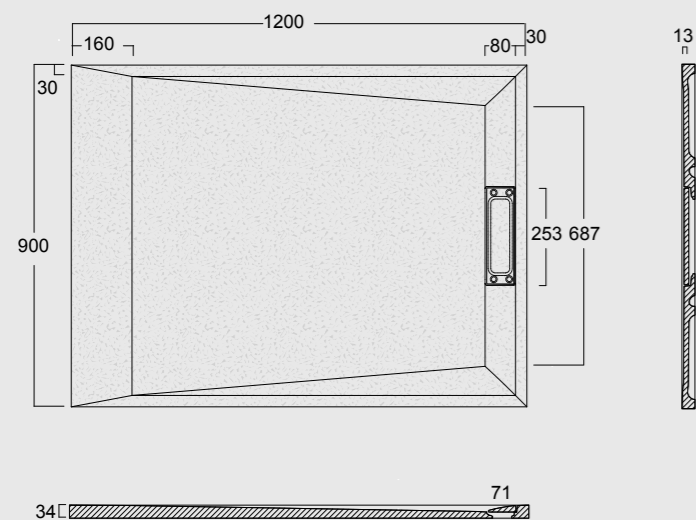

Cod. MPD9001200SSY01
Piatto doccia Summer Solytex® 90x120
comprensiva di cover Solygel® e piletta
di scarico rettangolare
Summer Shower tray Solytex® 90x120
including Solygel® cover and rectangular drain

Cod. MPD9001200SAX01
Piatto doccia Summer Solytex® 90x120
comprensiva di cover acciaio inox
e piletta di scarico rettangolare
Summer Shower tray Solytex® 90x120
including stainless steel cover
and rectangular drain