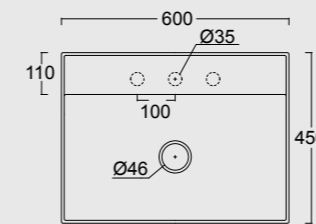

Cod. 31270101S

Lavabo Hide 50x35 sospeso
Hide washbasin 50x35 wall hung

Cod. PA50H

Portasalviette
Towel holder

Colore rosa matt
Rosa matt color

Cod. 31230101S

Lavabo Hide 60x45 sospeso
Hide washbasin 60x45 wall hung