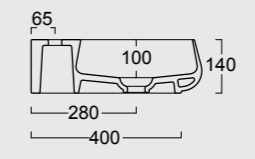

Cod. 33250101
Lavabo Nur 60x35
Nur washbasin 60x35

Colore antracite matt
Anthracite matt color

Cod. 33240101

Lavabo Nur 80x35
Nur washbasin 80x35

Colore sabbia matt
Sand matt color

Cod. 33180101
Lavabo Nur 55x45
Nur washbasin 55x45