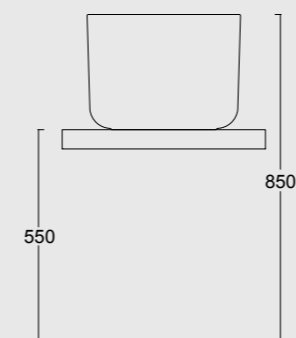

Cod. 32140101

Lavabo Unica Square 40x40 h30
Unica Square washbasin 40x40 h30