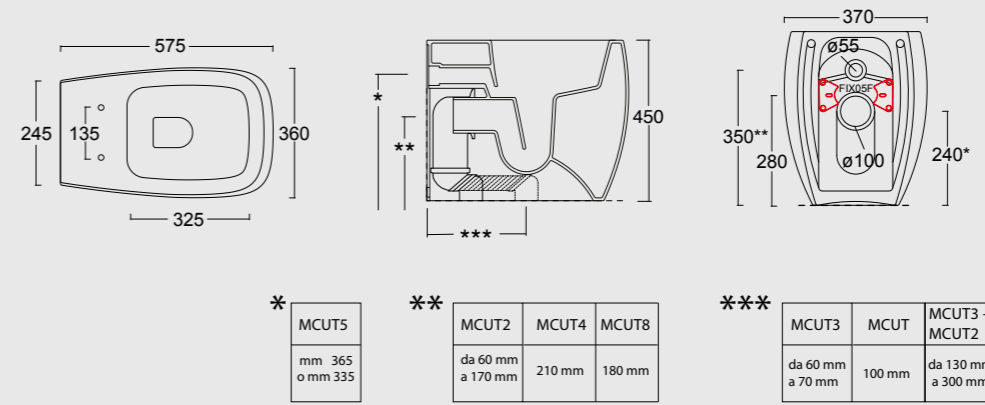

Cod. 33110101

Bidet Nur
Bidet Nur