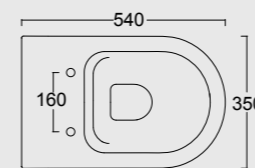

Cod. 22240101
Vaso Form
Form WC