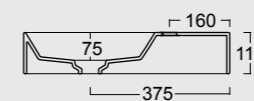

Colore nero matt
Black matt color

Cod. 34110101

Lavabo Spy 45x20
Spy washbasin 45x20

Colore bianco matt
White matt color

Cod. 34100101

Lavabo Spy 55x25
Spy washbasin 55x25

Colore antracite matt
Anthracite matt color