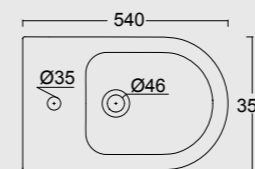

* MCUT7
da 160
a 220