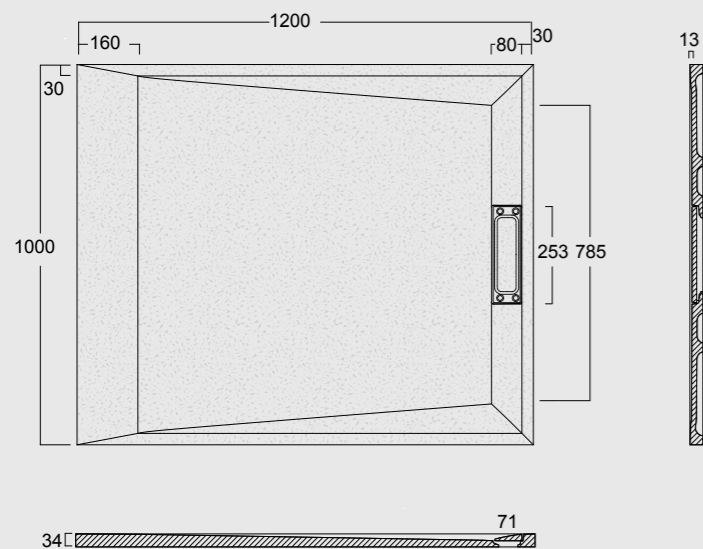

Cod. MPD10001200SSY01
Piatto doccia Summer Solytel® 100x120
comprensiva di cover Solygel® e piletta
di scarico rettangolare
Summer Shower tray Solytel® 100x120
including Solygel® cover and rectangular drain

Cod. MPD10001200SAX01
Piatto doccia Summer Solytel® 100x120
comprensiva di cover acciaio inox
e piletta di scarico rettangolare
Summer Shower tray Solytel® 100x120
including stainless steel cover
and rectangular drain