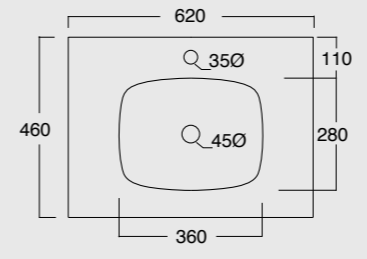

Lavabo Nur 80x35
Nur washbasin 80x35

Cod. 33120101

Vaso sospeso Nur
Nur WC wall hung

Cod. 33130101

Bidet sospeso Nur
Nur bidet wall hung

Colore antracite matt
Anthracite matt color

Cod. 33193101

Lavabo Nur 62x46
Nur washbasin 62x46