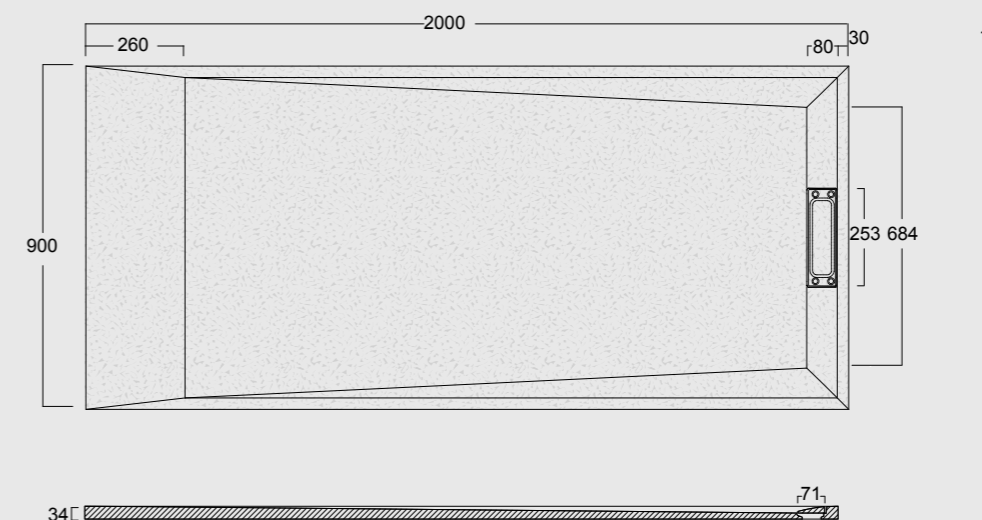

Cod. MPD9002000SSY01
Piatto doccia Summer
Solytex® 90x200
comprensiva di cover Solygel®
e piletta di scarico rettangolare
Summer Shower tray Solytex®
90x200
including Solygel® cover and
rectangular drain

Cod. MPD9002000SAX01
Piatto doccia Summer Solytex®
90x200 comprensiva di cover
acciaio inox e piletta
di scarico rettangolare
Summer Shower tray Solytex®
90x200 including stainless
steel cover and rectangular
drain