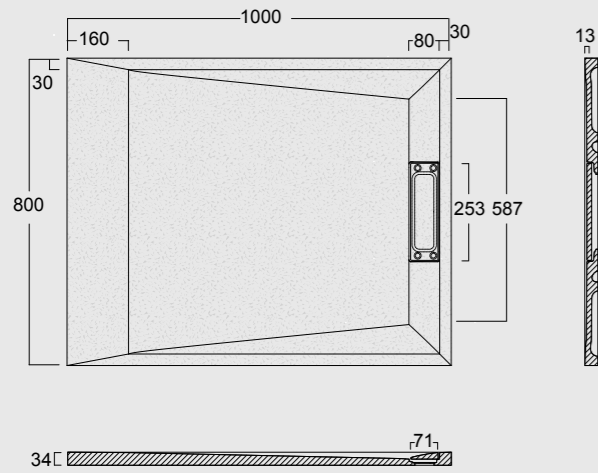

Cod. MPD8001000SSY01
Piatto doccia Summer Solytex® 80x100
comprensiva di cover Solygel® e piletta
di scarico rettangolare
Summer Shower tray Solytex® 80x100
including Solygel® cover and rectangular drain

Cod. MPD8001000SAX01
Piatto doccia Summer Solytex® 80x100
comprensiva di cover acciaio inox
e piletta di scarico rettangolare
Summer Shower tray Solytex® 80x100
including stainless steel cover
and rectangular drain