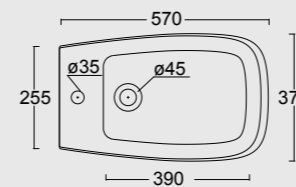

Cod. 33130101

Bidet sospeso Nur
Nur bidet wall hung