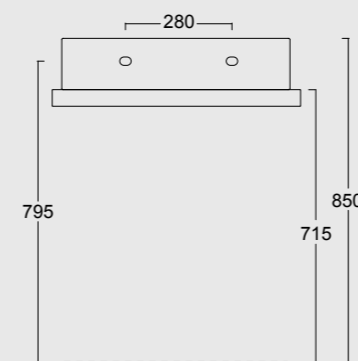

Cod. 31270101S

Lavabo Hide 50x35 sospeso
Hide washbasin 50x35 wall hung

Cod. PA50H

Portasalviette
Towel holder

Colore rosa matt
Rosa matt color

Cod. 31230101S

Lavabo Hide 60x45 sospeso
Hide washbasin 60x45 wall hung