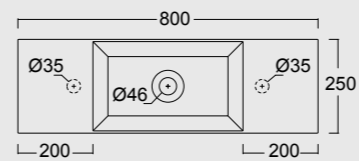

Cod. 34140101

Lavabo Spy 60x30
Spy washbasin 60x30

Colore cenere matt
Ash matt color

Cod. 34150101

Lavabo Spy 75x27
Spy washbasin 75x27

Colore bianco matt
White matt color

Cod. 34160101

Lavabo Spy 80x25
Spy washbasin 80x25