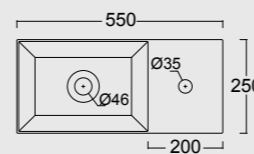

Colore nero matt
Black matt color

Cod. 34110101

Lavabo Spy 45x20
Spy washbasin 45x20

Colore bianco matt
White matt color

Cod. 34100101

Lavabo Spy 55x25
Spy washbasin 55x25

Colore antracite matt
Anthracite matt color