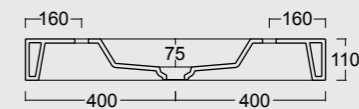

Cod. 34140101

Lavabo Spy 60x30
Spy washbasin 60x30

Colore cenere matt
Ash matt color

Cod. 34150101

Lavabo Spy 75x27
Spy washbasin 75x27

Colore bianco matt
White matt color

Cod. 34160101

Lavabo Spy 80x25
Spy washbasin 80x25