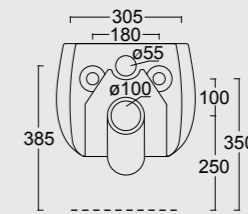

Cod. 33120101

Vaso sospeso Nur
Nur WC wall hung