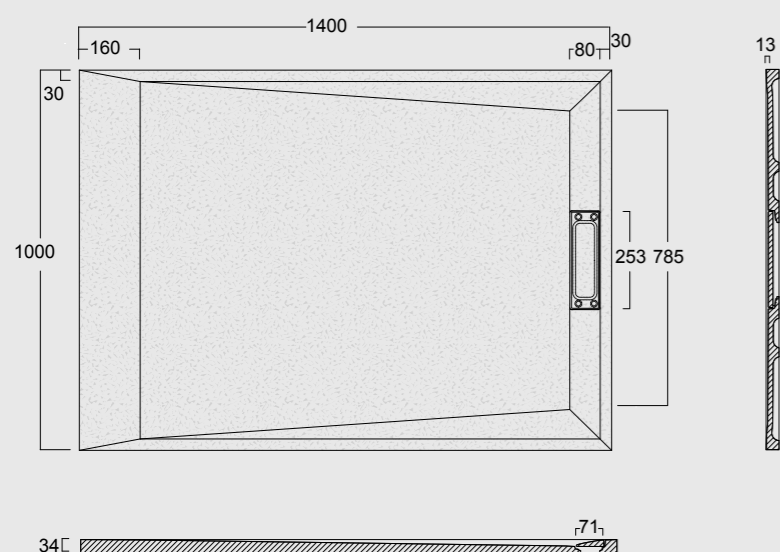

Cod. MPD10001400SSY01
Piatto doccia Summer Solytel® 100x140
comprensiva di cover Solygel® e piletta
di scarico rettangolare
Summer Shower tray Solytel® 100x140
including Solygel® cover and rectangular drain

Cod. MPD10001400SAX01
Piatto doccia Summer Solytel® 100x140
comprensiva di cover acciaio inox
e piletta di scarico rettangolare
Summer Shower tray Solytel® 100x140
including stainless steel cover
and rectangular drain