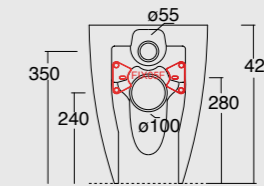

Colore bianco matt
White matt color

Cod. 45570101S

Lavabo Wunder 75 sospeso
Wunder washbasin 75 wall hung

MCUT5
mm 365
o mm 335

MCUT2	MCUT4	MCUT8
da 60 mm	210 mm	180 mm
a 170 mm		

MCUT3	MCUT	MCUT3 + MCUT2
da 60 mm	100 mm	da 130 mm
a 70 mm		a 300 mm