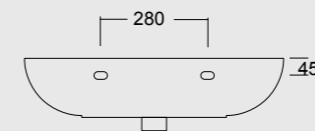

* Foro su piano ø140
Hole on shelf ø140

Colore nero matt
Black matt color

* Foro su piano ø140
Hole on shelf ø140

Cod. 22440101

Lavabo Form 60x35 h15
Form washbasin 60x35 h15

Colore bianco matt
White matt color