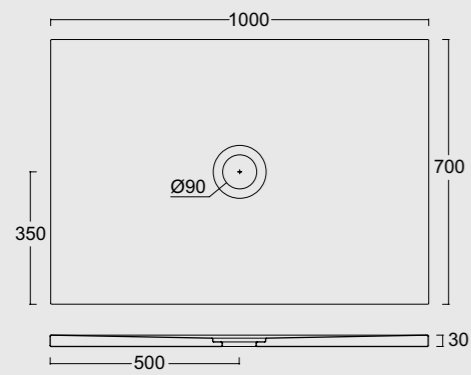

P I A T T I
D O C C I A
F O R M
s h o w e r
t r a y s

La funzionalità e la resistenza della ceramica unite alle nuove tecnologie ci permettono di produrre piatti doccia da soli 3cm di spessore, disponibili in tutti i colori Alice e anche in bianco materico. The functionality and resistance of ceramic combined with new technologies allow us to produce shower trays with a thickness of only 3cm, available in all Alice colours and also in materic white.