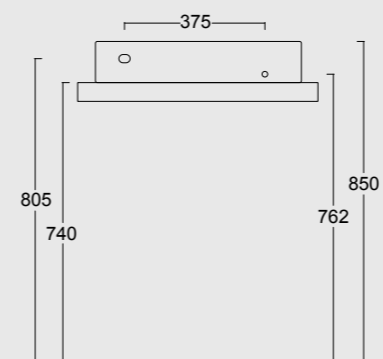

Colore nero matt
Black matt color

Cod. 34110101

Lavabo Spy 45x20
Spy washbasin 45x20

Colore bianco matt
White matt color

Cod. 34100101

Lavabo Spy 55x25
Spy washbasin 55x25

Colore antracite matt
Anthracite matt color