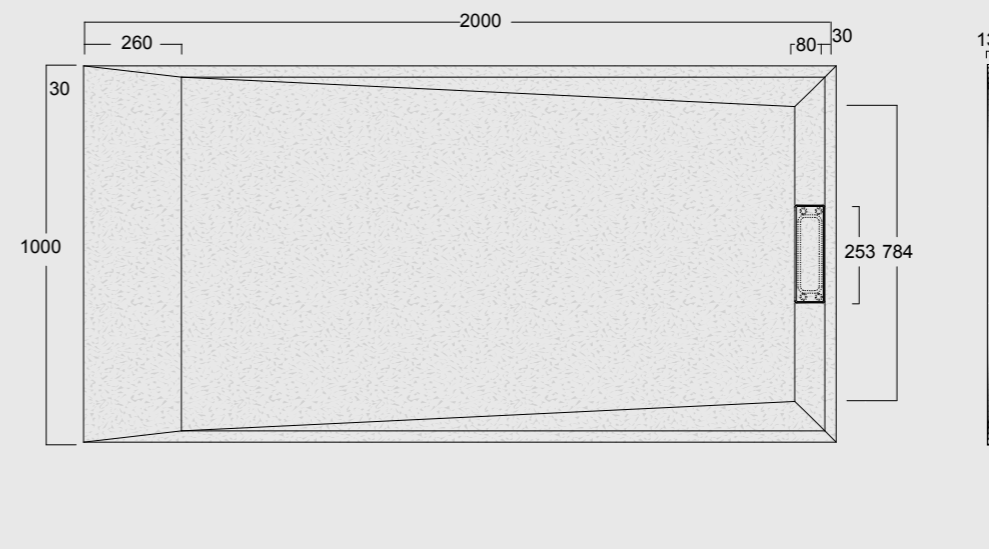

Cod. MPD10002000SSY01
Piatto doccia Summer
Solytel® 100x200
comprensiva di cover
Solygel® e piletta
di scarico rettangolare
Summer Shower tray
Solytel® 100x200
including Solygel® cover
and rectangular drain

Cod. MPD10002000SAX01
Piatto doccia Summer Solytel®
100x200 comprensiva di cover
acciaio inox e piletta di scarico
rettangolare
Summer Shower tray Solytel®
100x200 including stainless
steel cover and rectangular
drain