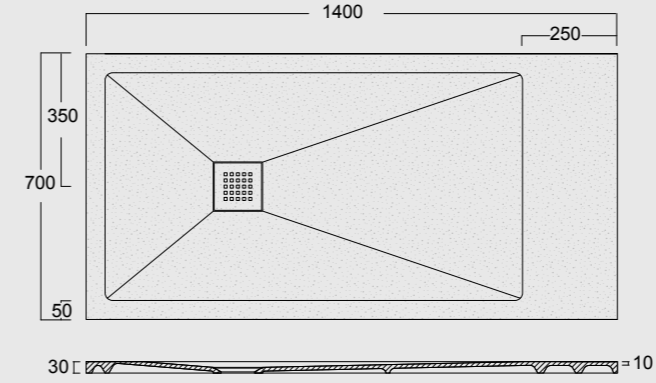

Cod. MPD7001400S01
Piatto doccia Endless Solytex® 70x140
con cover in acciaio inox 304,
piletta non inclusa
Endless Shower tray Solytex® 70x140
with 304 stainless steel cover,
drain not included