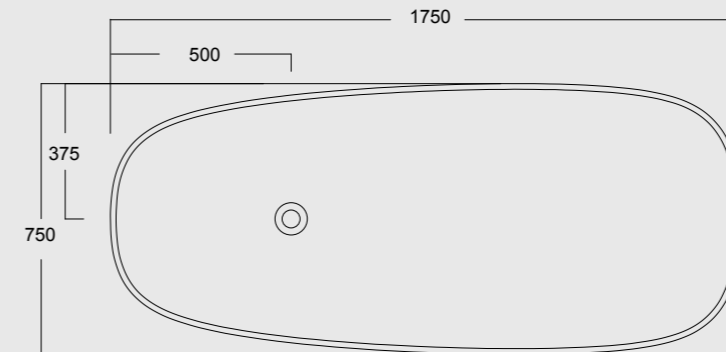

Cod. VAGEOP

Vasca Gentle in Solysand® 175x75 OPACA
con troppo pieno, comprensiva di piletta di
scarico 1" ½ in ottone
Solysand® Gentle bathtube 175x75 MATT
with overflow, including 1" ½ brass drain

Cod. VAGELU

Vasca Gentle in Solygel® 175x75 LUCIDA
con troppo pieno, comprensiva di piletta di
scarico 1" ½ in ottone
Solygel® Gentle bathtube 175x75 GLOSSY
with overflow, including 1" ½ brass drain