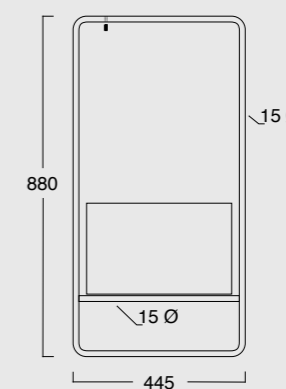

NUR

Cod. MSTNN0801

Struttura Nur
Nur structure

Cod. MSTNN0801

Struttura Nur con cassetto in legno
Nur framework with wooden drawer

Frontale personalizzabile con tutti i nostri colori.
Customizable front with our colours.