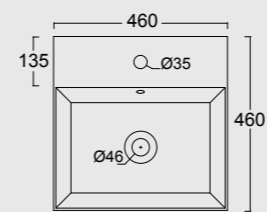

Colore sabbia matt
Sand matt color

Cod. 34310101
Lavabo Spy 46x46
Spy washbasin 46x46