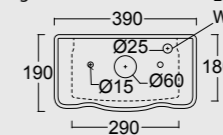

Entrata acqua
Water inlet