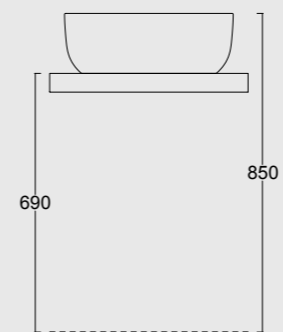

Cod. 32130101

Lavabo Unica 45x31
Unica washbasin 45x31