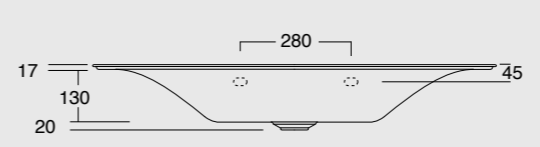

Lavabo Nur 102x46
Nur washbasin 102x46