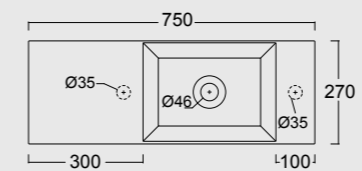

Cod. 34140101

Lavabo Spy 60x30
Spy washbasin 60x30

Colore cenere matt
Ash matt color

Cod. 34150101

Lavabo Spy 75x27
Spy washbasin 75x27

Colore bianco matt
White matt color

Cod. 34160101

Lavabo Spy 80x25
Spy washbasin 80x25