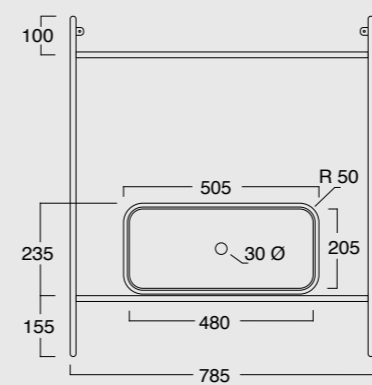

NUR

Cod. MSTNN0801

Struttura Nur
Nur structure

Cod. MSTNN0801

Struttura Nur con cassetto in legno
Nur framework with wooden drawer

Frontale personalizzabile con tutti i nostri colori.
Customizable front with our colours.