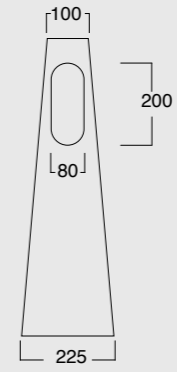

Lavabo Equilibrium h 15
Washbasin Equilibrium h 15

Colore nero matt
Black matt color

Cod. 35200101

Lavabo Equilibrium h20
Washbasin Equilibrium h20

Colore nero matt
Black matt color

Cod. 35300101
Lavabo Equilibrium h17,5
Washbasin Equilibrium h17,5