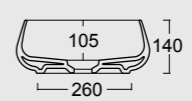

Cod. 33250101
Lavabo Nur 60x35
Nur washbasin 60x35