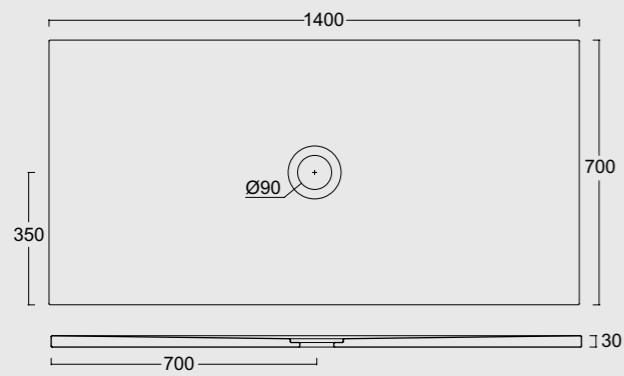

Cod. PD701403
Piatto doccia Form 70x140xh3
Form shower tray 70x140xh3