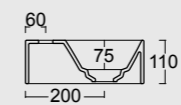

Cod. PA60H
Portasalviette
Towel holder

Colore bianco matt
White matt color

SPY

Cod. 34130101

Lavabo Spy 30x30
Spy washbasin 30x30

Colore bianco matt
White matt color

Cod. 34120101

Lavabo Spy 40x30
Spy washbasin 40x30