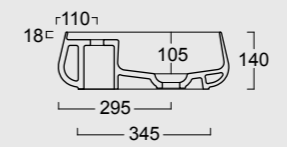

Cod. 33210101

Lavabo Nur 60x45 Plan
Nur washbasin 60x45 Plan