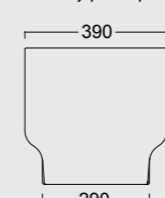

Entrata acqua
Water inlet