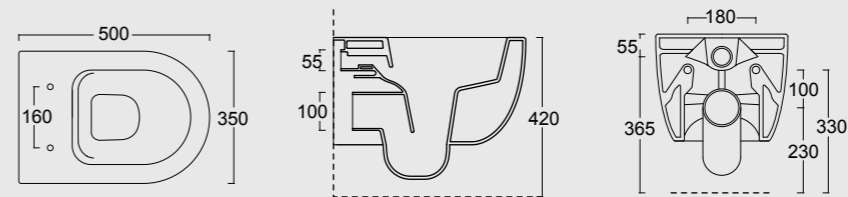

UNICA

Cod. 32220101

Vaso Sospeso Unica 50
Unica wall hung WC 50