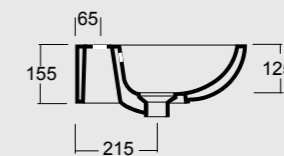

NEW Cod. 22490101

Lavabo Form 68x45 h15,5
Form washbasin 68x45 h15,5

Cod. 22240101
Vaso Form
Form WC

* MCUT7
da 160
a 220

Cod. 22250101
Bidet Form
Form bidet

* MCUT5
mm 365
o mm 335

** MCUT2 MCUT4 MCUT8
da 60 mm a 170 mm 210 mm 180 mm