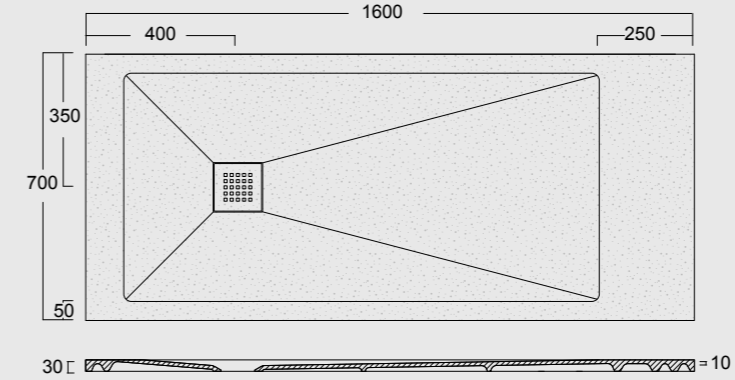

Cod. MPD7001600S01
Piatto doccia Endless Solytex® 70x160
con cover in acciaio inox 304,
piletta non inclusa
Endless Shower tray Solytex® 70x160
with 304 stainless steel cover,
drain not included