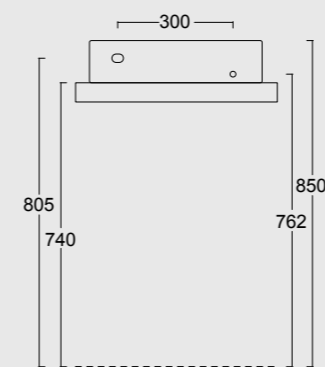

Colore nero matt
Black matt color

Cod. 34110101

Lavabo Spy 45x20
Spy washbasin 45x20