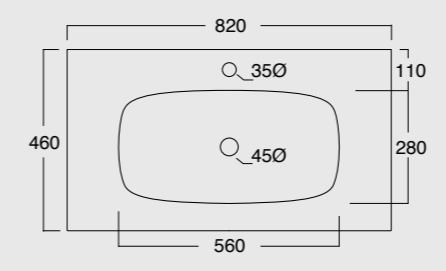

Cod. 33195101

Lavabo Nur 82x46
Nur washbasin 82x46