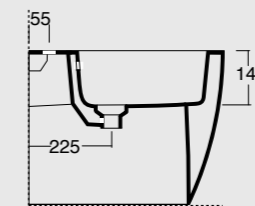

*

MCUT5
mm 365
o mm 335

**

MCUT2	MCUT4	MCUT8
da 60 mm	210 mm	180 mm
a 170 mm		

***

MCUT3	MCUT	MCUT3 + MCUT2
da 60 mm	100 mm	da 130 mm
a 70 mm		a 300 mm

Cod. 45100101

Vaso Wunder
Wunder WC

aliflush+