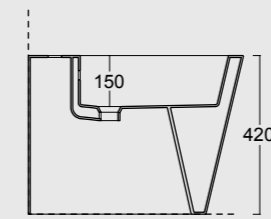

Cod. 31210101

Vaso sospeso Hide Square
Hide Square wall hung WC

Cod. 31220101

Bidet sospeso Hide Square
Hide Square wall hung bidet

Cod. 31150101

Vaso Hide Round
Hide WC Round

Cod. 31160101

Bidet Hide Round
Hide bidet Round