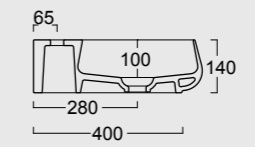

Cod. 33170101

Lavabo Nur 75x45
Nur washbasin 75x45