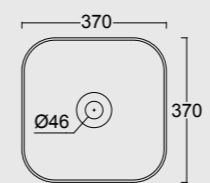

Cod. 32170101

Lavabo Unica 37x37
Unica washbasin 37x37