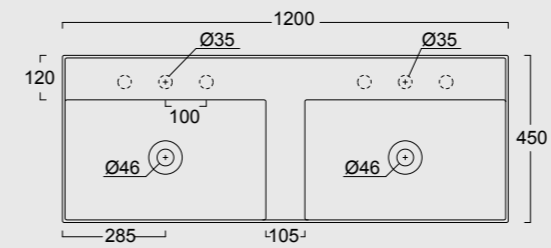

Cod. 31250101S

Lavabo Hide 100x45 sospeso
Hide washbasin 100x45 wall hung

Cod. PA100H

Portasalvietta
Towel holder

Colore cenere matt
Cenere matt color

Cod. 31260101S

Lavabo Hide 120x45 sospeso
Hide washbasin 120x45 wall hung