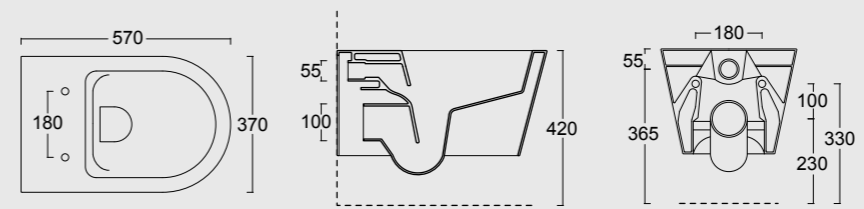

Cod. 31180101

Bidet sospeso Hide Round
Hide Round wall hung bidet