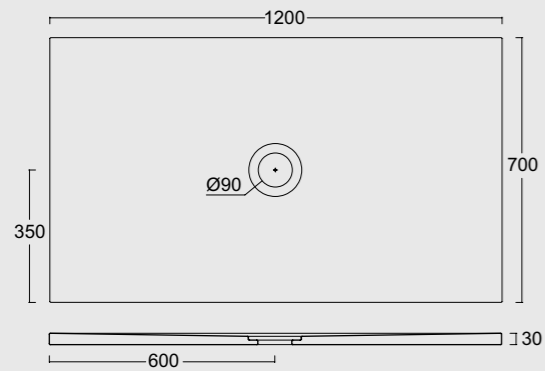

Cod. PD701203
Piatto doccia Form 70x120xh3
Form shower tray 70x120xh3