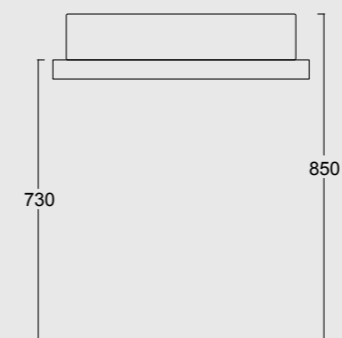

Cod. 31130101
Lavabo Hide 60x37
Hide washbasin 60x37

Cod. 31190101

Vaso Hide Square
Hide WC Square

Cod. 26900101

Copertura ceramica Hide monoblocco
Ceramic Cover Hide for close coupled WC

Cod. 31200101

Bidet Hide Square
Hide bidet Square