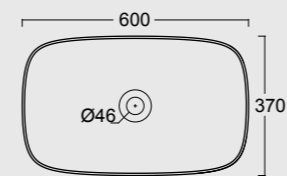

* Foro su piano ø140
Hole on shelf ø140