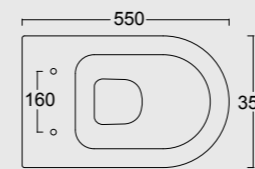

Cod. 32250101

Bidet Sospeso Unica 55
Unica wall hung bidet 55