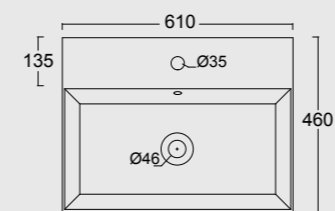

Cod. 34320101

Lavabo Spy 61x46
Spy washbasin 61x46

Cod. PA60H
Portasalvietta
Towel holder