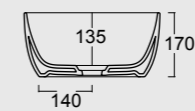

Colore cenere matt
Ash matt color

Cod. 32120101
Lavabo Unica 55x35
Unica washbasin 55x35