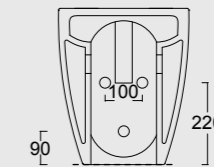

Cod. 32210101

Bidet Unica
Unica bidet