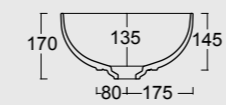

* Foro su piano ø140
Hole on shelf ø140

Cod. 22440101

Lavabo Form 60x35 h15
Form washbasin 60x35 h15