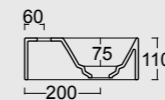

Cod. PA60H
Portasalviette
Towel holder

Colore bianco matt
White matt color

SPY

Cod. 34130101

Lavabo Spy 30x30
Spy washbasin 30x30

Colore bianco matt
White matt color

Cod. 34120101

Lavabo Spy 40x30
Spy washbasin 40x30