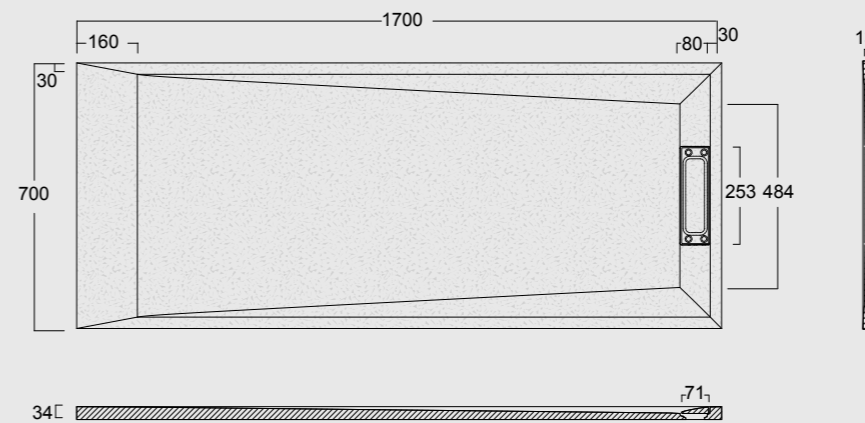

Cod. MPD7001700SSY01
Piatto doccia Summer Solytex® 70x170
comprensiva di cover Solygel® e piletta
di scarico rettangolare
Summer Shower tray Solytex® 70x170
including Solygel® cover and
rectangular drain

Cod. MPD7001700SAX01
Piatto doccia Summer Solytex® 70x170
comprensiva di cover acciaio inox
e piletta di scarico rettangolare
Summer Shower tray
Solytex® 70x170 including s
tainless steel cover and
rectangular drain