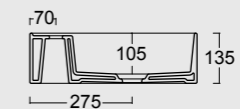

Cod. 31250101S

Lavabo Hide 100x45 sospeso
Hide washbasin 100x45 wall hung

Cod. PA100H

Portasalvietta
Towel holder

Colore cenere matt
Cenere matt color

Cod. 31260101S

Lavabo Hide 120x45 sospeso
Hide washbasin 120x45 wall hung