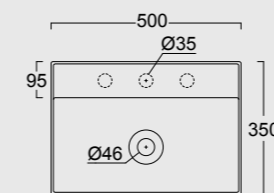

Cod. 31160101

Bidet Hide Round
Hide bidet Round

Cod. 31170101

Vaso sospeso Hide Round
Hide Round wall hung WC

Cod. 31180101

Bidet sospeso Hide Round
Hide Round wall hung bidet

Colore bianco matt
White matt color