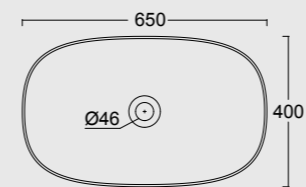

Cod. 22400101

Lavabo Form 65x40
Form washbasin 65x40