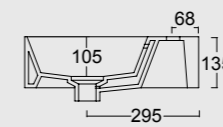

Cod. 34340101

Lavabo Spy 81x46 Plan a dx
Spy washbasin 81x46 Plan dx

Cod. PA80H
Portasalviette
Towel holder