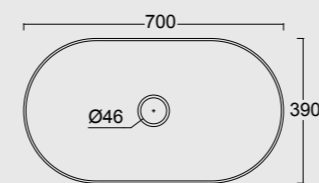

Cod. 32110101
Lavabo Unica 70x38
Unica washbasin 70x38