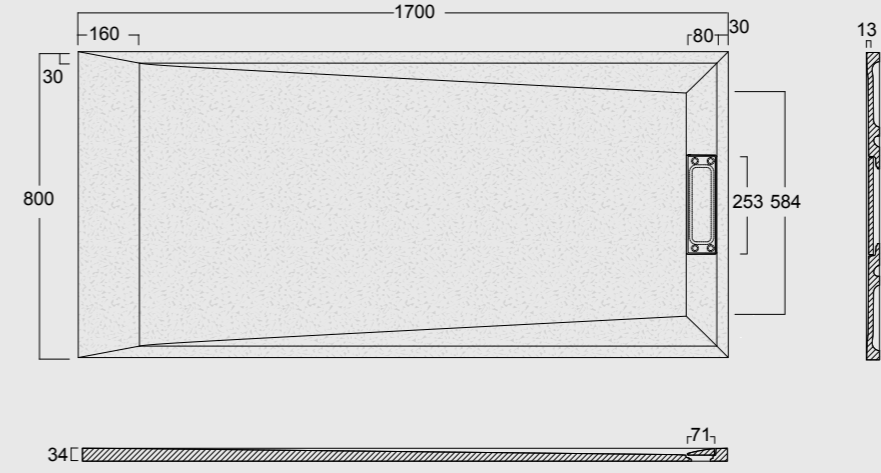

Cod. MPD8001700SSY01
Piatto doccia Summer
Solytex® 80x170
comprensiva di cover Solygel®
e piletta di scarico rettangolare
Summer Shower tray Solytex®
80x170 including Solygel® cover
and rectangular drain

Cod. MPD8001700SAX01
Piatto doccia Summer Solytex®
80x170 comprensiva di cover
acciaio inox e piletta
di scarico rettangolare
Summer Shower tray Solytex® 80x170
including stainless steel cover
and rectangular drain