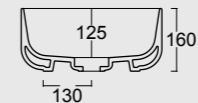

Colore sabbia matt
Sand matt color

Cod. 32190101
Lavabo Unica 50x37
Unica washbasin 50x37