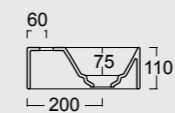

Colore nero matt
Black matt color

Cod. 34110101

Lavabo Spy 45x20
Spy washbasin 45x20

Colore bianco matt
White matt color

Cod. 34100101

Lavabo Spy 55x25
Spy washbasin 55x25

Colore antracite matt
Anthracite matt color