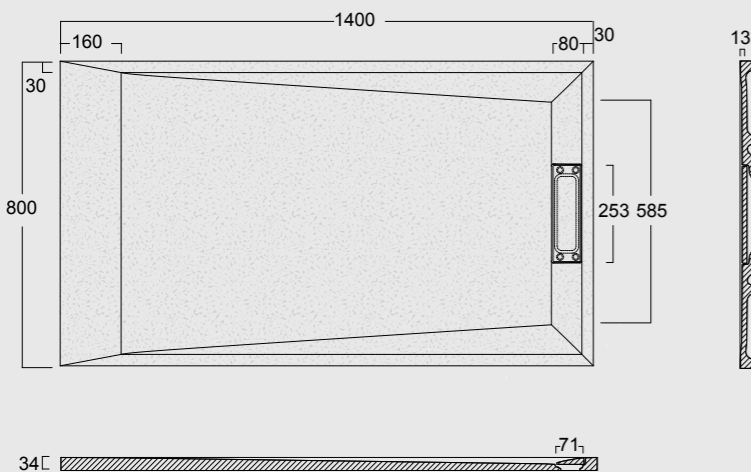

Cod. MPD8001400SSY01
Piatto doccia Summer Solytex® 80x140
comprensiva di cover Solygel® e piletta
di scarico rettangolare
Summer Shower tray Solytex® 80x140
including Solygel® cover and rectangular drain

Cod. MPD8001400SAX01
Piatto doccia Summer Solytex® 80x140
comprensiva di cover acciaio inox
e piletta di scarico rettangolare
Summer Shower tray Solytex® 80x140
including stainless steel cover
and rectangular drain