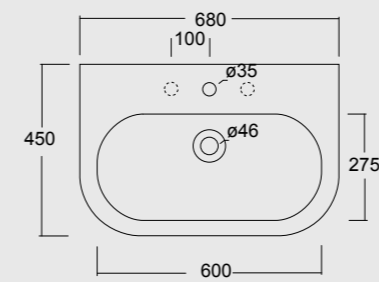

* Foro su piano ø140
Hole on shelf ø140

Colore nero matt
Black matt color

* Foro su piano ø140
Hole on shelf ø140

Cod. 22440101

Lavabo Form 60x35 h15
Form washbasin 60x35 h15

Colore bianco matt
White matt color