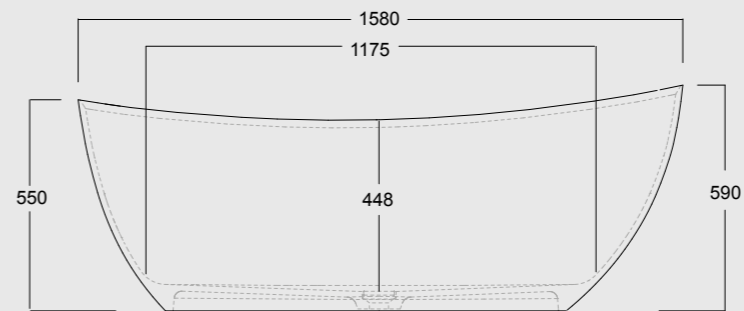

Cod. VAFELU

Vasca Feeling in Solygel® 158x77 LUCIDA senza troppo pieno, comprensiva di piletta di scarico 1" ½ in ottone
Solygel® Feeling bathtube 158x77 GLOSSY without overflow, including 1" ½ brass drain