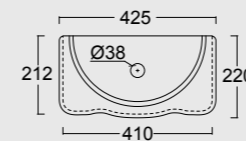

Entrata acqua
Water inlet