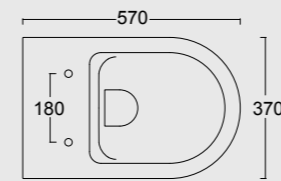

Cod. 31210101

Vaso sospeso Hide Square
Hide Square wall hung WC

Cod. 31220101

Bidet sospeso Hide Square
Hide Square wall hung bidet

Cod. 31150101

Vaso Hide Round
Hide WC Round

Cod. 31160101

Bidet Hide Round
Hide bidet Round