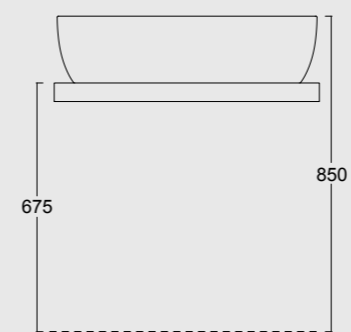

Cod. 32110101
Lavabo Unica 70x38
Unica washbasin 70x38