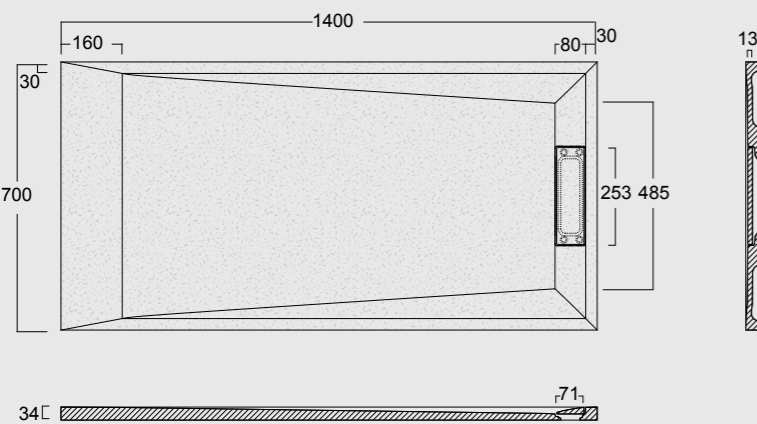

Cod. MPD7001400SSY01
Piatto doccia Summer Solytex® 70x140
comprensiva di cover Solygel® e piletta
di scarico rettangolare
Summer Shower tray Solytex® 70x140
including Solygel® cover and rectangular drain

Cod. MPD7001400SAX01
Piatto doccia Summer Solytex® 70x140
comprensiva di cover acciaio inox
e piletta di scarico rettangolare
Summer Shower tray Solytex® 70x140
including stainless steel cover
and rectangular drain