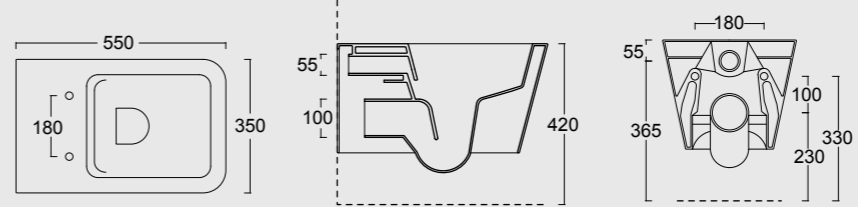

Cod. 31210101

Vaso sospeso Hide Square
Hide Square wall hung WC