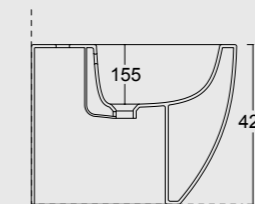

NEW Cod. 22490101

Lavabo Form 68x45 h15,5
Form washbasin 68x45 h15,5

Cod. 22240101
Vaso Form
Form WC

* MCUT7
da 160
a 220

Cod. 22250101
Bidet Form
Form bidet

* MCUT5
mm 365
o mm 335

** MCUT2 MCUT4 MCUT8
da 60 mm a 170 mm 210 mm 180 mm