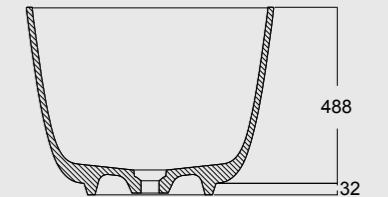

Cod. VAGELU

Vasca Gentle in Solygel® 175x75 LUCIDA
con troppo pieno, comprensiva di piletta di
scarico 1" ½ in ottone
Solygel® Gentle bathtube 175x75 GLOSSY
with overflow, including 1" ½ brass drain