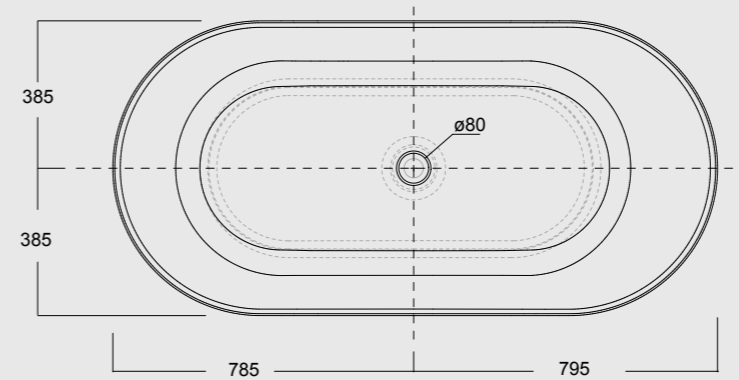

Cod. VAFEOP

Vasca Feeling in Solysand® 158x77 OPACA senza troppo pieno, comprensiva di piletta di scarico 1" ½ in ottone
Solysand® Feeling bathtube 158x77 MATT without overflow, including 1" ½ brass drain