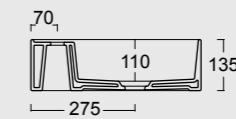

Cod. 31250101S

Lavabo Hide 100x45 sospeso
Hide washbasin 100x45 wall hung

Cod. PA100H

Portasalvietta
Towel holder

Colore cenere matt
Cenere matt color

Cod. 31260101S

Lavabo Hide 120x45 sospeso
Hide washbasin 120x45 wall hung