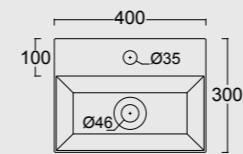

Cod. PA60H
Portasalviette
Towel holder

Colore bianco matt
White matt color

SPY

Cod. 34130101

Lavabo Spy 30x30
Spy washbasin 30x30

Colore bianco matt
White matt color

Cod. 34120101

Lavabo Spy 40x30
Spy washbasin 40x30