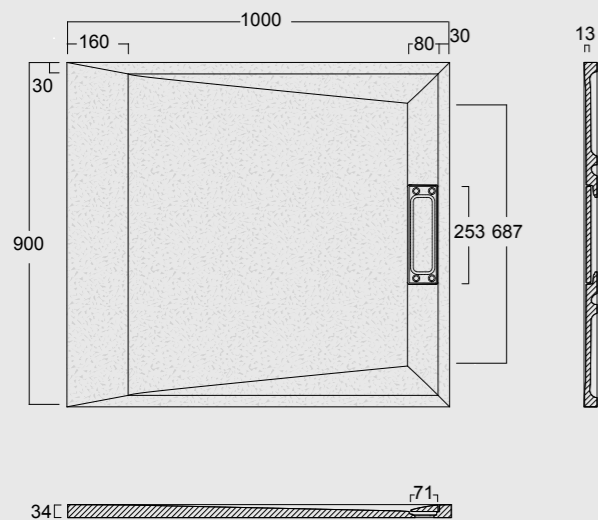

Cod. MPD9001000SSY01
Piatto doccia Summer Solytex® 90x100
comprensiva di cover Solygel® e piletta
di scarico rettangolare
Summer Shower tray Solytex® 90x100
including Solygel® cover and rectangular drain

Cod. MPD9001000SAX01
Piatto doccia Summer Solytex® 90x100
comprensiva di cover acciaio inox
e piletta di scarico rettangolare
Summer Shower tray Solytex® 90x100
including stainless steel cover
and rectangular drain