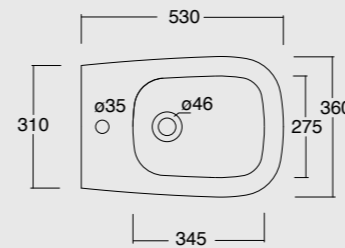

Cod. 45010101
Bidet sospeso Wunder
Wunder bidet wall hung