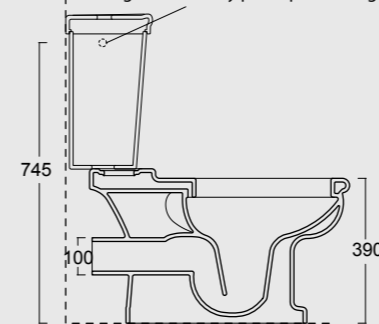

Cod. 28290101

Monoblocco Boheme scarico a parete
Boheme monoblock WC with p outlet

Predisposizione entrata acqua alta destra/sinistra
High water entry predisposition right/left

Entrata acqua muro
destra/sinistra
Wall water inlet
right left