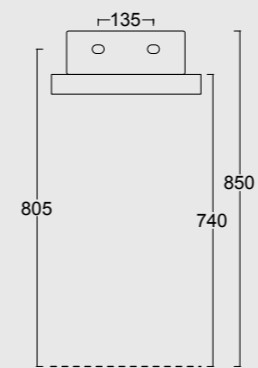

Cod. PA60H
Portasalviette
Towel holder

Colore bianco matt
White matt color

SPY

Cod. 34130101

Lavabo Spy 30x30
Spy washbasin 30x30

Colore bianco matt
White matt color

Cod. 34120101

Lavabo Spy 40x30
Spy washbasin 40x30