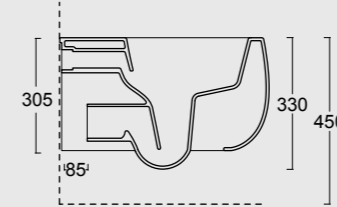

Cod. 33120101

Vaso sospeso Nur
Nur WC wall hung