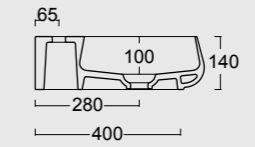

Colore cenere matt
Ash matt color

Cod. 33170101

Lavabo Nur 75x45
Nur washbasin 75x45

Colore caffè matt
Coffee matt color

Cod. 33160101

Lavabo Nur 90x45
Nur washbasin 90x45

Colore grigio matt
Grey matt color