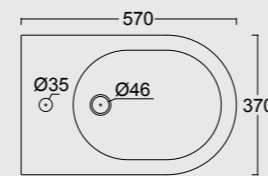

Cod. 31210101

Vaso sospeso Hide Square
Hide Square wall hung WC

Cod. 31220101

Bidet sospeso Hide Square
Hide Square wall hung bidet

Cod. 31150101

Vaso Hide Round
Hide WC Round

Cod. 31160101

Bidet Hide Round
Hide bidet Round