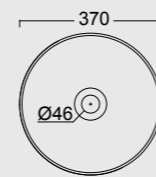

* Foro su piano ø140
Hole on shelf ø140

Colore nero matt
Black matt color

* Foro su piano ø140
Hole on shelf ø140

Cod. 22440101

Lavabo Form 60x35 h15
Form washbasin 60x35 h15

Colore bianco matt
White matt color