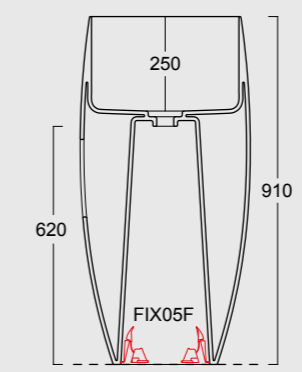

Cod. 33230101
Lavabo Nur
Freestanding Open
Nur Open
washbasin Freestanding