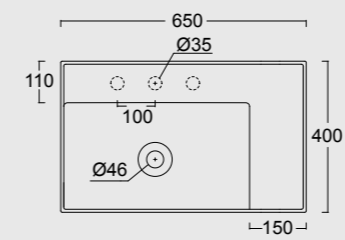

Cod. 31110101

Lavabo Hide 65x40
Hide washbasin 65x40