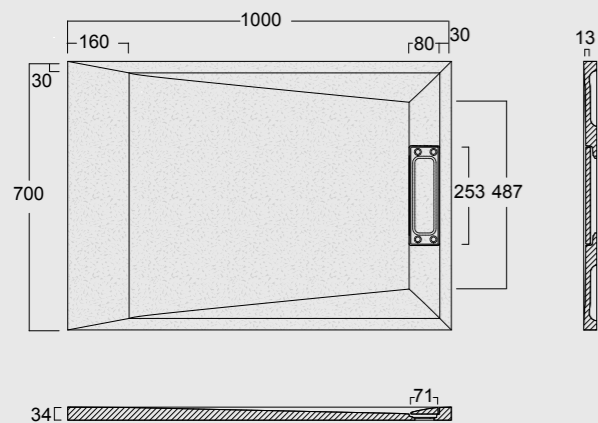

Cod. MPD7001000SSY01
Piatto doccia Summer Solytex® 70x100
comprensiva di cover Solygel® e piletta
di scarico rettangolare
Summer Shower tray Solytex® 70x100
including Solygel® cover and rectangular drain

Cod. MPD7001000SAX01
Piatto doccia Summer Solytex® 70x100
comprensiva di cover acciaio inox
e piletta di scarico rettangolare
Summer Shower tray Solytex® 70x100
including stainless steel cover
and rectangular drain