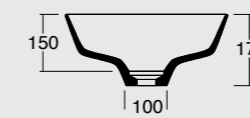

Lavabo Equilibrium h 15
Washbasin Equilibrium h 15

Colore nero matt
Black matt color

Cod. 35200101

Lavabo Equilibrium h20
Washbasin Equilibrium h20

Colore nero matt
Black matt color

Cod. 35300101
Lavabo Equilibrium h17,5
Washbasin Equilibrium h17,5