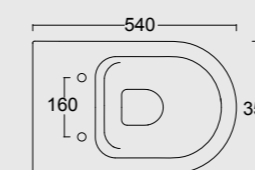

NEW Cod. 22490101

Lavabo Form 68x45 h15,5
Form washbasin 68x45 h15,5

Cod. 22240101
Vaso Form
Form WC

* MCUT7
da 160
a 220

Cod. 22250101
Bidet Form
Form bidet

* MCUT5
mm 365
o mm 335

** MCUT2 MCUT4 MCUT8
da 60 mm a 170 mm 210 mm 180 mm