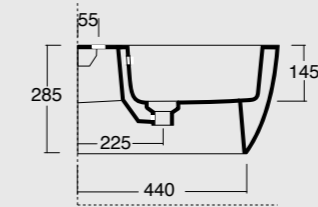

Cod. 45010101
Bidet sospeso Wunder
Wunder bidet wall hung