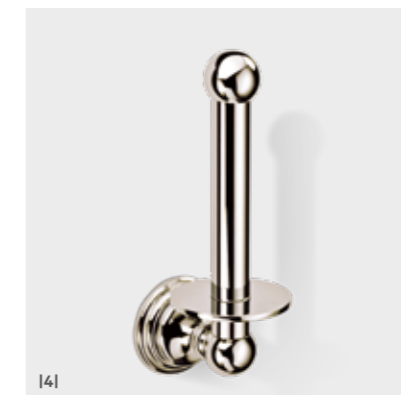

11

13

12

14

CL TPH 1 11

TOILETTPAPIERHALTER / TOILET PAPER HOLDER
6,5 X 18,5 X 8 CM

0510700 | CHROM / CHROME
0510730 | NICKEL POLIERT / NICKEL POLISHED
0510720 | GOLD / GOLD (24 CARAT)

CL TPH 3 12