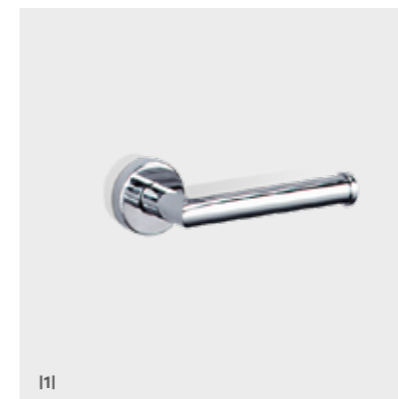

0507900 | CHROM / CHROME

DW 98

WC WANDBÜRSTENGARNITUR / TOILET BRUSH SET WALL MOUNTED

38 X Ø 7,5 X 9 CM

MIT INNENBEHÄLTER / WITH INNER CONTAINER

0849900 | CHROM / CHROME

|11

|31