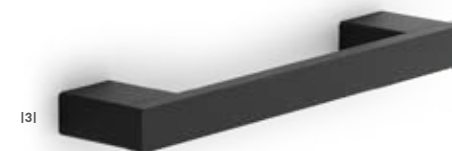

121 CT DA 30

DUSCHABLAGE / SHOWER SHELF

8 X 30 X 9,5 CM

EDELSTAHL POLIERT / STAINLESS STEEL POLISHED | 0651570

EDELSTAHL MATT / STAINLESS STEEL MATT | 0651576

SCHWARZ MATT / BLACK MATT | 0651560

131 CT WGF

WANNENGRIF / BATH TUB HANDLE

3 X 30 X 6 CM . MAX BELASTUNG / MAX LOAD 150 KG

CHROM / CHROME | 0650500

EDELSTAHL MATT PVD / STAINLESS STEEL MATT PVD | 0650577

SCHWARZ MATT / BLACK MATT | 0650560

141 CLEAR

DUSCHWISCHER / SHOWER WIPER

17,5 X 24 X 1,5 CM

EDELSTAHL POLIERT / STAINLESS STEEL POLISHED | 0902570

SCHWARZ MATT / BLACK MATT | 0902560