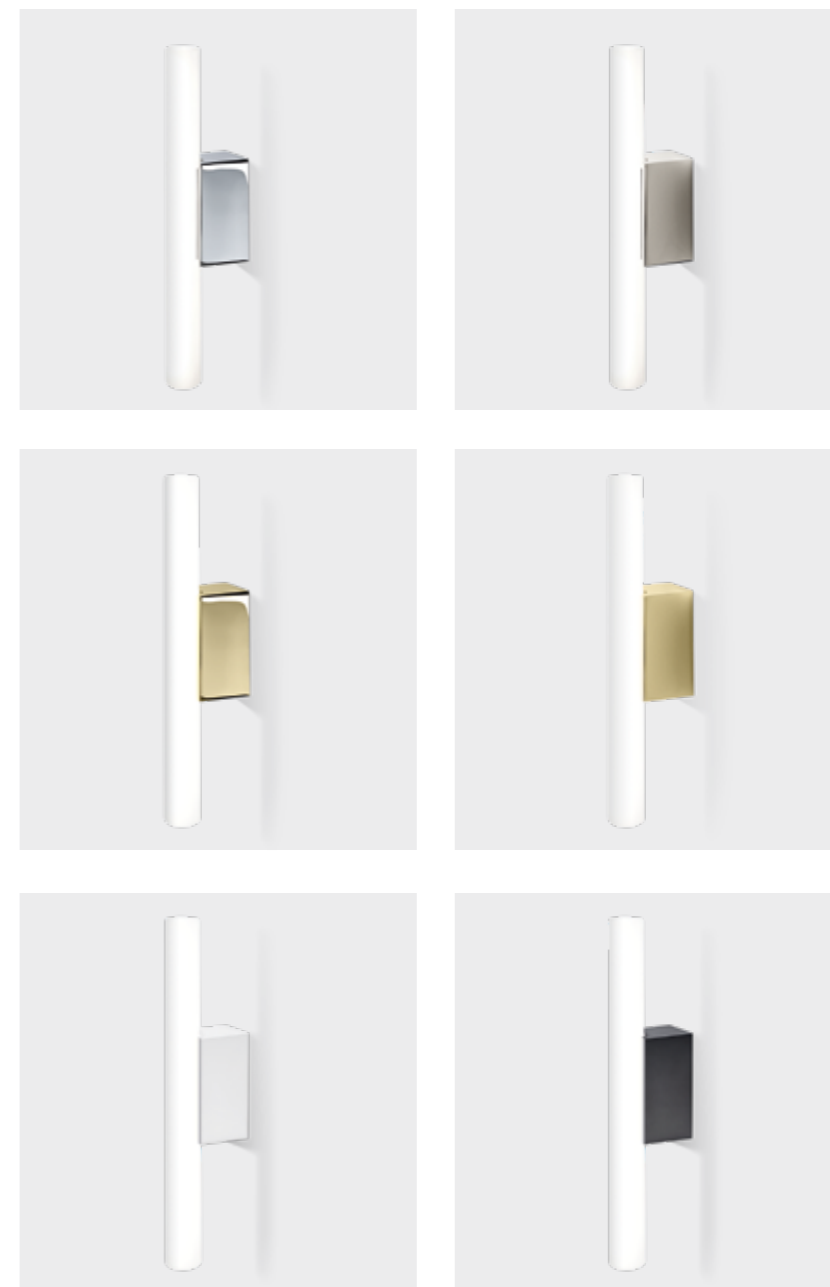

BLOC 60

60 X 5 X 10 CM
1X 2G11 . 55W . 220-240V . IP 44
| SEITE / PAGE 85 |

CHROM / CHROME | 459.00 € | 0300500
NICKEL SATINIERT / NICKEL SATIN | 459.00 € | 0300503

OMEGA

LED WANDLEUCHTE / LED WALL LIGHT

LED SPIEGELAUFSSTECKLEUCHTE / LED CLIP-ON MIRROR LIGHT