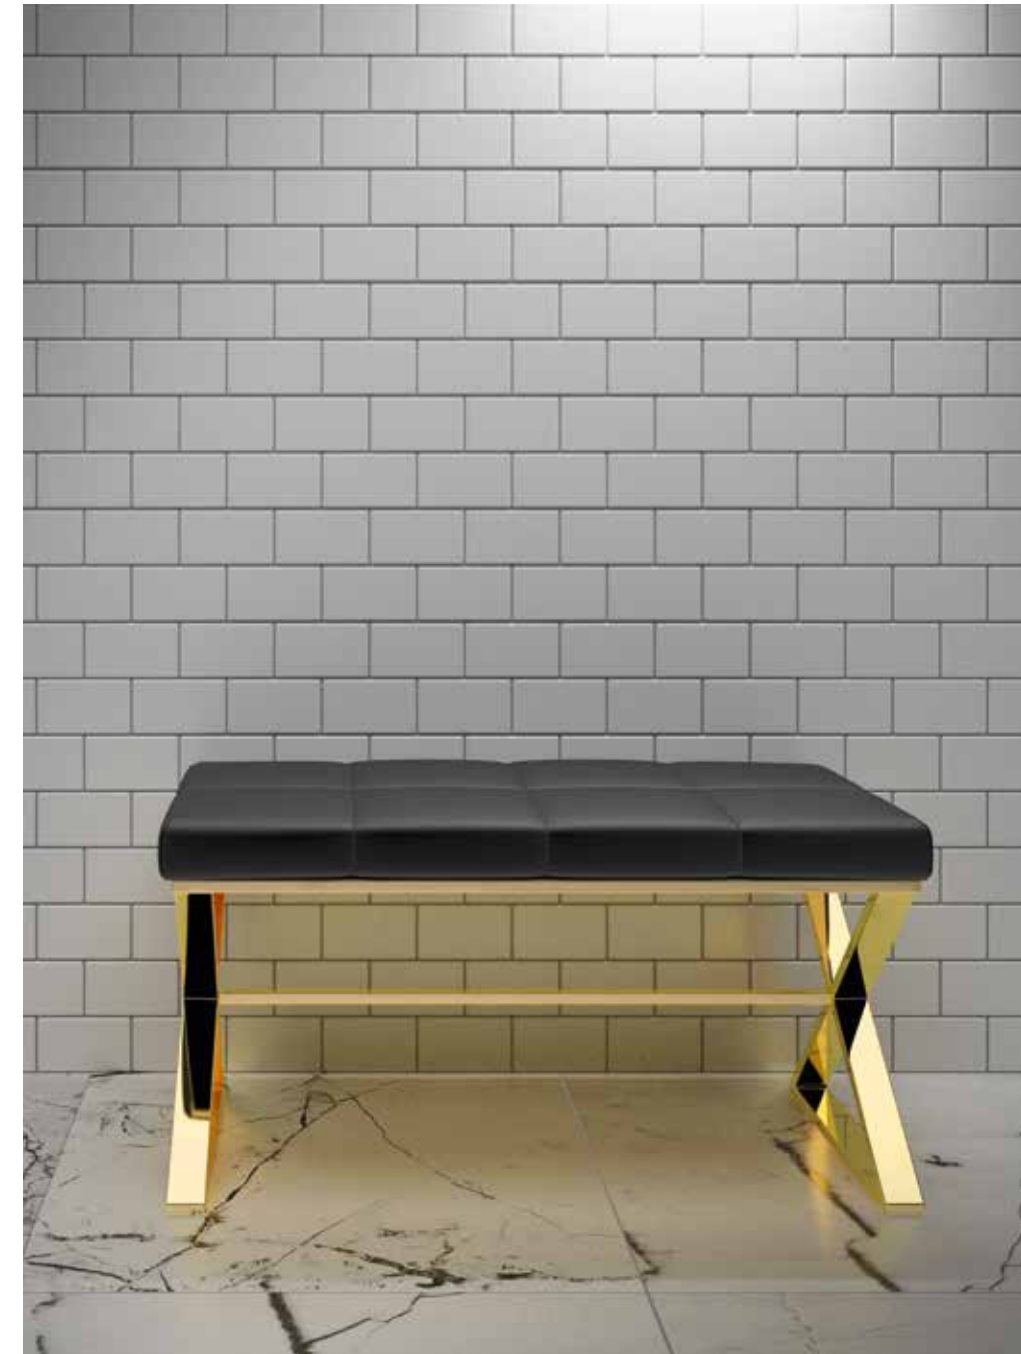

BENCH

SITZBANK / BENCH
43 X 81 X 41 CM

KUNSTLEDERPOLSTER WEISS / ARTIFICIAL LEATHER CUSHION WHITE
KUNSTLEDERPOLSTER SCHWARZ / ARTIFICIAL LEATHER CUSHION BLACK

GOLD PVD-WEISS / GOLD PVD-WHITE | 0509628

GOLD PVD-SCHWARZ / GOLD PVD-BLACK | 0509627

GOLD MATT PVD-WEISS / GOLD MATT PVD-WHITE | 0509683

GOLD MATT PVD-SCHWARZ / GOLD MATT PVD-BLACK | 0509682

EDELSTAHL POLIERT-WEISS / STAINLESS STEEL POLISHED-WHITE | 0509604

EDELSTAHL POLIERT-SCHWARZ / STAINLESS STEEL POLISHED-BLACK | 0509605

SCHWARZ MATT-WEISS / BLACK MATT-WHITE | 0509662

SCHWARZ MATT-SCHWARZ / BLACK MATT-BLACK | 0509660