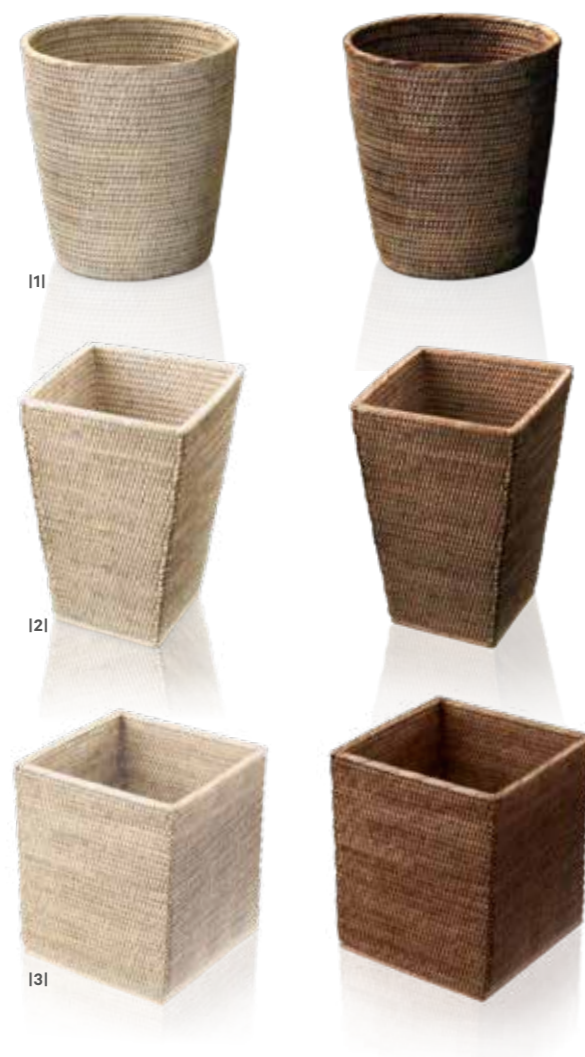

NAPPA PK

PAPIERKORB / PAPER BIN

28,5 X 24 X 24 CM . 13 L

LEDER / LEATHER 

ACRYL INNENBEHÄLTER / ACRYLIC INNER CONTAINER

SCHNEEWEISS / SNOW WHITE | 0938750

SCHWARZBRAUN / BLACK BROWN | 0938790

RAUCHGRAU / SMOKE GREY | 0938793