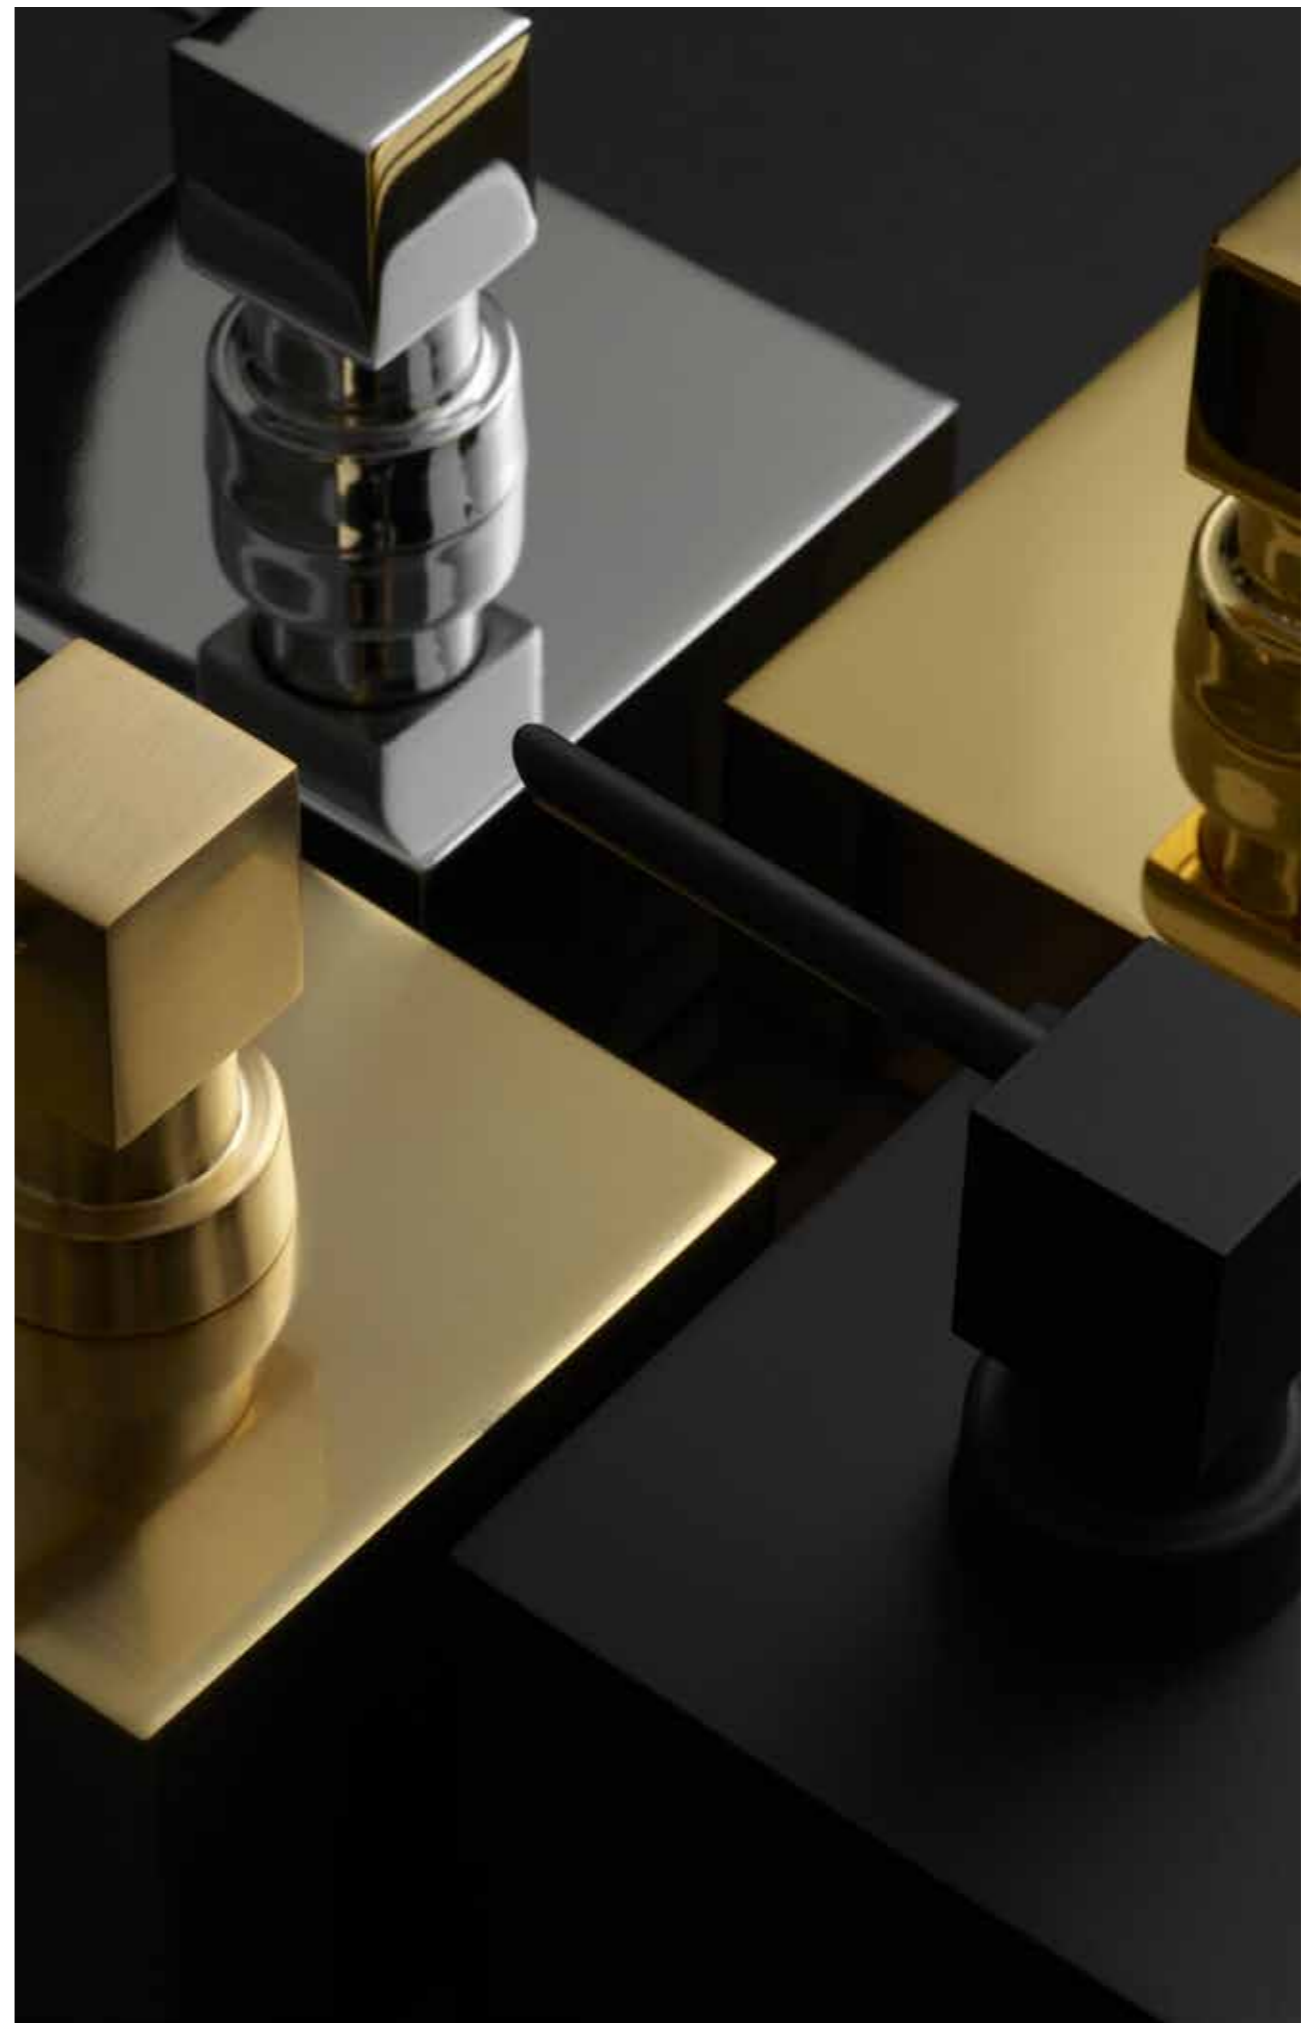

**SEIFENSPENDER /
SOAP DISPENSERS**

SEIFENSPENDER, DIE AUCH FÜR DESINFIZIATIONSMITTEL GEEIGNET SIND, SIND MIT DIESEM SYMBOL GEKENNZEICHNET /
SOAP DISPENSERS THAT ARE ALSO SUITABLE FOR DISINFECTANTS ARE MARKED WITH THIS SYMBOL