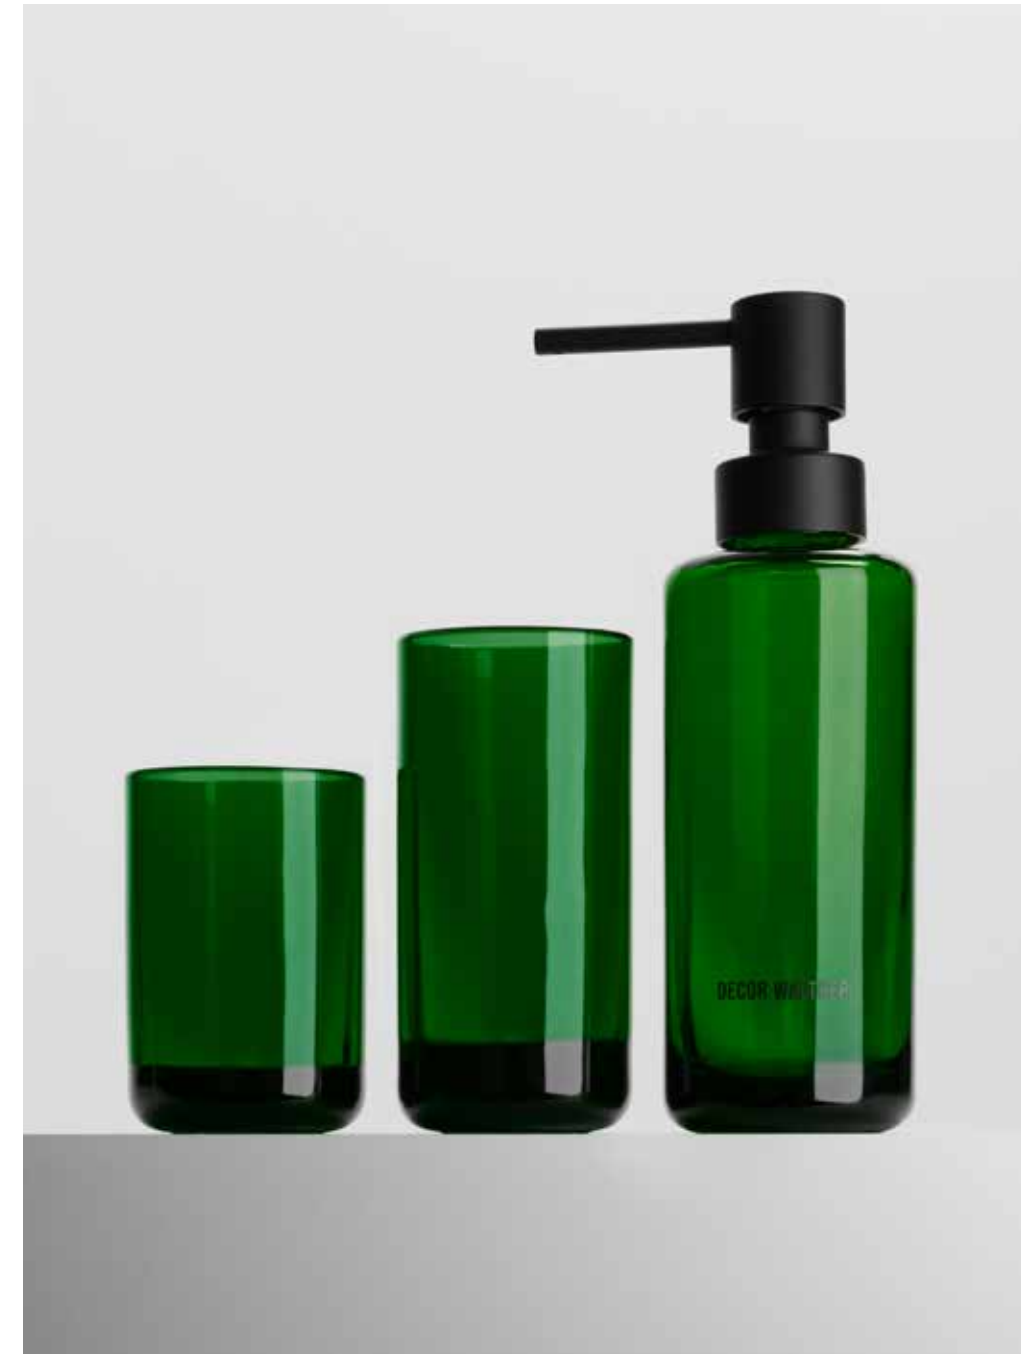

POP UP

GLAS SET 3-TEILIG / GLASS SET OF 3 PIECES

0940065 | GRÜN / GREEN