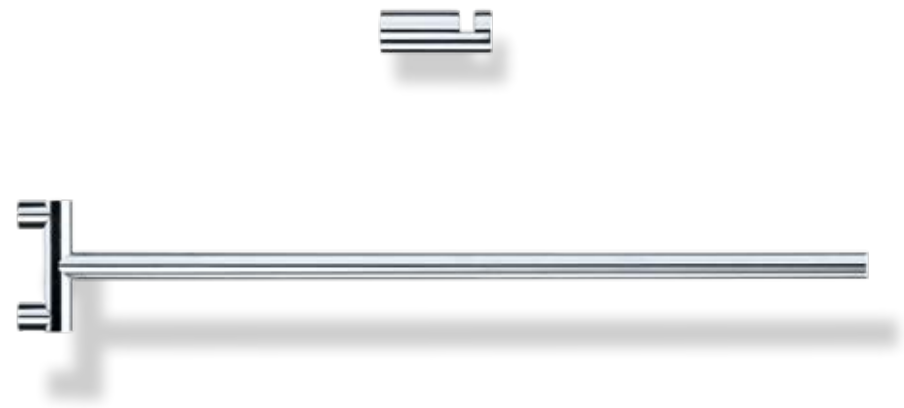

MK HT

HANDTUCHSTÄNDER / TOWEL STAND
86 X 60 X 18 CM

- 0523000 | CHROM / CHROME
- 0523076 | EDELSTAHL MATT / STAINLESS STEEL MATT
- 0523011 | MESSING MATT UNLACKIERT / BRASS MATT UNVARNISHED
- 0523020 | GOLD / GOLD (24 CARAT)
- 0523050 | WEISS MATT / WHITE MATT
- 0523060 | SCHWARZ MATT / BLACK MATT