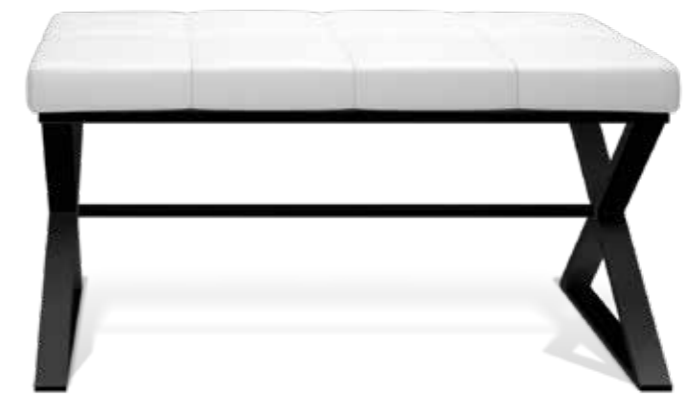

BENCH

SITZBANK / BENCH

43 X 81 X 41 CM

KUNSTLEDERPOLSTER **WEISS** / ARTIFICIAL LEATHER CUSHION **WHITE**

KUNSTLEDERPOLSTER **SCHWARZ** / ARTIFICIAL LEATHER CUSHION **BLACK**

EDELSTAHL POLIERT-**WEISS** / STAINLESS STEEL POLISHED-**WHITE** | 0509604

EDELSTAHL POLIERT-**SCHWARZ** / STAINLESS STEEL POLISHED-**BLACK** | 0509605

SCHWARZ MATT-**WEISS** / BLACK MATT-**WHITE** | 0509662

SCHWARZ MATT-**SCHWARZ** / BLACK MATT-**BLACK** | 0509660