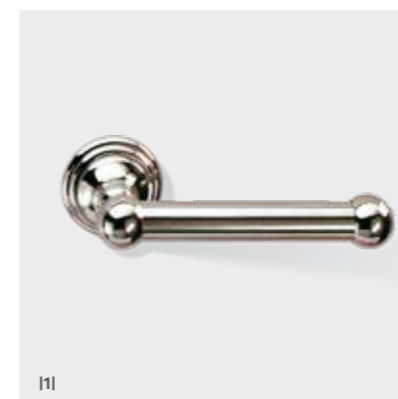

CL WBG

WC WANDBÜRSTENGARNITUR / TOILET BRUSH SET WALL MOUNTED
45 X Ø 8 X 9 CM . MIT INNENBEHÄLTER / WITH INNER CONTAINER

0513600 | CHROM / CHROME
0513630 | NICKEL POLIERT / NICKEL POLISHED
0513620 | GOLD / GOLD (24 CARAT)

CL SBG

WC STANDBÜRSTENGARNITUR / TOILET BRUSH SET FREE STANDING
45 X Ø 8 CM . MIT INNENBEHÄLTER / WITH INNER CONTAINER

0513500 | CHROM / CHROME
0513530 | NICKEL POLIERT / NICKEL POLISHED
0513520 | GOLD / GOLD (24 CARAT)

11

13

12

14

CL TPH 1 11

TOILETTPAPIERHALTER / TOILET PAPER HOLDER
6,5 X 18,5 X 8 CM

0510700 | CHROM / CHROME
0510730 | NICKEL POLIERT / NICKEL POLISHED
0510720 | GOLD / GOLD (24 CARAT)

CL TPH 3 12

TOILETTPAPIERHALTER / TOILET PAPER HOLDER
10,5 X 14,5 X 6,5 CM

0510800 | CHROM / CHROME
0510830 | NICKEL POLIERT / NICKEL POLISHED
0510820 | GOLD / GOLD (24 CARAT)

CL TPH 4 13

TOILETTPAPIERHALTER / TOILET PAPER HOLDER
14,5 X 14 X 7 CM

0510900 | CHROM / CHROME
0510930 | NICKEL POLIERT / NICKEL POLISHED
0510920 | GOLD / GOLD (24 CARAT)

CL ERH 14

ERSATZRÖLLENHALTER / SPARE PAPER HOLDER
19 X 6 X 10,5 CM

0513400 | CHROM / CHROME
0513430 | NICKEL POLIERT / NICKEL POLISHED
0513420 | GOLD / GOLD (24 CARAT)