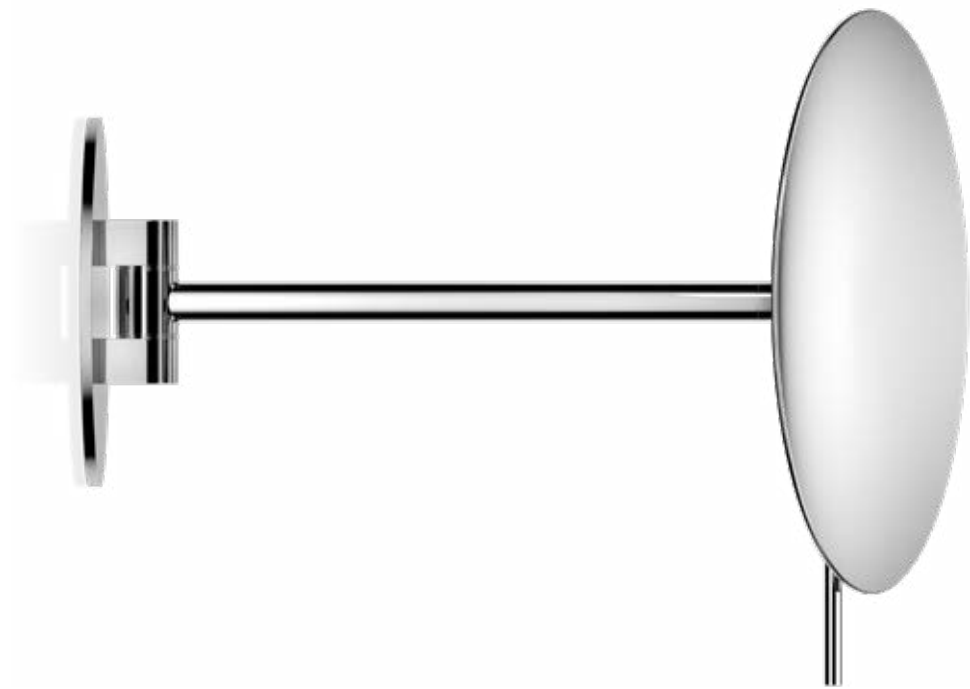

SPT 72 5X

WANDKOSMETIKSPIEGEL / COSMETIC MIRROR WALL MOUNTED

5-FACHE VERGRÖßERUNG / 5X MAGNIFICATION

23,5 X 20 (→ 28 MAX) CM . SPIEGEL / MIRROR Ø 20 CM . WANDPLATTE / WALL PANEL Ø 13 X 0,5 CM
SCHWENKBAR / SWIVELLING

0122800 | CHROM / CHROME

0122850 | WEISS MATT / WHITE MATT

0122860 | SCHWARZ MATT / BLACK MATT