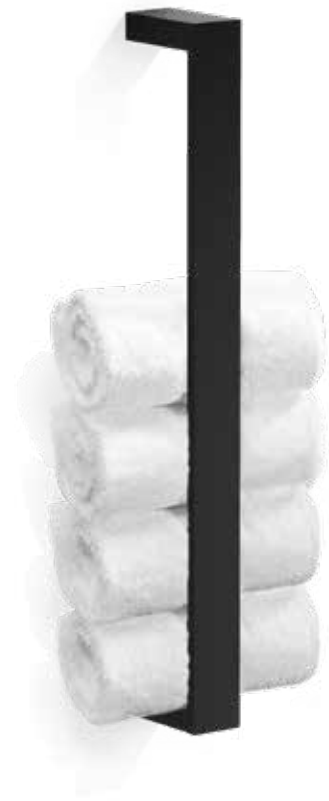

DW 117

PAPIERTUCHSPENDER / HOLDER FOR PAPER SHEETS
14 X 27 X 13 CM

0818970 | EDELSTAHL POLIERT / STAINLESS STEEL POLISHED
0818976 | EDELSTAHL MATT / STAINLESS STEEL MATT
0818964 | SCHWARZ MATT-CHROM / BLACK MATT-CHROME

CT GTH

GÄSTETUCHHALTER / HOLDER FOR GUEST TOWELS
38 X 3 X 6 CM

0651300 | CHROM / CHROME
0651377 | EDELSTAHL MATT PVD / STAINLESS STEEL MATT PVD
0651360 | SCHWARZ MATT / BLACK MATT