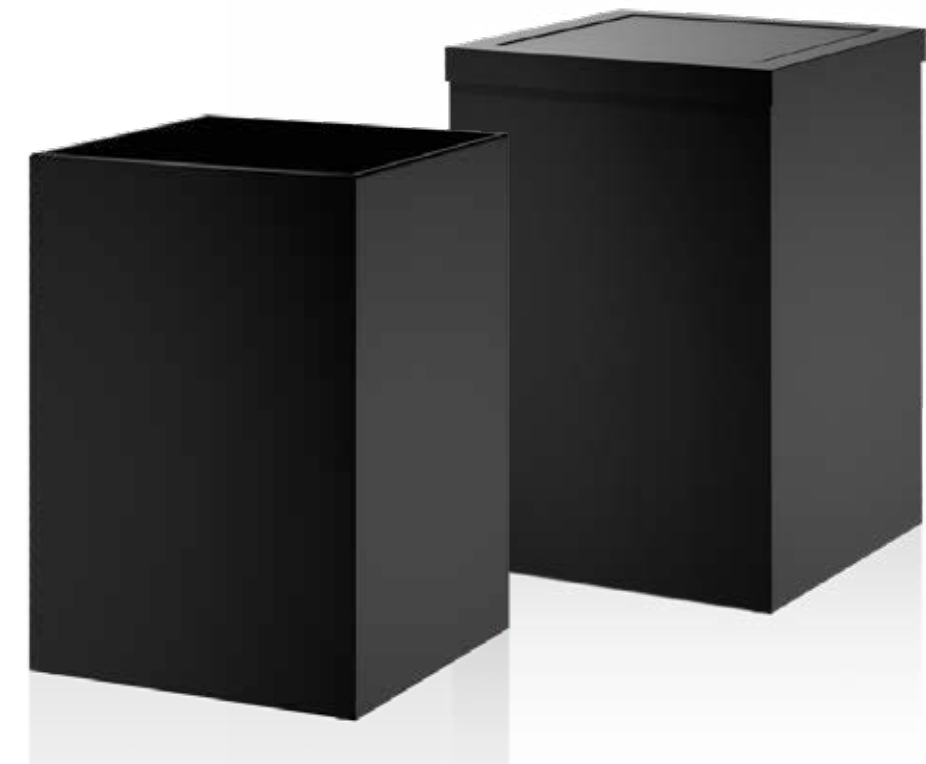

DW 112

BADEIMER / WASTE BIN

OHNE DECKEL / WITHOUT LID . 30 X 20 X 20 CM . 5 L

EDELSTAHL POLIERT / STAINLESS STEEL POLISHED | 0607570
EDELSTAHL MATT / STAINLESS STEEL MATT | 0607576
WEISS MATT / WHITE MATT | 0607550
SCHWARZ MATT / BLACK MATT | 0607560

DW 113

BADEIMER / WASTE BIN

MIT SCHWINGDECKEL / WITH REVOLVING LID . 30 X 20 X 20 CM . 5 L

EDELSTAHL POLIERT / STAINLESS STEEL POLISHED | 0610170
EDELSTAHL MATT / STAINLESS STEEL MATT | 0610176
WEISS MATT / WHITE MATT | 0610150
SCHWARZ MATT / BLACK MATT | 0610160