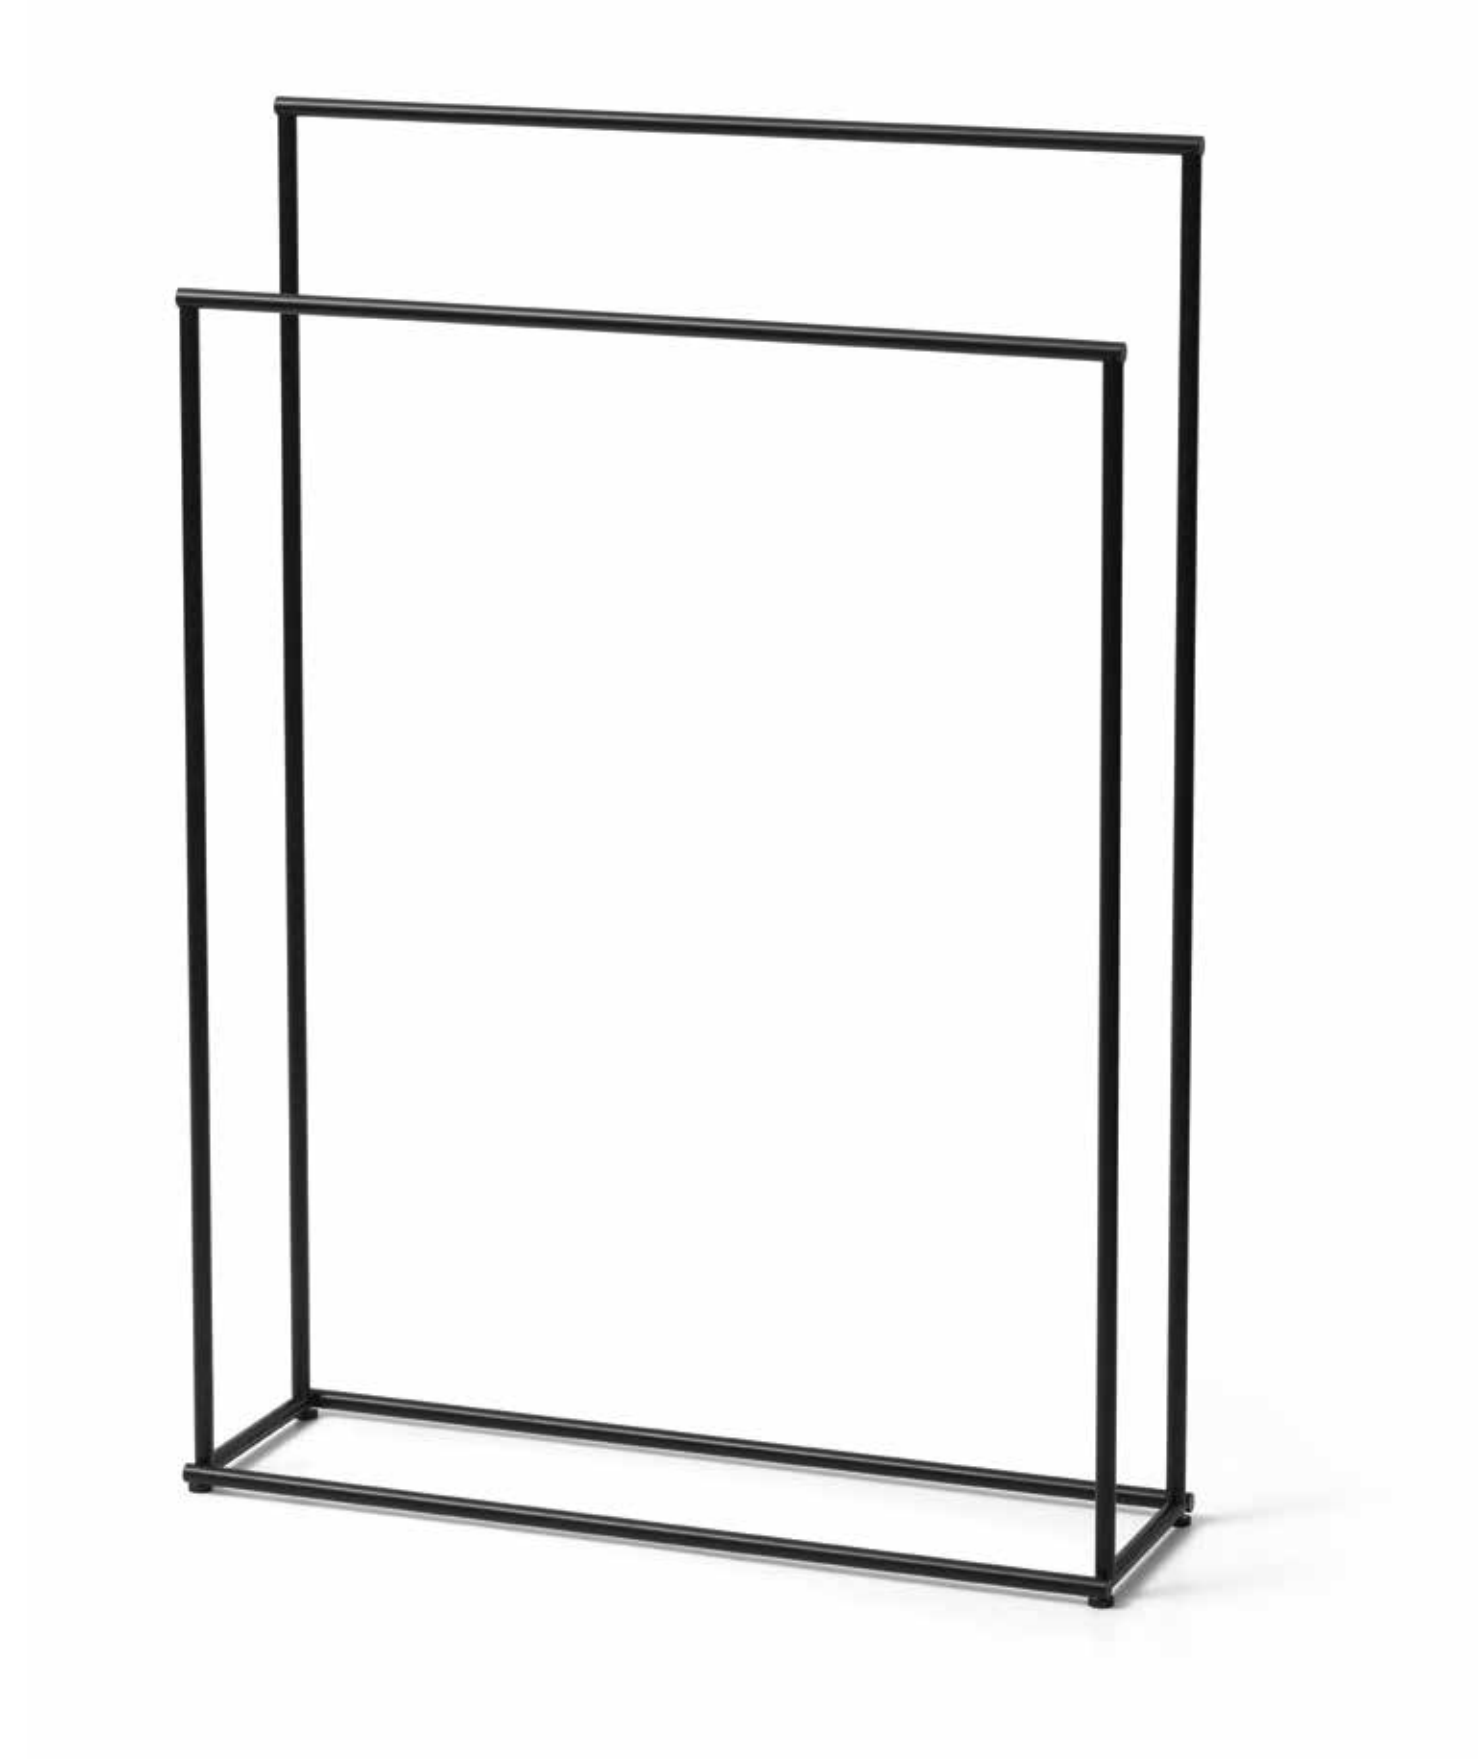

MK HT

HANDTUCHSTÄNDER / TOWEL STAND
86 X 60 X 18 CM

- 0523000 | CHROM / CHROME
- 0523076 | EDELSTAHL MATT / STAINLESS STEEL MATT
- 0523011 | MESSING MATT UNLACKIERT / BRASS MATT UNVARNISHED
- 0523020 | GOLD / GOLD (24 CARAT)
- 0523050 | WEISS MATT / WHITE MATT
- 0523060 | SCHWARZ MATT / BLACK MATT