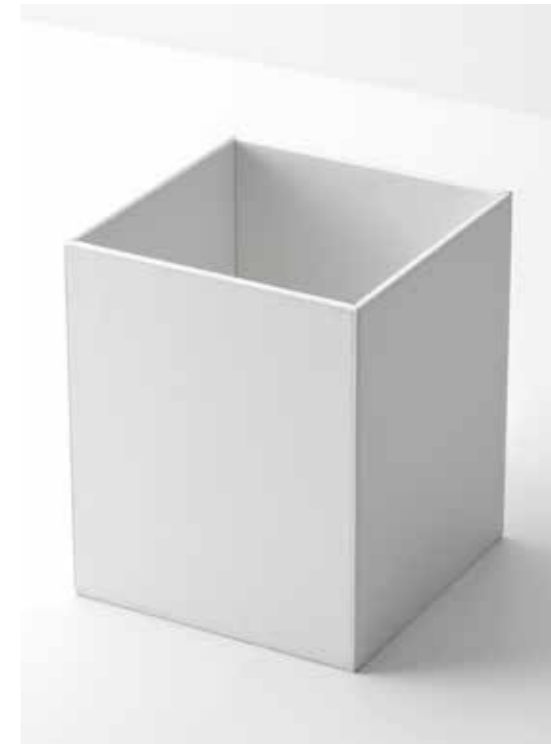

BROWNIE PK

PAPIERKORB / PAPER BIN
28 X 24 X 24 CM . 13 L
KUNSTLEDER / ARTIFICIAL LEATHER

OPTIONAL / OPTIONAL:
ACRYL INNENBEHÄLTER / ACRYLIC INNER CONTAINER
SCHWARZ / BLACK | 0006089

SAND / SAND | 0924847
TAUPE / TAUPE | 0924849
WEISS / WHITE | 0924850
SCHWARZ / BLACK | 0925060