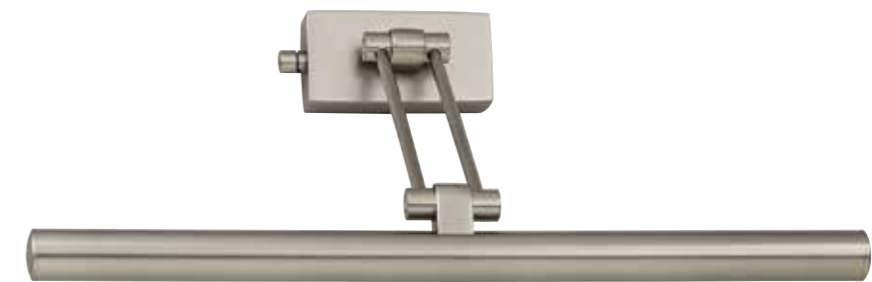

0335300 | 652.00 € | CHROM / CHROME

0335330 | 672.00 € | NICKEL POLIERT / NICKEL POLISHED

0335320 | 718.00 € | GOLD / GOLD (24 CARAT)

0335366 | 652.00 € | DARK METAL MATT

0335360 | 568.00 € | SCHWARZ MATT / BLACK MATT