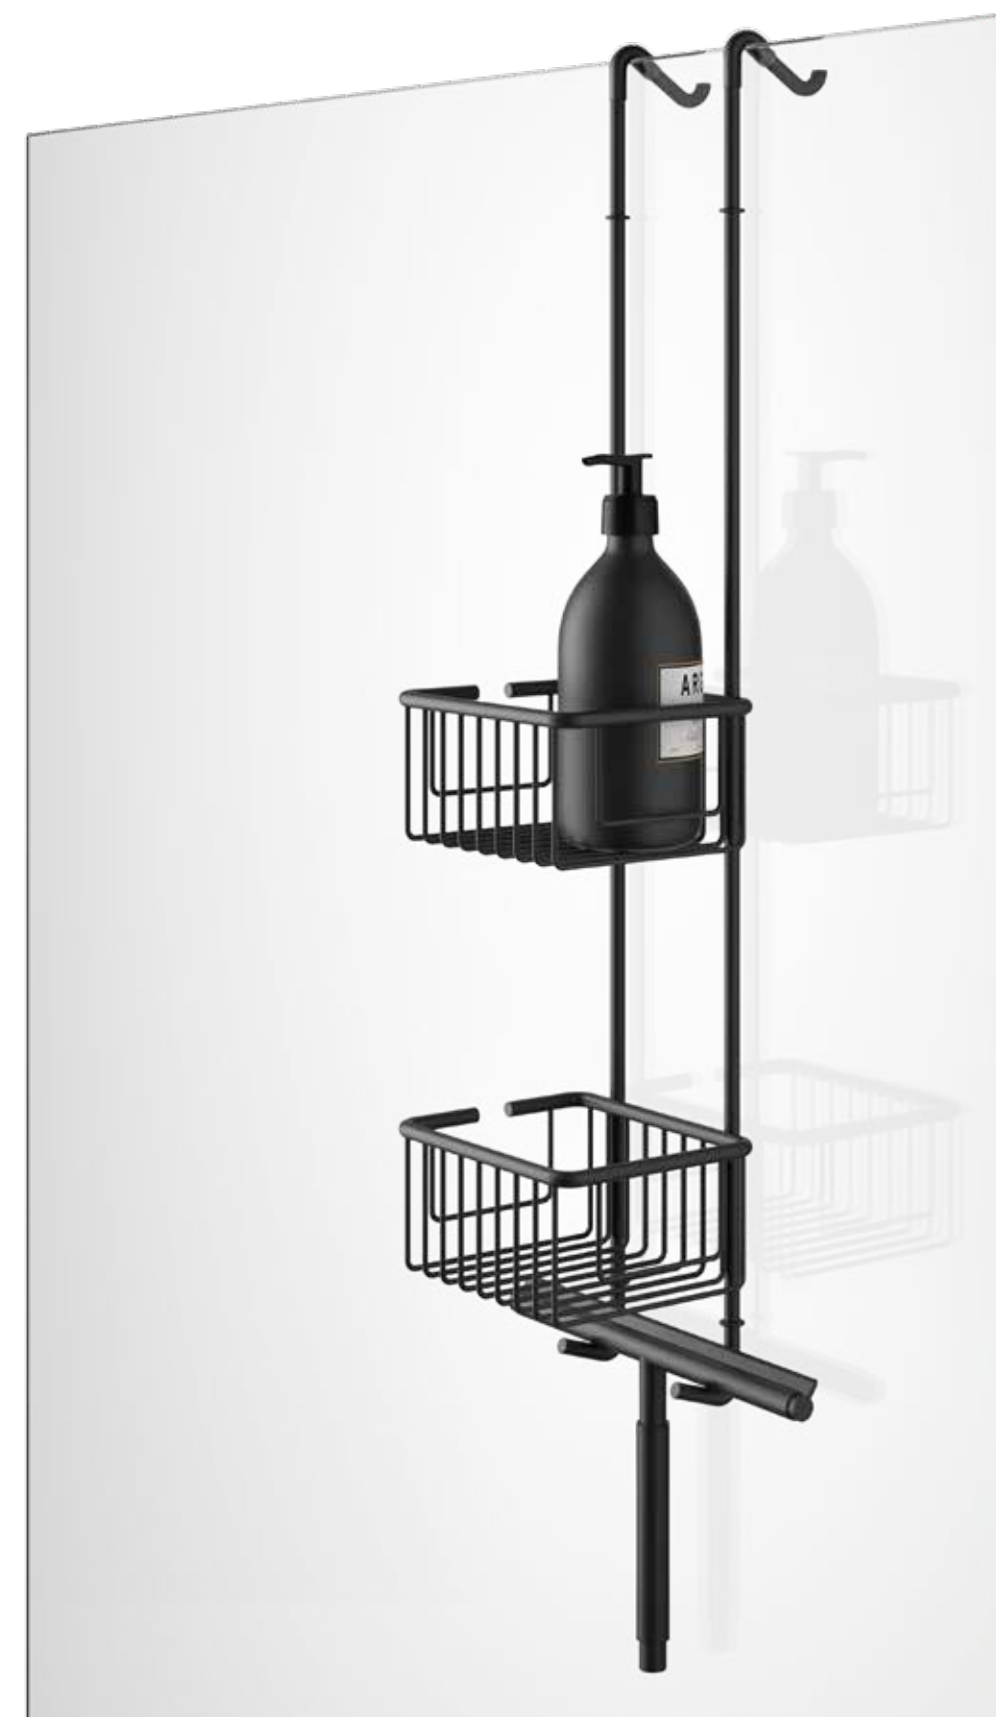

11

12

13

DW 228 11
ECKDUSCHKORB / CORNER SHOWER BASKET
6 X 22 X 14,5 CM . (2X 18 CM)
0705100 | CHROM / CHROME
0705160 | SCHWARZ MATT / BLACK MATT

DW 229 12
ECKDUSCHKORB / CORNER SHOWER BASKET
10 X 27 X 19,5 CM . (2X 19 CM)
0705200 | CHROM / CHROME
0705260 | SCHWARZ MATT / BLACK MATT

DW 226 13
BÜGELDUSCHKORB / HANG-UP SHOWER BASKET
35 X 18,5 X 12,5 CM
FÜR RUNDE DUSCHSTANGEN / FOR ROUND SHOWER RAILS
0847900 | CHROM / CHROME
0847960 | SCHWARZ MATT / BLACK MATT

ACCESSOIRES NICHT ENTHALTEN / ACCESSORIES NOT INCLUDED