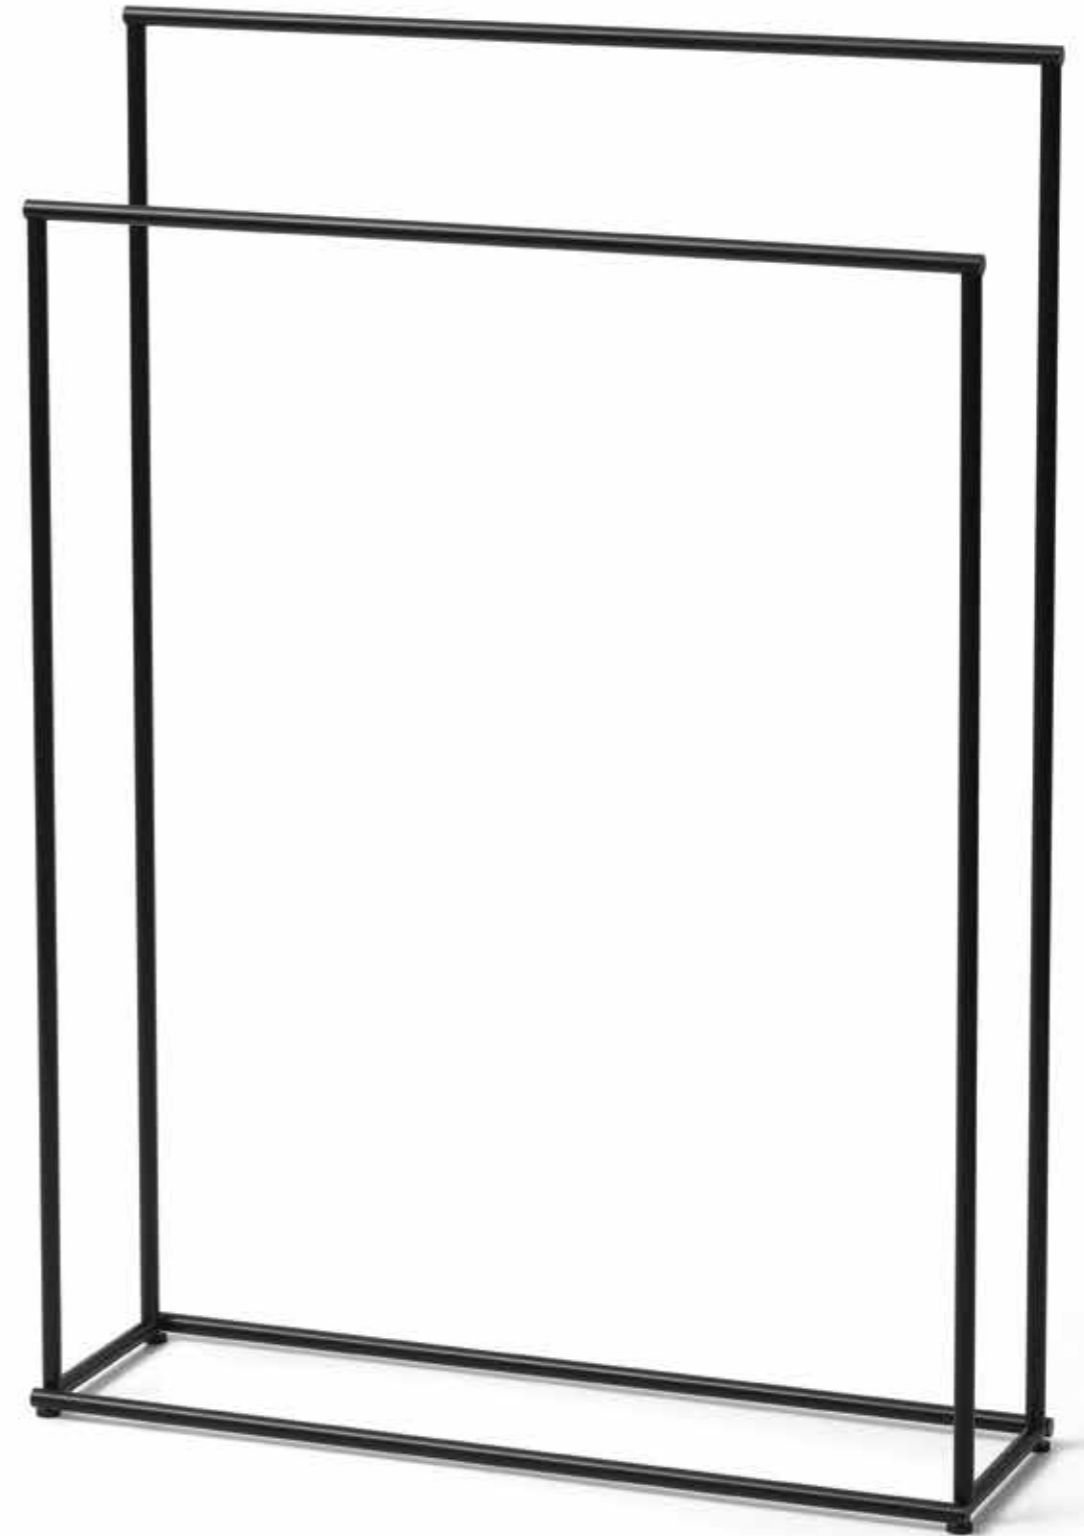

DARK METAL MATT & DARK METAL MATT | 0509366

SCHWARZ MATT & CHROM / BLACK MATT & CHROME | 0509360

SCHWARZ MATT & SCHWARZ MATT / BLACK MATT & BLACK MATT | 0509363

MK HT

HANDTUCHSTÄNDER / TOWEL STAND
86 X 60 X 18 CM