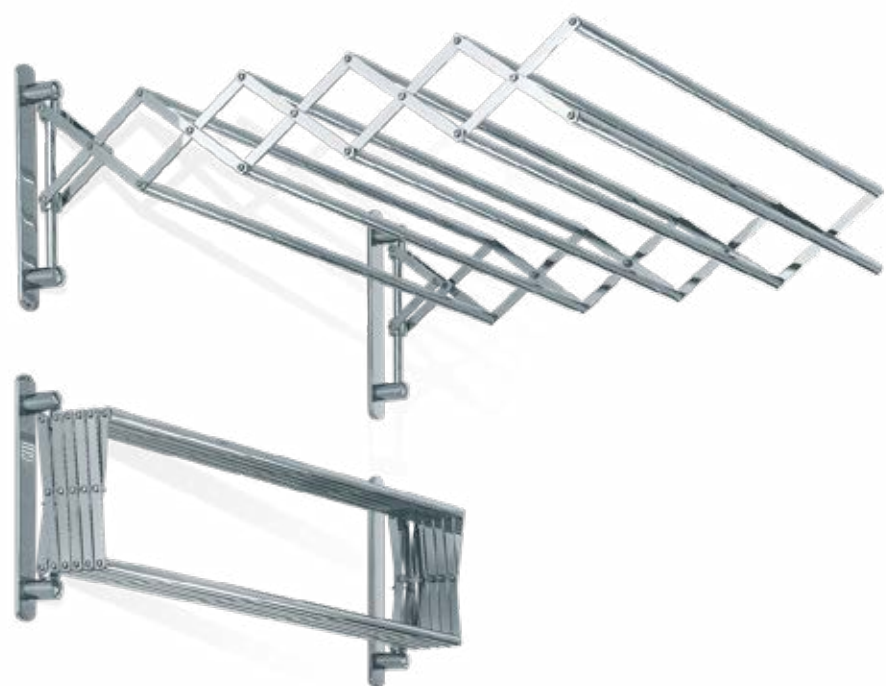

DW 700

SCHERENHANDTUCHHALTER / TOWEL RACK
21,5 X 61,5 X 10 (→ 55,5) CM
AUSZIEHBAR / EXTENDABLE
0703400 | CHROM / CHROME

WR 1 TROLLEY

WÄSCHEROLLWAGEN / LAUNDRY TROLLEY
73 X 35 X 35 CM

EDELSTAHL VERCHROMT / STAINLESS STEEL CHROMED
ROLLEN FESTSTELLBAR / LOCKABLE ROLLERS

NYLON WÄSCHETASCHE / NYLON LAUNDRY BAG
WASSERABWEISEND . ABNEHMBAR / WATER-REPELLENT . REMOVABLE
WASCHBAR / WASHABLE

0613750 | NYLON WEISS / NYLON WHITE
0613794 | NYLON ANTHRACIT / NYLON ANTHRACITE