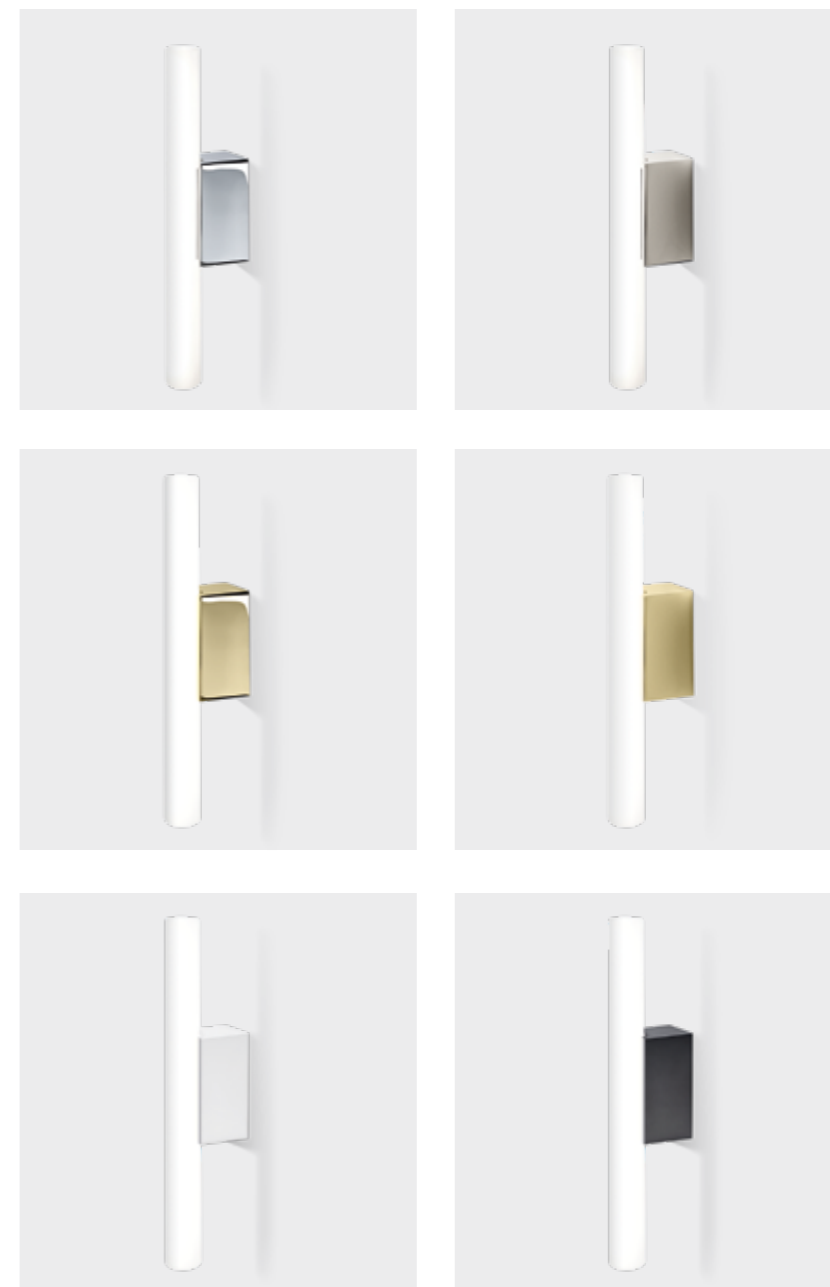

OMEGA

LED WANDLEUCHTE / LED WALL LIGHT

LED SPIEGELAUFSTECKLEUCHTE / LED CLIP-ON MIRROR LIGHT