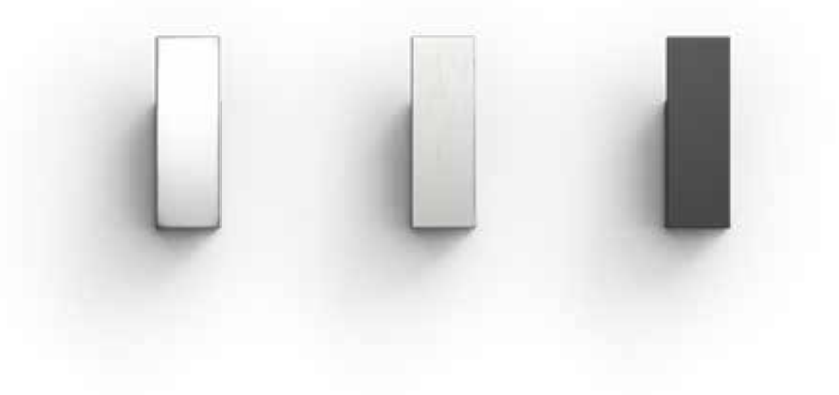

CHROM / CHROME
EDELSTAHL MATT PVD / STAINLESS STEEL MATT PVD
SCHWARZ MATT / BLACK MATT