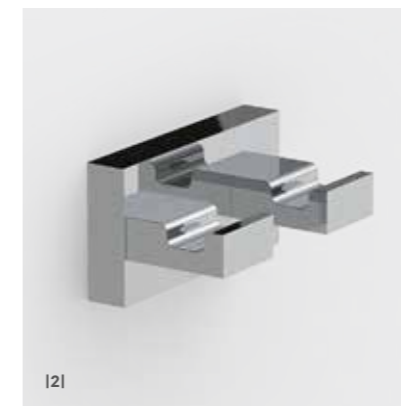

HAKEN PASSEND ZU DUSCHWISCHER / HOOKS FIT SHOWER WIPER: **EASY & CLEAR**

BK KHAK 2 111
DOPPELHAKEN / DOUBLE HOOK
5 X 12 X 4 CM . **SELBSTKLEBEND / SELF-ADHESIVE**
0594000 | CHROM / CHROME

WH 5 121
DOPPELHAKEN / DOUBLE HOOK
3 X 6,5 X 3,5 CM . **ZUM VERSCHRAUBEN / FOR SCREWING**
0906900 | CHROM / CHROME
0906960 | SCHWARZ MATT / BLACK MATT

WH 4 131
HAKEN FÜR DUSCHWISCHER / HOOK FOR SHOWER WIPER
5,5 X 4 X 3 CM . **SELBSTKLEBEND / SELF-ADHESIVE**
0902100 | CHROM / CHROME
0902160 | SCHWARZ MATT / BLACK MATT

DH 2 141
HAKEN FÜR DUSCHABTRENNUNG / HOOK FOR SHOWER ENCLOSURE
8 X 4 X 4,5 CM
ADAPTER FÜR GLASSTÄRKE 6/8/10 MM INKLUSIVE /
ADAPTER FOR GLASS THICKNESS 6/8/10 MM INCLUDED
0902000 | CHROM / CHROME
0902060 | SCHWARZ MATT / BLACK MATT