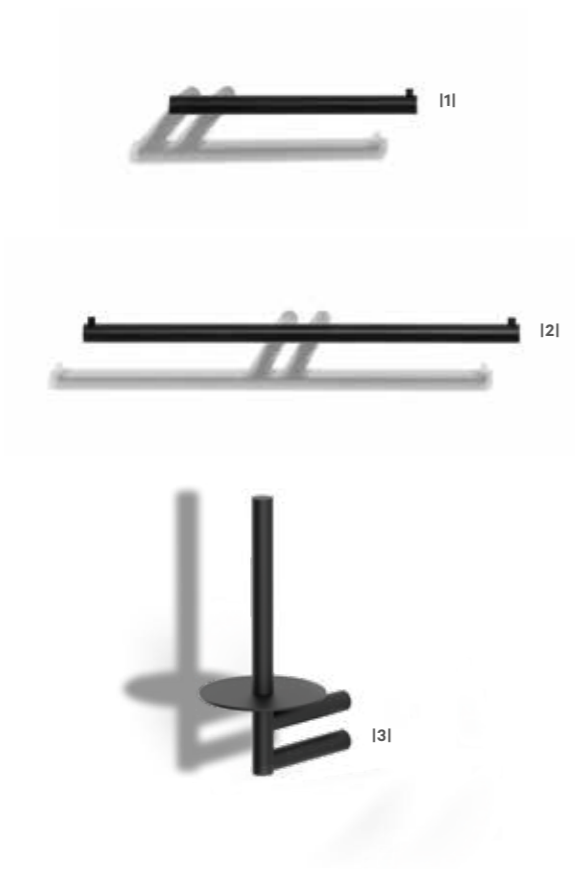

MK TPH 1 ^[1]

TOILETTENPAPIERHALTER / TOILET PAPER HOLDER
1,5 X 15,5 X 7 CM

0520200 | CHROM / CHROME
0520276 | EDELSTAHL MATT / STAINLESS STEEL MATT
0520211 | MESSING MATT UNLACKIERT / BRASS MATT UNVARNISHED
0520220 | GOLD / GOLD (24 CARAT)
0520216 | ROSÉGOLD PVD / ROSÉ GOLD PVD
0520250 | WEISS MATT / WHITE MATT
0520260 | SCHWARZ MATT / BLACK MATT

MK TPH 2 ^[2]

TOILETTENPAPIERHALTER DOPPELT / TOILET PAPER HOLDER DOUBLE
1,5 X 27,5 X 7 CM

0520300 | CHROM / CHROME
0520376 | EDELSTAHL MATT / STAINLESS STEEL MATT
0520311 | MESSING MATT UNLACKIERT / BRASS MATT UNVARNISHED
0520320 | GOLD / GOLD (24 CARAT)
0520316 | ROSÉGOLD PVD / ROSÉ GOLD PVD
0520350 | WEISS MATT / WHITE MATT
0520360 | SCHWARZ MATT / BLACK MATT

MK ERH ^[3]

ERSATZRollenHALTER / SPARE PAPER HOLDER
15,5 X 1,5 X 7 CM

0523100 | CHROM / CHROME
0523176 | EDELSTAHL MATT / STAINLESS STEEL MATT
0523111 | MESSING MATT UNLACKIERT / BRASS MATT UNVARNISHED
0523120 | GOLD / GOLD (24 CARAT)
0523150 | WEISS MATT / WHITE MATT
0523160 | SCHWARZ MATT / BLACK MATT