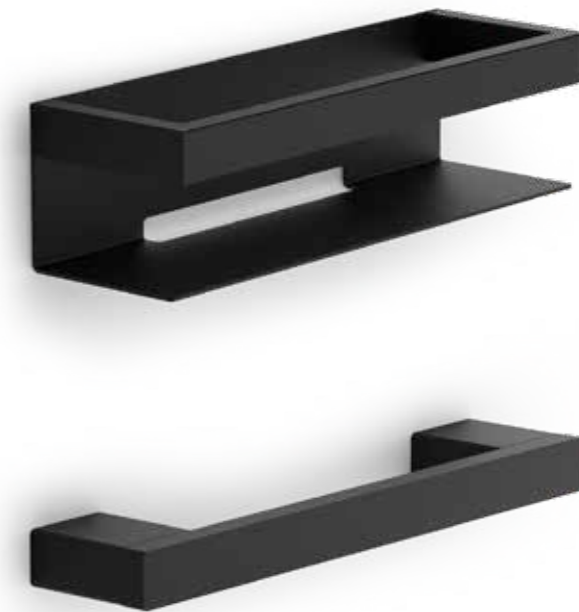

CT DA 30

DUSCHABLAGE / SHOWER SHELF
8 X 30 X 9,5 CM

EDELSTAHL POLIERT / STAINLESS STEEL POLISHED | 0651570

EDELSTAHL MATT / STAINLESS STEEL MATT | 0651576

SCHWARZ MATT / BLACK MATT | 0651560

CT WGF

WANNENGRIF / BATH TUB HANDLE

3 X 30 X 6 CM . MAX BELASTUNG / MAX LOAD 150 KG

CHROM / CHROME | 0650500

EDELSTAHL MATT PVD / STAINLESS STEEL MATT PVD | 0650577

SCHWARZ MATT / BLACK MATT | 0650560