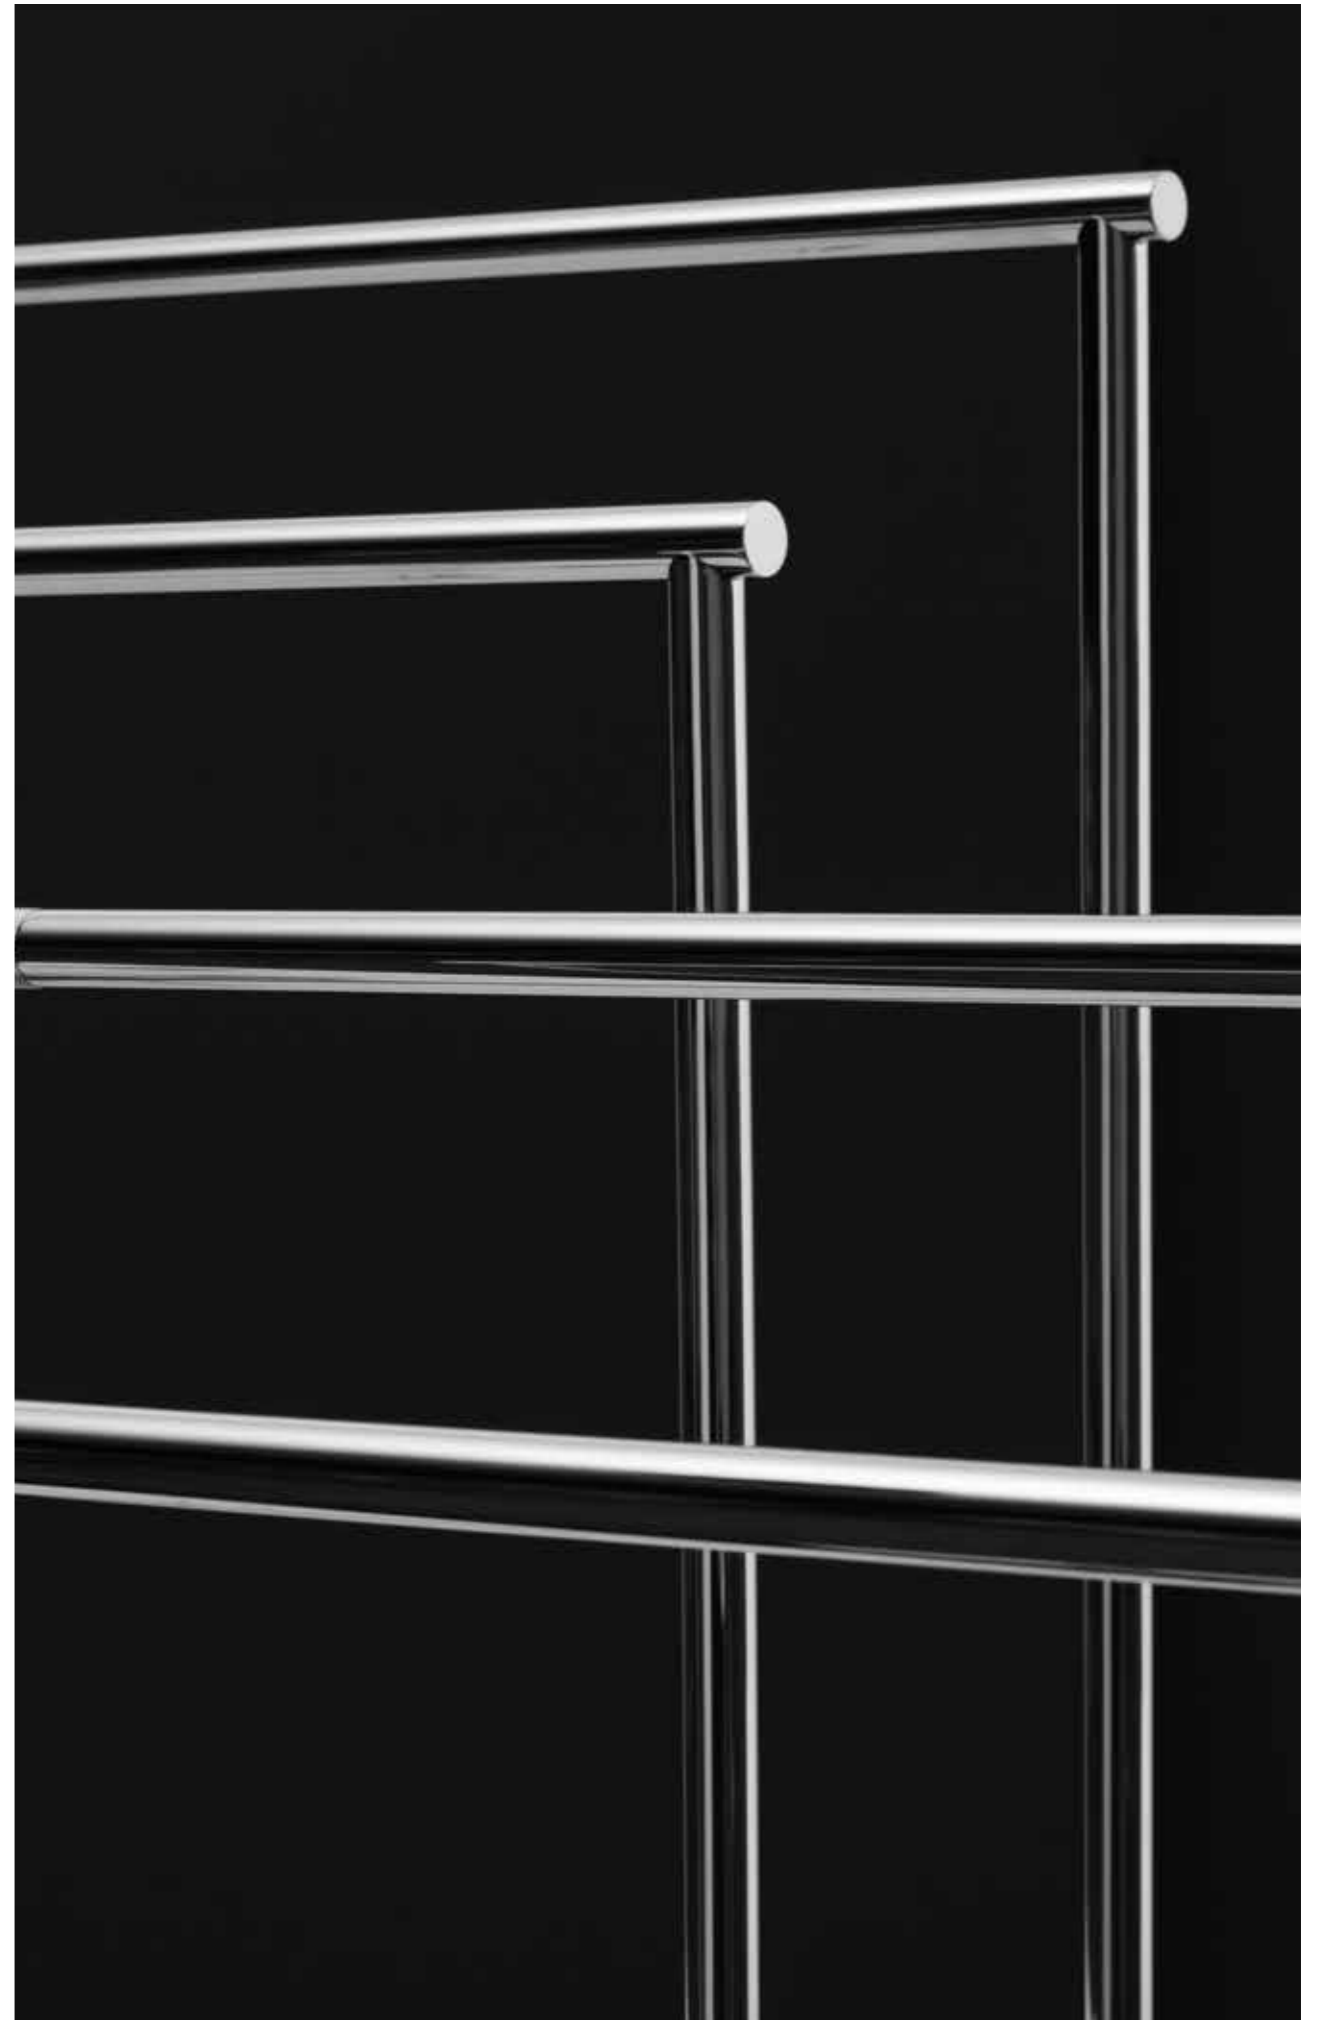

TWIST BM5060

2 X 50 X 60 CM

111 SANDBEIGE / SAND BEIGE | 0960447

121 CREME / CREAM | 0960448

131 WEISS / WHITE | 0960450

141 SILBERGRAU / SILVER GREY | 0960493

151 ANTHRACIT / ANTHRACITE | 0960494

HANDTUCHSTÄNDER / TOWEL STANDS