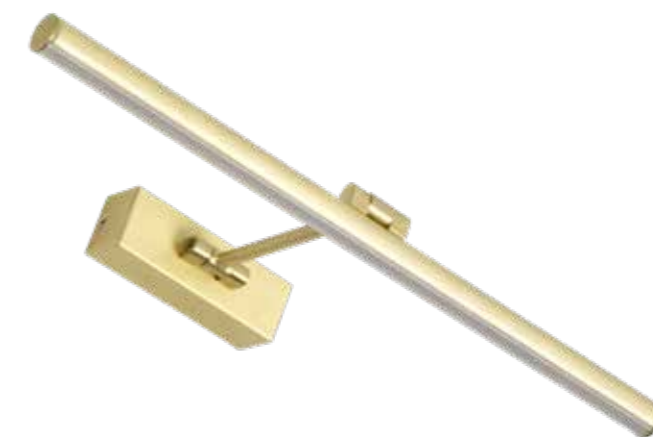

DIM ECO 45 LED

LED WANDLEUCHTE / LED WALL LIGHT

45 X (→22,5) CM MAX . SOCKEL / BASE 4,5 X 12,5 X 3,5 CM

LED . 12W . 220-240V . 3000K . 750 LM . IP 44 . 13 KWH/1000H . 25000H
SCHWENKBAR / SWIVELLING

0334300 | CHROM / CHROME

0334382 | GOLD MATT / GOLD MATT

0334360 | SCHWARZ MATT / BLACK MATT