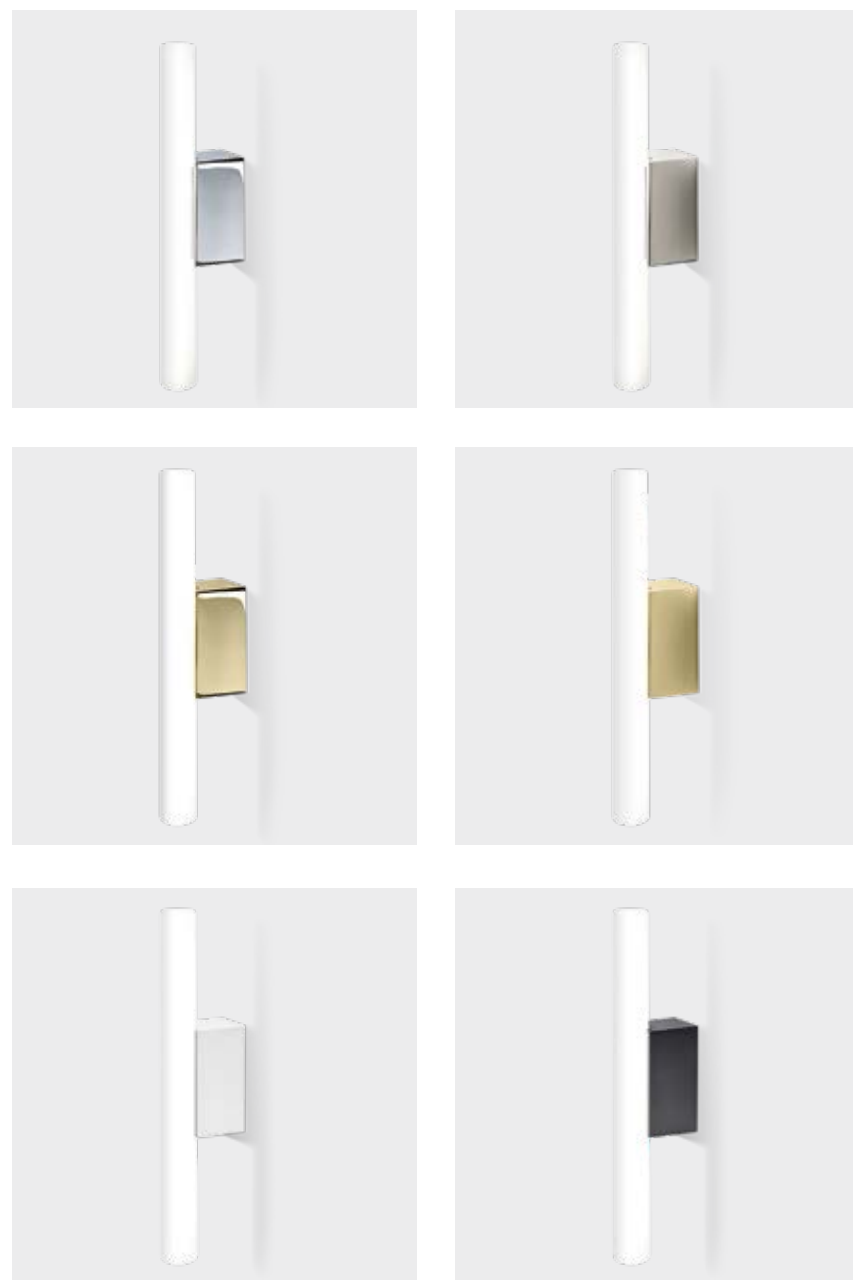

OMEGA 2

LED WANDLEUCHTE / LED WALL LIGHT

SOCKEL / BASE 9 X 4,5 X 5 CM

SENKRECHT ODER WAAGERECHT MONTIERBAR / VERTICAL OR HORIZONTAL MOUNTING

S14D LED STABLAMPE NICHT ENTHALTEN / S14D LED TUBULAR LIGHT BULB NOT INCLUDED
| PRODUCTS BY FUNCTIONS SEITE / PAGE 85: WÄHLBAR IN 30/50 CM / SELECTABLE IN 30/50 CM |

CHROM / CHROME | 0319600

NICKEL SATINIERT / NICKEL SATIN | 0319603

GOLD / GOLD (24 CARAT) | 0319620

GOLD MATT / GOLD MATT (24 CARAT) | 0319682

WEISS MATT / WHITE MATT | 0319650

SCHWARZ MATT / BLACK MATT | 0319660