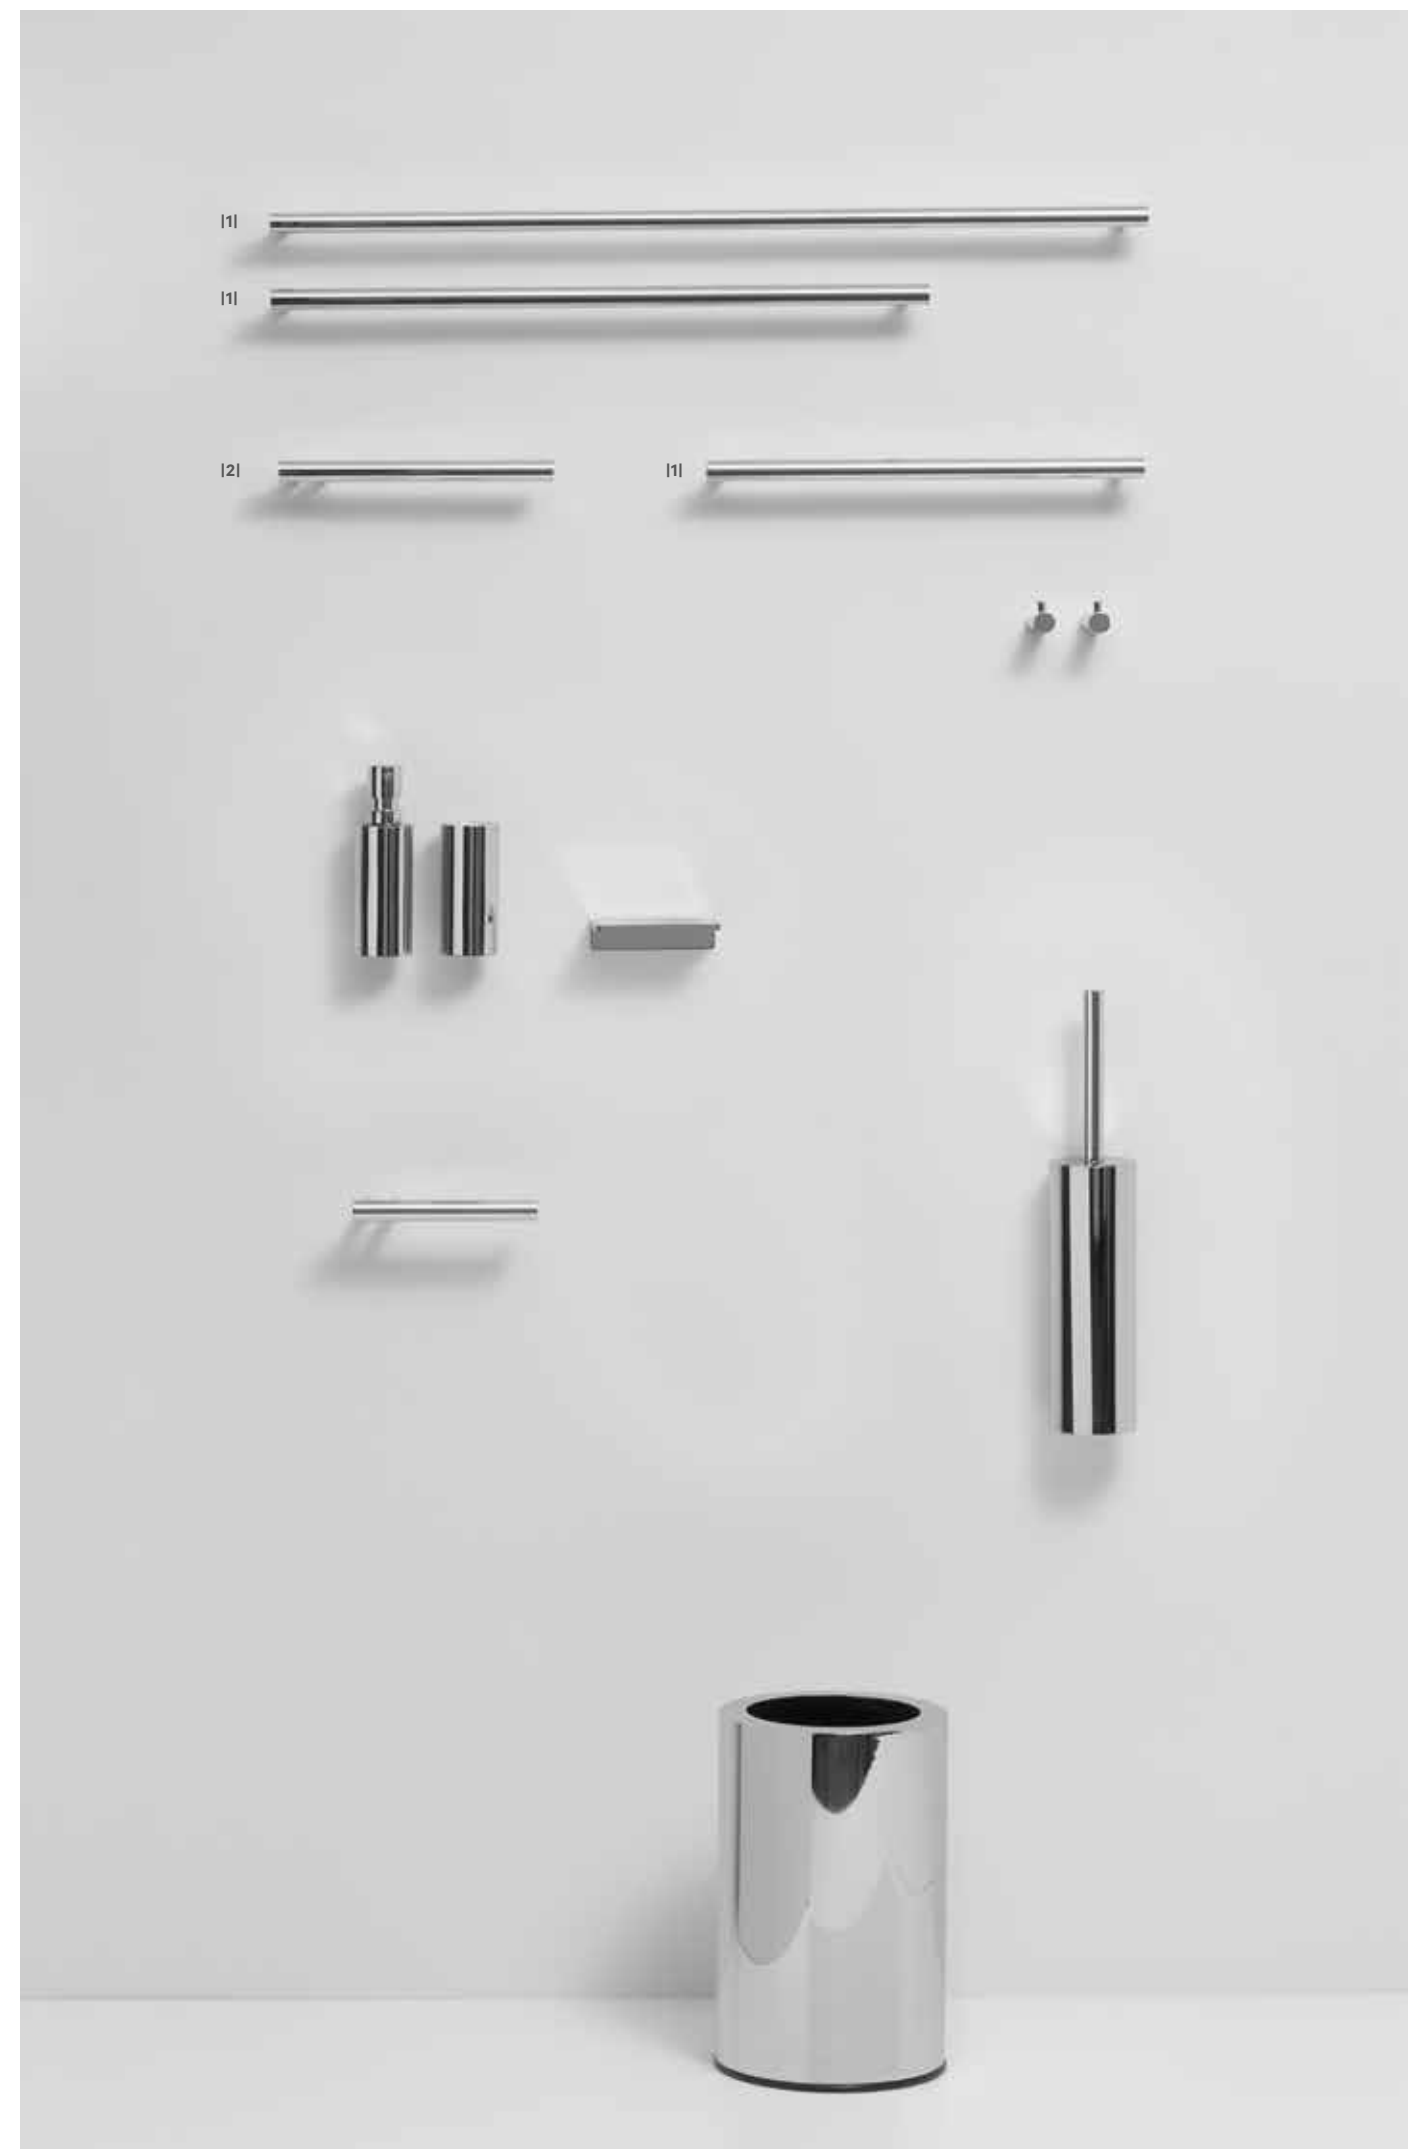

BAR HTE¹¹

HANDTUCHHALTER / TOWEL HOLDER
MESSING VOLLMATERIAL / SOLID BRASS

BAR HTE 80

Ø 2 X 80 X 6 CM

0856400 | CHROM / CHROME
0856476 | EDELSTAHL MATT / STAINLESS STEEL MATT
0856420 | GOLD / GOLD (24 CARAT)
0856482 | GOLD MATT / GOLD MATT (24 CARAT)
0856466 | DARK METAL MATT
0856450 | WEISS MATT / WHITE MATT
0856460 | SCHWARZ MATT / BLACK MATT

BAR HTE 60

Ø 2 X 60 X 6 CM

0856300 | CHROM / CHROME
0856376 | EDELSTAHL MATT / STAINLESS STEEL MATT
0856320 | GOLD / GOLD (24 CARAT)
0856382 | GOLD MATT / GOLD MATT (24 CARAT)
0856366 | DARK METAL MATT
0856350 | WEISS MATT / WHITE MATT
0856360 | SCHWARZ MATT / BLACK MATT

BAR HTE 40

Ø 2 X 40 X 6 CM

0856200 | CHROM / CHROME
0856276 | EDELSTAHL MATT / STAINLESS STEEL MATT
0856220 | GOLD / GOLD (24 CARAT)
0856282 | GOLD MATT / GOLD MATT (24 CARAT)
0856266 | DARK METAL MATT
0856250 | WEISS MATT / WHITE MATT
0856260 | SCHWARZ MATT / BLACK MATT

BAR HTH¹²

HANDTUCHHALTER / TOWEL HOLDER
Ø 2 X 25 X 6 CM
MESSING VOLLMATERIAL / SOLID BRASS

0856500 | CHROM / CHROME
0856576 | EDELSTAHL MATT / STAINLESS STEEL MATT
0856520 | GOLD / GOLD (24 CARAT)
0856582 | GOLD MATT / GOLD MATT (24 CARAT)
0856566 | DARK METAL MATT
0856550 | WEISS MATT / WHITE MATT
0856560 | SCHWARZ MATT / BLACK MATT