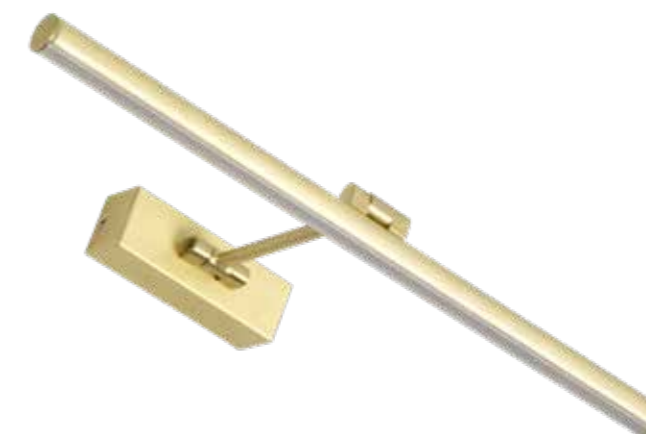

DIM ECO 45 LED

LED WANDLEUCHTE / LED WALL LIGHT

45 X (→ 22,5) CM MAX . SOCKEL / BASE 4,5 X 12,5 X 3,5 CM

LED . 12W . 220-240V . 3000K . 750 LM . IP 44 . 13 KWH/1000H . 25000H
SCHWENKBAR / SWIVELLING

0334300 | 129.00 € | CHROM / CHROME

0334382 | 133.00 € | GOLD MATT / GOLD MATT

0334360 | 116.00 € | SCHWARZ MATT / BLACK MATT