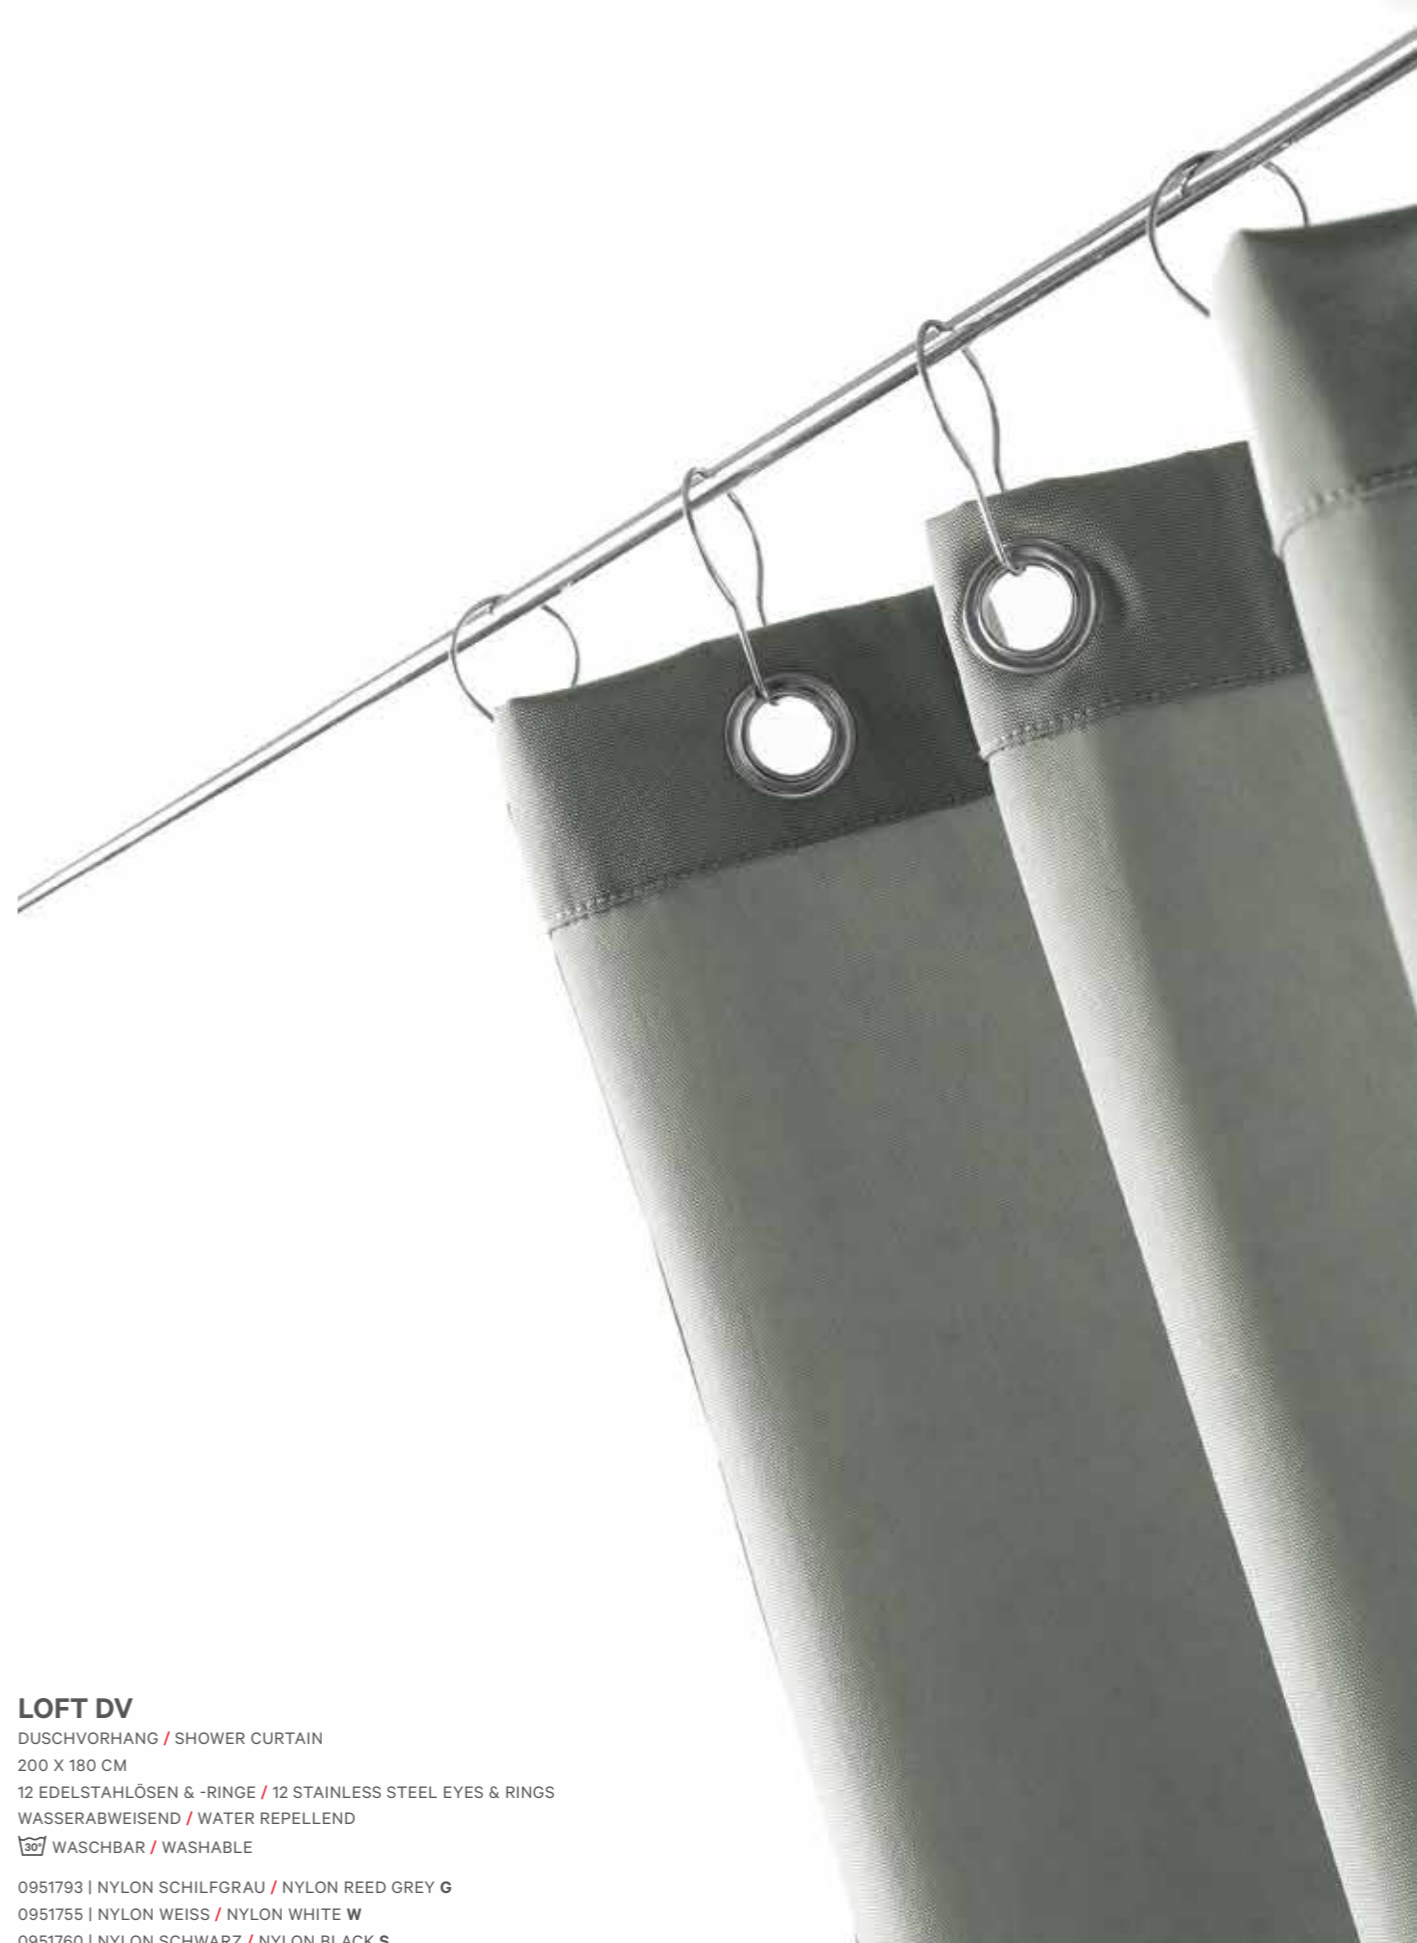

BK DTG 20

5 X 20 X 6,5 CM
CHROM / CHROME | 0594300

BK DTG 40

5 X 40 X 6,5 CM
CHROM / CHROME | 0594400

BK DTG 60

5 X 60 X 6,5 CM
CHROM / CHROME | 0594500

DW 68

HOCKER / STOOL
42,5 X 30 X 30 CM
MINERALWERKSTOFF WEISS MATT / SOLID SURFACE WHITE MATT
0503654 | EDELSTAHL POLIERT / STAINLESS STEEL POLISHED