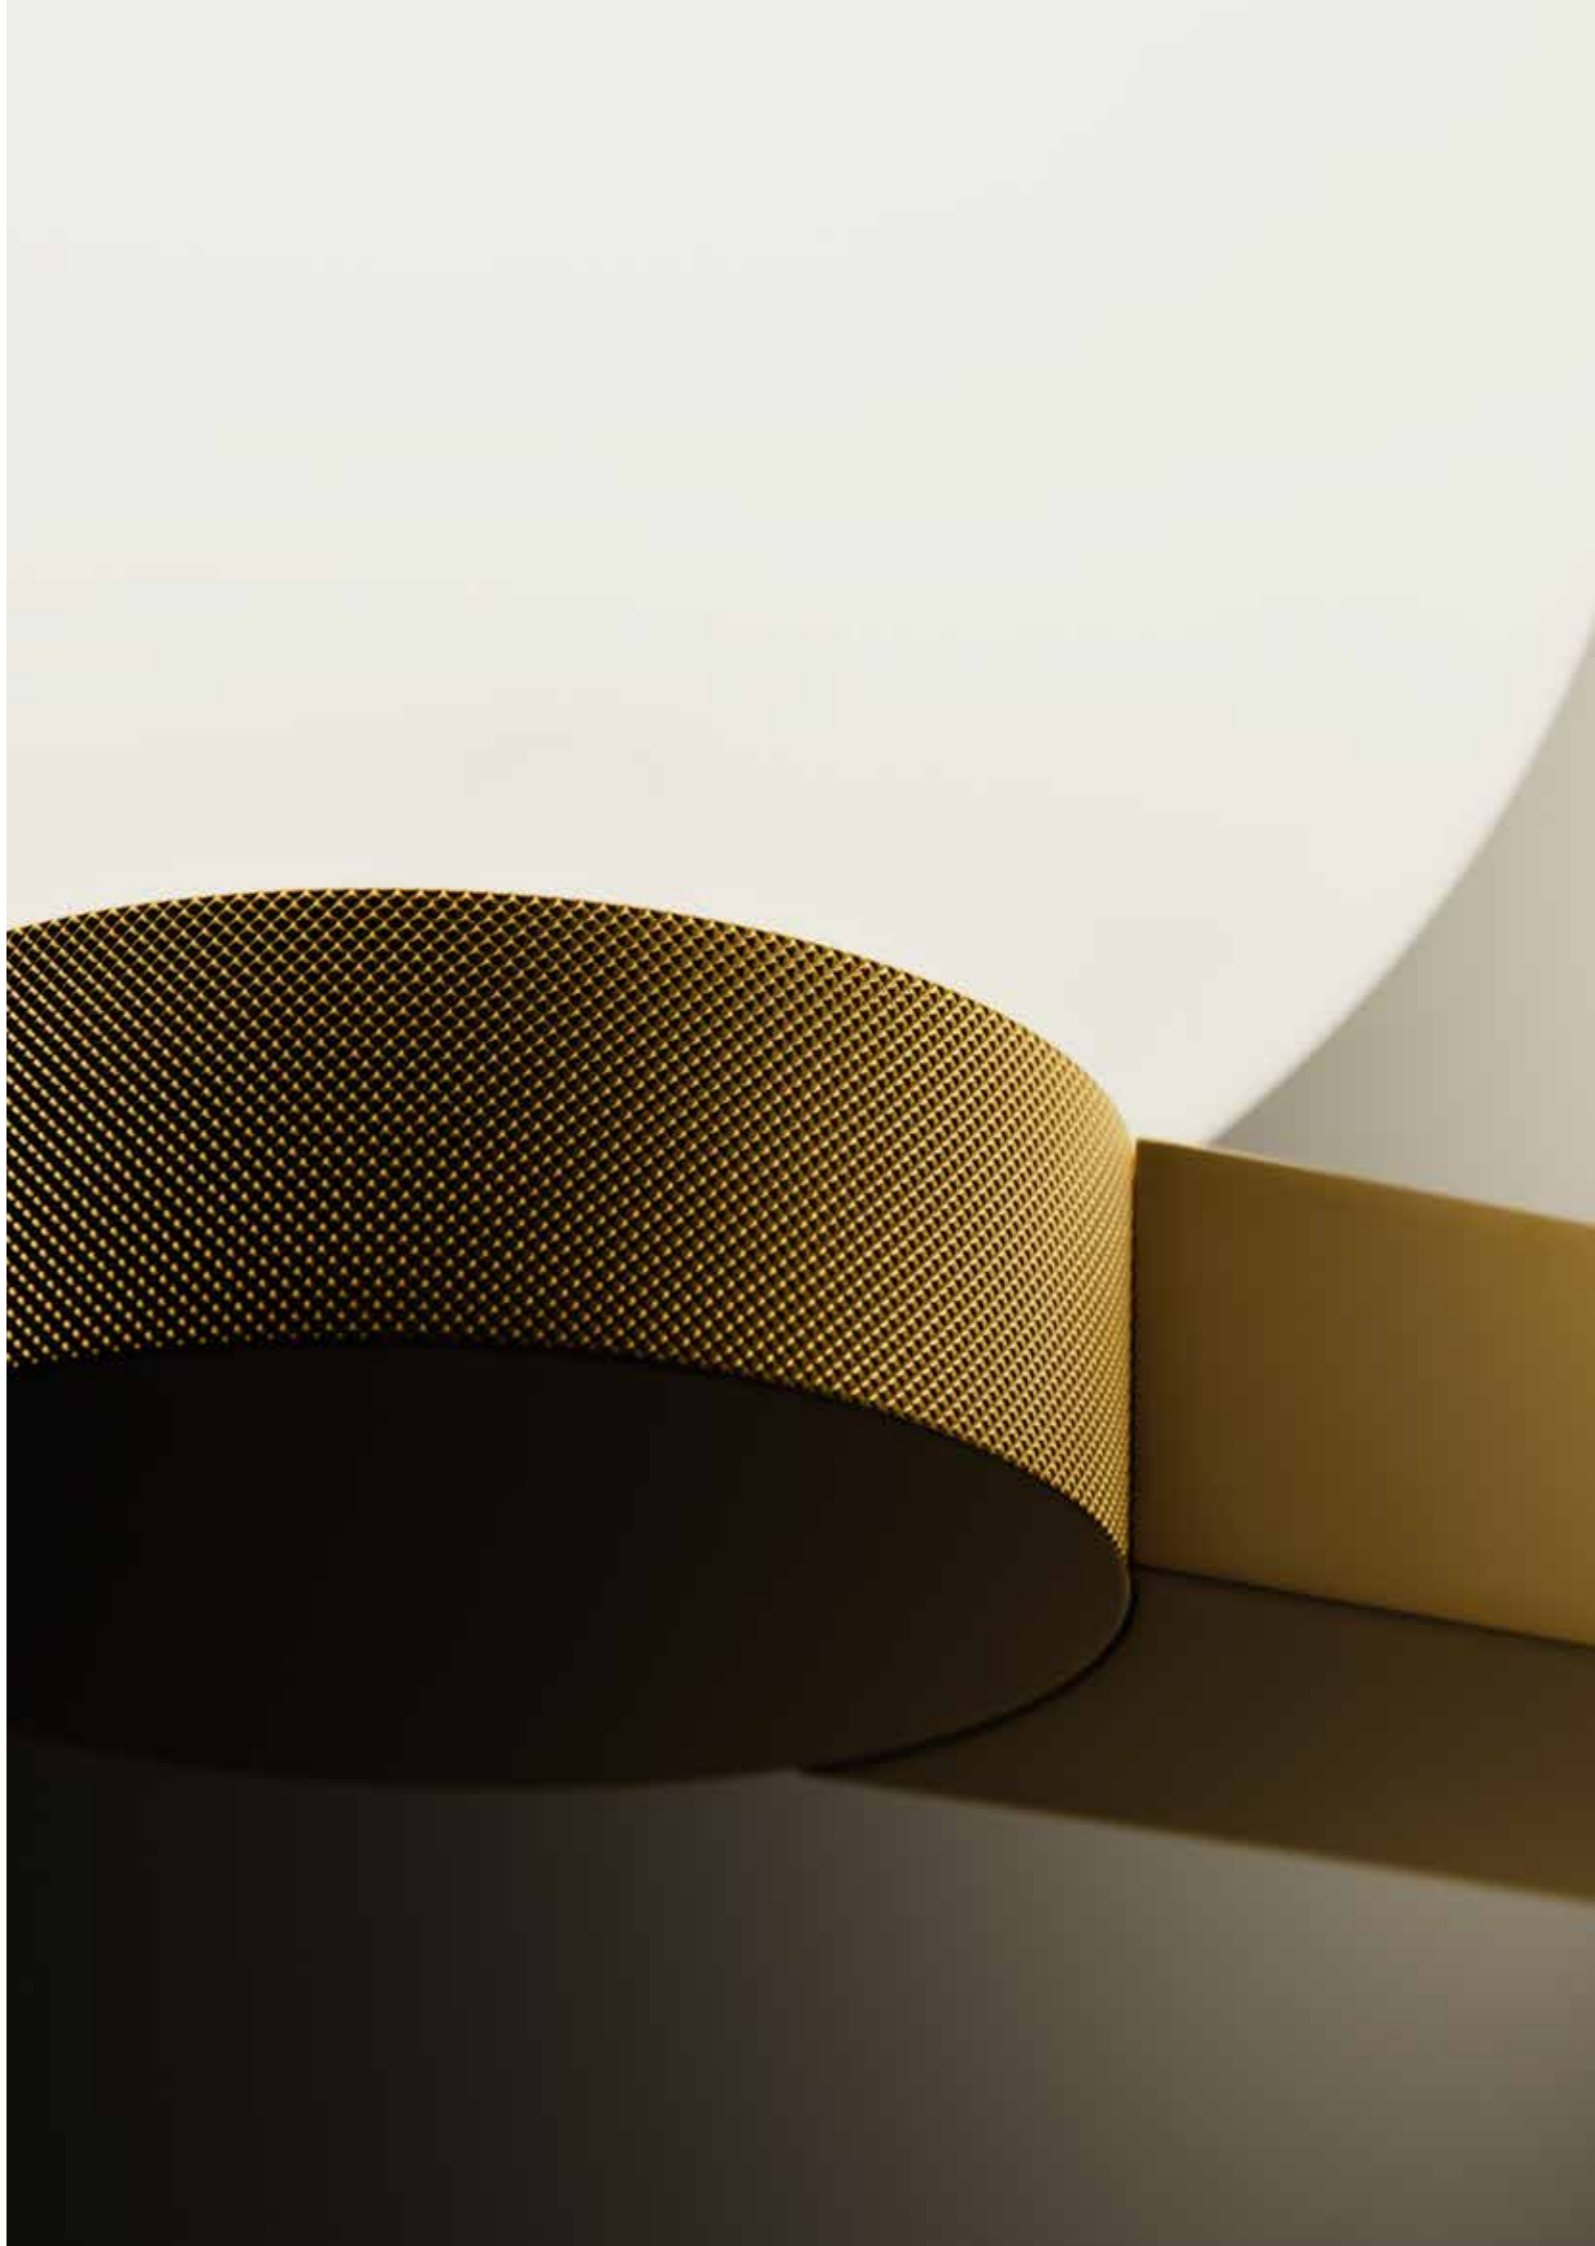

TÜRSTOPPER / DOOR STOPS | 448 - 453 |

ERKLÄRUNGEN / EXPLANATIONS | 454 - 455 |

LEUCHTEN / LIGHTS

CLUB LIGHT

WANDLEUCHE / WALL LIGHT

18,5 X 16 X 20,5 CM

1X E27 . 60W MAX . 220-240V . IP 44

| SEITE / PAGE 85 |