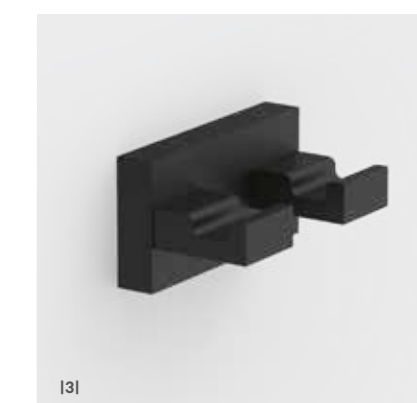

HOLD SK 111

WANDHALTER FÜR SPENDERFLASCHEN /
WALL HOLDER FOR DISPENSER BOTTLES
5,5 X 4,5 X 7 CM . SELBSTKLEBEND / SELF-ADHESIVE

- 0907100 | CHROM / CHROME
- 0907176 | EDELSTAHL MATT / STAINLESS STEEL MATT
- 0907110 | MESSING ROH / BRASS RAW
- 0907150 | WEISS MATT / WHITE MATT
- 0907160 | SCHWARZ MATT / BLACK MATT

SPENDERFLASCHE NICHT ENTHALTEN / DISPENSER BOTTLE NOT INCLUDED

121

131

151

HOLD 121

WANDHALTER FÜR SPENDERFLASCHEN /
WALL HOLDER FOR DISPENSER BOTTLES
5,5 X 4,5 X 7 CM . ZUM VERSCHRAUBEN / FOR SCREWING

- 0907000 | CHROM / CHROME
- 0907076 | EDELSTAHL MATT / STAINLESS STEEL MATT
- 0907010 | MESSING ROH / BRASS RAW
- 0907050 | WEISS MATT / WHITE MATT
- 0907060 | SCHWARZ MATT / BLACK MATT

WH 5 131

DOPPELHAKEN / DOUBLE HOOK
3 X 6,5 X 3,5 CM . ZUM VERSCHRAUBEN / FOR SCREWING

- 0906900 | CHROM / CHROME
- 0906960 | SCHWARZ MATT / BLACK MATT

WH 4 141

HAKEN / HOOK
5,5 X 4 X 3 CM . SELBSTKLEBEND / SELF-ADHESIVE

- 0902100 | CHROM / CHROME
- 0902160 | SCHWARZ MATT / BLACK MATT

DH 2 151

HAKEN FÜR DUSCHABTRENNUNG /
HOOK FOR SHOWER ENCLOSURE
8 X 4 X 4,5 CM
ADAPTER FÜR GLASSTÄRKE 6/8/10 MM INKLUSIVE /
ADAPTER FOR GLASS THICKNESS 6/8/10 MM INCLUDED

- 0902000 | CHROM / CHROME
- 0902060 | SCHWARZ MATT / BLACK MATT