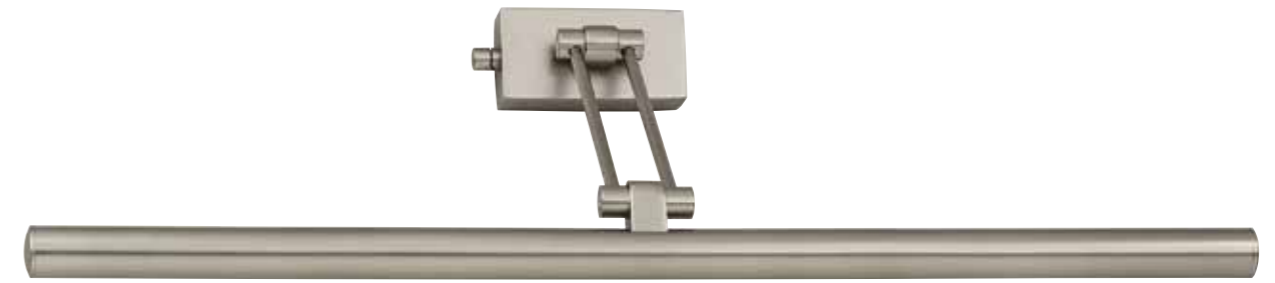

0335300 | 652.00 € | CHROM / CHROME

0335330 | 672.00 € | NICKEL POLIERT / NICKEL POLISHED

0335320 | 718.00 € | GOLD / GOLD (24 CARAT)

0335366 | 652.00 € | DARK METAL MATT

0335360 | 568.00 € | SCHWARZ MATT / BLACK MATT