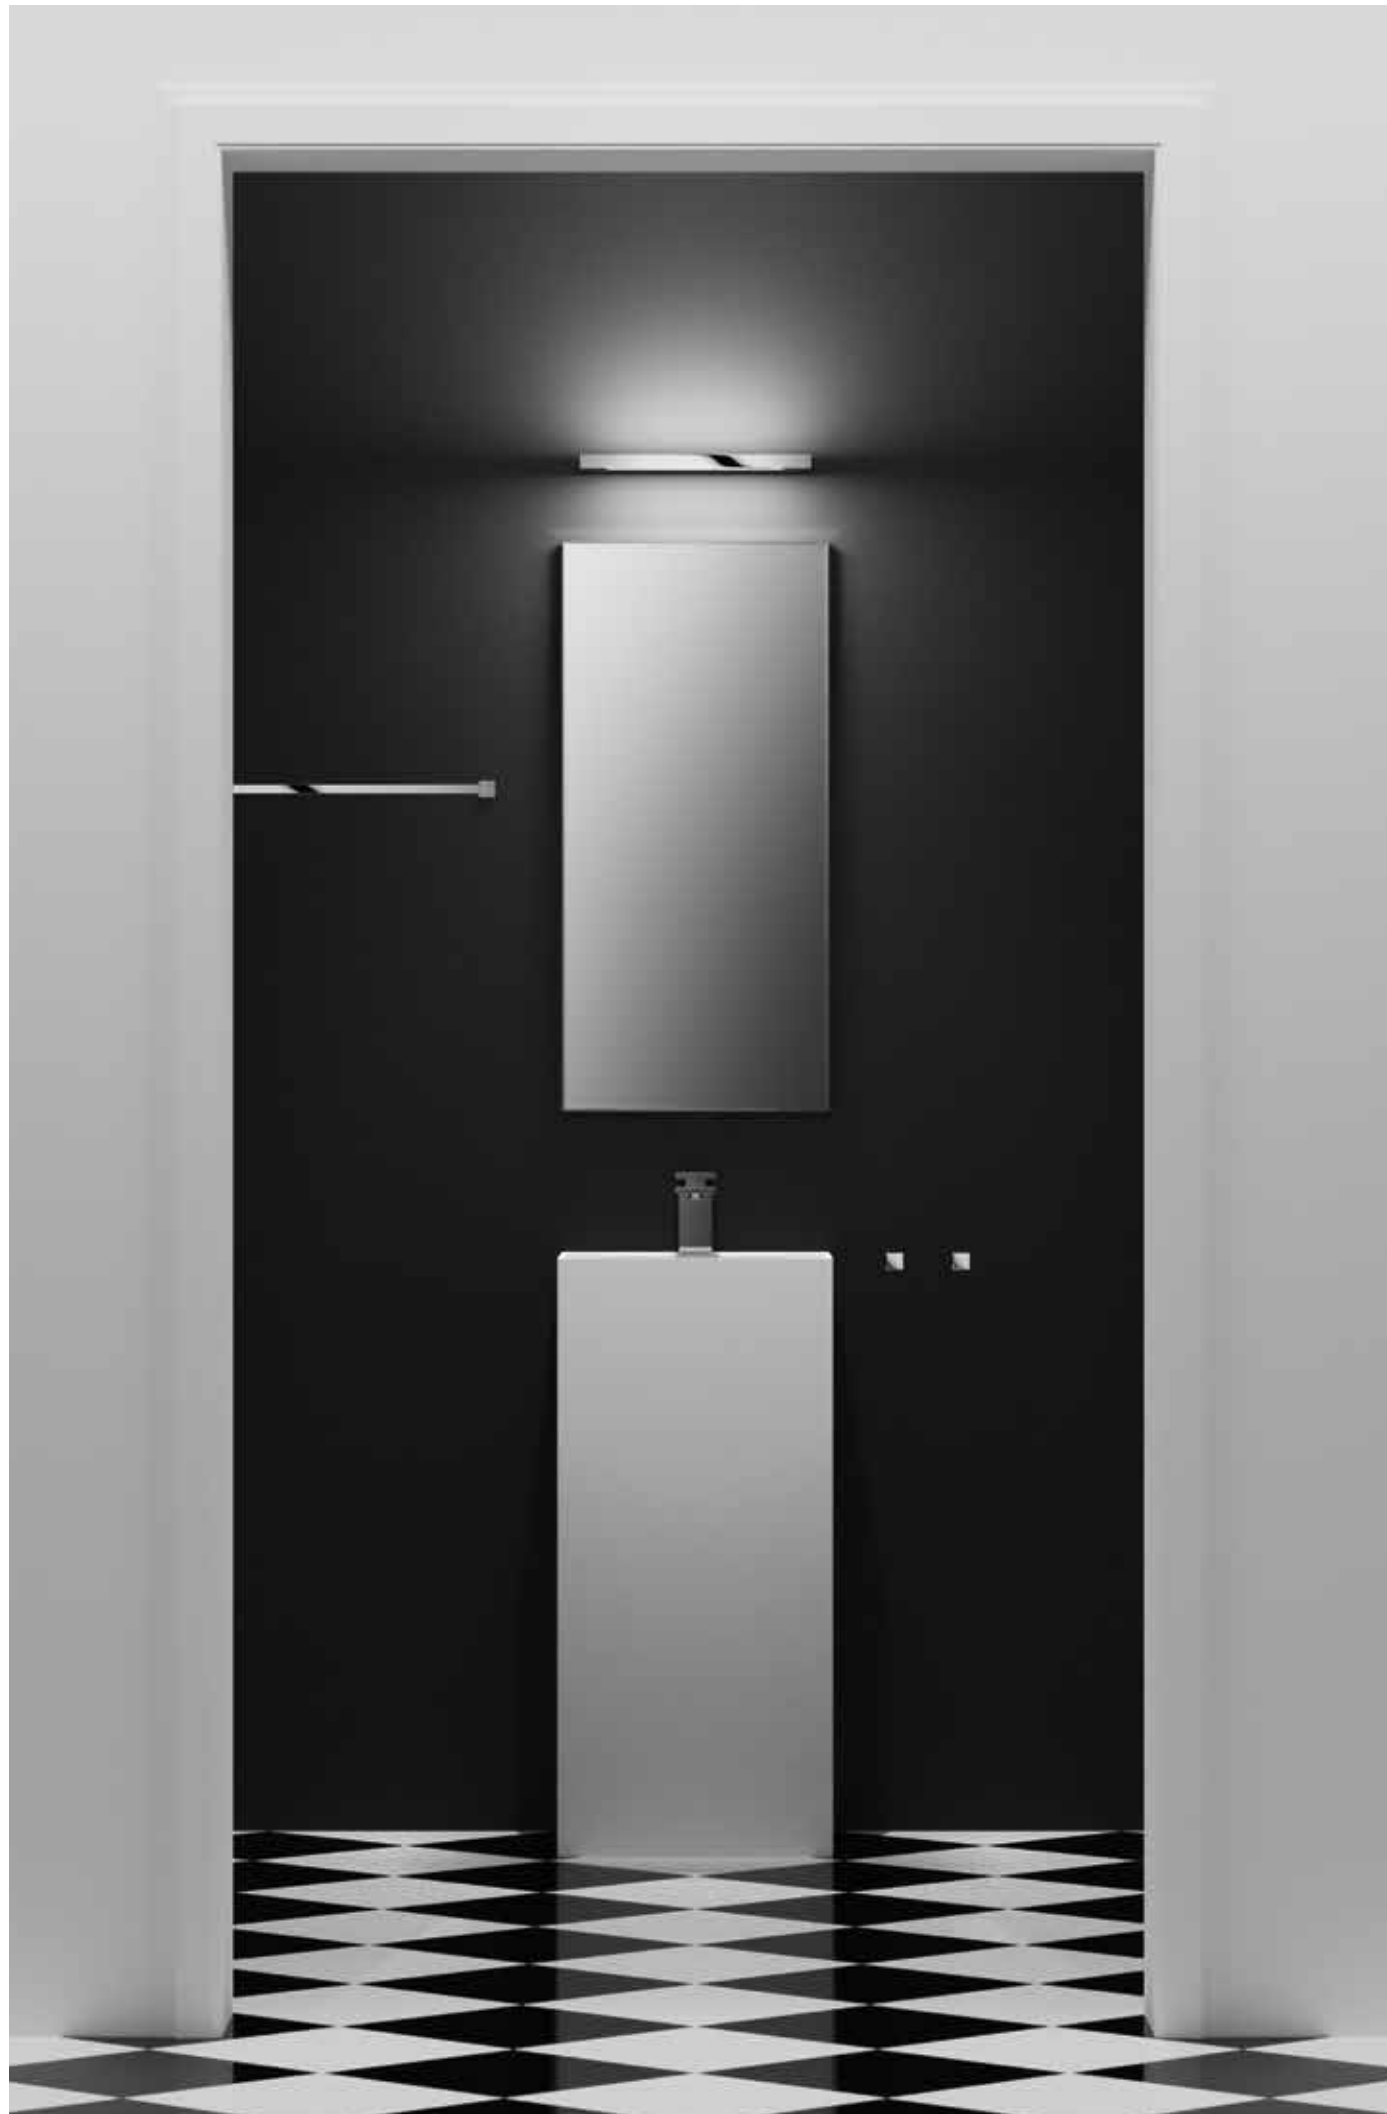

DW 64

HOCKER / STOOL
52 X 30 X 30 CM

- KUNSTLEDERPOLSTER WEISS / ARTIFICIAL LEATHER CUSHION WHITE
- KUNSTLEDERPOLSTER SCHWARZ / ARTIFICIAL LEATHER CUSHION BLACK
- CHROM-WEISS / CHROME-WHITE | 0502804
- CHROM-SCHWARZ / CHROME-BLACK | 0502805