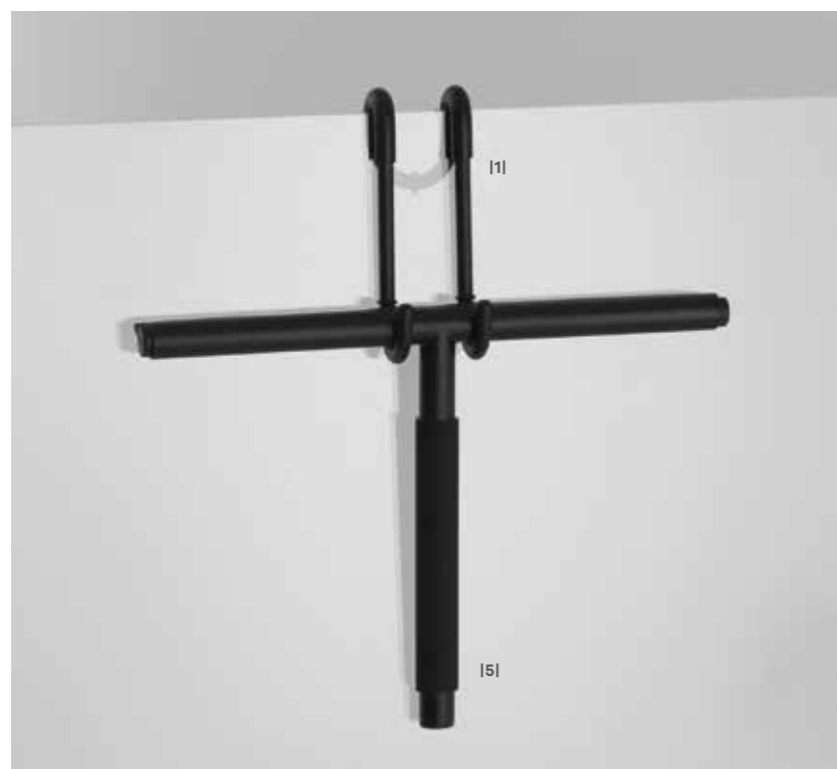

DH 1 111

HAKEN FÜR DUSCHABTRENNUNG / HOOK FOR SHOWER ENCLOSURE
11 X 4 X 3,5 CM
FÜR GLASSTÄRKE / FOR GLASS THICKNESS MAX. 12 MM
DUSCHWISCHER **CLEAR** NICHT ENTHALTEN / SHOWER WIPER **CLEAR** NOT INCLUDED
0900600 | CHROM / CHROME
0900660 | SCHWARZ MATT / BLACK MATT

WH 4 121

HAKEN FÜR DUSCHWISCHER / HOOK FOR SHOWER WIPER
5,5 X 4 X 3 CM . SELBSTKLEBEND / SELF-ADHESIVE
0902100 | CHROM / CHROME
0902160 | SCHWARZ MATT / BLACK MATT

WH 5 131

DOPPELHAKEN / DOUBLE HOOK
3 X 6,5 X 3,5 CM . ZUM VERSCHRAUBEN / FOR SCREWING
0906900 | CHROM / CHROME
0906960 | SCHWARZ MATT / BLACK MATT