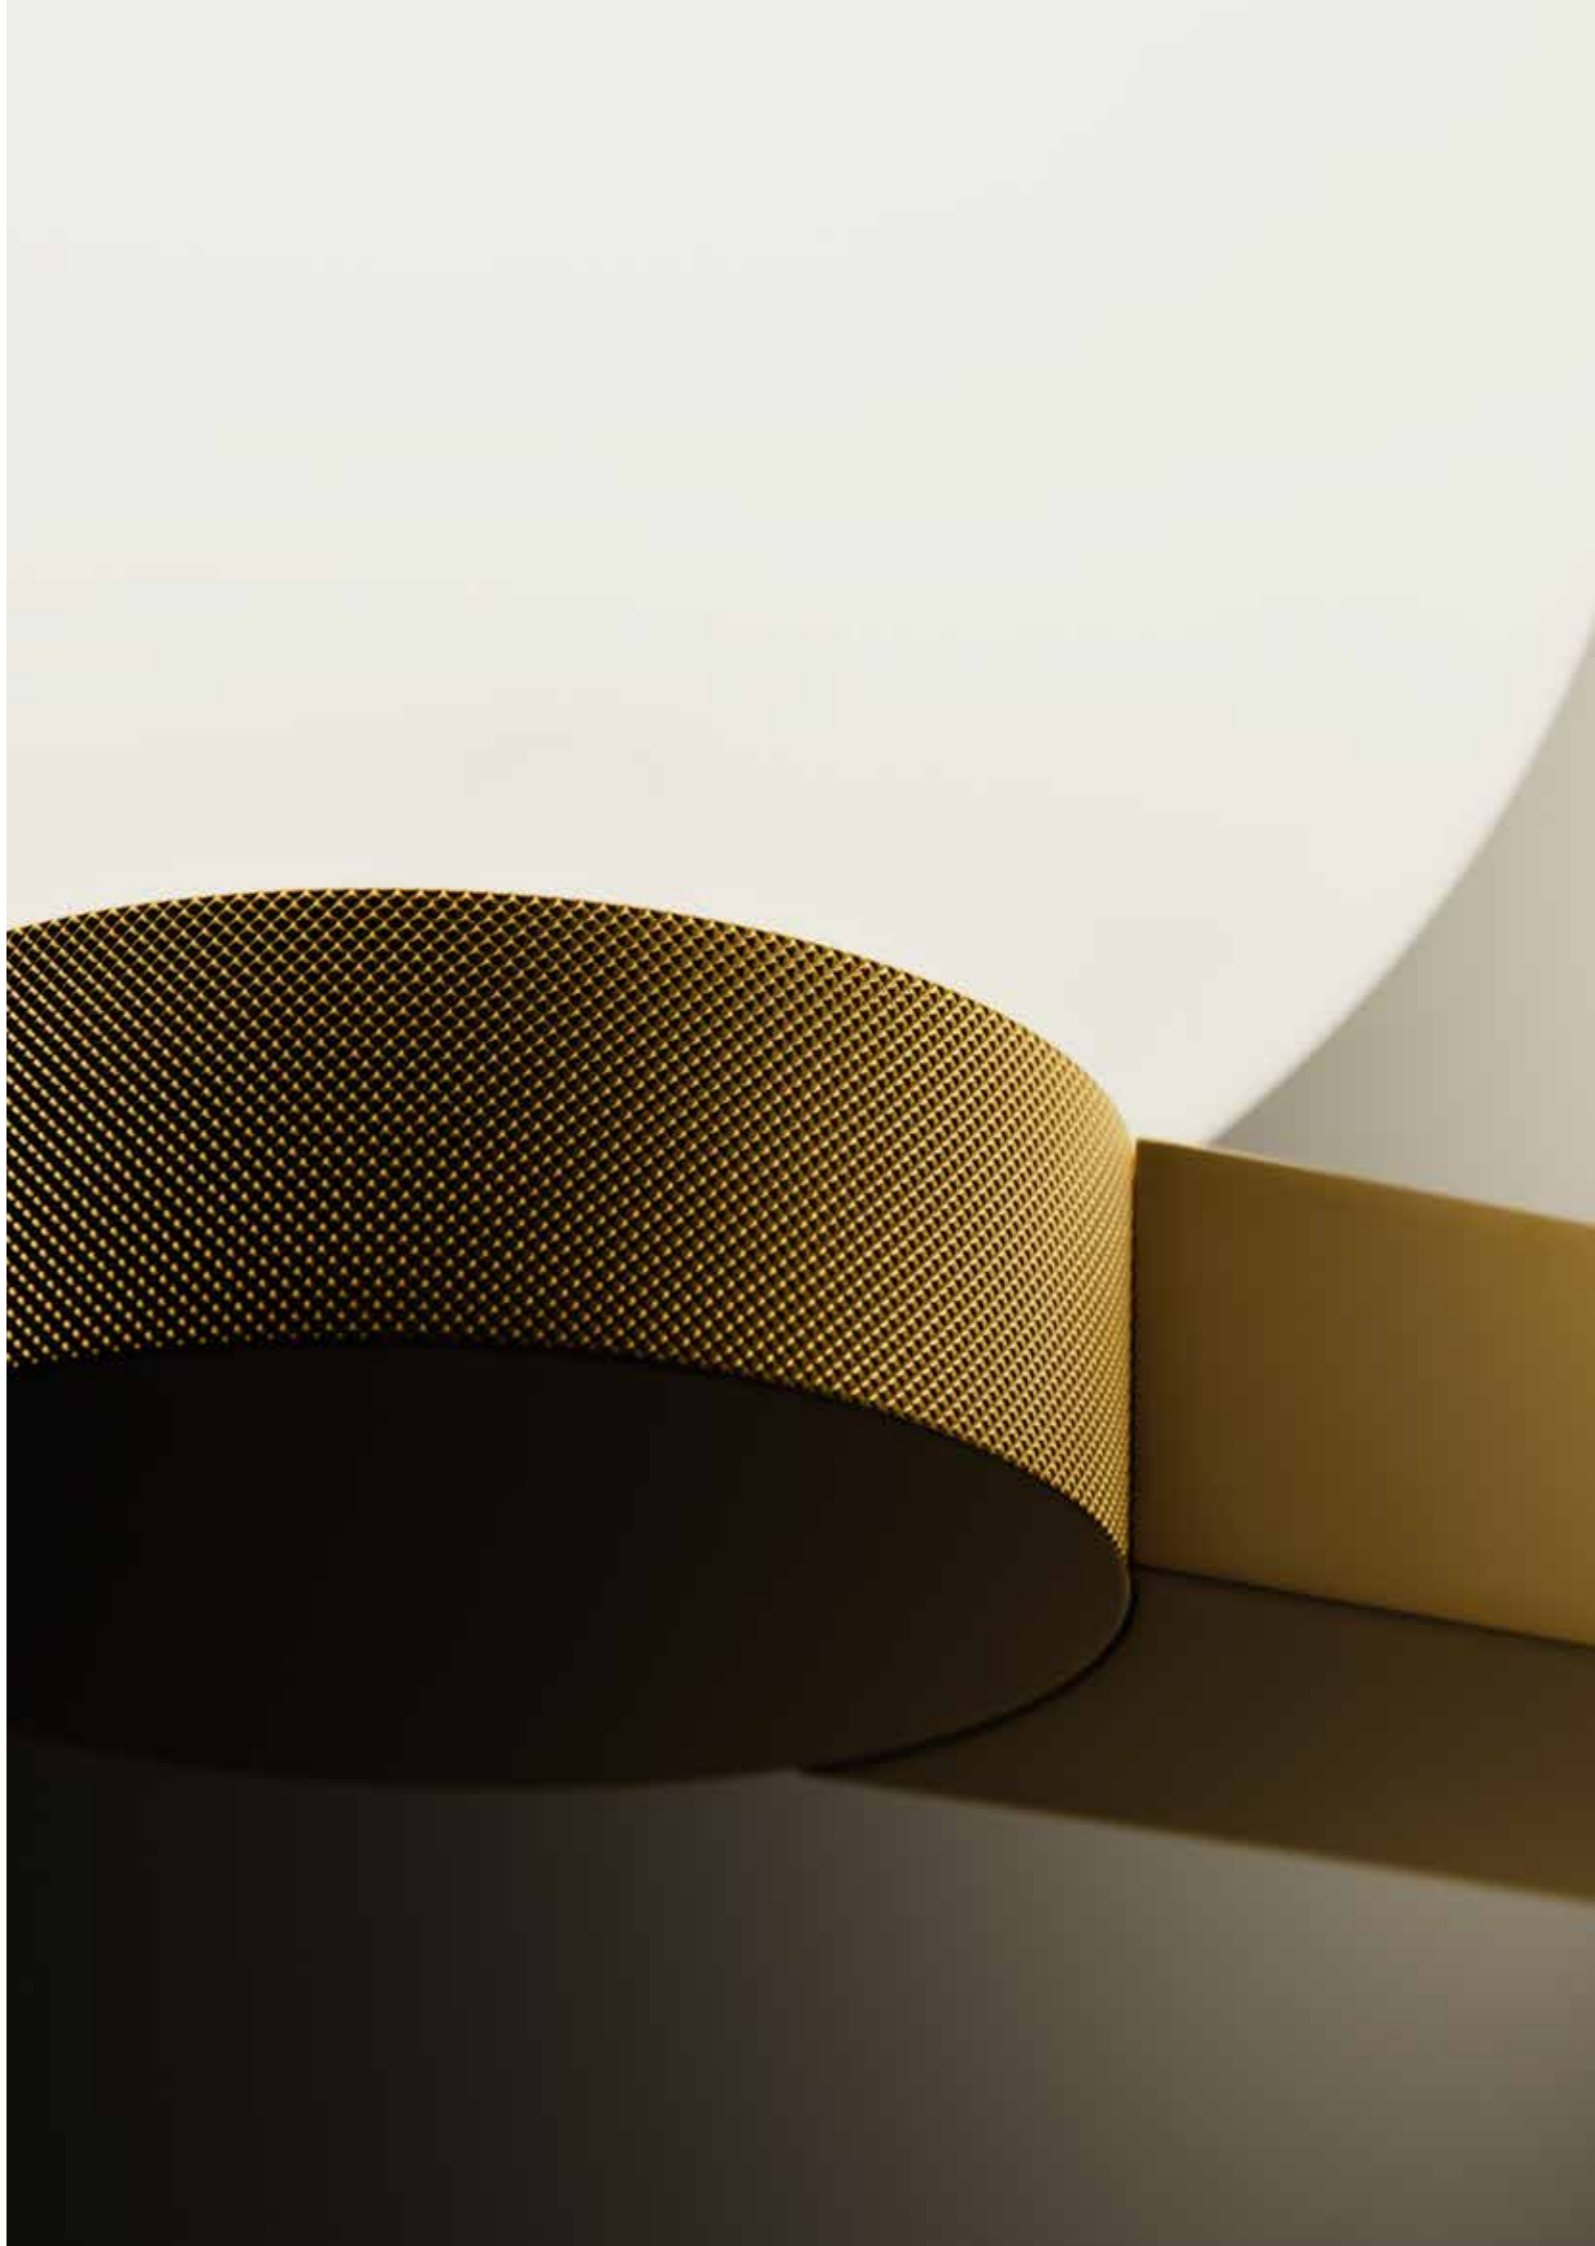

ERKLÄRUNGEN / EXPLANATIONS | 84 |

LEUCHTMITTEL / ILLUMINANTS | 85 |

SPIEGEL / MIRRORS | 86 - 115 |

ERKLÄRUNGEN / EXPLANATIONS | 117 |

LEUCHTEN / LIGHTS

CLUB LIGHT

WANDLEUCHE / WALL LIGHT

18,5 X 16 X 20,5 CM